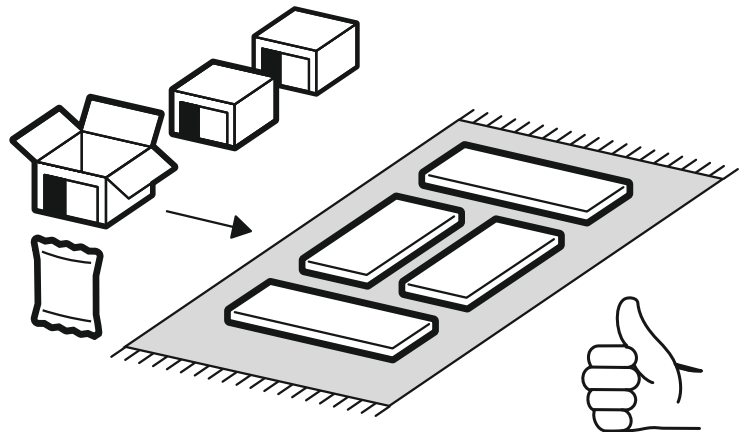

АЙДЕН Комод KM06-1200
AYDEN Chest KM06-1200

		
1200	770	400

RU Внимание! Чтобы избежать неприятных последствий, воспользуйтесь услугами профессиональных сборщиков мебели. Производитель оставляет за собой право вносить изменения в конструкцию изделий, не влияющие на функциональность и дизайн.

6,3x50	6,3x13		3,5x16		1,6x25	
						
36x	24x	1x	24x	36x	120x	20x
						
4x	18x	6x				

	AI		 L=mm		
1	Бок левый / Left side	1	754	400	1/2
2	Бок правый / Right side	1	754	400	
3	Перегородка левая / Side	1	668	380	2/2
4	Перегородка правая / Side	1	668	380	
5	Крышка / Top	1	1200	400	1/2
6	Вязка / Binding	1	1168	380	2/2
7	Цоколь / Socle	2	1168	70	
8	Планка верхняя / Plank	2	568	80	
9	Планка средняя / Plank	4	568	80	1/2
10	Бок ящика левый / Drawer side	6	350	100	
11	Бок ящика правый / Drawer side	6	350	100	
12	Задняя стенка ящика / Drawer binding	6	511	100	2/2
13	Фасад ящика левый / Drawer facade	3	580	190	
14	Фасад ящика правый / Drawer facade	3	580	190	1/2
15	Дно ящика / Drawer bottom	6	350	543	
16	Задняя стенка / Back wall	1	1195	348	
17	Соединитель / Connector	1	1165		