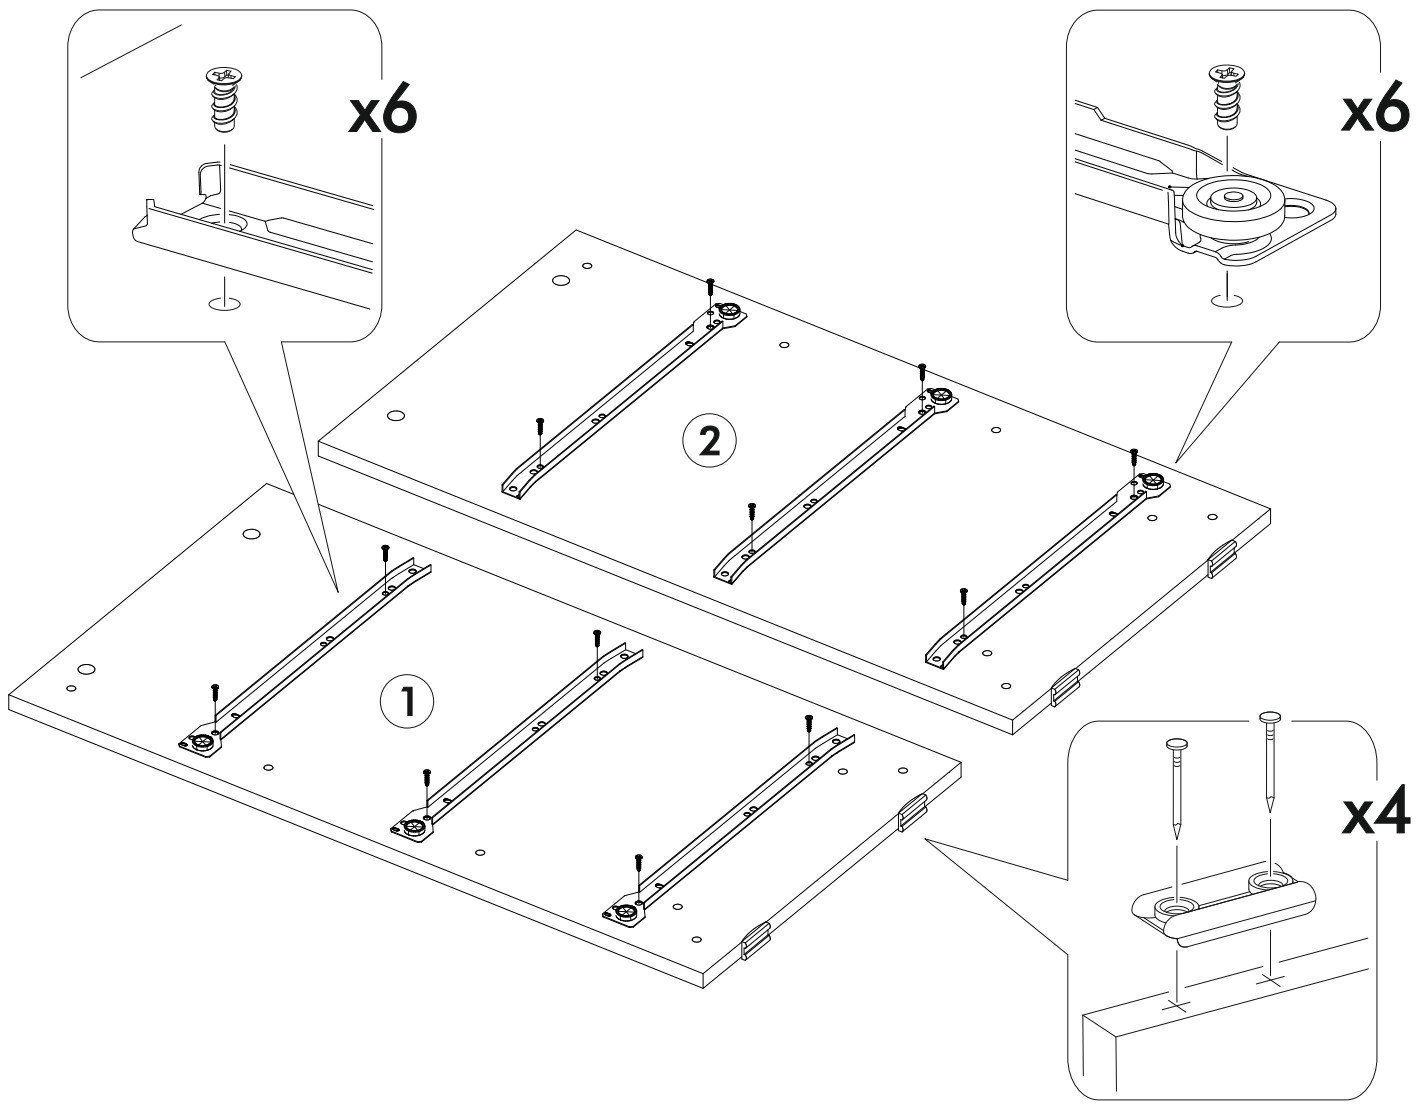

6,3x50	6,3x13		3,5x16		1,6x25	
36x	24x	1x	24x	36x	120x	20x
4x	18x	6x				

	AI		L=mm		
1	Бок левый / Left side	1	754	400	1/2
2	Бок правый / Right side	1	754	400	
3	Перегородка левая / Side	1	668	380	2/2
4	Перегородка правая / Side	1	668	380	
5	Крышка / Top	1	1200	400	1/2
6	Вязка / Binding	1	1168	380	2/2
7	Цоколь / Socle	2	1168	70	
8	Планка верхняя / Plank	2	568	80	
9	Планка средняя / Plank	4	568	80	1/2
10	Бок ящика левый / Drawer side	6	350	100	
11	Бок ящика правый / Drawer side	6	350	100	
12	Задняя стенка ящика / Drawer binding	6	511	100	2/2
13	Фасад ящика левый / Drawer facade	3	580	190	
14	Фасад ящика правый / Drawer facade	3	580	190	1/2
15	Дно ящика / Drawer bottom	6	350	543	
16	Задняя стенка / Back wall	1	1195	348	
17	Соединитель / Connector	1	1165		

1.

2.