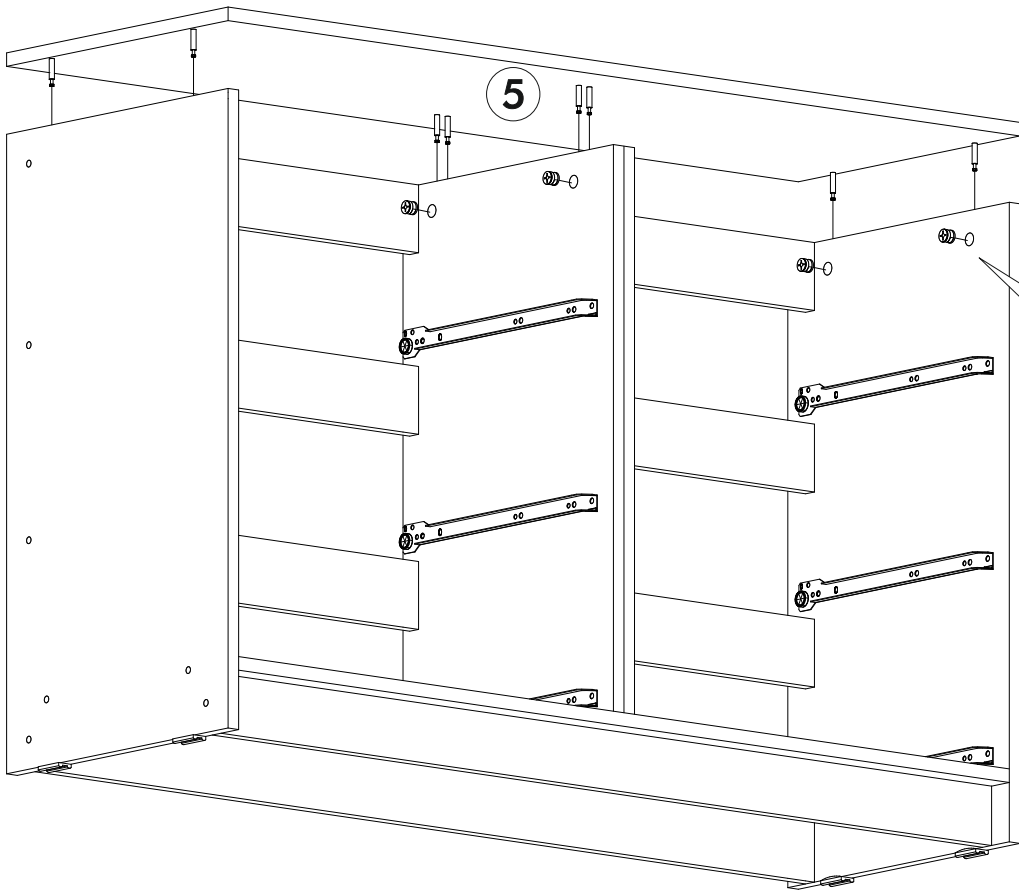

6,3x50	6,3x13		3,5x16		1,6x25	
						
36x	24x	1x	24x	36x	120x	20x
						
4x	18x	6x				

	AI		 L=mm		
1	Бок левый / Left side	1	754	400	1/2
2	Бок правый / Right side	1	754	400	
3	Перегородка левая / Side	1	668	380	2/2
4	Перегородка правая / Side	1	668	380	
5	Крышка / Top	1	1200	400	1/2
6	Вязка / Binding	1	1168	380	2/2
7	Цоколь / Socle	2	1168	70	
8	Планка верхняя / Plank	2	568	80	
9	Планка средняя / Plank	4	568	80	1/2
10	Бок ящика левый / Drawer side	6	350	100	
11	Бок ящика правый / Drawer side	6	350	100	
12	Задняя стенка ящика / Drawer binding	6	511	100	2/2
13	Фасад ящика левый / Drawer facade	3	580	190	
14	Фасад ящика правый / Drawer facade	3	580	190	1/2
15	Дно ящика / Drawer bottom	6	350	543	
16	Задняя стенка / Back wall	1	1195	348	
17	Соединитель / Connector	1	1165		

1.

2.

3.

4.

5.

6

6.

7.

8.

x6

9.

x6

x15

10.

x2

x2