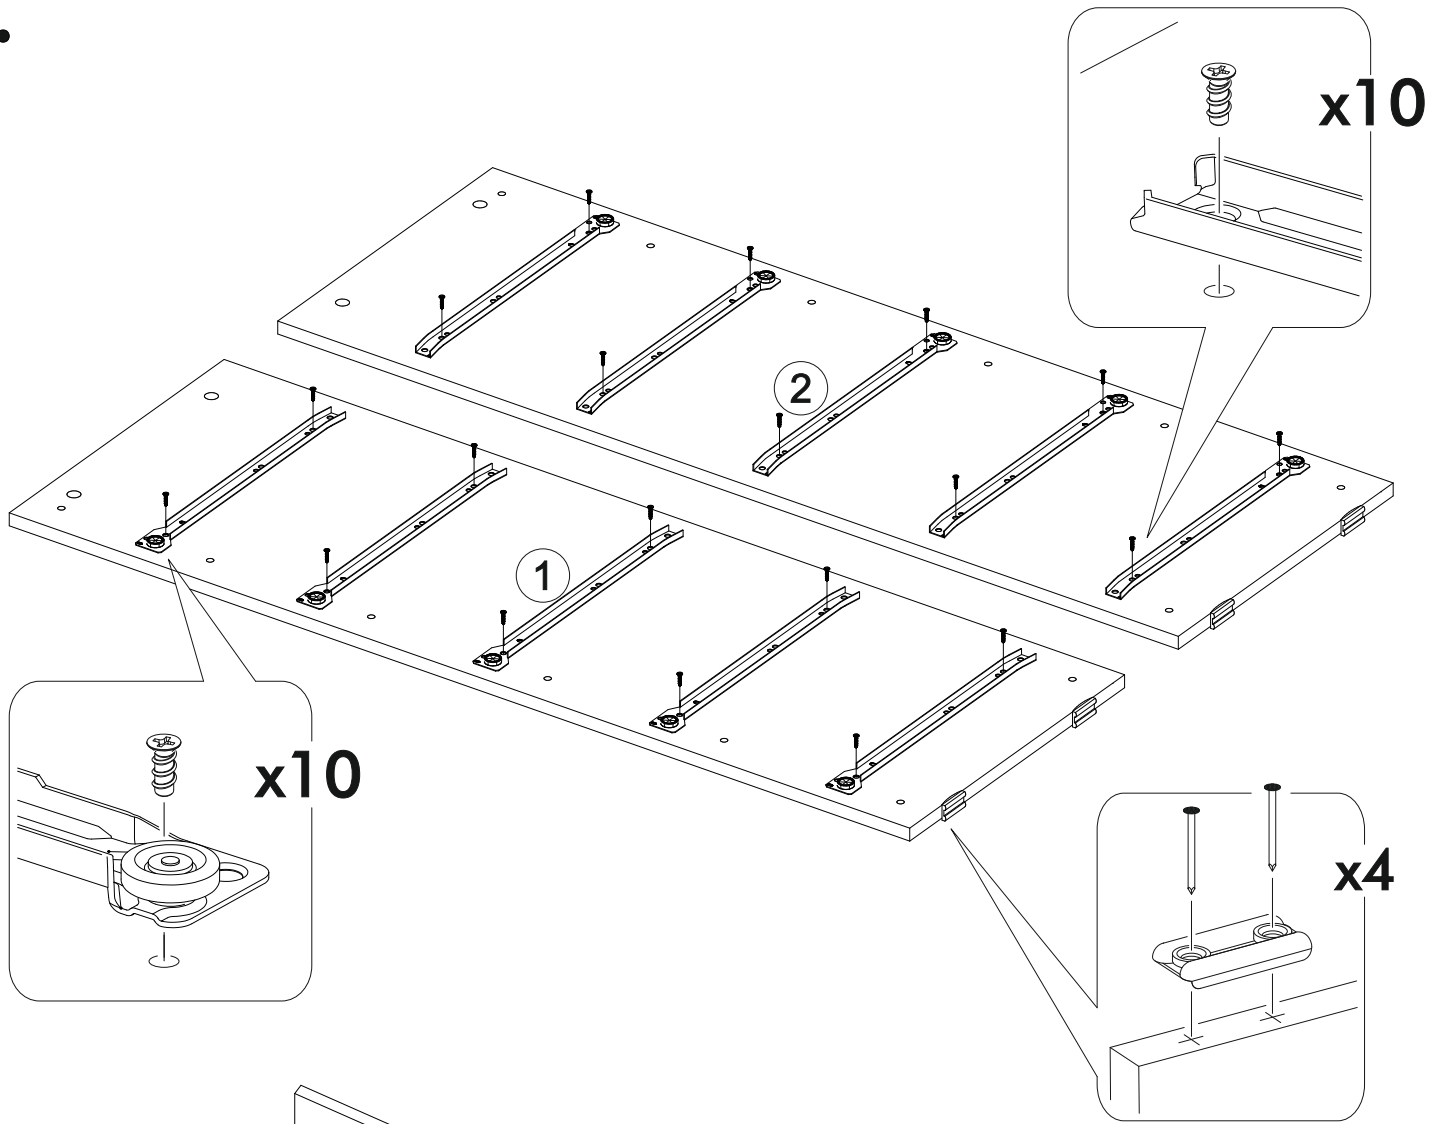

350mm		6,3x50		3,5x16		1,6x25
5x		24x	1x	20x	14x	120x
		6,3x13				
14x	20x		4x			

	AI		 L=mm		
1	Бок левый / Left side	1	1174	400	1
2	Бок правый / Right side	1	1174	400	1
3	Крышка / Top	1	700	400	2
4	Планка / Plank	1	668	80	2
5-8	Планка / Plank	4	668	80	2
9-10	Цоколь / Socle	2	668	80	2
11-16	Бок ящика / Drawer side	6	350	100	2
17-19	Вязка ящика / Drawer binding	3	611	100	2
20-22	Фасад ящика / Drawer facade	3	662	190	2
23-26	Бок ящика / Drawer side	4	350	80	2
27-28	Вязка ящика / Drawer binding	2	611	80	2
29-30	Фасад ящика / Drawer facade	2	662	170	2
31-35	Дно ящика / Drawer bottom	5	642	350	2
36-37	Задняя стенка / Back wall	2	1155	348	1
38	Соединитель / Connector	1	1120		1

1.