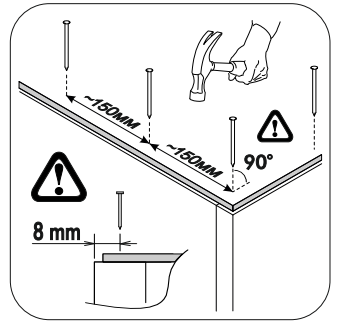

350mm		6,3x50		3,5x16		1,6x25
						
5x		24x	1x	20x	14x	120x
		6,3x13				
14x	20x		4x			

	AI		 L=mm		
1	Бок левый / Left side	1	1174	400	1
2	Бок правый / Right side	1	1174	400	1
3	Крышка / Top	1	700	400	2
4	Планка / Plank	1	668	80	2
5-8	Планка / Plank	4	668	80	2
9-10	Цоколь / Socle	2	668	80	2
11-16	Бок ящика / Drawer side	6	350	100	2
17-19	Вязка ящика / Drawer binding	3	611	100	2
20-22	Фасад ящика / Drawer facade	3	662	190	2
23-26	Бок ящика / Drawer side	4	350	80	2
27-28	Вязка ящика / Drawer binding	2	611	80	2
29-30	Фасад ящика / Drawer facade	2	662	170	2
31-35	Дно ящика / Drawer bottom	5	642	350	2
36-37	Задняя стенка / Back wall	2	1155	348	1
38	Соединитель / Connector	1	1120		1

1.

2.

3.

4.

5.

6.

7.

8.