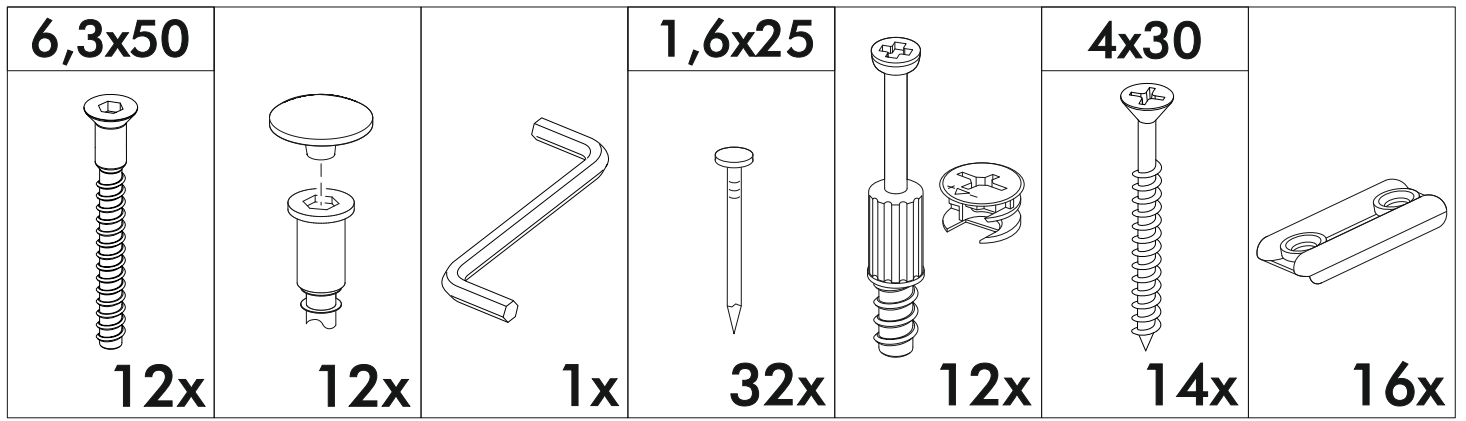

АЙДЕН Кровать КР06-1600  
AYDEN Bed KR06-1600

		
834	1600	2032

**RU** Внимание! Чтобы избежать неприятных последствий, воспользуйтесь услугами профессиональных сборщиков мебели. Производитель оставляет за собой право вносить изменения в конструкцию изделий, не влияющие на функциональность и дизайн.

	<b>AI</b>				
<b>1</b>	Щит головной / Headboard	<b>1</b>	<b>800</b>	<b>1634</b>	<b>2/2</b>
<b>2</b>	Щит ножной / Footboard	<b>1</b>	<b>200</b>	<b>1634</b>	<b>1/2</b>
<b>3</b>	Вязка / Binding	<b>1</b>	<b>1984</b>	<b>200</b>	
<b>4</b>	Вязка / Binding	<b>1</b>	<b>1984</b>	<b>200</b>	
<b>5</b>	Вязка / Binding	<b>2</b>	<b>1984</b>	<b>200</b>	
<b>6</b>	Вязка / Binding	<b>1</b>	<b>1600</b>	<b>200</b>	
<b>7</b>	Царга / Side panel	<b>2</b>	<b>2000</b>	<b>200</b>	
<b>8</b>	Щит-основание / Bed base	<b>4</b>	<b>1595</b>	<b>400</b>	<b>2/2</b>