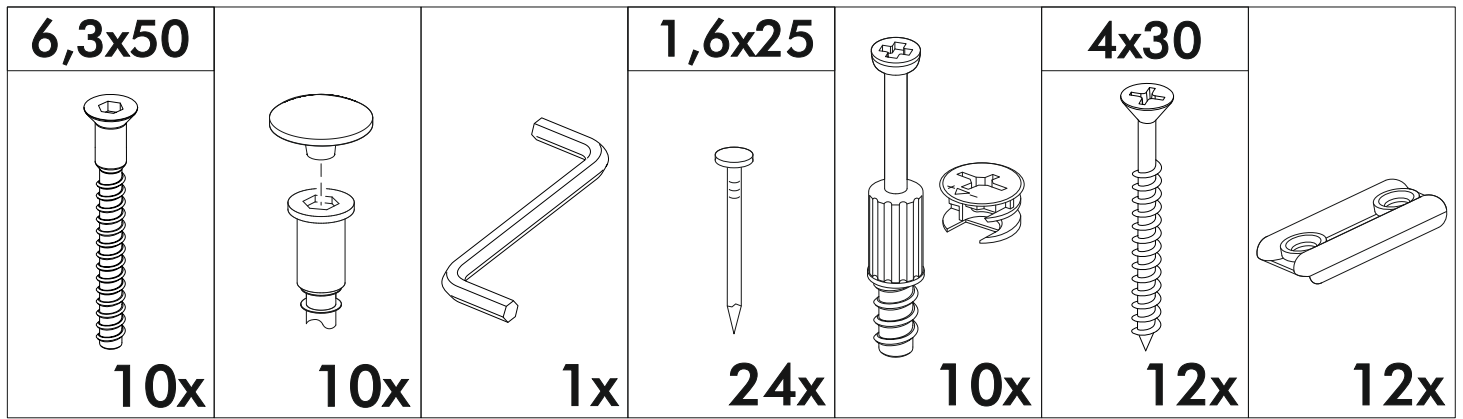

АЙДЕН Кровать КР06-800
AYDEN Bed KR06-800

		
834	800	2032

RU Внимание! Чтобы избежать неприятных последствий, воспользуйтесь услугами профессиональных сборщиков мебели. Производитель оставляет за собой право вносить изменения в конструкцию изделий, не влияющие на функциональность и дизайн.

	AI			
1	Щит головной / Headboard	1	800	834
2	Щит ножной / Footboard	1	200	834
3	Вязка / Binding	1	1984	200
4	Вязка / Binding	1	1984	200
5	Вязка / Binding	1	1984	200
6	Вязка / Binding	1	800	200
7	Царга / Side panel	2	2000	200
8	Щит-основание / Bed base	4	795	400