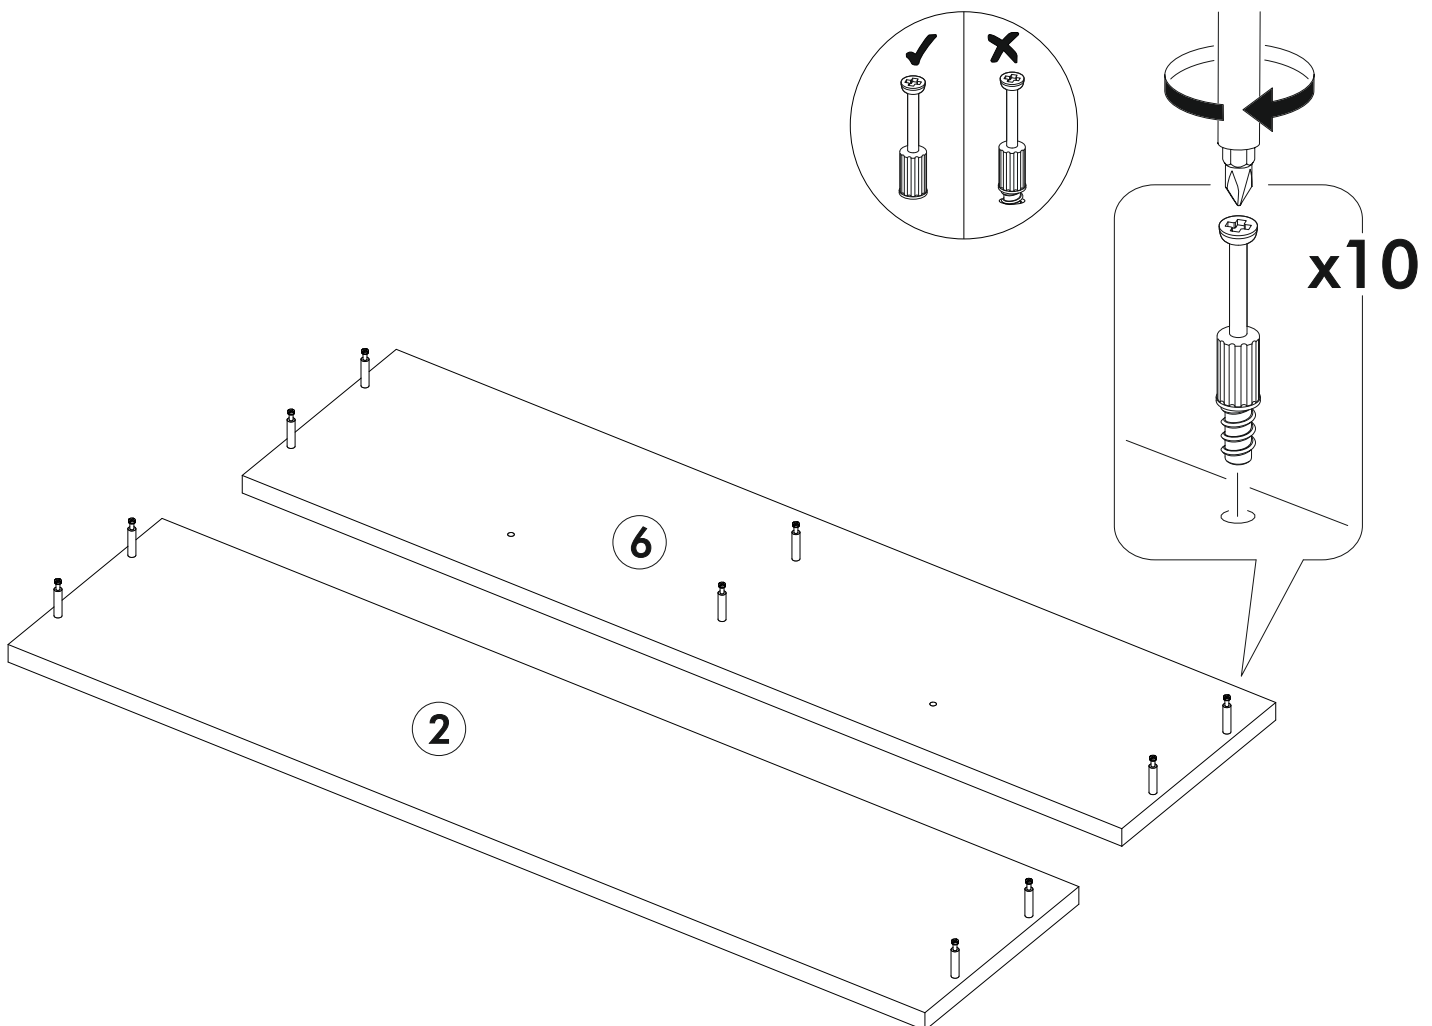

AI			
1	Щит головной / Headboard	1	800	834
2	Щит ножной / Footboard	1	200	834
3	Вязка / Binding	1	1984	200
4	Вязка / Binding	1	1984	200
5	Вязка / Binding	1	1984	200
6	Вязка / Binding	1	800	200
7	Царга / Side panel	2	2000	200
8	Щит-основание / Bed base	4	795	400

1.