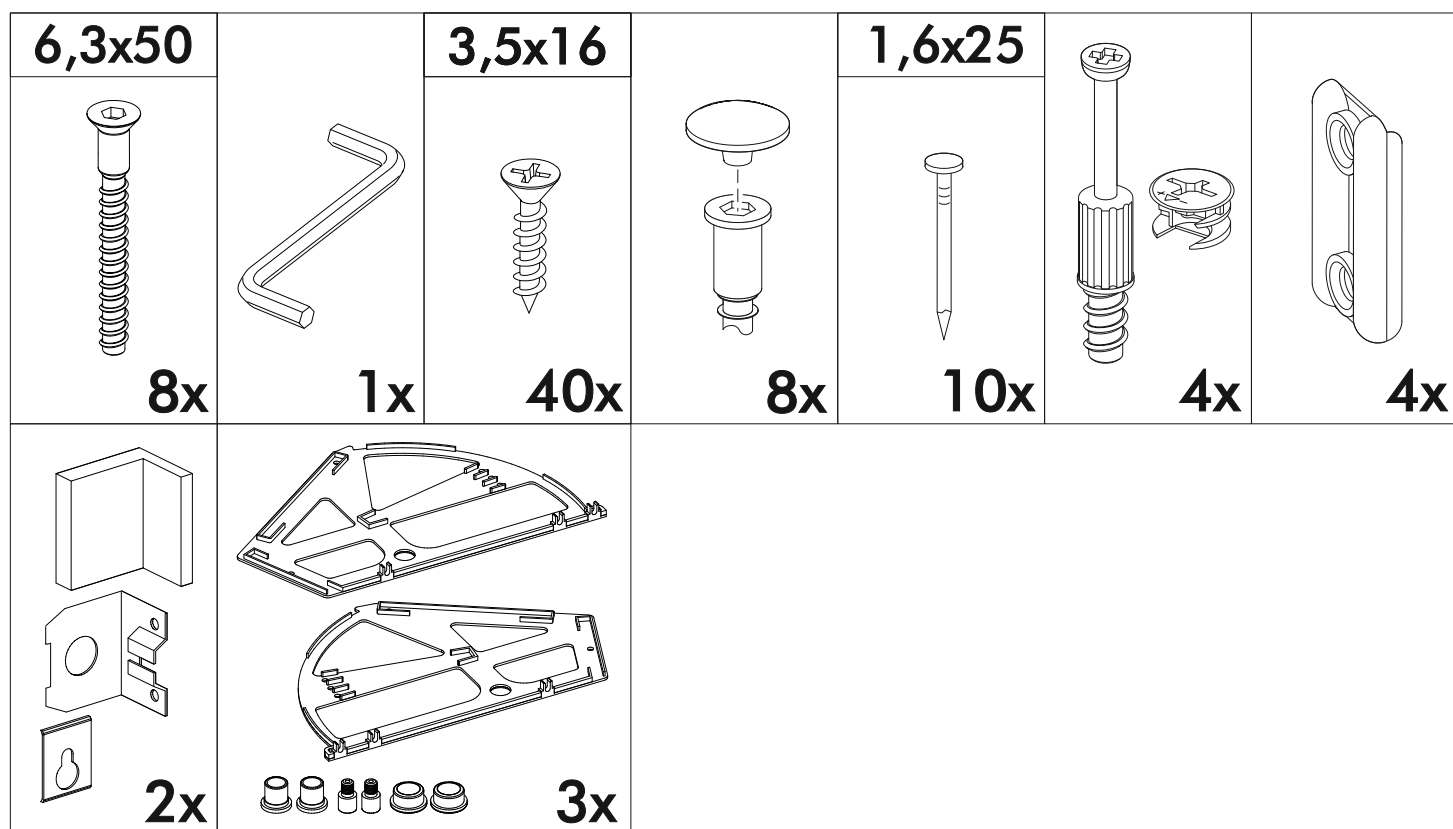

АЙДЕН Обувница ОБ06-601
AYDEN Shoe cabinet OB06-601

		
600	1246	280

RU Внимание! Чтобы избежать неприятных последствий, воспользуйтесь услугами профессиональных сборщиков мебели. Производитель оставляет за собой право вносить изменения в конструкцию изделий, не влияющие на функциональность и дизайн.

	<p>AI</p>		 <p>L=mm</p>		
1	Бок левый / Left side	1	1230	280	1/2
2	Бок правый / Right side	1	1230	280	
3	Крышка / Top	1	600	280	
4	Вязка / Binding	2	568	80	
5	Цоколь / Socle	2	568	80	
6	Фасад / Facade	3	340	560	
7	Вставка / Insert	6	552	135	
8	Вставка / Insert	3	552	85	