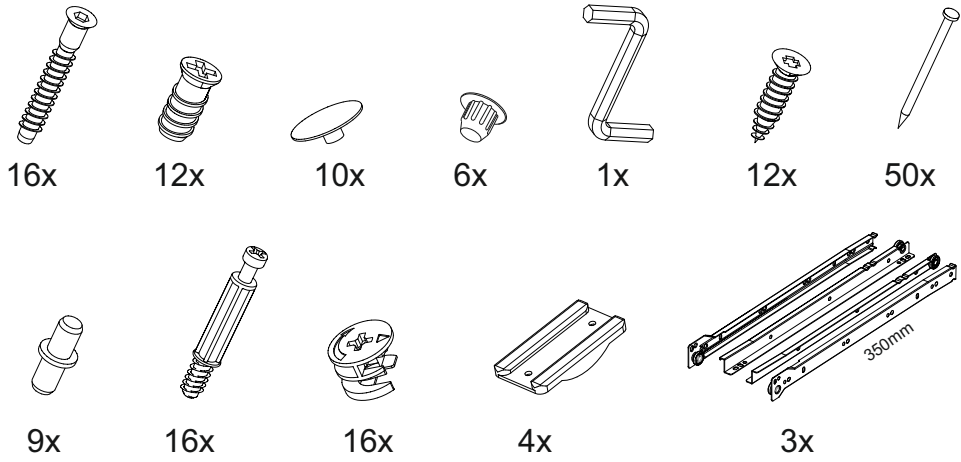

11

Стол письменный Айден СТП06-1200

		
1200	770	550

№ дет.	Деталь/Detail	Размер/Size	Кол-во/Quantity	№ упак./№ pack
1	Бок левый/Side left	754x450	1	1/1
2	Бок правый/Side right	754x450	1	1/1
3	Бок правый/Side right	754x450	1	1/1
4	Крышка/Top	1200x550	1	1/1
5	Вязка/Connecting element	744x250	1	1/1
6	Планка/Plank	368x80	1	1/1
7-8	Планка/Plank	368x80	2	1/1
9-10	Цоколь/Socle	368x80	2	1/1
11-13	Бок ящика левый/Side left	350x100	3	1/1
14-16	Бок ящика правый/Side right	350x100	3	1/1
17-19	Задняя стенка ящика/Back side	311x100	3	1/1
20-22	Фасад ящика/Front	362x190	3	1/1
23-25	Дно ящика ЛДВП/Drawer bottom	343x350	3	1/1
26	Задняя стенка ДВП/Back side	720x395	1	1/1

В мебельном наборе могут быть конструктивные изменения, не указанные в данной инструкции и не ухудшающие качество изделия

15

1

2

11

12

5

6