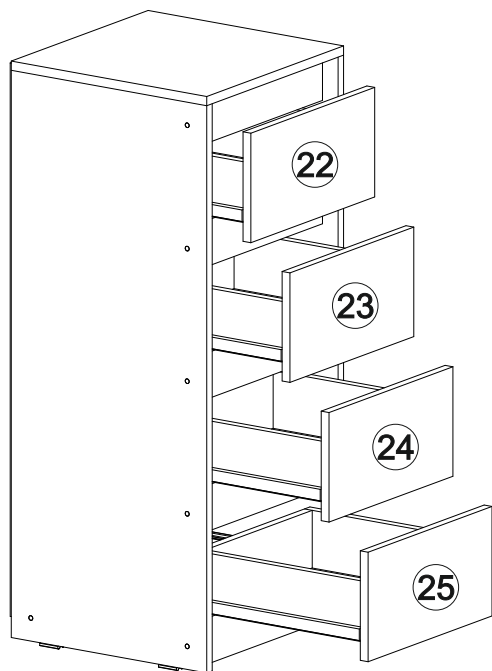

11

Стол письменный Айден СТП06-1200

		
1200	770	550

№ дет.	Деталь/Detail	Размер/Size	Кол-во/Quantity	№ упак./№ pack
1	Бок левый/Side left	754x450	1	1/1
2	Бок правый/Side right	754x450	1	1/1
3	Бок правый/Side right	754x450	1	1/1
4	Крышка/Top	1200x550	1	1/1
5	Вязка/Connecting element	744x250	1	1/1
6	Планка/Plank	368x80	1	1/1
7-8	Планка/Plank	368x80	2	1/1
9-10	Цоколь/Socle	368x80	2	1/1
11-13	Бок ящика левый/Side left	350x100	3	1/1
14-16	Бок ящика правый/Side right	350x100	3	1/1
17-19	Задняя стенка ящика/Back side	311x100	3	1/1
20-22	Фасад ящика/Front	362x190	3	1/1
23-25	Дно ящика ЛДВП/Drawer bottom	343x350	3	1/1
26	Задняя стенка ДВП/Back side	720x395	1	1/1

В мебельном наборе могут быть конструктивные изменения, не указанные в данной инструкции и не ухудшающие качество изделия

15

1

2

11

12

5

6