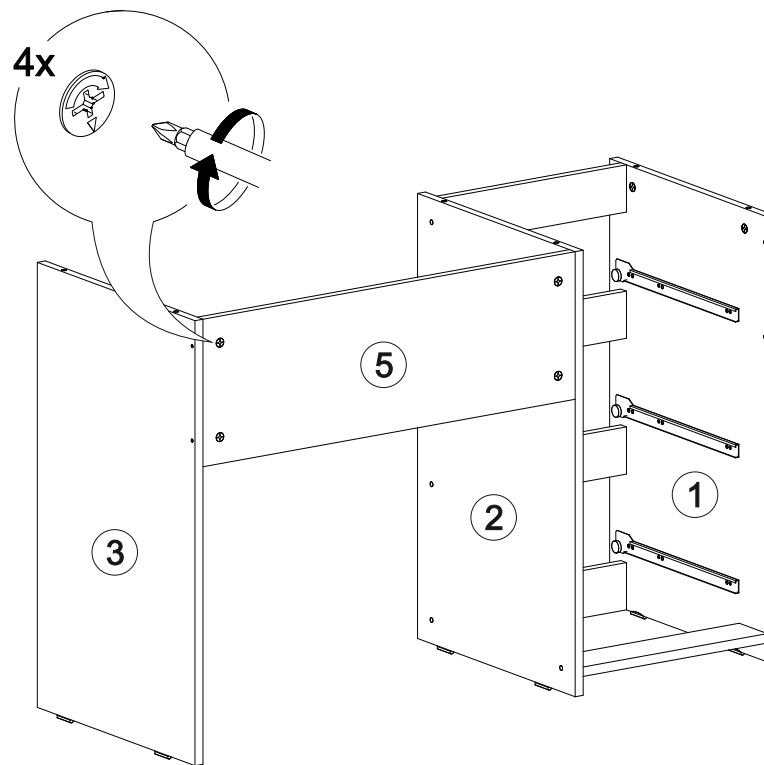

11

Стол письменный Айден СТП06-1200

		
1200	770	550

№ дет.	Деталь/Detail	Размер/Size	Кол-во/Quantity	№ упак./№ pack
1	Бок левый/Side left	754x450	1	1/1
2	Бок правый/Side right	754x450	1	1/1
3	Бок правый/Side right	754x450	1	1/1
4	Крышка/Top	1200x550	1	1/1
5	Вязка/Connecting element	744x250	1	1/1
6	Планка/Plank	368x80	1	1/1
7-8	Планка/Plank	368x80	2	1/1
9-10	Цоколь/Socle	368x80	2	1/1
11-13	Бок ящика левый/Side left	350x100	3	1/1
14-16	Бок ящика правый/Side right	350x100	3	1/1
17-19	Задняя стенка ящика/Back side	311x100	3	1/1
20-22	Фасад ящика/Front	362x190	3	1/1
23-25	Дно ящика ЛДВП/Drawer bottom	343x350	3	1/1
26	Задняя стенка ДВП/Back side	720x395	1	1/1

В мебельном наборе могут быть конструктивные изменения, не указанные в данной инструкции и не ухудшающие качество изделия

15

1

2

11

12

5

6