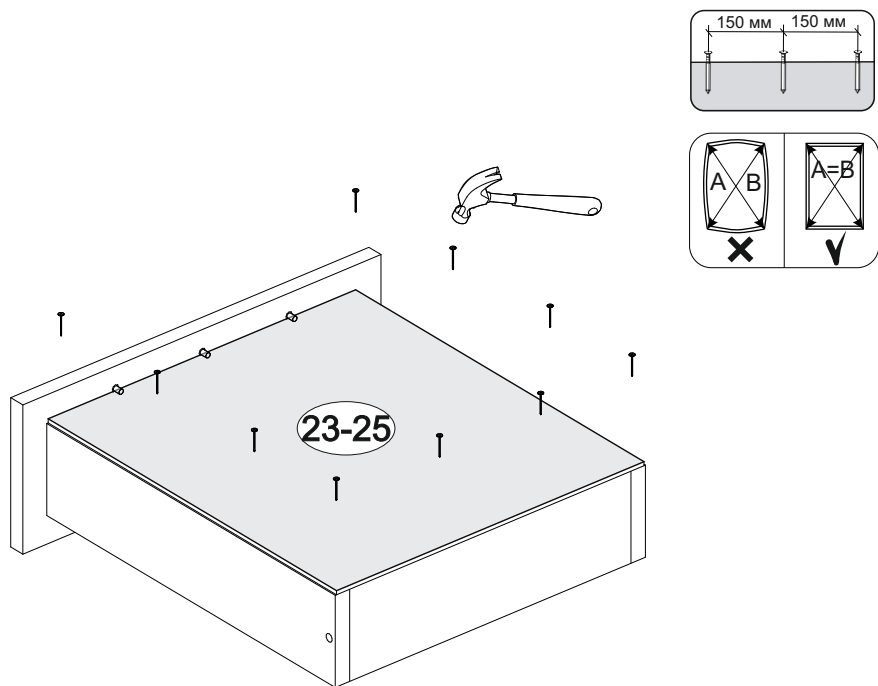

11

Стол письменный Айден СТП06-1200

		
1200	770	550

№ дет.	Деталь/Detail	Размер/Size	Кол-во/Quantity	№ упак./№ pack
1	Бок левый/Side left	754x450	1	1/1
2	Бок правый/Side right	754x450	1	1/1
3	Бок правый/Side right	754x450	1	1/1
4	Крышка/Top	1200x550	1	1/1
5	Вязка/Connecting element	744x250	1	1/1
6	Планка/Plank	368x80	1	1/1
7-8	Планка/Plank	368x80	2	1/1
9-10	Цоколь/Socle	368x80	2	1/1
11-13	Бок ящика левый/Side left	350x100	3	1/1
14-16	Бок ящика правый/Side right	350x100	3	1/1
17-19	Задняя стенка ящика/Back side	311x100	3	1/1
20-22	Фасад ящика/Front	362x190	3	1/1
23-25	Дно ящика ЛДВП/Drawer bottom	343x350	3	1/1
26	Задняя стенка ДВП/Back side	720x395	1	1/1

В мебельном наборе могут быть конструктивные изменения, не указанные в данной инструкции и не ухудшающие качество изделия

15

1

2

11

12

5

6