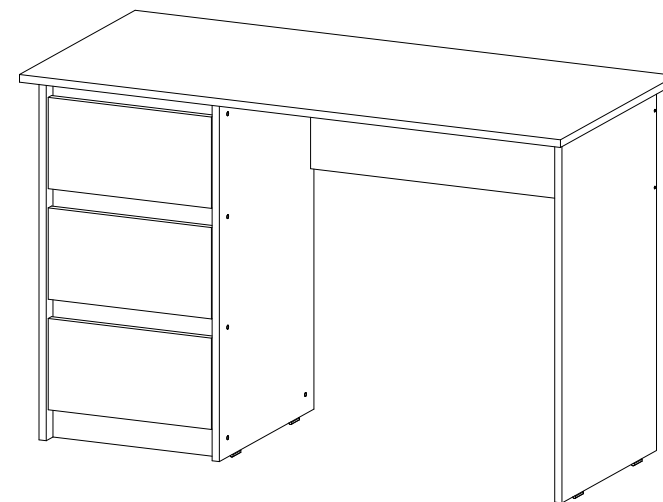

11

Стол письменный Айден СТП06-1200

		
1200	770	550

№ дет.	Деталь/Detail	Размер/Size	Кол-во/Quantity	№ упак./№ pack
1	Бок левый/Side left	754x450	1	1/1
2	Бок правый/Side right	754x450	1	1/1
3	Бок правый/Side right	754x450	1	1/1
4	Крышка/Top	1200x550	1	1/1
5	Вязка/Connecting element	744x250	1	1/1
6	Планка/Plank	368x80	1	1/1
7-8	Планка/Plank	368x80	2	1/1
9-10	Цоколь/Socle	368x80	2	1/1
11-13	Бок ящика левый/Side left	350x100	3	1/1
14-16	Бок ящика правый/Side right	350x100	3	1/1
17-19	Задняя стенка ящика/Back side	311x100	3	1/1
20-22	Фасад ящика/Front	362x190	3	1/1
23-25	Дно ящика ЛДВП/Drawer bottom	343x350	3	1/1
26	Задняя стенка ДВП/Back side	720x395	1	1/1