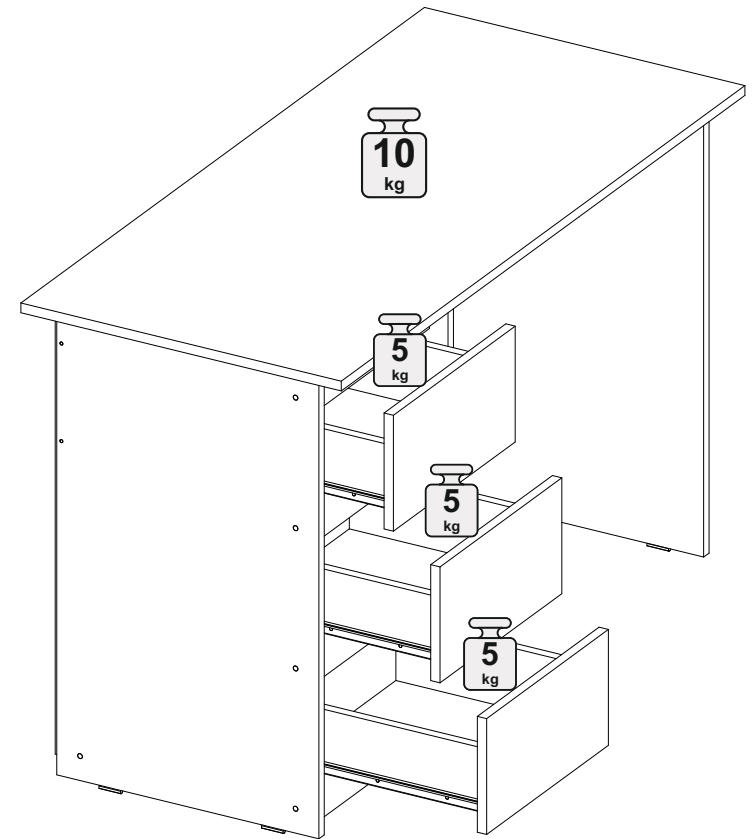

11

Стол письменный Айден СТП06-1200

		
1200	770	550

№ дет.	Деталь/Detail	Размер/Size	Кол-во/Quantity	№ упак./№ pack
1	Бок левый/Side left	754x450	1	1/1
2	Бок правый/Side right	754x450	1	1/1
3	Бок правый/Side right	754x450	1	1/1
4	Крышка/Top	1200x550	1	1/1
5	Вязка/Connecting element	744x250	1	1/1
6	Планка/Plank	368x80	1	1/1
7-8	Планка/Plank	368x80	2	1/1
9-10	Цоколь/Socle	368x80	2	1/1
11-13	Бок ящика левый/Side left	350x100	3	1/1
14-16	Бок ящика правый/Side right	350x100	3	1/1
17-19	Задняя стенка ящика/Back side	311x100	3	1/1
20-22	Фасад ящика/Front	362x190	3	1/1
23-25	Дно ящика ЛДВП/Drawer bottom	343x350	3	1/1
26	Задняя стенка ДВП/Back side	720x395	1	1/1

В мебельном наборе могут быть конструктивные изменения, не указанные в данной инструкции и не ухудшающие качество изделия

15

1

2

11

12

5

6