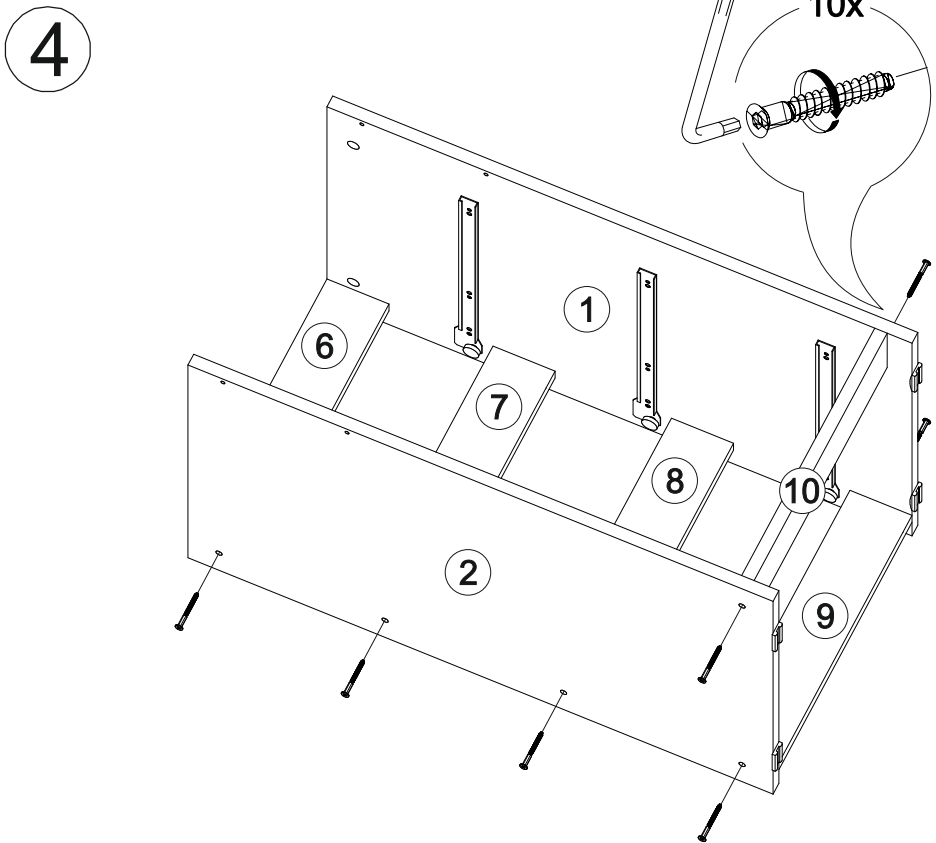

11

Стол письменный Айден СТП06-1200

		
1200	770	550

№ дет.	Деталь/Detail	Размер/Size	Кол-во/Quantity	№ упак./№ pack
1	Бок левый/Side left	754x450	1	1/1
2	Бок правый/Side right	754x450	1	1/1
3	Бок правый/Side right	754x450	1	1/1
4	Крышка/Top	1200x550	1	1/1
5	Вязка/Connecting element	744x250	1	1/1
6	Планка/Plank	368x80	1	1/1
7-8	Планка/Plank	368x80	2	1/1
9-10	Цоколь/Socle	368x80	2	1/1
11-13	Бок ящика левый/Side left	350x100	3	1/1
14-16	Бок ящика правый/Side right	350x100	3	1/1
17-19	Задняя стенка ящика/Back side	311x100	3	1/1
20-22	Фасад ящика/Front	362x190	3	1/1
23-25	Дно ящика ЛДВП/Drawer bottom	343x350	3	1/1
26	Задняя стенка ДВП/Back side	720x395	1	1/1

В мебельном наборе могут быть конструктивные изменения, не указанные в данной инструкции и не ухудшающие качество изделия

15

1

2

11

12

5

6