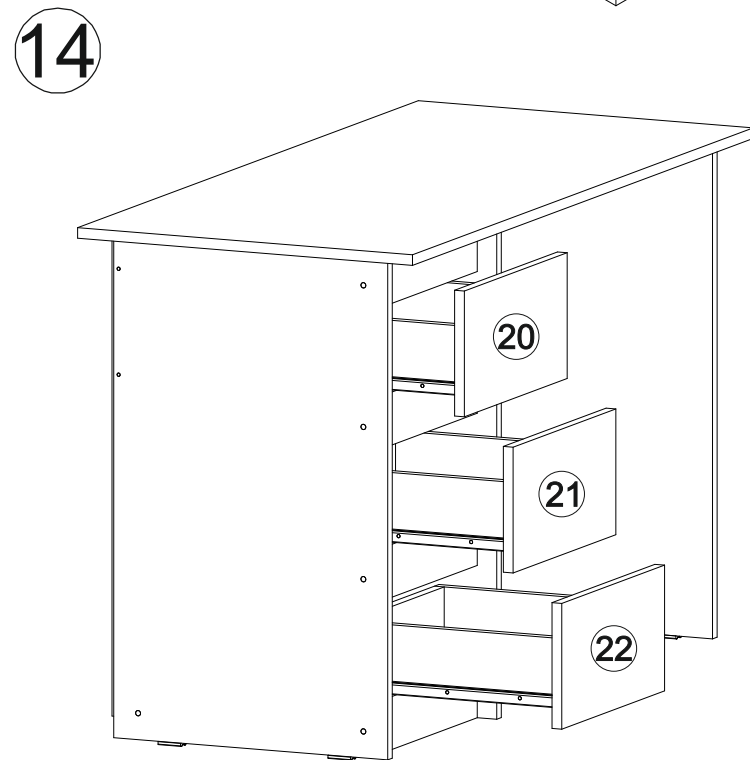

11

Стол письменный Айден СТП06-1200

		
1200	770	550

№ дет.	Деталь/Detail	Размер/Size	Кол-во/Quantity	№ упак./№ pack
1	Бок левый/Side left	754x450	1	1/1
2	Бок правый/Side right	754x450	1	1/1
3	Бок правый/Side right	754x450	1	1/1
4	Крышка/Top	1200x550	1	1/1
5	Вязка/Connecting element	744x250	1	1/1
6	Планка/Plank	368x80	1	1/1
7-8	Планка/Plank	368x80	2	1/1
9-10	Цоколь/Socle	368x80	2	1/1
11-13	Бок ящика левый/Side left	350x100	3	1/1
14-16	Бок ящика правый/Side right	350x100	3	1/1
17-19	Задняя стенка ящика/Back side	311x100	3	1/1
20-22	Фасад ящика/Front	362x190	3	1/1
23-25	Дно ящика ЛДВП/Drawer bottom	343x350	3	1/1
26	Задняя стенка ДВП/Back side	720x395	1	1/1

В мебельном наборе могут быть конструктивные изменения, не указанные в данной инструкции и не ухудшающие качество изделия

15

1

2

11

12

5

6