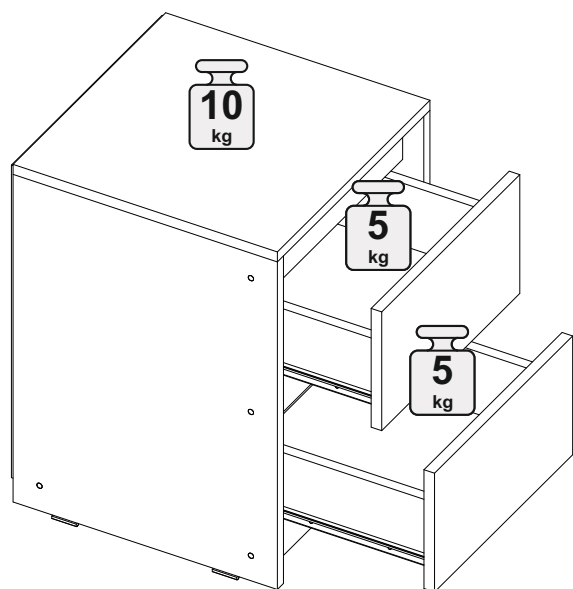

11

В мебельном наборе могут быть конструктивные изменения, не указанные в данной инструкции и не ухудшающие качество изделия

Тумба Айден ТБ06-400

400	540	400