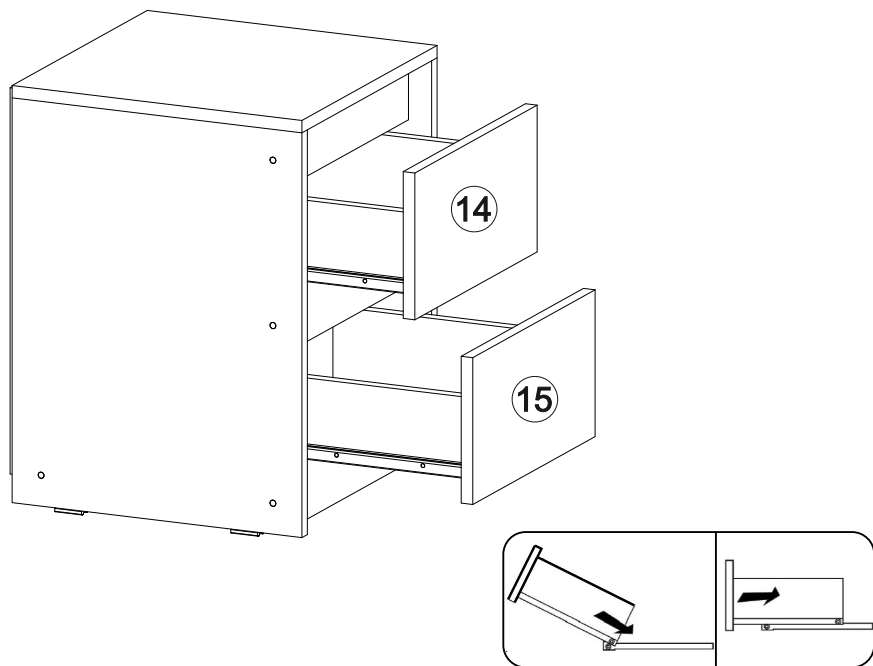

11

В мебельном наборе могут быть конструктивные изменения, не указанные в данной инструкции и не ухудшающие качество изделия

Тумба Айден ТБ06-400

400	540	400