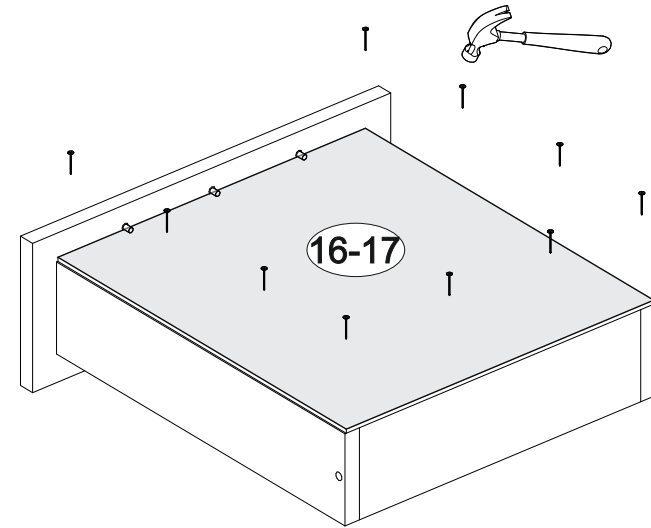

12x

8x

8x

1x

8x

40x

6x

8x

8x

4x

2x

№ дет.	Деталь/Detail	Размер/Size	Кол-во/Quantity	№ упак./№ pack
1	Бок левый/Side left	524x400	1	1/1
2	Бок правый/Side right	524x400	1	1/1
3	Крышка/Top	400x400	1	1/1
4	Планка/Plank	368x80	1	1/1
5	Планка/Plank	368x80	1	1/1
6-7	Цоколь/Socle	368x80	2	1/1
8-9	Бок ящика левый/Side left	350x100	2	1/1
10-11	Бок ящика правый/Side right	350x100	2	1/1
12-13	Задняя стенка ящика/Back side	311x100	2	1/1
14-15	Фасад ящика/Front	362x190	2	1/1
16-17	Дно ящика ЛДВП/Drawer bottom	343x350	2	1/1
18	Задняя стенка ДВП/Back side	500x395	1	1/1

9