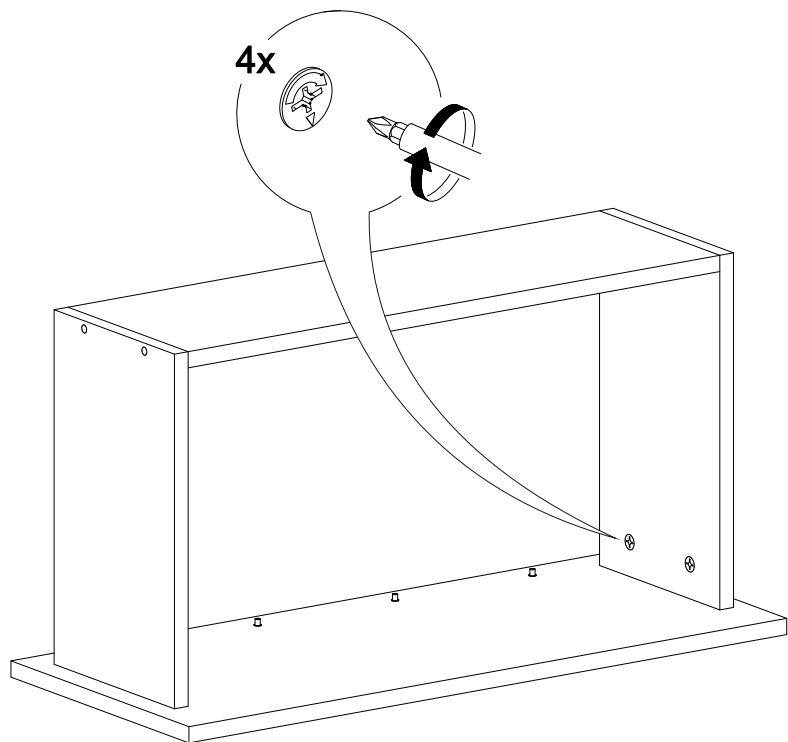

Тумба Айден
ТБН06-1400

		
1400	300	420

№ дет.	Деталь/Detail	Размер/Size	Кол-во/Quantity	№ упак./№ pack
1	Бок левый/Side left	268x400	1	1/1
2	Бок правый/Side right	268x400	1	1/1
3	Перегородка/Side	268x400	1	1/1
4	Крышка/Top	1400x400	1	1/1
5	Дно/Bottom	1400x400	1	1/1
6-7	Бок ящика левый/Side left	350x200	2	1/1
8-9	Бок ящика правый/Side right	350x200	2	1/1
10-11	Задняя стенка ящика/Back side	619x200	2	1/1
12-13	Фасад ящика/Front	296x696	2	1/1
14-15	Дно ящика ЛДВП/Drawer bottom	650x350	2	1/1
16	Задняя стенка ЛДВП/Back side	1395x295	1	1/1

В мебельном наборе могут быть конструктивные изменения, не указанные в данной инструкции и не ухудшающие качество изделия

15

1

2

11

12

5

6