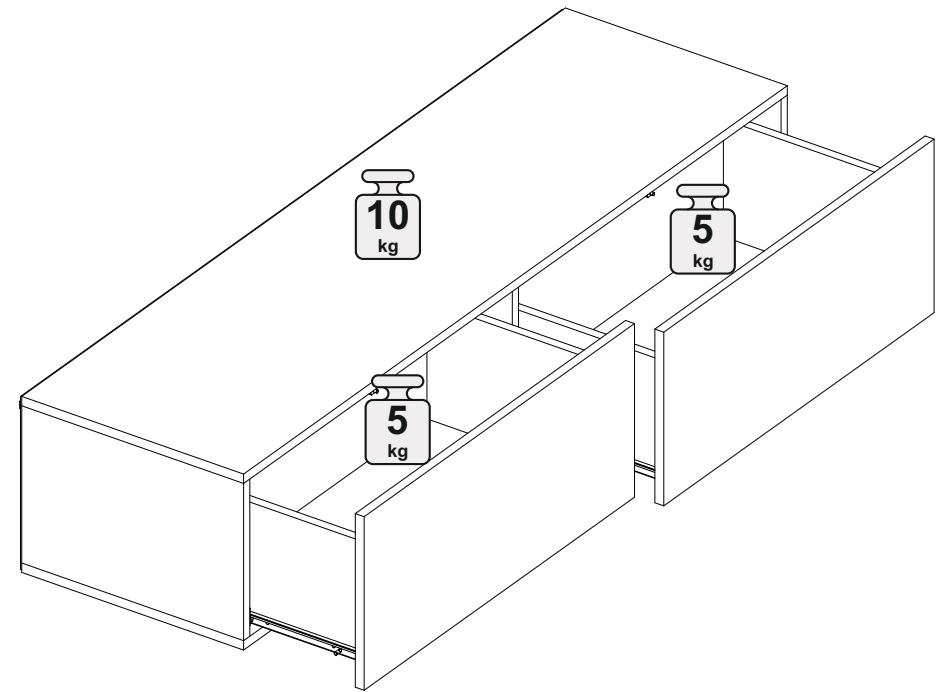

Тумба Айден
ТБН06-1400

		
1400	300	420

№ дет.	Деталь/Detail	Размер/Size	Кол-во/Quantity	№ упак./№ pack
1	Бок левый/Side left	268x400	1	1/1
2	Бок правый/Side right	268x400	1	1/1
3	Перегородка/Side	268x400	1	1/1
4	Крышка/Top	1400x400	1	1/1
5	Дно/Bottom	1400x400	1	1/1
6-7	Бок ящика левый/Side left	350x200	2	1/1
8-9	Бок ящика правый/Side right	350x200	2	1/1
10-11	Задняя стенка ящика/Back side	619x200	2	1/1
12-13	Фасад ящика/Front	296x696	2	1/1
14-15	Дно ящика ЛДВП/Drawer bottom	650x350	2	1/1
16	Задняя стенка ЛДВП/Back side	1395x295	1	1/1