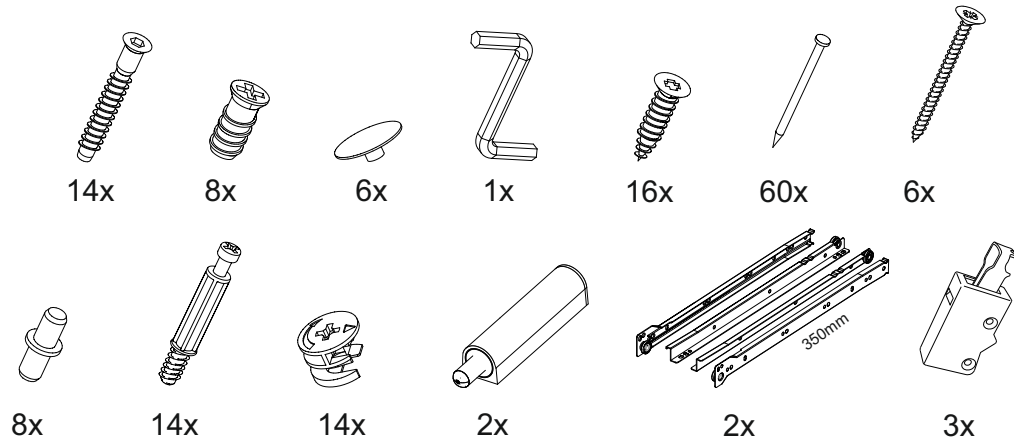

Тумба Айден
ТБН06-1400

		
1400	300	420

№ дет.	Деталь/Detail	Размер/Size	Кол-во/Quantity	№ упак./№ pack
1	Бок левый/Side left	268x400	1	1/1
2	Бок правый/Side right	268x400	1	1/1
3	Перегородка/Side	268x400	1	1/1
4	Крышка/Top	1400x400	1	1/1
5	Дно/Bottom	1400x400	1	1/1
6-7	Бок ящика левый/Side left	350x200	2	1/1
8-9	Бок ящика правый/Side right	350x200	2	1/1
10-11	Задняя стенка ящика/Back side	619x200	2	1/1
12-13	Фасад ящика/Front	296x696	2	1/1
14-15	Дно ящика ЛДВП/Drawer bottom	650x350	2	1/1
16	Задняя стенка ЛДВП/Back side	1395x295	1	1/1

В мебельном наборе могут быть конструктивные изменения, не указанные в данной инструкции и не ухудшающие качество изделия

15

1

2

11

12

5

6