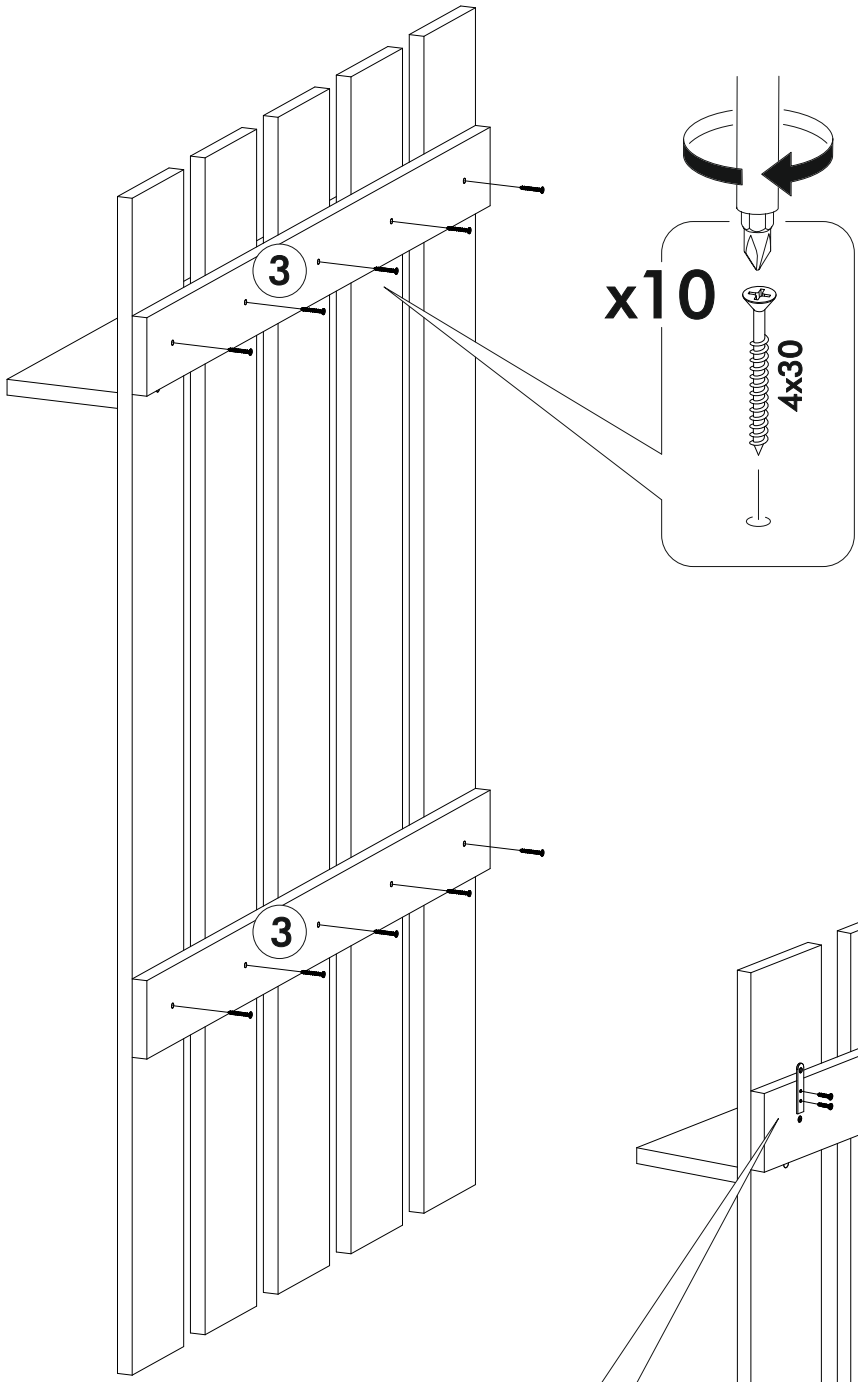

АЙДЕН Вешалка ВШ06-800
 AYDEN Coat hanger VSH06-800

		
800	1200	152

RU Внимание! Чтобы избежать неприятных последствий, воспользуйтесь услугами профессиональных сборщиков мебели. Производитель оставляет за собой право вносить изменения в конструкцию изделий, не влияющие на функциональность и дизайн.

6,3x50		3,5x16		4x30		
						
5x	1x	16x	5x	10x	3x	5x

	AI			
1	Панель / Panel	5	1200	120
2	Полка / Shelf	1	800	120
3	Планка / Plank	2	800	80
				1/1

1.

2.

3.

4

4.