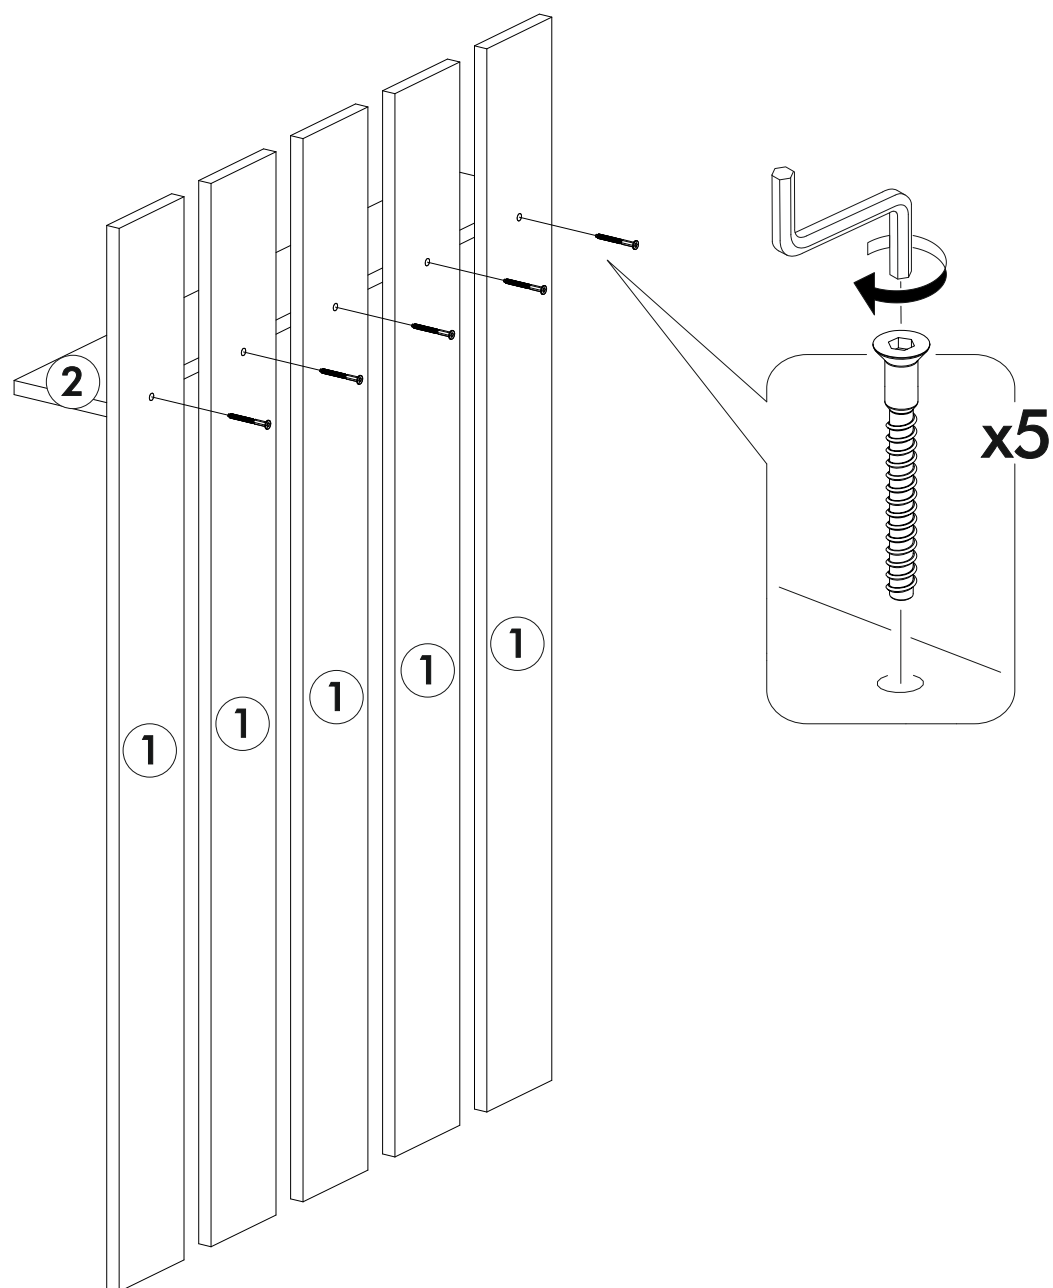

АЙДЕН Вешалка ВШ06-800
 AYDEN Coat hanger VSH06-800

		
800	1200	152

RU Внимание! Чтобы избежать неприятных последствий, воспользуйтесь услугами профессиональных сборщиков мебели. Производитель оставляет за собой право вносить изменения в конструкцию изделий, не влияющие на функциональность и дизайн.

6,3x50		3,5x16		4x30		
						
5x	1x	16x	5x	10x	3x	5x

	AI			
1	Панель / Panel	5	1200	120
2	Полка / Shelf	1	800	120
3	Планка / Plank	2	800	80
				1/1

1.

2.

3.

4

4.