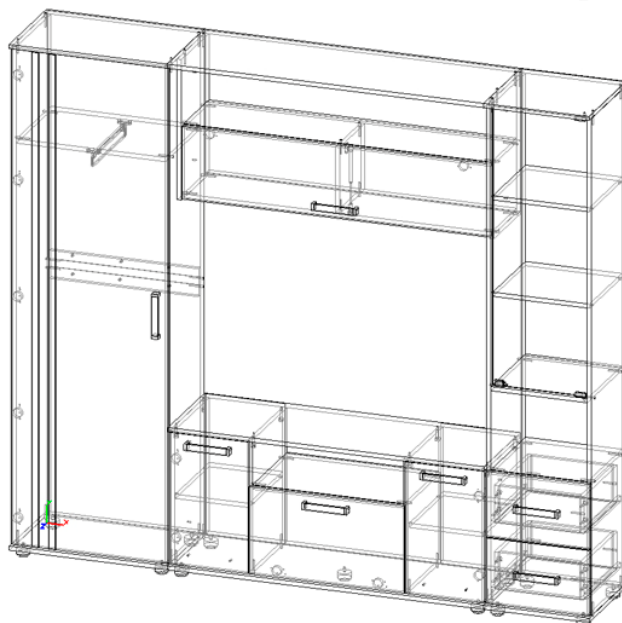

"Атлантида – 7"

(Д2200 x В1950 x Г393 мм)

Эргономика:

- Современный стиль, экологичные материалы, надежная и удобная в использовании фурнитура;
- Вместительные секции для одежды и белья;
- Множество полок для размещения посуды и книг;
- Размер под TV в длину – 1200 мм, в высоту 832 мм;

- Основные материалы:

- Фасад - ЛДСП «Дуб молочный» (толщина 16 мм);
- Корпус - ЛДСП «Венге» (толщина 16 мм);
- Задние стенки и дно ящиков – ЛДВП «Венге» (толщина 3 мм);
- Торцы деталей обработаны кромкой ПВХ 0,4 мм в цвет ЛДСП;
- Декор – МДФ накладка №10, ширина 25 мм, толщина 6 мм, в цвет каркаса;
- Стекло прозрачное с пескоструйным рисунком внутри с применением фьюзинга (толщина 4 мм) снаружи, обработка торцов – «еврокромка».

1. Шкаф с полкой и штангой

Ширина шкафа 600 мм, глубина по боковине 362 мм.

Внутреннее наполнение – секция для одежды с выдвижной штангой и полка сверху. Высота полки 350 мм.

2. Центральная часть (тумба под ТВ, полка).

Ширина тумбы 1200 мм, высота тумбы 568 мм с опорами от пола.

Тумба предусматривает 3 закрытых ниши со створками и открытую нишу под аппаратуру.

Высота закрытой полки над тумбой – 283 мм, глубина по боковине 266 мм. Полка оснащена газовым кронштейном.