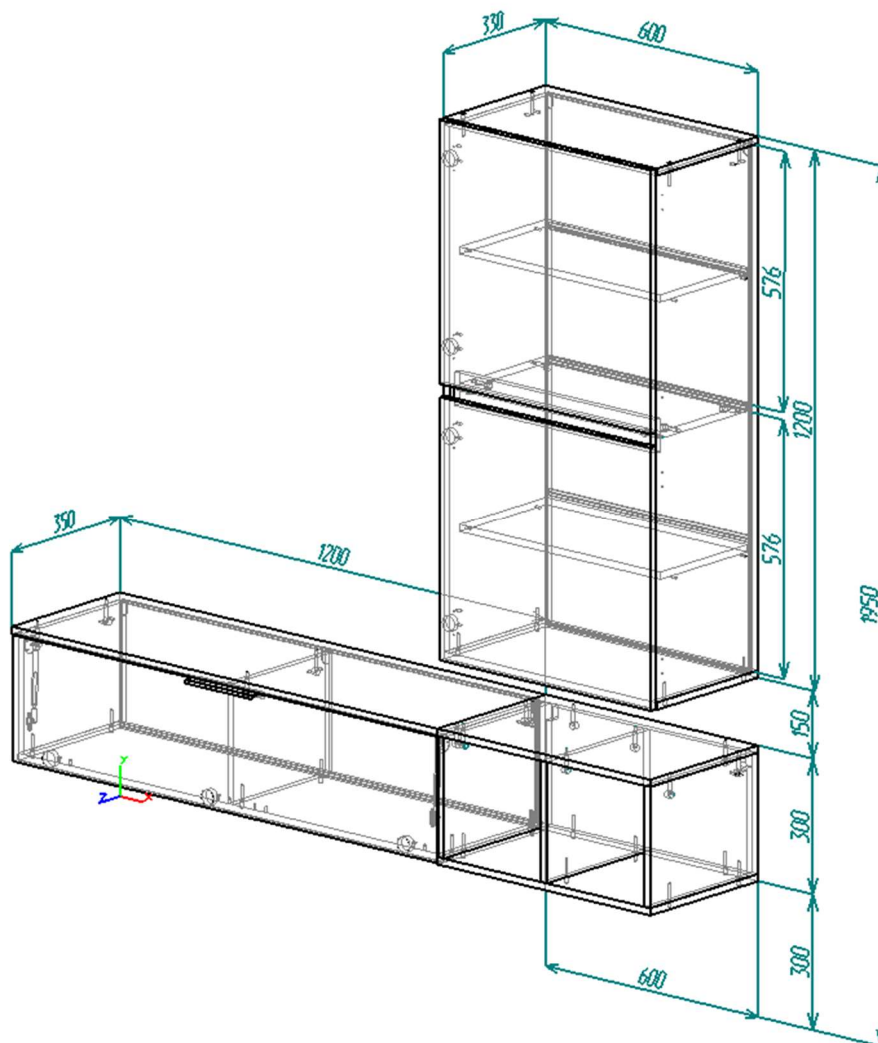

1.5. Универсальная сборка. Нагрузка: на полку - не более 5 кг, на тумбу - не более 30кг, на подвесные шкафы — не более 15кг и модуль — не более 10кг при равномерно распределённых статических нагрузках.

1.6. Рекомендуемая высота монтажа изделия: полки и тумбы – 600мм от уровня пола, шкафа – 1950мм от уровня пола.

2. Цветовая гамма:

Гостиная имеет следующие цветовые решения:

- Корпус - Дуб Крафт серый Фасад ЛДСП - Кашемир 5981 BS
- Задняя стенка – ЛХДФ Белый.

3. Используемые материалы:

Корпус – ЛДСП, 16мм

- Фасад – ЛДСП, 16мм
- Задняя стенка – ЛХДФ 3,2мм.