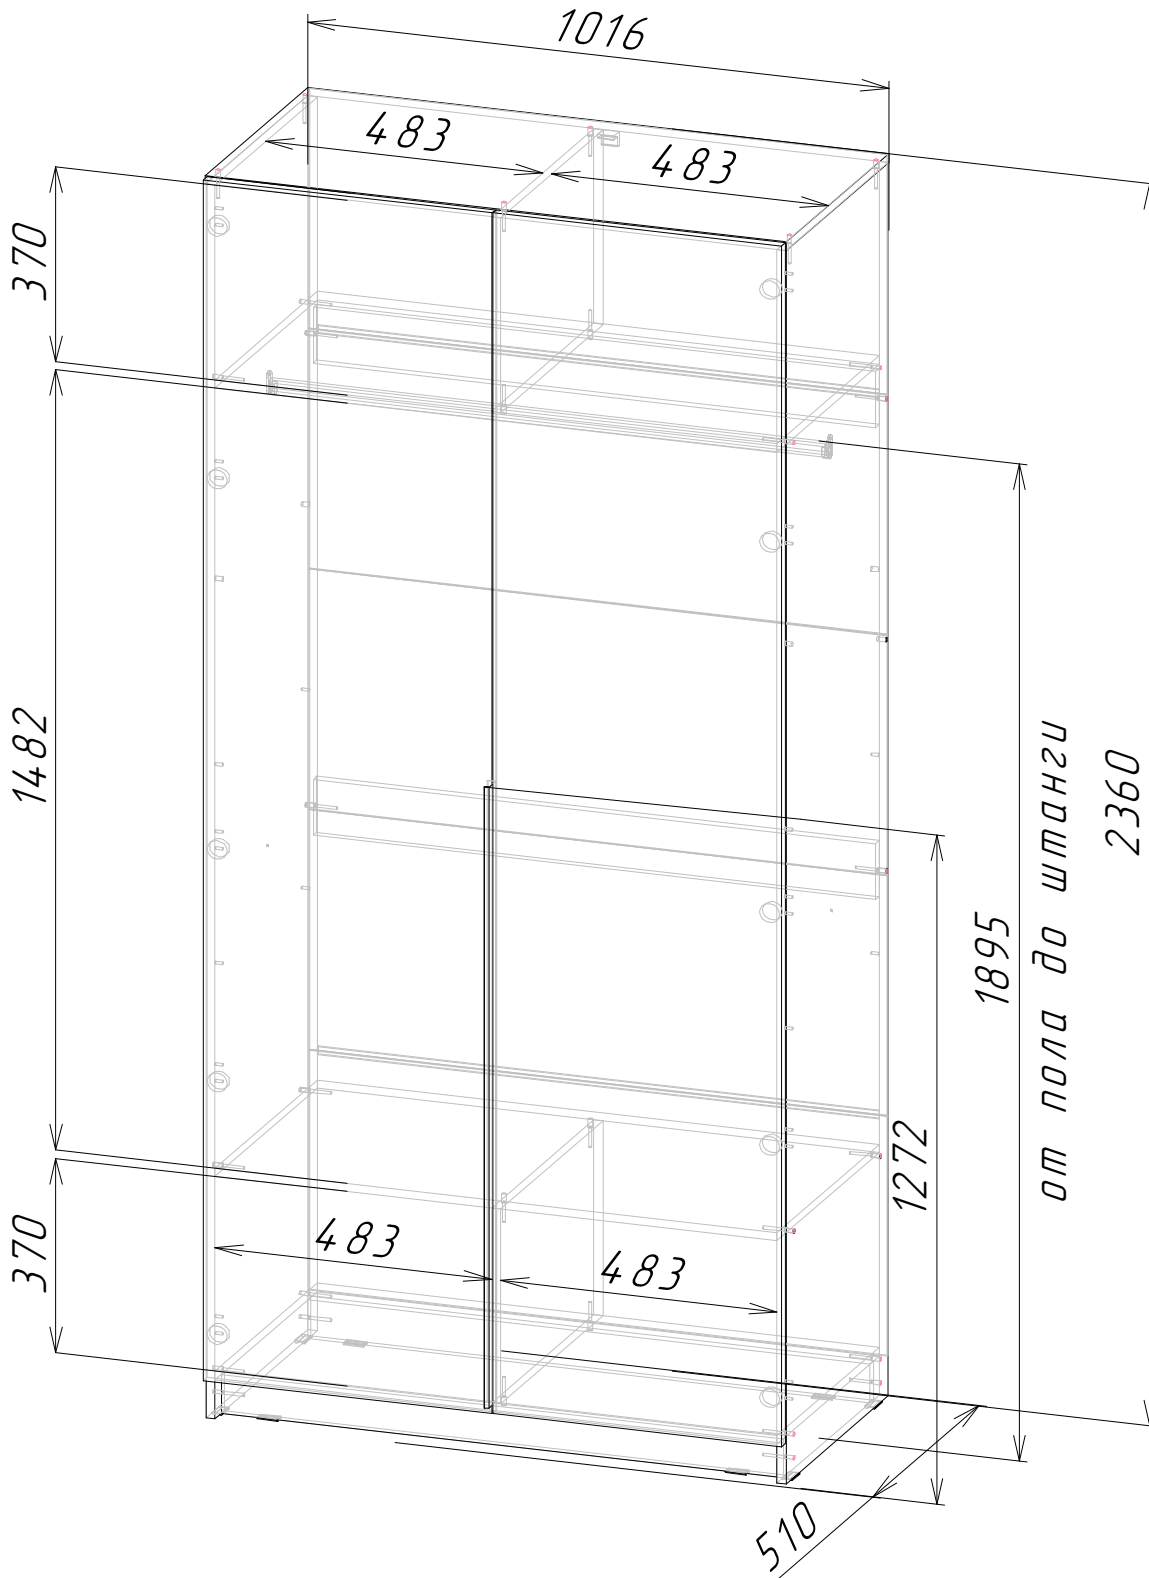

Б0Х0 Шкаф ШК-001 (Шкаф со штангой, 2-ств.)

2. Цветовая гамма:

- Корпус - Дуб Крафт серый + Кромка 19*0.4 мм Дуб крафт серый K002
- Фасад ЛДСП - Кашемир 5981 BS + Кромка 19*0.4 мм Кашемир 5981 BS
- Задняя стенка – ЛХДФ Белый.

3. Используемые материалы:

- Корпус – ЛДСП, 16мм
- Фасад – ЛДСП, 16мм
- Задняя стенка – ЛХДФ 3,2мм.

4. Фурнитура (в коробе) внутри упаковки №2:

Гвоздь 2 * 20 мм
Демпфер силиконовый 10*10
Заглушка для евро-стяжки №33
Заглушка технологическая D 5 мм ясень шимо светлый №15
Заглушка технологическая D 8 мм ясень шимо светлый №15
Ключ для стяжки евро
навес уголок с накл.(35x45x50)+Дюб.8*50мм + шуруп (345,AA,01 P1S) 6*60мм
Петля четырехшарнирная накладная (к)
подпятник черный
стяжка уголок 30x30x15 мм
стяжка-евро 6,3*50 мм
схема-сборки
Футорка пластик (дюбель) D5,3 x 10
штангодержатель овальный хром
Шуруп 3,5*15 мм цинк
Шуруп 3,5*16 мм ЧЁРНЫЙ
Шуруп 4,2*14 мм п/ш цинк (саморез)

5. Данные по упаковкам:

Упаковка	Номер пакет	Содержит фурнитуру	Коробка	Вес (по деталям)	Упаковка			
					Длина	Ширина	Высота	Объем, м³
КАРКАС 2	2	✓	✓	38,659	1 195	500	130	0,078
КАРКАС 1	1			55,815	2 359	516	100	0,122

6. Технические характеристики:

Категория товара – Шкафы
Длина изделия – 1016 мм.
Высота изделия – 2360 мм.
Глубина изделия – 510 мм.
Материал фасада – ЛДСП 16мм.
Материал корпуса – ЛДСП 16мм.
Вес – 94 кг.
Объём – 0,2 м³.