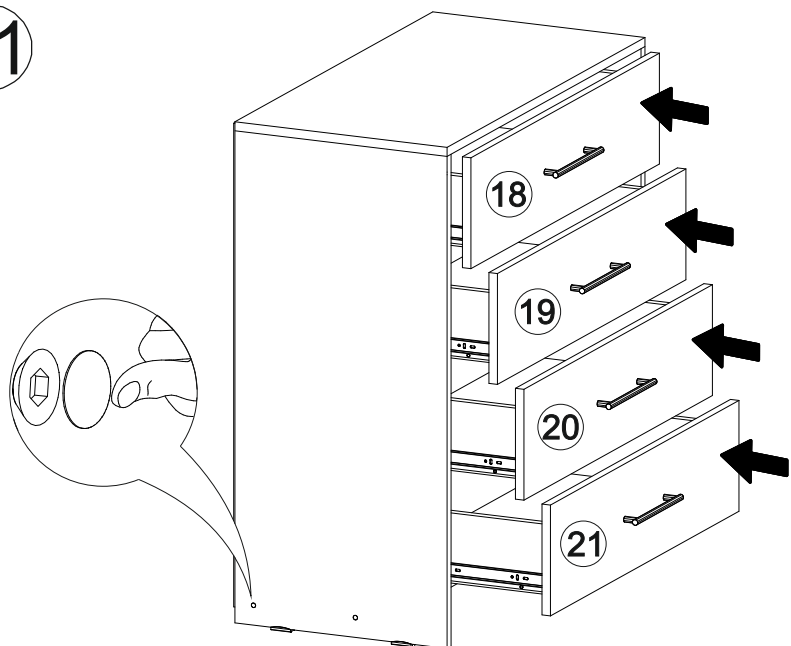

11

В мебельном наборе могут быть конструктивные изменения, не указанные в данной инструкции и не ухудшающие качество изделия

Комод Дублин КМ4Я-800

800	886	400