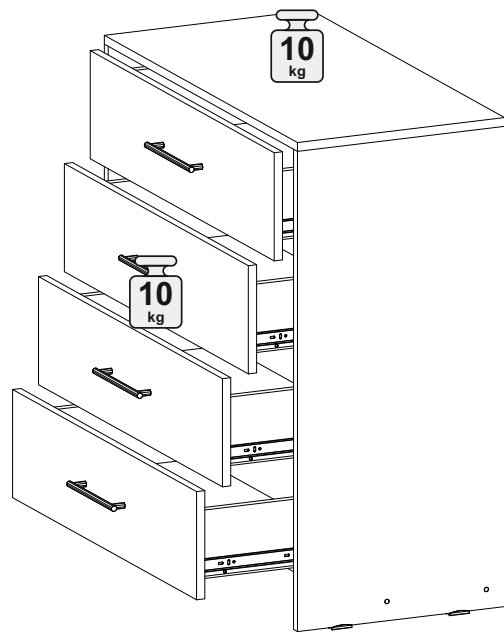

11

В мебельном наборе могут быть конструктивные изменения, не указанные в данной инструкции и не ухудшающие качество изделия

Комод Дублин КМ4Я-800

800	886	400