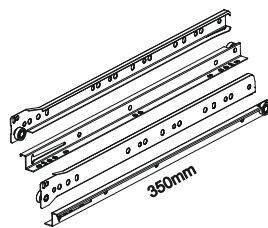

12x

12x

4x

4x

4x

№ дет.	Деталь/Detail	Размер/Size	Кол-во/Quantity	№ упак./№ pack
1	Бок левый/Side left	870x400	1	1/2
2	Бок правый/Side right	870x400	1	1/2
3	Крышка/Top	800x400	1	2/2
4-5	Цоколь/Socle	768x70	2	1/2
6-9	Бок ящика левый/Side left	350x120	4	1/2
10-13	Бок ящика правый/Side right	350x120	4	1/2
14-17	Задняя стенка ящика/Back side	710x120	4	1/2
18	Фасад ящика/Front	762x196	1	2/2
19-21	Фасад ящика/Front	762x196	3	1/2
22-25	Дно ящика ЛДВП/Drawer bottom	740x350	4	1/2
26-27	Задняя стенка ЛДВП/Back side	855x396	2	1/2
28	Соединитель ДВП/Connector	825	1	1/2