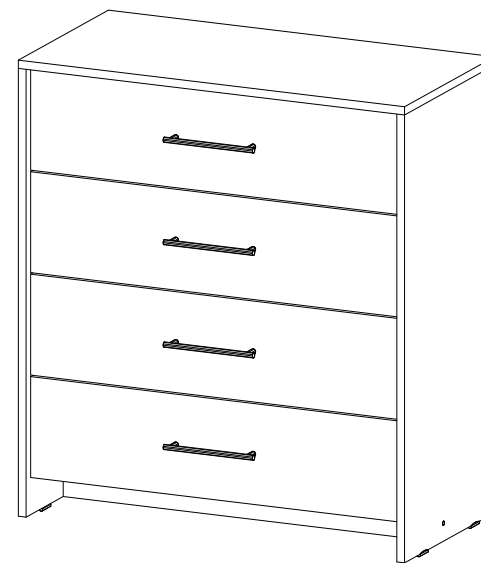

## Комод Дублин КМ4Я-800

800	886	400

12x

12x

1x

32x

100x

16x

12x

12x

4x

4x

4x

№ дет.	Деталь/Detail	Размер/Size	Кол-во/Quantity	№ упак./№ pack
1	Бок левый/Side left	870x400	1	1/2
2	Бок правый/Side right	870x400	1	1/2
3	Крышка/Top	800x400	1	2/2
4-5	Цоколь/Socle	768x70	2	1/2
6-9	Бок ящика левый/Side left	350x120	4	1/2
10-13	Бок ящика правый/Side right	350x120	4	1/2
14-17	Задняя стенка ящика/Back side	710x120	4	1/2
18	Фасад ящика/Front	762x196	1	2/2
19-21	Фасад ящика/Front	762x196	3	1/2
22-25	Дно ящика ЛДВП/Drawer bottom	740x350	4	1/2
26-27	Задняя стенка ЛДВП/Back side	855x396	2	1/2
28	Соединитель ДВП/Connector	825	1	1/2