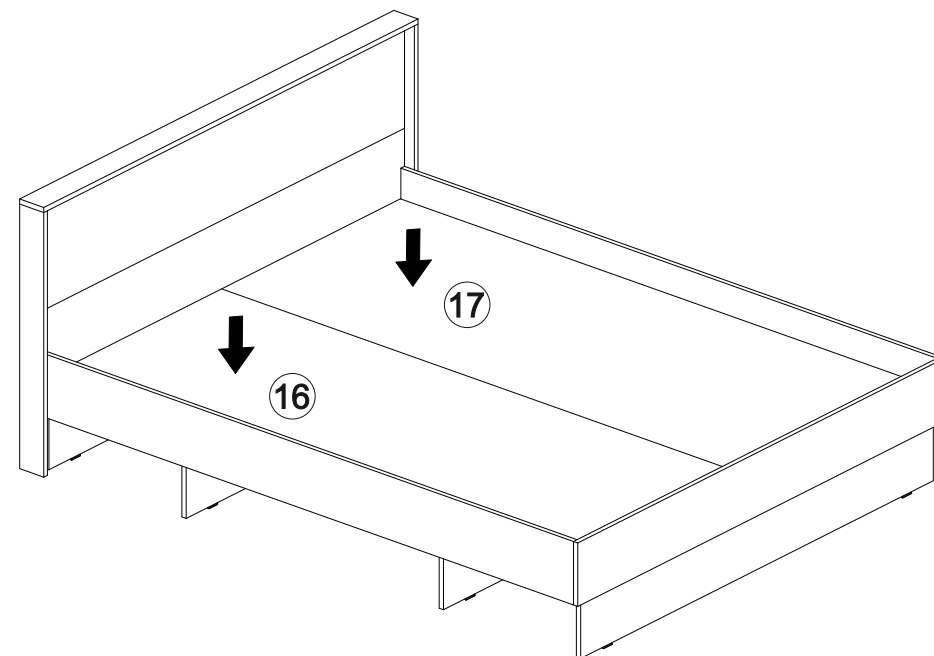

Кровать Дублин КР-160

В мебельном наборе могут быть конструктивные изменения, не указанные в данной инструкции и не ухудшающие качество изделия

1666	850	2070

9

№ дет.	Деталь/Detail	Размер/Size	Кол-во/ Quantity	№ упак./ № pack
1-2	Царга/Side panel	2000x200	2	1/3
3	Вязка/Connecting element	1568x280	1	2/3
4-6	Вязка/Connecting element	1568x280	3	2/3
7	Вязка/Connecting element	880x280	1	2/3
8-9	Планка/Plank	2000x100	2	1/3
10	Щит головной/Panel	1632x500	1	2/3
11	Щит головной/Panel	1632x334	1	2/3
12	Щит ножной/Panel	1632x200	1	2/3
13	Планка/Plank	1666x92	1	1/3
14-15	Планка/Plank	834x90	2	1/3
16-17	Основание ЛДСП/Footing	1995x795	2	3/3

7

8

1

2

3

4

5

6