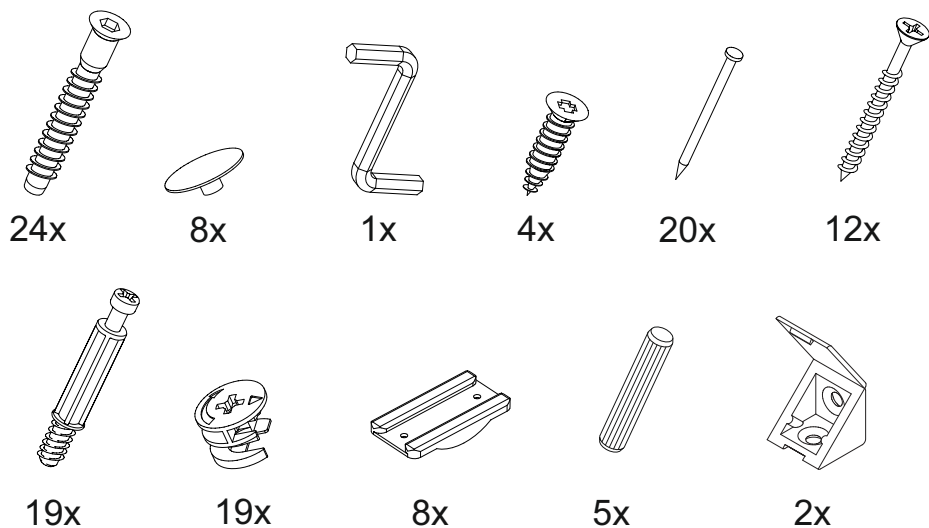

Кровать Дублин КР-160

В мебельном наборе могут быть конструктивные изменения, не указанные в данной инструкции и не ухудшающие качество изделия

1666	850	2070

9

№ дет.	Деталь/Detail	Размер/Size	Кол-во/ Quantity	№ упак./ № pack
1-2	Царга/Side panel	2000x200	2	1/3
3	Вязка/Connecting element	1568x280	1	2/3
4-6	Вязка/Connecting element	1568x280	3	2/3
7	Вязка/Connecting element	880x280	1	2/3
8-9	Планка/Plank	2000x100	2	1/3
10	Щит головной/Panel	1632x500	1	2/3
11	Щит головной/Panel	1632x334	1	2/3
12	Щит ножной/Panel	1632x200	1	2/3
13	Планка/Plank	1666x92	1	1/3
14-15	Планка/Plank	834x90	2	1/3
16-17	Основание ЛДСП/Footing	1995x795	2	3/3

7

8

1

2

3

4

5

6