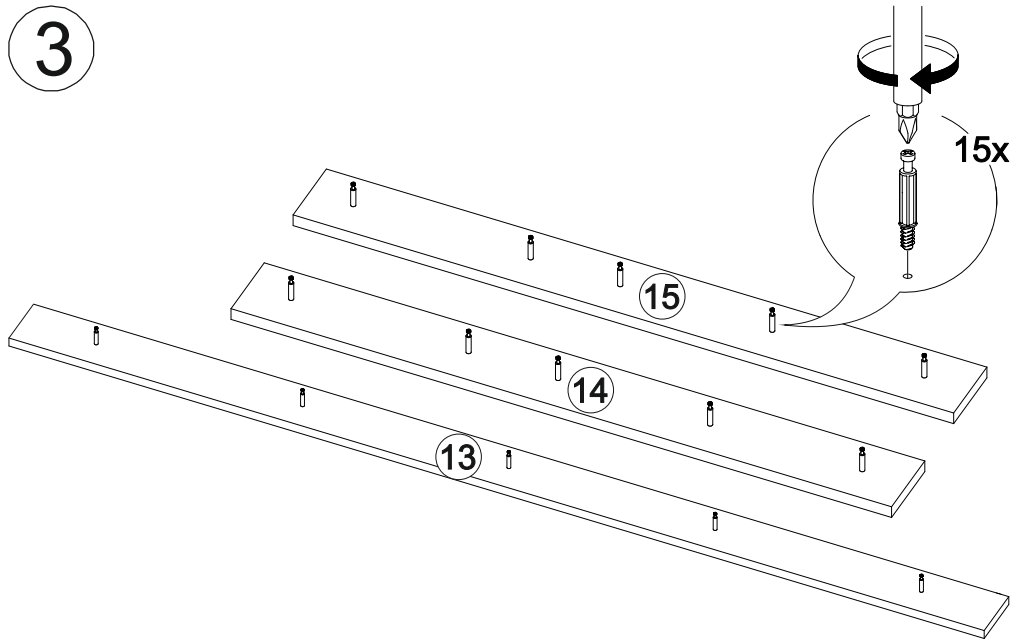

Кровать Дублин КР-160

В мебельном наборе могут быть конструктивные изменения, не указанные в данной инструкции и не ухудшающие качество изделия

1666	850	2070

9

№ дет.	Деталь/Detail	Размер/Size	Кол-во/ Quantity	№ упак./ № pack
1-2	Царга/Side panel	2000x200	2	1/3
3	Вязка/Connecting element	1568x280	1	2/3
4-6	Вязка/Connecting element	1568x280	3	2/3
7	Вязка/Connecting element	880x280	1	2/3
8-9	Планка/Plank	2000x100	2	1/3
10	Щит головной/Panel	1632x500	1	2/3
11	Щит головной/Panel	1632x334	1	2/3
12	Щит ножной/Panel	1632x200	1	2/3
13	Планка/Plank	1666x92	1	1/3
14-15	Планка/Plank	834x90	2	1/3
16-17	Основание ЛДСП/Footing	1995x795	2	3/3

7

8

1

2

3

4

5

6