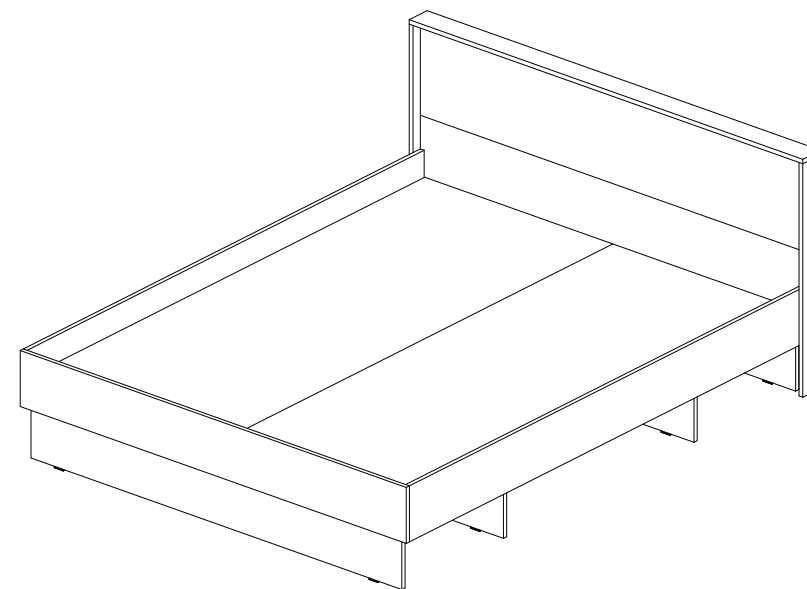

Кровать Дублин КР-160

В мебельном наборе могут быть конструктивные изменения, не указанные в данной инструкции и не ухудшающие качество изделия

1666	850	2070

9

№ дет.	Деталь/Detail	Размер/Size	Кол-во/ Quantity	№ упак./ № pack
1-2	Царга/Side panel	2000x200	2	1/3
3	Вязка/Connecting element	1568x280	1	2/3
4-6	Вязка/Connecting element	1568x280	3	2/3
7	Вязка/Connecting element	880x280	1	2/3
8-9	Планка/Plank	2000x100	2	1/3
10	Щит головной/Panel	1632x500	1	2/3
11	Щит головной/Panel	1632x334	1	2/3
12	Щит ножной/Panel	1632x200	1	2/3
13	Планка/Plank	1666x92	1	1/3
14-15	Планка/Plank	834x90	2	1/3
16-17	Основание ЛДСП/Footing	1995x795	2	3/3