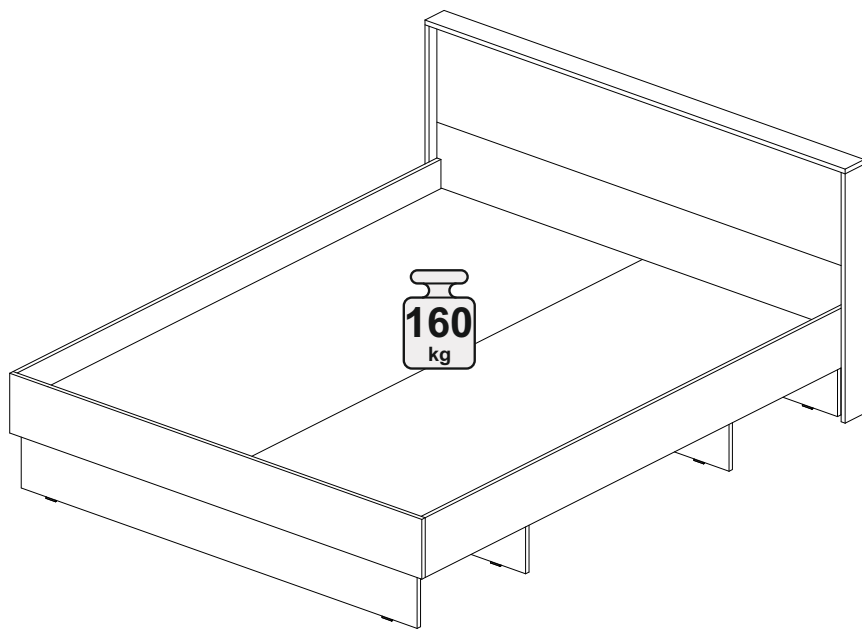

Кровать Дублин КР-160

В мебельном наборе могут быть конструктивные изменения, не указанные в данной инструкции и не ухудшающие качество изделия

1666	850	2070

9

№ дет.	Деталь/Detail	Размер/Size	Кол-во/ Quantity	№ упак./ № pack
1-2	Царга/Side panel	2000x200	2	1/3
3	Вязка/Connecting element	1568x280	1	2/3
4-6	Вязка/Connecting element	1568x280	3	2/3
7	Вязка/Connecting element	880x280	1	2/3
8-9	Планка/Plank	2000x100	2	1/3
10	Щит головной/Panel	1632x500	1	2/3
11	Щит головной/Panel	1632x334	1	2/3
12	Щит ножной/Panel	1632x200	1	2/3
13	Планка/Plank	1666x92	1	1/3
14-15	Планка/Plank	834x90	2	1/3
16-17	Основание ЛДСП/Footing	1995x795	2	3/3