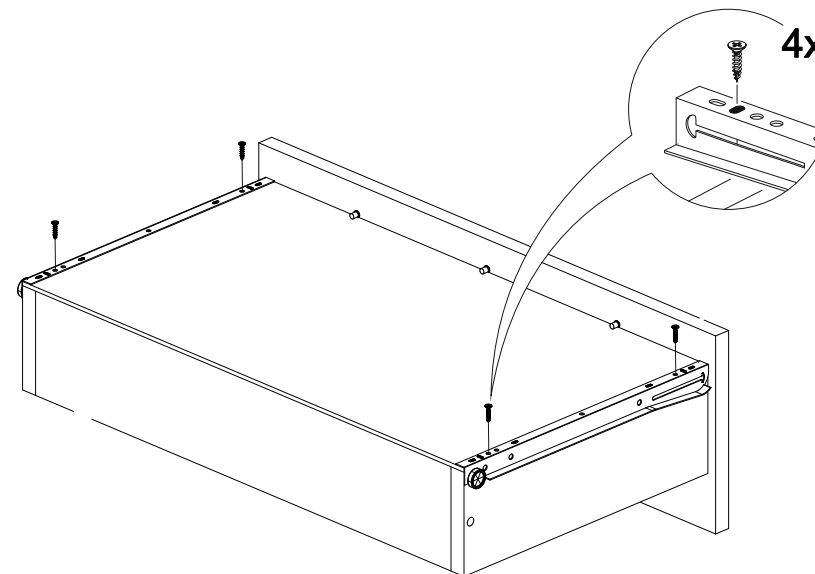

8x

8x

1x

8x

30x

3x

6x

6x

4x

1x

№ дет.	Деталь/Detail	Размер/Size	Кол-во/Quantity	№ упак./№ pack
1	Бок левый/Side left	404x360	1	1/1
2	Бок правый/Side right	404x360	1	1/1
3	Крышка/Top	500x360	1	1/1
4	Вязка/Connecting element	468x330	1	1/1
5	Цоколь/Socle	468x70	1	1/1
6	Бок ящика левый/Side left	300x140	1	1/1
7	Бок ящика правый/Side right	300x140	1	1/1
8	Задняя стенка ящика/Back side	410x140	1	1/1
9	Фасад ящика/Front	462x210	1	1/1
10	Дно ящика ЛДВП/Drawer bottom	440x300	1	1/1
11	Задняя стенка ЛДВП/Back side	495x355	1	1/1

9

10