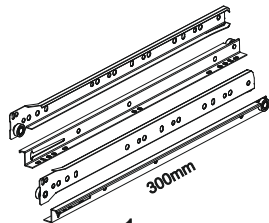

11

В мебельном наборе могут быть конструктивные изменения, не указанные в данной инструкции и не ухудшающие качество изделия

Тумба Дублин ТБ-500

500	420	360

8x

8x

1x

8x

30x

3x

6x

6x

4x

1x

№ дет.	Деталь/Detail	Размер/Size	Кол-во/Quantity	№ упак./№ pack
1	Бок левый/Side left	404x360	1	1/1
2	Бок правый/Side right	404x360	1	1/1
3	Крышка/Top	500x360	1	1/1
4	Вязка/Connecting element	468x330	1	1/1
5	Цоколь/Socle	468x70	1	1/1
6	Бок ящика левый/Side left	300x140	1	1/1
7	Бок ящика правый/Side right	300x140	1	1/1
8	Задняя стенка ящика/Back side	410x140	1	1/1
9	Фасад ящика/Front	462x210	1	1/1
10	Дно ящика ЛДВП/Drawer bottom	440x300	1	1/1
11	Задняя стенка ЛДВП/Back side	495x355	1	1/1