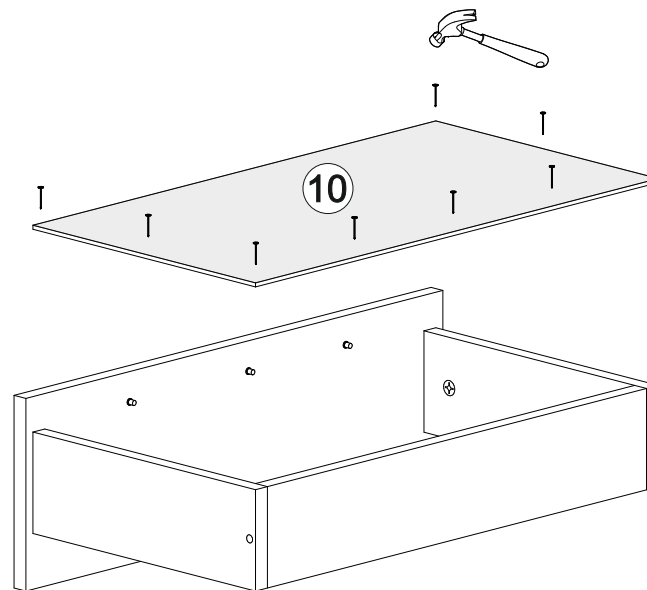

1x

№ дет.	Деталь/Detail	Размер/Size	Кол-во/Quantity	№ упак./№ pack
1	Бок левый/Side left	404x360	1	1/1
2	Бок правый/Side right	404x360	1	1/1
3	Крышка/Top	500x360	1	1/1
4	Вязка/Connecting element	468x330	1	1/1
5	Цоколь/Socle	468x70	1	1/1
6	Бок ящика левый/Side left	300x140	1	1/1
7	Бок ящика правый/Side right	300x140	1	1/1
8	Задняя стенка ящика/Back side	410x140	1	1/1
9	Фасад ящика/Front	462x210	1	1/1
10	Дно ящика ЛДВП/Drawer bottom	440x300	1	1/1
11	Задняя стенка ЛДВП/Back side	495x355	1	1/1

9