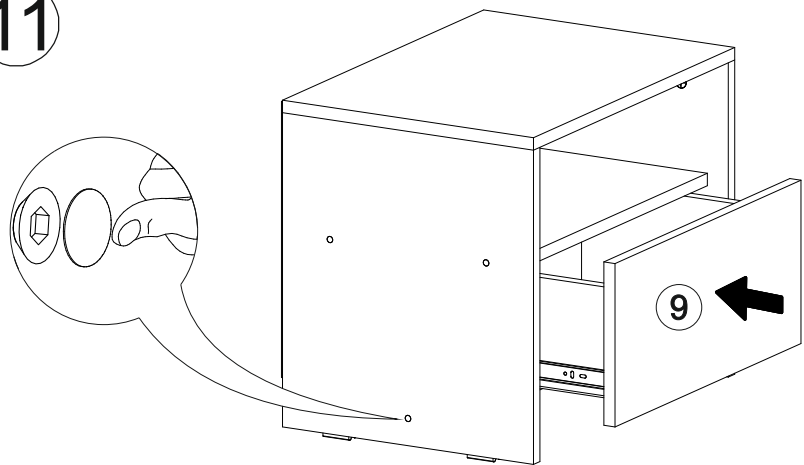

11

В мебельном наборе могут быть конструктивные изменения, не указанные в данной инструкции и не ухудшающие качество изделия

Тумба Дублин ТБ-500

500	420	360

8x

8x

1x

8x

30x

3x

6x

6x

4x

1x

№ дет.	Деталь/Detail	Размер/Size	Кол-во/Quantity	№ упак./№ pack
1	Бок левый/Side left	404x360	1	1/1
2	Бок правый/Side right	404x360	1	1/1
3	Крышка/Top	500x360	1	1/1
4	Вязка/Connecting element	468x330	1	1/1
5	Цоколь/Socle	468x70	1	1/1
6	Бок ящика левый/Side left	300x140	1	1/1
7	Бок ящика правый/Side right	300x140	1	1/1
8	Задняя стенка ящика/Back side	410x140	1	1/1
9	Фасад ящика/Front	462x210	1	1/1
10	Дно ящика ЛДВП/Drawer bottom	440x300	1	1/1
11	Задняя стенка ЛДВП/Back side	495x355	1	1/1