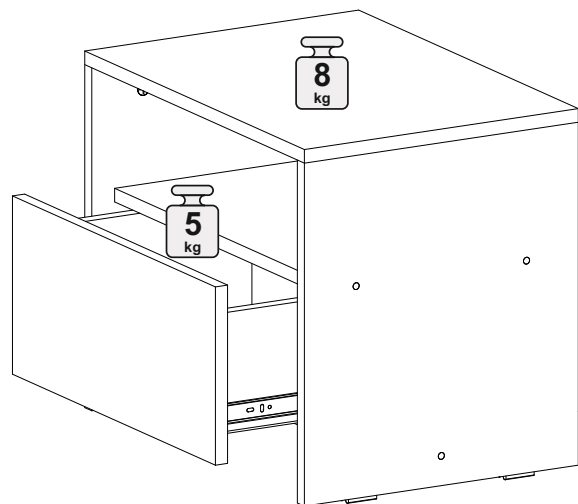

11

В мебельном наборе могут быть конструктивные изменения, не указанные в данной инструкции и не ухудшающие качество изделия

Тумба Дублин ТБ-500

500	420	360

8x

8x

1x

8x

30x

3x

6x

6x

4x

1x

№ дет.	Деталь/Detail	Размер/Size	Кол-во/Quantity	№ упак./№ pack
1	Бок левый/Side left	404x360	1	1/1
2	Бок правый/Side right	404x360	1	1/1
3	Крышка/Top	500x360	1	1/1
4	Вязка/Connecting element	468x330	1	1/1
5	Цоколь/Socle	468x70	1	1/1
6	Бок ящика левый/Side left	300x140	1	1/1
7	Бок ящика правый/Side right	300x140	1	1/1
8	Задняя стенка ящика/Back side	410x140	1	1/1
9	Фасад ящика/Front	462x210	1	1/1
10	Дно ящика ЛДВП/Drawer bottom	440x300	1	1/1
11	Задняя стенка ЛДВП/Back side	495x355	1	1/1