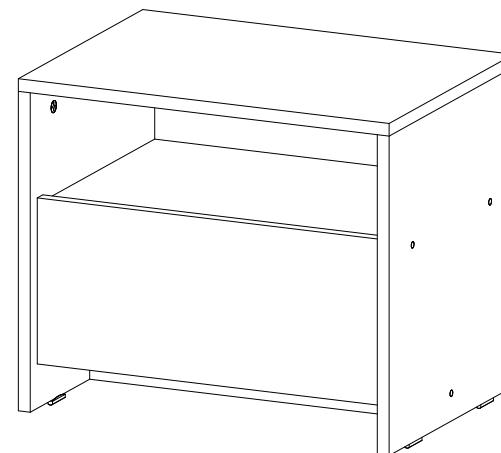

11

В мебельном наборе могут быть конструктивные изменения, не указанные в данной инструкции и не ухудшающие качество изделия

Тумба Дублин ТБ-500

500	420	360

8x

8x

1x

8x

30x

3x

6x

6x

4x

1x

№ дет.	Деталь/Detail	Размер/Size	Кол-во/Quantity	№ упак./№ pack
1	Бок левый/Side left	404x360	1	1/1
2	Бок правый/Side right	404x360	1	1/1
3	Крышка/Top	500x360	1	1/1
4	Вязка/Connecting element	468x330	1	1/1
5	Цоколь/Socle	468x70	1	1/1
6	Бок ящика левый/Side left	300x140	1	1/1
7	Бок ящика правый/Side right	300x140	1	1/1
8	Задняя стенка ящика/Back side	410x140	1	1/1
9	Фасад ящика/Front	462x210	1	1/1
10	Дно ящика ЛДВП/Drawer bottom	440x300	1	1/1
11	Задняя стенка ЛДВП/Back side	495x355	1	1/1