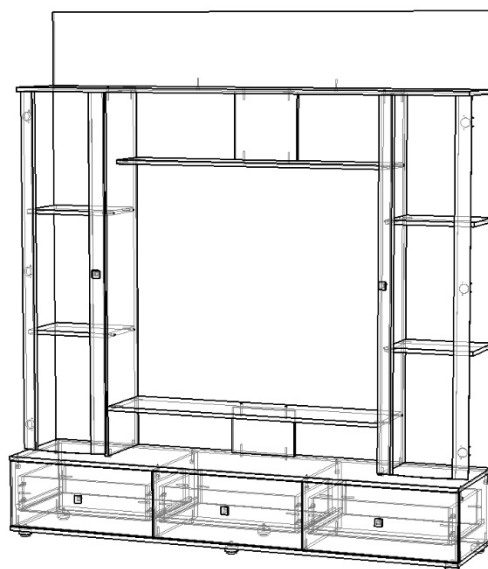

Секции гостиной.

1. Пенал (2 элемента)

Ширина пенала 500 мм.

Высота без учета ножек 2064 мм, с ножками 2094 мм.

Глубина с учетом з/с ЛДВП 450 мм, глубина по боковине – 426 мм.

Внутреннее наполнение элемента – ниша из ЛДСП и секция со штангой для одного пенала и секция с полками для другого пенала. Отверстия под полкодержатели предусмотрены в обоих пеналах и устанавливаются согласно пожеланию клиента.

Створка пенала изготовлена из МДФ панели белый глянец с рисунком.

2. Центральная часть

Ширина центральной части 1865 мм.

Высота без учета ножек 2064 мм, с ножками 2094 мм.

Глубина с учетом з/с ЛДВП 450 мм, глубина по боковине тумбы – 426 мм, по боковине пеналов со стеклом – 298 мм.

Стеклопленки пеналов радиусные с пескоструйным рисунком изнутри. Полки внутри пеналов из ЛДСП.

Тумба состоит из 3х выдвижных ящиков и ниши для аппаратуры. Направляющие роликовые длиной 400 мм.

Размеры ниши под телевизор Д1132хВ962 мм.

Общие габаритные размеры гостиной: Д2865 x В2095 x Г450 мм