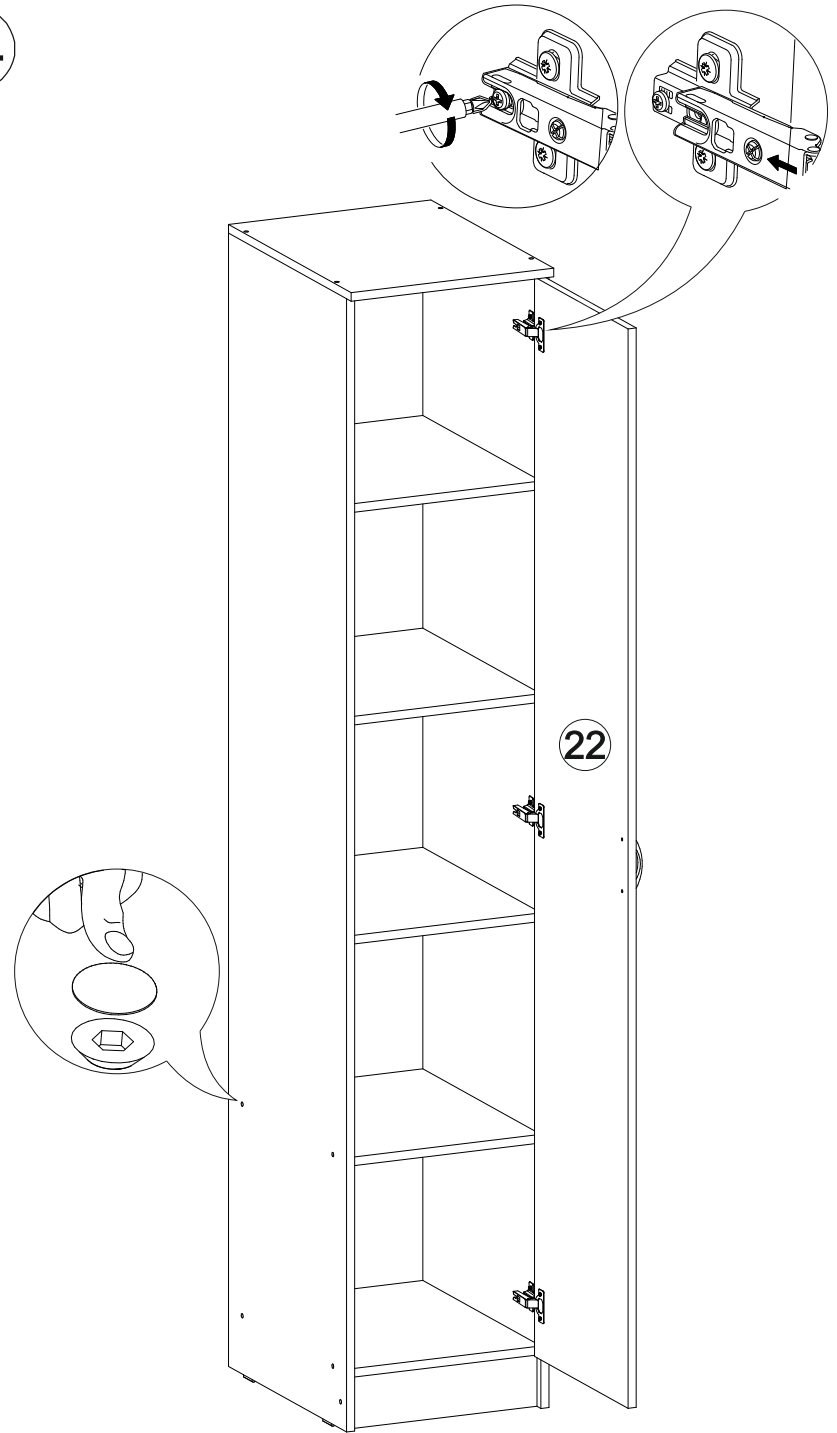

# Комплект гостиной Герда

		
2400	2100	450

№ дет.	Деталь/Detail	Размер/Size	Кол-во/Quantity	№ упак./№ pack
1	Бок левый/Side left	2084x430	1	1/5
2	Бок правый/Side right	2084x430	1	1/5
3	Крышка/Top	600x450	1	2/5
4-5	Вязка/Connecting element	568x430	2	2/5
6	Цоколь/Socle	568x80	1	3/5
7-8	Задняя стенка ДВП/Back side	2015x295	2	1/5
9	Соединитель ДВП/Connector	2000	1	1/5
10-11	Фасад/Front	2000x296	2	4/5
12	Бок левый/Side left	2084x400	1	1/5
13	Бок правый/Side right	2084x400	1	1/5

24

10

11

12

13

21

22

19

20

14

15

16

17

18