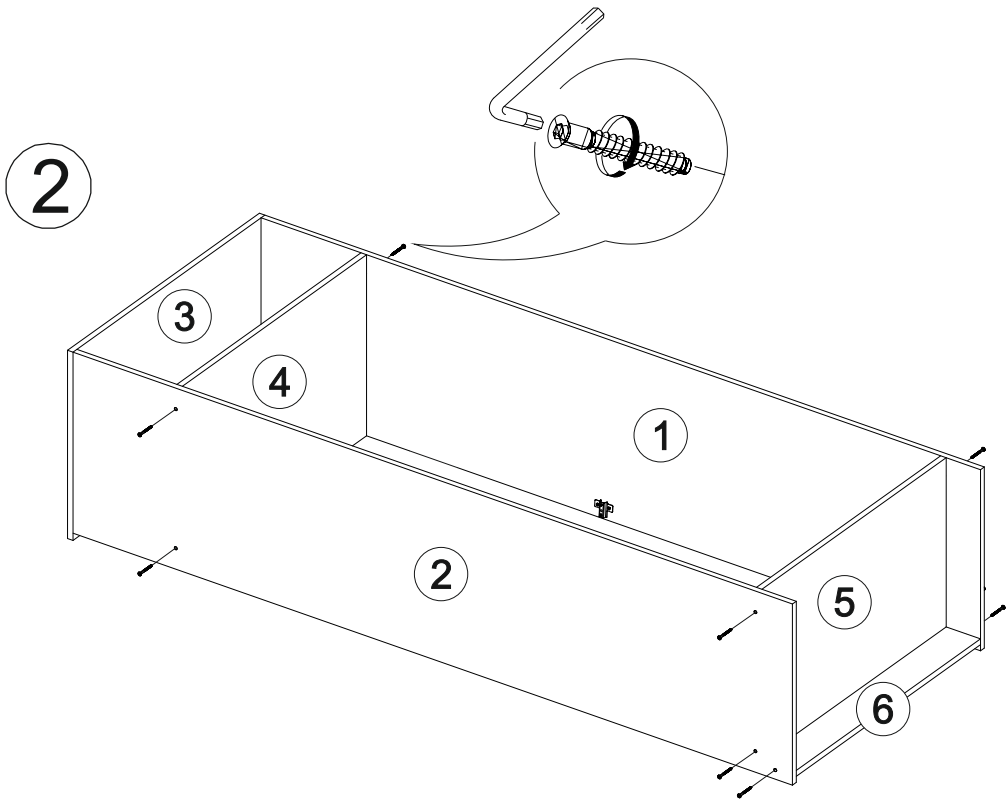

# Комплект гостиной Герда

		
2400	2100	450

№ дет.	Деталь/Detail	Размер/Size	Кол-во/Quantity	№ упак./№ pack
1	Бок левый/Side left	2084x430	1	1/5
2	Бок правый/Side right	2084x430	1	1/5
3	Крышка/Top	600x450	1	2/5
4-5	Вязка/Connecting element	568x430	2	2/5
6	Цоколь/Socle	568x80	1	3/5
7-8	Задняя стенка ДВП/Back side	2015x295	2	1/5
9	Соединитель ДВП/Connector	2000	1	1/5
10-11	Фасад/Front	2000x296	2	4/5
12	Бок левый/Side left	2084x400	1	1/5
13	Бок правый/Side right	2084x400	1	1/5

№ дет.	Деталь/Detail	Размер/Size	Кол-во/ Quantity	№ упак./ № pack
14	Крышка/Top	400x420	1	3/5
15-16	Вязка/Connecting element	368x400	2	3/5
17-19	Полка/Shelf	368x400	3	3/5
20	Цоколь/Socle	368x80	1	3/5
21	Задняя стенка ДВП/Back side	2015x395	1	1/5
22	Фасад/Front	2000x396	1	4/5
23	Бок левый/Side left	484x400	1	2/5
24	Бок правый/Side right	484x400	1	2/5
25-26	Перегородка/Side	388x400	2	3/5
27	Крышка/Top	1400x420	1	3/5
28	Вязка/Connecting element	1368x400	1	3/5
29	Вязка/Connecting element	500x400	1	2/5
30	Цоколь/Socle	1368x80	1	3/5
31	Задняя стенка ЛДВП/Back side	1395x415	1	1/5
32-33	Фасад/Front	396x446	2	4/5
34	Бок левый/Side left	610x280	1	3/5
35	Бок правый/Side right	610x280	1	3/5
36	Вязка верх/Connecting element	1368x280	1	3/5
37	Вязка низ/Connecting element	1368x280	1	3/5
38	Вязка/Connecting element	676x280	1	3/5
39	Вязка/Connecting element	676x280	1	3/5
40	Перегородка/Side	578x280	1	3/5
41-42	Задняя стенка ЛДВП/Back side	1395x302	2	1/5
43	Соединитель ДВП/Connector	1368	1	1/5
44-45	Фасад/Front	696x346	2	4/5
46-47	Зеркало/Mirror	940x190	2	4/5