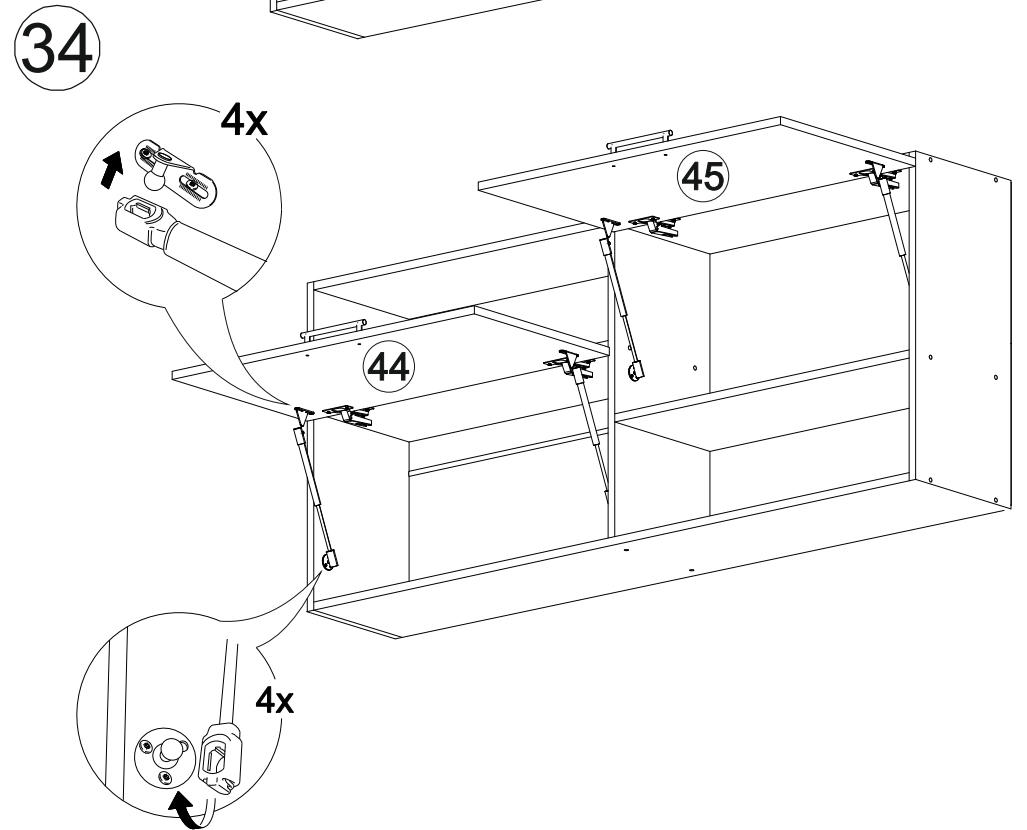

# Комплект гостиной Герда

		
2400	2100	450

№ дет.	Деталь/Detail	Размер/Size	Кол-во/Quantity	№ упак./№ pack
1	Бок левый/Side left	2084x430	1	1/5
2	Бок правый/Side right	2084x430	1	1/5
3	Крышка/Top	600x450	1	2/5
4-5	Вязка/Connecting element	568x430	2	2/5
6	Цоколь/Socle	568x80	1	3/5
7-8	Задняя стенка ДВП/Back side	2015x295	2	1/5
9	Соединитель ДВП/Connector	2000	1	1/5
10-11	Фасад/Front	2000x296	2	4/5
12	Бок левый/Side left	2084x400	1	1/5
13	Бок правый/Side right	2084x400	1	1/5

№ дет.	Деталь/Detail	Размер/Size	Кол-во/ Quantity	№ упак./ № pack
14	Крышка/Top	400x420	1	3/5
15-16	Вязка/Connecting element	368x400	2	3/5
17-19	Полка/Shelf	368x400	3	3/5
20	Цоколь/Socle	368x80	1	3/5
21	Задняя стенка ДВП/Back side	2015x395	1	1/5
22	Фасад/Front	2000x396	1	4/5
23	Бок левый/Side left	484x400	1	2/5
24	Бок правый/Side right	484x400	1	2/5
25-26	Перегородка/Side	388x400	2	3/5
27	Крышка/Top	1400x420	1	3/5
28	Вязка/Connecting element	1368x400	1	3/5
29	Вязка/Connecting element	500x400	1	2/5
30	Цоколь/Socle	1368x80	1	3/5
31	Задняя стенка ЛДВП/Back side	1395x415	1	1/5
32-33	Фасад/Front	396x446	2	4/5
34	Бок левый/Side left	610x280	1	3/5
35	Бок правый/Side right	610x280	1	3/5
36	Вязка верх/Connecting element	1368x280	1	3/5
37	Вязка низ/Connecting element	1368x280	1	3/5
38	Вязка/Connecting element	676x280	1	3/5
39	Вязка/Connecting element	676x280	1	3/5
40	Перегородка/Side	578x280	1	3/5
41-42	Задняя стенка ЛДВП/Back side	1395x302	2	1/5
43	Соединитель ДВП/Connector	1368	1	1/5
44-45	Фасад/Front	696x346	2	4/5
46-47	Зеркало/Mirror	940x190	2	4/5