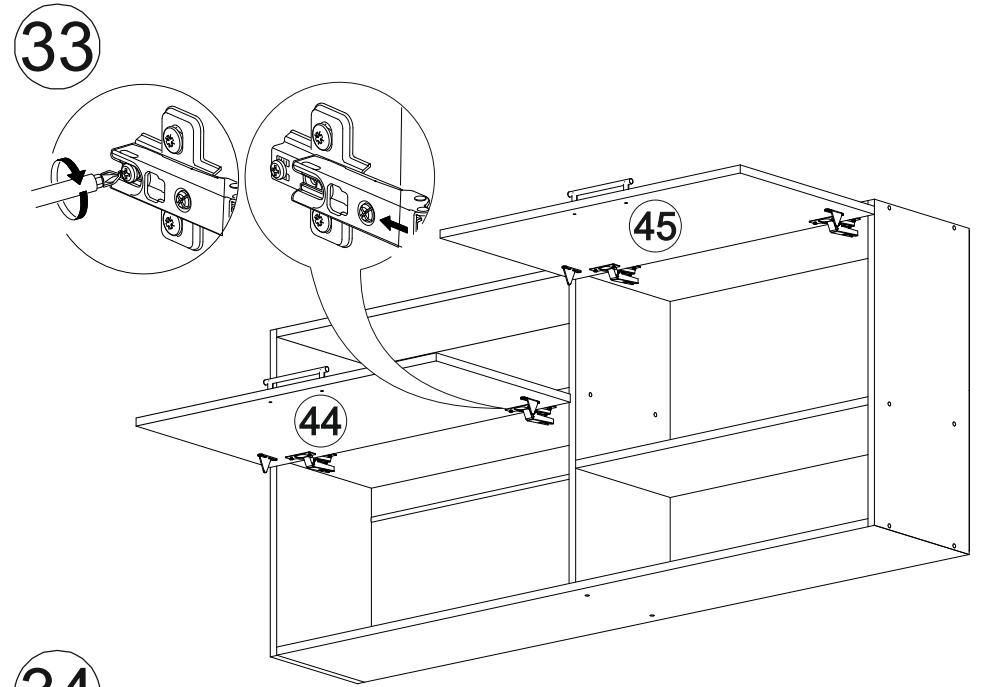

# Комплект гостиной Герда

		
2400	2100	450

№ дет.	Деталь/Detail	Размер/Size	Кол-во/Quantity	№ упак./№ pack
1	Бок левый/Side left	2084x430	1	1/5
2	Бок правый/Side right	2084x430	1	1/5
3	Крышка/Top	600x450	1	2/5
4-5	Вязка/Connecting element	568x430	2	2/5
6	Цоколь/Socle	568x80	1	3/5
7-8	Задняя стенка ДВП/Back side	2015x295	2	1/5
9	Соединитель ДВП/Connector	2000	1	1/5
10-11	Фасад/Front	2000x296	2	4/5
12	Бок левый/Side left	2084x400	1	1/5
13	Бок правый/Side right	2084x400	1	1/5

№ дет.	Деталь/Detail	Размер/Size	Кол-во/ Quantity	№ упак./ № pack
14	Крышка/Top	400x420	1	3/5
15-16	Вязка/Connecting element	368x400	2	3/5
17-19	Полка/Shelf	368x400	3	3/5
20	Цоколь/Socle	368x80	1	3/5
21	Задняя стенка ДВП/Back side	2015x395	1	1/5
22	Фасад/Front	2000x396	1	4/5
23	Бок левый/Side left	484x400	1	2/5
24	Бок правый/Side right	484x400	1	2/5
25-26	Перегородка/Side	388x400	2	3/5
27	Крышка/Top	1400x420	1	3/5
28	Вязка/Connecting element	1368x400	1	3/5
29	Вязка/Connecting element	500x400	1	2/5
30	Цоколь/Socle	1368x80	1	3/5
31	Задняя стенка ЛДВП/Back side	1395x415	1	1/5
32-33	Фасад/Front	396x446	2	4/5
34	Бок левый/Side left	610x280	1	3/5
35	Бок правый/Side right	610x280	1	3/5
36	Вязка верх/Connecting element	1368x280	1	3/5
37	Вязка низ/Connecting element	1368x280	1	3/5
38	Вязка/Connecting element	676x280	1	3/5
39	Вязка/Connecting element	676x280	1	3/5
40	Перегородка/Side	578x280	1	3/5
41-42	Задняя стенка ЛДВП/Back side	1395x302	2	1/5
43	Соединитель ДВП/Connector	1368	1	1/5
44-45	Фасад/Front	696x346	2	4/5
46-47	Зеркало/Mirror	940x190	2	4/5