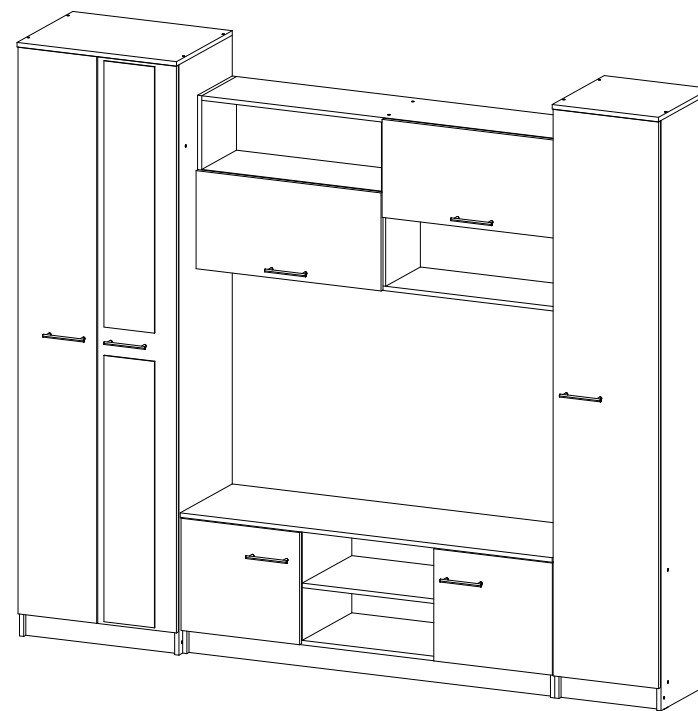

# Комплект гостиной Герда

		
2400	2100	450

№ дет.	Деталь/Detail	Размер/Size	Кол-во/Quantity	№ упак./№ pack
1	Бок левый/Side left	2084x430	1	1/5
2	Бок правый/Side right	2084x430	1	1/5
3	Крышка/Top	600x450	1	2/5
4-5	Вязка/Connecting element	568x430	2	2/5
6	Цоколь/Socle	568x80	1	3/5
7-8	Задняя стенка ДВП/Back side	2015x295	2	1/5
9	Соединитель ДВП/Connector	2000	1	1/5
10-11	Фасад/Front	2000x296	2	4/5
12	Бок левый/Side left	2084x400	1	1/5
13	Бок правый/Side right	2084x400	1	1/5

№ дет.	Деталь/Detail	Размер/Size	Кол-во/ Quantity	№ упак./ № pack
14	Крышка/Top	400x420	1	3/5
15-16	Вязка/Connecting element	368x400	2	3/5
17-19	Полка/Shelf	368x400	3	3/5
20	Цоколь/Socle	368x80	1	3/5
21	Задняя стенка ДВП/Back side	2015x395	1	1/5
22	Фасад/Front	2000x396	1	4/5
23	Бок левый/Side left	484x400	1	2/5
24	Бок правый/Side right	484x400	1	2/5
25-26	Перегородка/Side	388x400	2	3/5
27	Крышка/Top	1400x420	1	3/5
28	Вязка/Connecting element	1368x400	1	3/5
29	Вязка/Connecting element	500x400	1	2/5
30	Цоколь/Socle	1368x80	1	3/5
31	Задняя стенка ЛДВП/Back side	1395x415	1	1/5
32-33	Фасад/Front	396x446	2	4/5
34	Бок левый/Side left	610x280	1	3/5
35	Бок правый/Side right	610x280	1	3/5
36	Вязка верх/Connecting element	1368x280	1	3/5
37	Вязка низ/Connecting element	1368x280	1	3/5
38	Вязка/Connecting element	676x280	1	3/5
39	Вязка/Connecting element	676x280	1	3/5
40	Перегородка/Side	578x280	1	3/5
41-42	Задняя стенка ЛДВП/Back side	1395x302	2	1/5
43	Соединитель ДВП/Connector	1368	1	1/5
44-45	Фасад/Front	696x346	2	4/5
46-47	Зеркало/Mirror	940x190	2	4/5