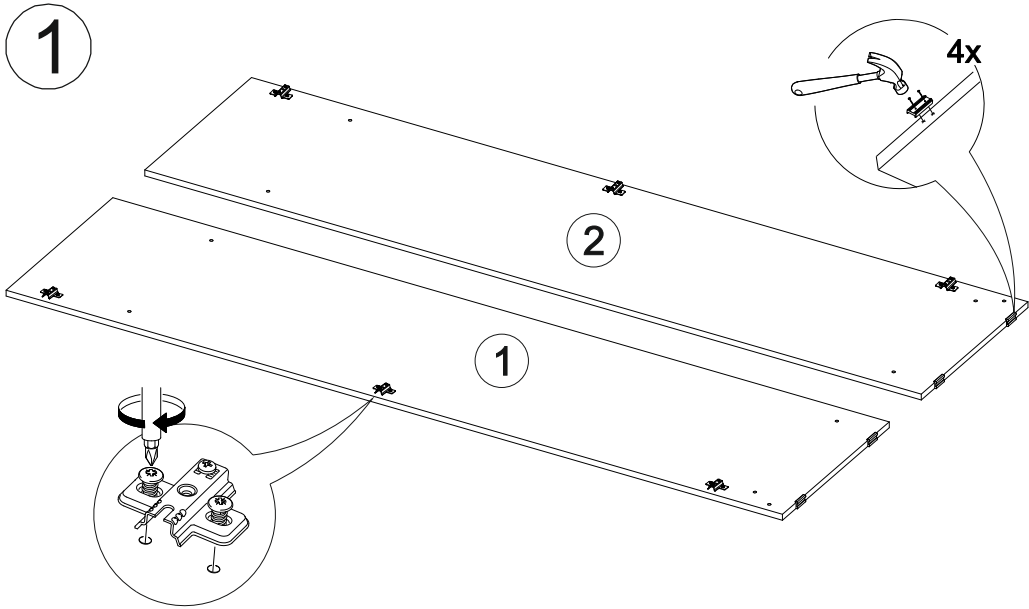

# Комплект гостиной Герда

		
2400	2100	450

№ дет.	Деталь/Detail	Размер/Size	Кол-во/Quantity	№ упак./№ pack
1	Бок левый/Side left	2084x430	1	1/5
2	Бок правый/Side right	2084x430	1	1/5
3	Крышка/Top	600x450	1	2/5
4-5	Вязка/Connecting element	568x430	2	2/5
6	Цоколь/Socle	568x80	1	3/5
7-8	Задняя стенка ДВП/Back side	2015x295	2	1/5
9	Соединитель ДВП/Connector	2000	1	1/5
10-11	Фасад/Front	2000x296	2	4/5
12	Бок левый/Side left	2084x400	1	1/5
13	Бок правый/Side right	2084x400	1	1/5

№ дет.	Деталь/Detail	Размер/Size	Кол-во/ Quantity	№ упак./ № pack
14	Крышка/Top	400x420	1	3/5
15-16	Вязка/Connecting element	368x400	2	3/5
17-19	Полка/Shelf	368x400	3	3/5
20	Цоколь/Socle	368x80	1	3/5
21	Задняя стенка ДВП/Back side	2015x395	1	1/5
22	Фасад/Front	2000x396	1	4/5
23	Бок левый/Side left	484x400	1	2/5
24	Бок правый/Side right	484x400	1	2/5
25-26	Перегородка/Side	388x400	2	3/5
27	Крышка/Top	1400x420	1	3/5
28	Вязка/Connecting element	1368x400	1	3/5
29	Вязка/Connecting element	500x400	1	2/5
30	Цоколь/Socle	1368x80	1	3/5
31	Задняя стенка ЛДВП/Back side	1395x415	1	1/5
32-33	Фасад/Front	396x446	2	4/5
34	Бок левый/Side left	610x280	1	3/5
35	Бок правый/Side right	610x280	1	3/5
36	Вязка верх/Connecting element	1368x280	1	3/5
37	Вязка низ/Connecting element	1368x280	1	3/5
38	Вязка/Connecting element	676x280	1	3/5
39	Вязка/Connecting element	676x280	1	3/5
40	Перегородка/Side	578x280	1	3/5
41-42	Задняя стенка ЛДВП/Back side	1395x302	2	1/5
43	Соединитель ДВП/Connector	1368	1	1/5
44-45	Фасад/Front	696x346	2	4/5
46-47	Зеркало/Mirror	940x190	2	4/5