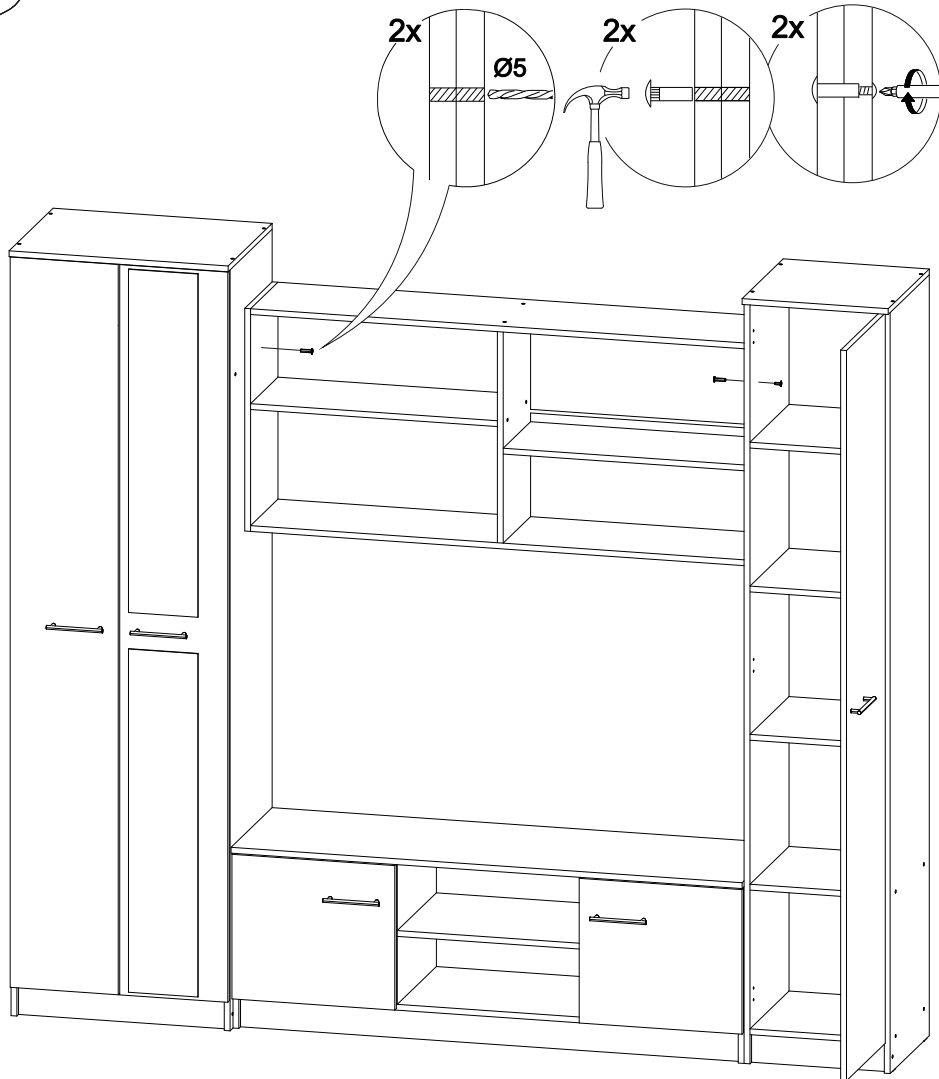

# Комплект гостиной Герда

		
2400	2100	450

№ дет.	Деталь/Detail	Размер/Size	Кол-во/Quantity	№ упак./№ pack
1	Бок левый/Side left	2084x430	1	1/5
2	Бок правый/Side right	2084x430	1	1/5
3	Крышка/Top	600x450	1	2/5
4-5	Вязка/Connecting element	568x430	2	2/5
6	Цоколь/Socle	568x80	1	3/5
7-8	Задняя стенка ДВП/Back side	2015x295	2	1/5
9	Соединитель ДВП/Connector	2000	1	1/5
10-11	Фасад/Front	2000x296	2	4/5
12	Бок левый/Side left	2084x400	1	1/5
13	Бок правый/Side right	2084x400	1	1/5

№ дет.	Деталь/Detail	Размер/Size	Кол-во/ Quantity	№ упак./ № pack
14	Крышка/Top	400x420	1	3/5
15-16	Вязка/Connecting element	368x400	2	3/5
17-19	Полка/Shelf	368x400	3	3/5
20	Цоколь/Socle	368x80	1	3/5
21	Задняя стенка ДВП/Back side	2015x395	1	1/5
22	Фасад/Front	2000x396	1	4/5
23	Бок левый/Side left	484x400	1	2/5
24	Бок правый/Side right	484x400	1	2/5
25-26	Перегородка/Side	388x400	2	3/5
27	Крышка/Top	1400x420	1	3/5
28	Вязка/Connecting element	1368x400	1	3/5
29	Вязка/Connecting element	500x400	1	2/5
30	Цоколь/Socle	1368x80	1	3/5
31	Задняя стенка ЛДВП/Back side	1395x415	1	1/5
32-33	Фасад/Front	396x446	2	4/5
34	Бок левый/Side left	610x280	1	3/5
35	Бок правый/Side right	610x280	1	3/5
36	Вязка верх/Connecting element	1368x280	1	3/5
37	Вязка низ/Connecting element	1368x280	1	3/5
38	Вязка/Connecting element	676x280	1	3/5
39	Вязка/Connecting element	676x280	1	3/5
40	Перегородка/Side	578x280	1	3/5
41-42	Задняя стенка ЛДВП/Back side	1395x302	2	1/5
43	Соединитель ДВП/Connector	1368	1	1/5
44-45	Фасад/Front	696x346	2	4/5
46-47	Зеркало/Mirror	940x190	2	4/5