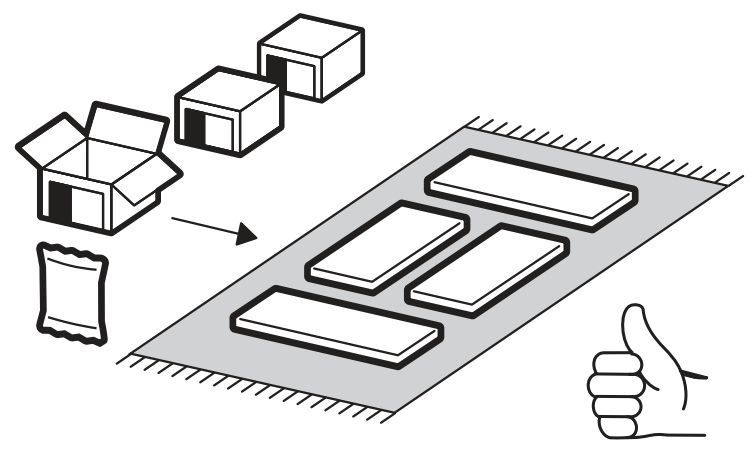

<https://interior-center.ru/>

ИНТЕРЬЕР
МЕБЕЛЬНАЯ КОМПАНИЯ
центр

БЕРГЕН А-1600
BERGEN A-1600

1600	400	520

RU Внимание! Чтобы избежать неприятных последствий, воспользуйтесь услугами профессиональных сборщиков мебели. Производитель оставляет за собой право вносить изменения в конструкцию изделий, не влияющие на функциональность и дизайн.

		6,3x50		3,5x16	6,3x13	1,6x25
						
8x		17x	1x	51x	17x	40x
						
17x	8x	4x	4x	4x		

 1 2 3	AI		 L=mm		
1	Крышка / Cap	2	1600	500	1/2
2	Бок / Side	4	368	500	1/2
3	Фасад / Front	4	396	396	1/2
4	Задняя стенка / Back wall	1	1596	396	1/2