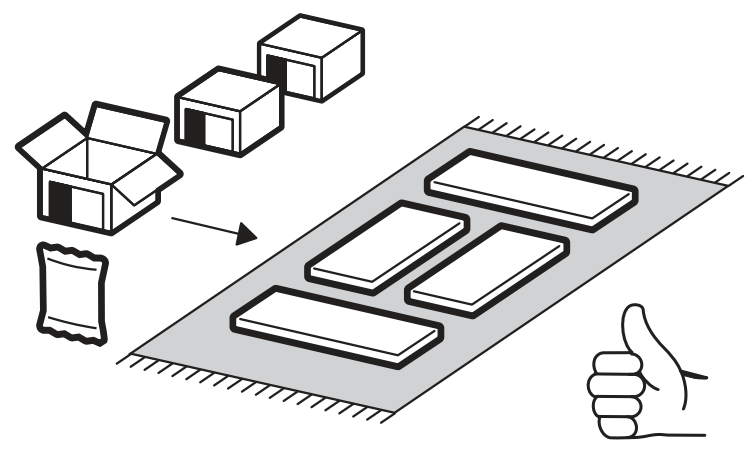

<https://interior-center.ru/>

БЕРГЕН ПРО А-800
BERGEN PRO A-800

800	380	506

RU Внимание! Чтобы избежать неприятных последствий, воспользуйтесь услугами профессиональных сборщиков мебели. Производитель оставляет за собой право вносить изменения в конструкцию изделий, не влияющие на функциональность и дизайн.

		6,3x50		3,5x16	6,3x13	1,6x25
						
4x		9x	1x	21x	9x	20x
						
9x	4x	4x	2x	2x		

	AI			
1	Крышка / Cap	2	800	1/2
2	Бок / Side	2	348	1/2
3	Фасад / Front	2	376	1/2
4	Задняя стенка / Back wall	1	797	1/2