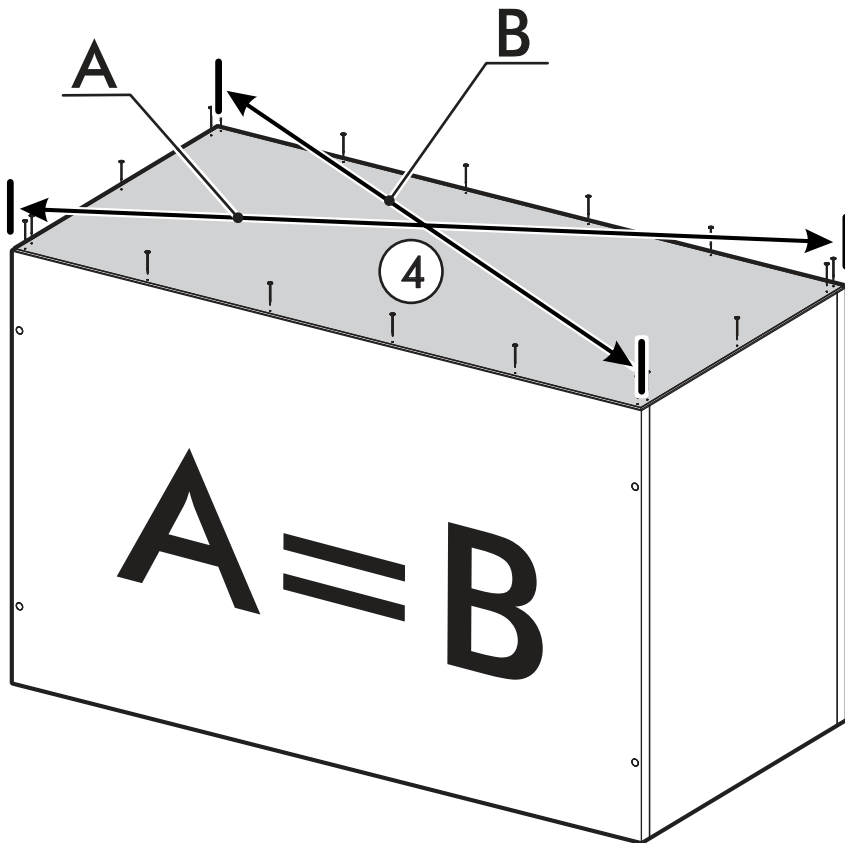

<https://interior-center.ru/>

БЕРГЕН ПРО А-800
BERGEN PRO A-800

800	380	506

RU Внимание! Чтобы избежать неприятных последствий, воспользуйтесь услугами профессиональных сборщиков мебели. Производитель оставляет за собой право вносить изменения в конструкцию изделий, не влияющие на функциональность и дизайн.

		6,3x50		3,5x16	6,3x13	1,6x25
						
4x		9x	1x	21x	9x	20x
						
9x	4x	4x	2x	2x		

	AI			
1	Крышка / Cap	2	800	1/2
2	Бок / Side	2	348	1/2
3	Фасад / Front	2	376	1/2
4	Задняя стенка / Back wall	1	797	1/2