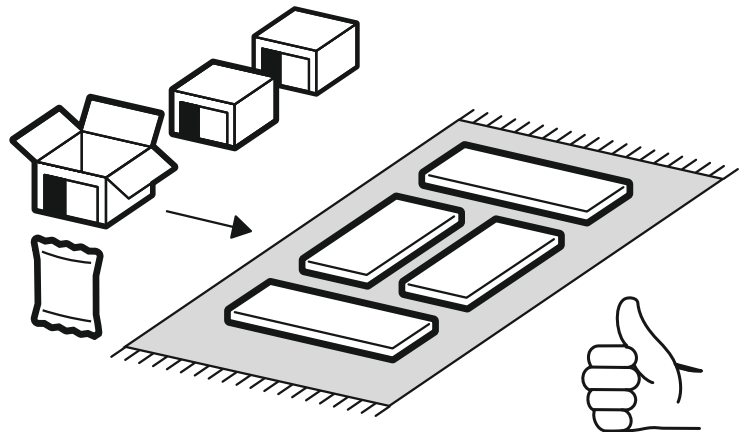

<https://interior-center.ru/>

НОРД T01-400

NORD T01-400

400	438	454

**RU** Внимание! Чтобы избежать неприятных последствий, воспользуйтесь услугами профессиональных сборщиков мебели. Производитель оставляет за собой право вносить изменения в конструкцию изделий, не влияющие на функциональность и дизайн.

<b>6,3x50</b>					<b>1,6x25</b>	<b>3,5x16</b>
						
<b>8x</b>	<b>1x</b>	<b>8x</b>	<b>8x</b>	<b>8x</b>	<b>35x</b>	<b>28x</b>
			<b>400mm</b>			
<b>4x</b>	<b>2x</b>	<b>4x</b>			<b>2x</b>	

 1 2 3	<b>AI</b>		 L=mm	
<b>1</b>	Крышка верх / Top	<b>1</b>	<b>402</b>	<b>450</b>
<b>2</b>	Крышка низ / Bottom	<b>1</b>	<b>402</b>	<b>430</b>
<b>3</b>	Бок левый / Left side	<b>1</b>	<b>386</b>	<b>430</b>
<b>4</b>	Бок правый / Right side	<b>1</b>	<b>386</b>	<b>430</b>
<b>5</b>	Бок ящика левый / Drawer side	<b>2</b>	<b>400</b>	<b>120</b>
<b>6</b>	Бок ящика правый / Drawer side	<b>2</b>	<b>400</b>	<b>120</b>
<b>7</b>	Вязка ящика / Drawer binding	<b>2</b>	<b>310</b>	<b>120</b>
<b>8</b>	Фасад ящика / Drawer facade	<b>2</b>	<b>196</b>	<b>396</b>
<b>9</b>	Задняя стенка ЛДВП / Back wall	<b>1</b>	<b>414</b>	<b>396</b>
<b>10</b>	Дно ящика / Drawer bottom	<b>2</b>	<b>340</b>	<b>398</b>