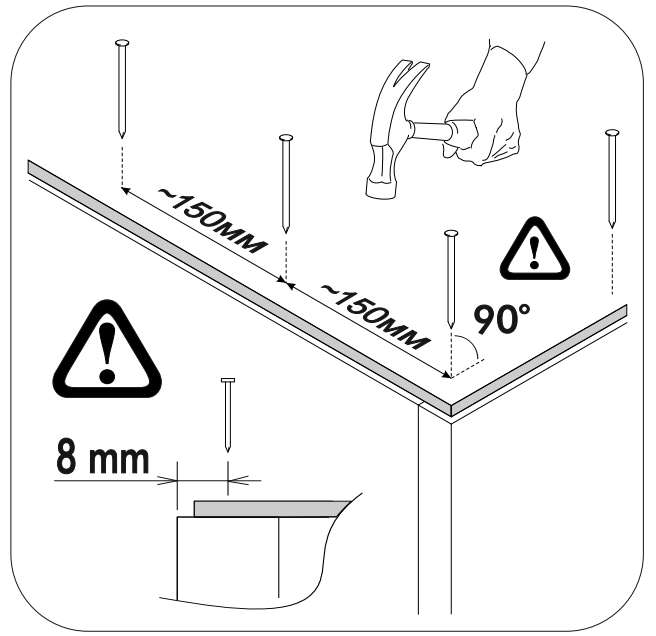

6,3x50	6,3x13				1,6x25	3,5x16
						
16x	16x	1x	16x	16x	100x	32x
						
4x	2x	8x		2x		

	AI		 L=mm		
1	Бок правый / Right side	1	2148	280	1/3
2	Бок левый / Left side	1	2148	280	
3	Крышка / Top	2	800	280	2/3
4	Полка / Shelf	4	768	280	
5	Вязка / Binding	2	768	280	
6	Задняя стенка ЛДВП / Back wall	8	270	796	
7	Соединитель ДВП / Connector	7	766		

	AI		 L=mm		
1*	Фасад / Facade	2	2176	396	1/1
2*	Стекло с фотопечатью / Glass	2	2176	310	

1.

2.

4

3.

4.

5.

x2