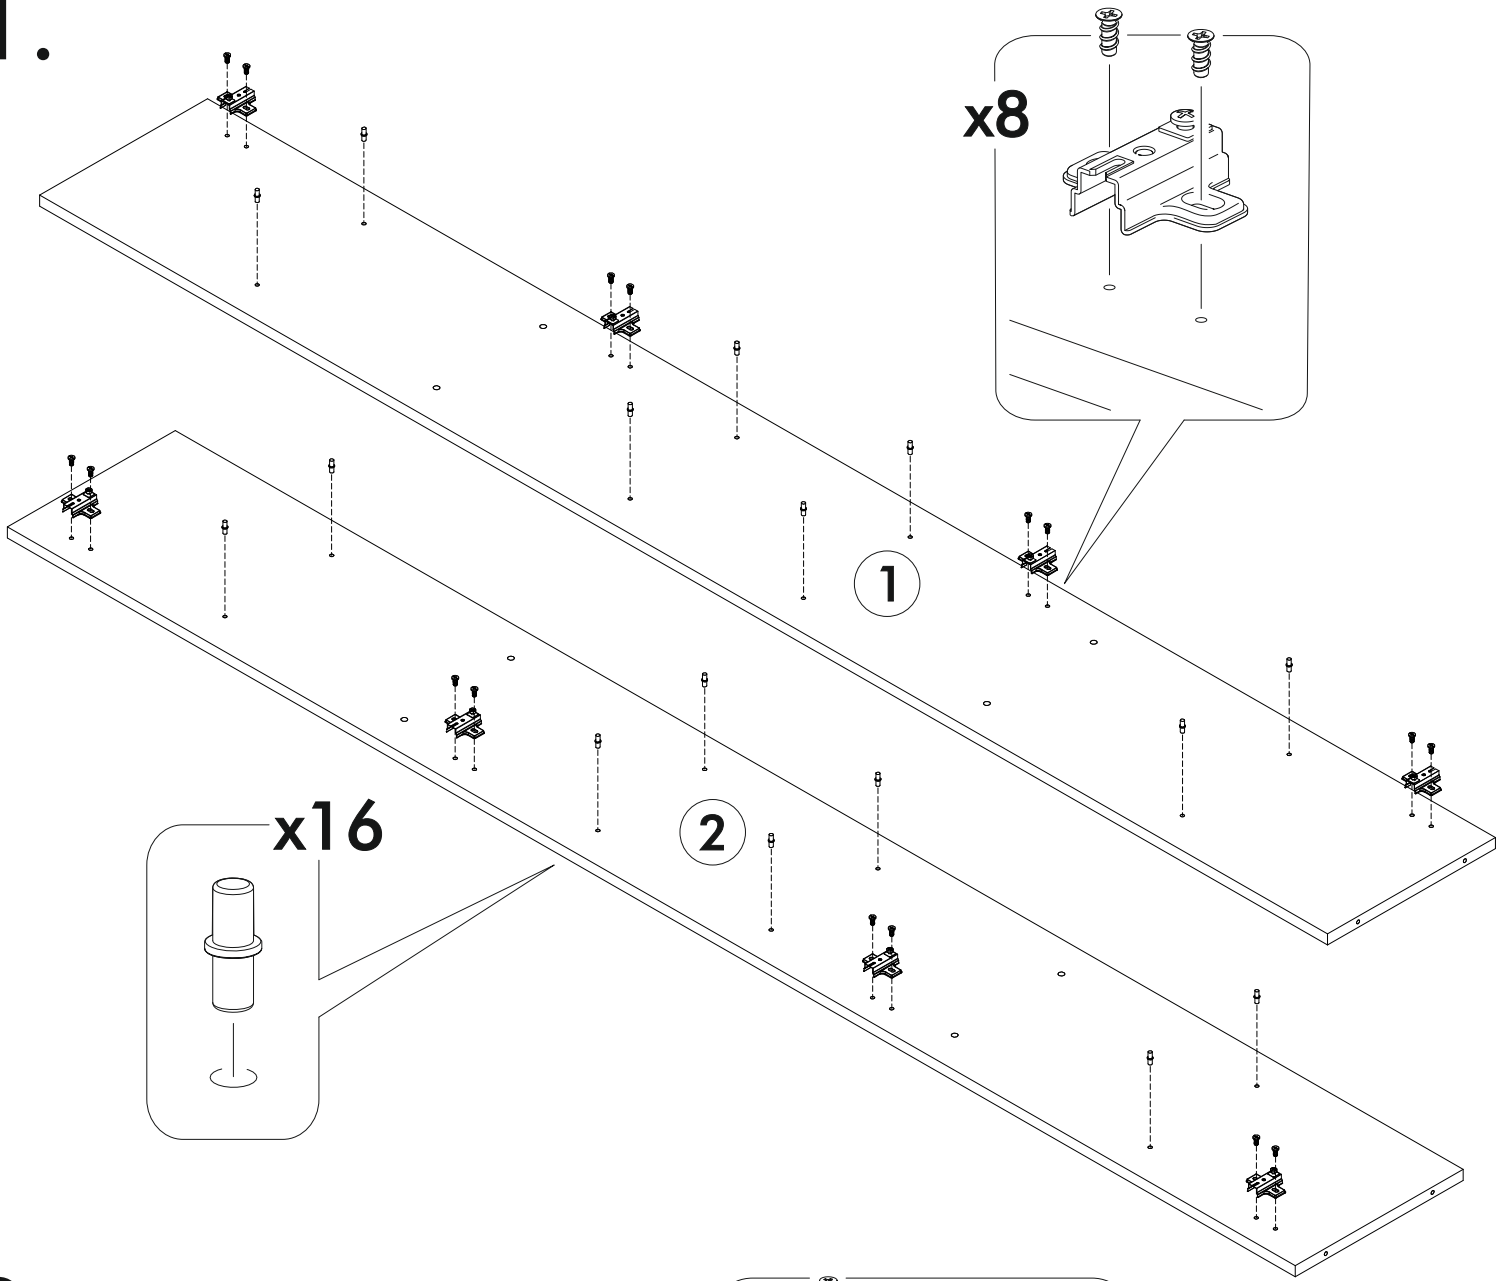

6,3x50	6,3x13				1,6x25	3,5x16
16x	16x	1x	16x	16x	100x	32x
4x	2x	8x		2x		

	AI		 L=mm		
1	Бок правый / Right side	1	2148	280	1/3
2	Бок левый / Left side	1	2148	280	
3	Крышка / Top	2	800	280	2/3
4	Полка / Shelf	4	768	280	
5	Вязка / Binding	2	768	280	
6	Задняя стенка ЛДВП / Back wall	8	270	796	
7	Соединитель ДВП / Connector	7	766		

	AI		 L=mm		
1*	Фасад / Facade	2	2176	396	1/1
2*	Стекло с фотопечатью / Glass	2	2176	310	

1.

2.