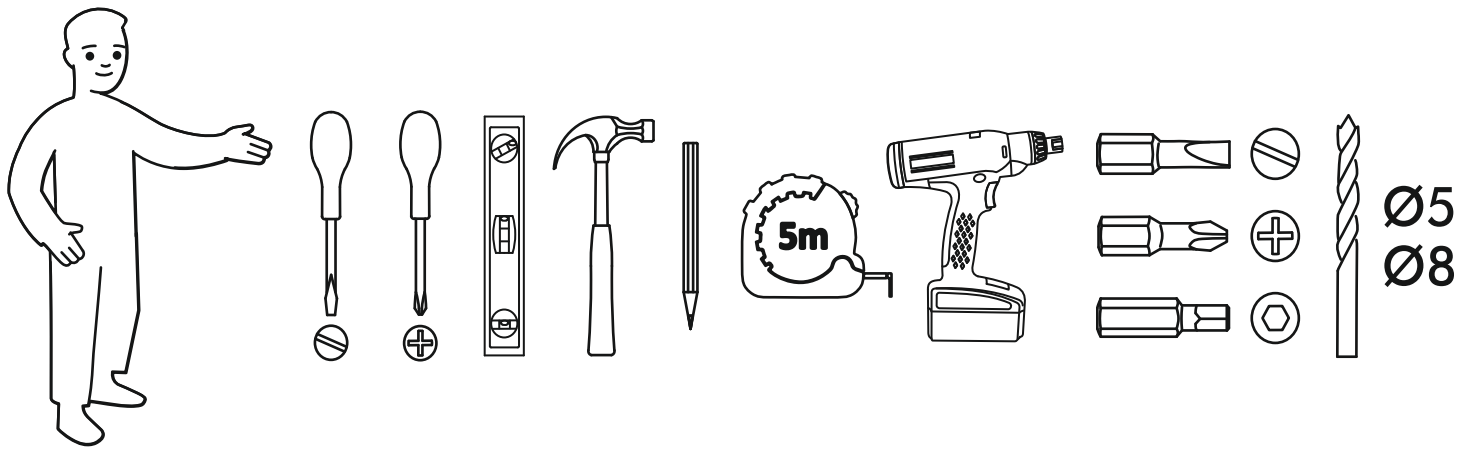

<https://interior-center.ru/>

НОРД ШКВ-800
NORD SHKV-800

800	2200	300

RU Внимание! Чтобы избежать неприятных последствий, воспользуйтесь услугами профессиональных сборщиков мебели. Производитель оставляет за собой право вносить изменения в конструкцию изделий, не влияющие на функциональность и дизайн.

6,3x50	6,3x13				1,6x25	3,5x16
						
16x	16x	1x	16x	16x	100x	32x
						
4x	2x	8x		2x		

	AI		 L=mm		
1	Бок правый / Right side	1	2148	280	1/3
2	Бок левый / Left side	1	2148	280	
3	Крышка / Top	2	800	280	2/3
4	Полка / Shelf	4	768	280	
5	Вязка / Binding	2	768	280	
6	Задняя стенка ЛДВП / Back wall	8	270	796	
7	Соединитель ДВП / Connector	7	766		