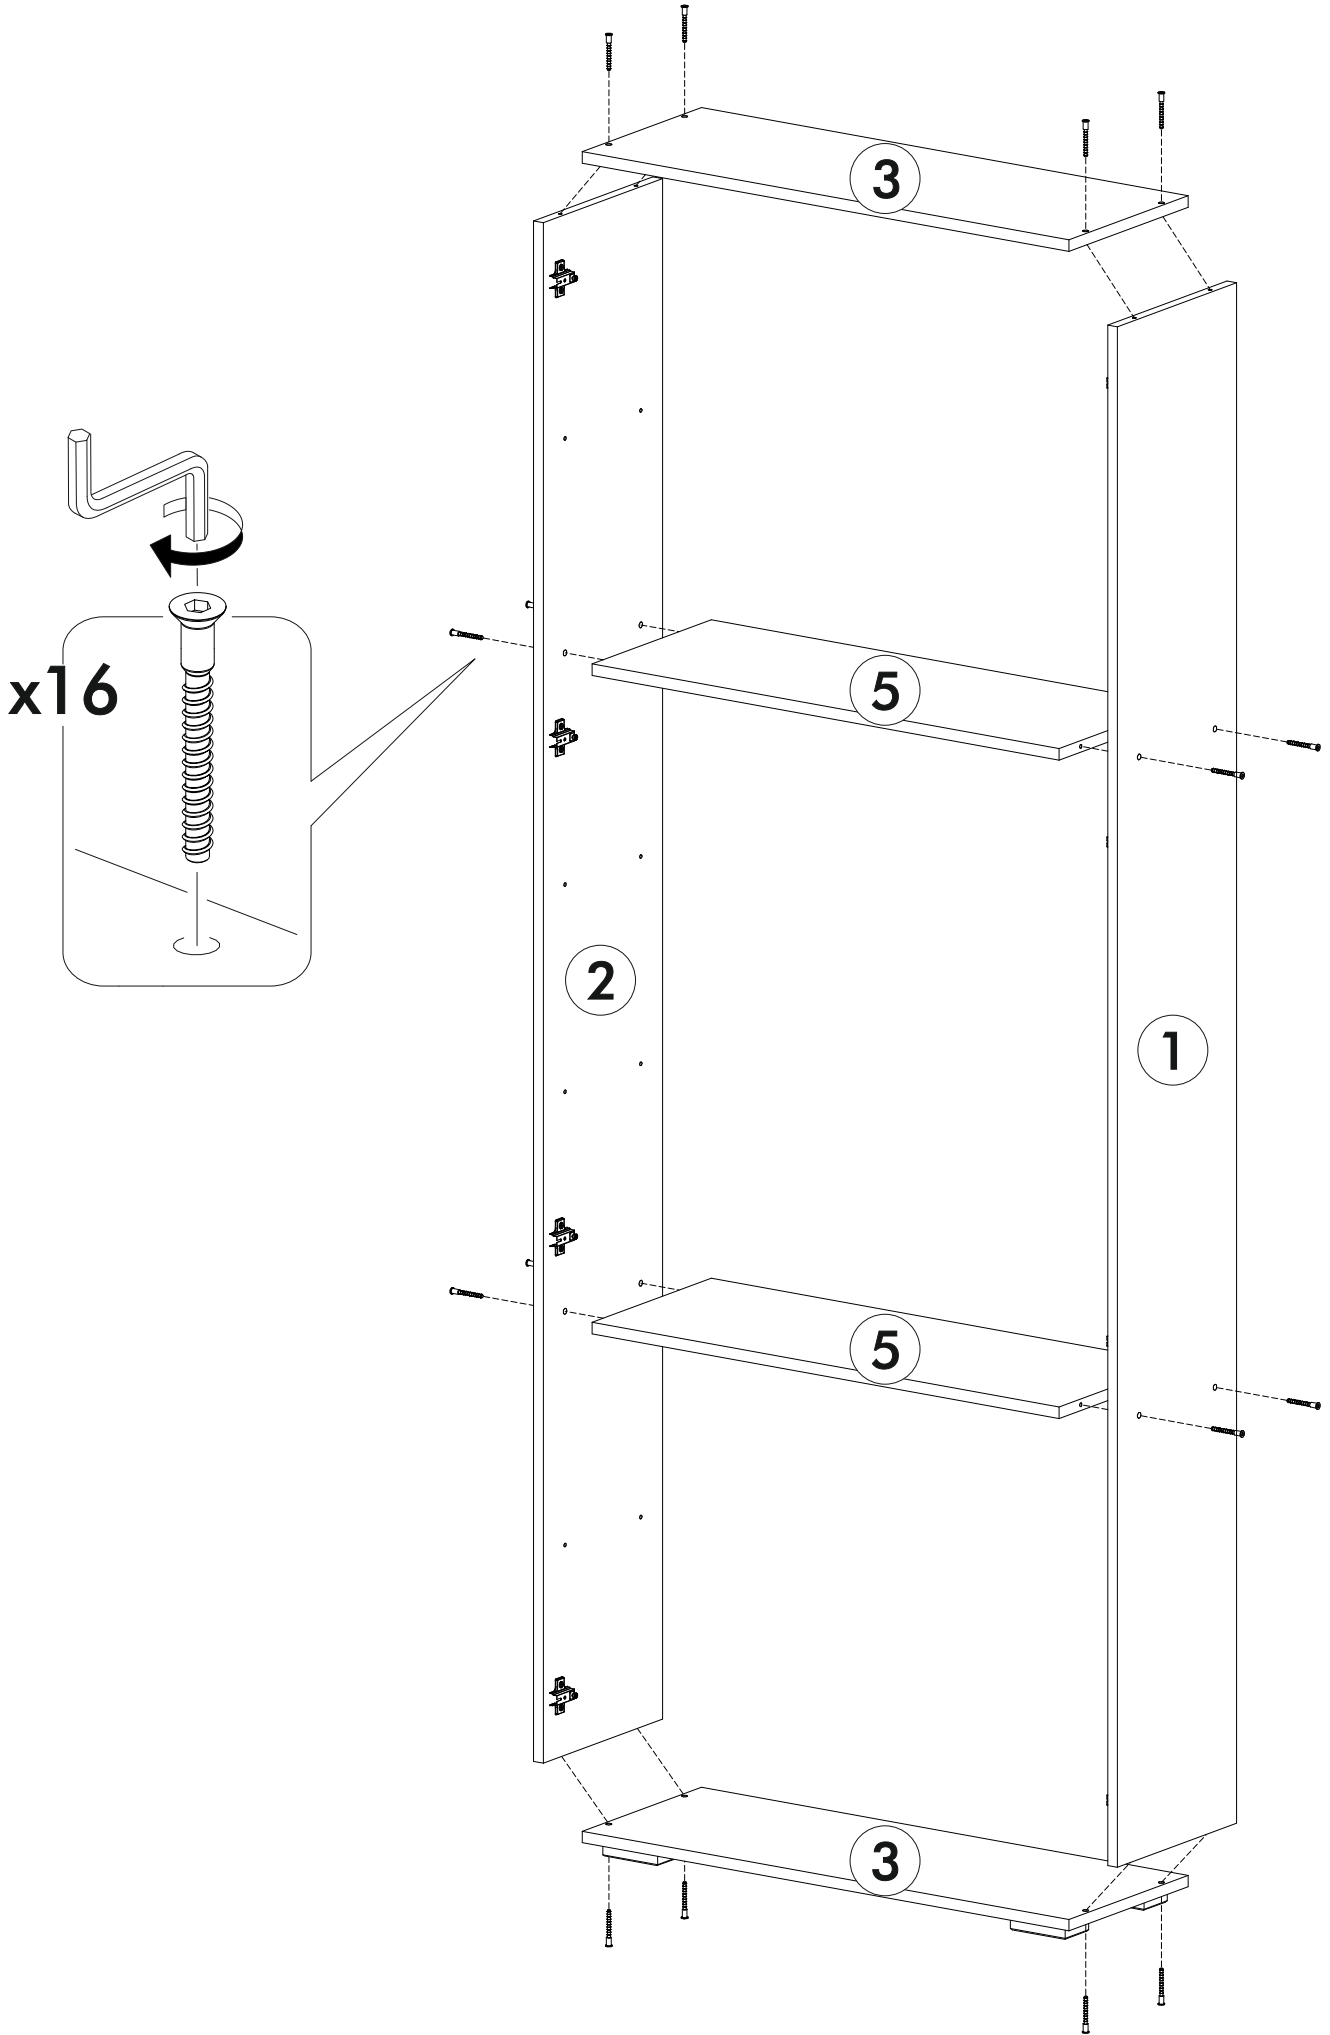

6,3x50	6,3x13				1,6x25	3,5x16
						
16x	16x	1x	16x	16x	100x	32x
						
4x	2x	8x		2x		

	AI		 L=mm		
1	Бок правый / Right side	1	2148	280	1/3
2	Бок левый / Left side	1	2148	280	
3	Крышка / Top	2	800	280	2/3
4	Полка / Shelf	4	768	280	
5	Вязка / Binding	2	768	280	
6	Задняя стенка ЛДВП / Back wall	8	270	796	
7	Соединитель ДВП / Connector	7	766		

	AI		 L=mm		
1*	Фасад / Facade	2	2176	396	1/1
2*	Стекло с фотопечатью / Glass	2	2176	310	

1.

2.

4

3.

4.

5.

x2