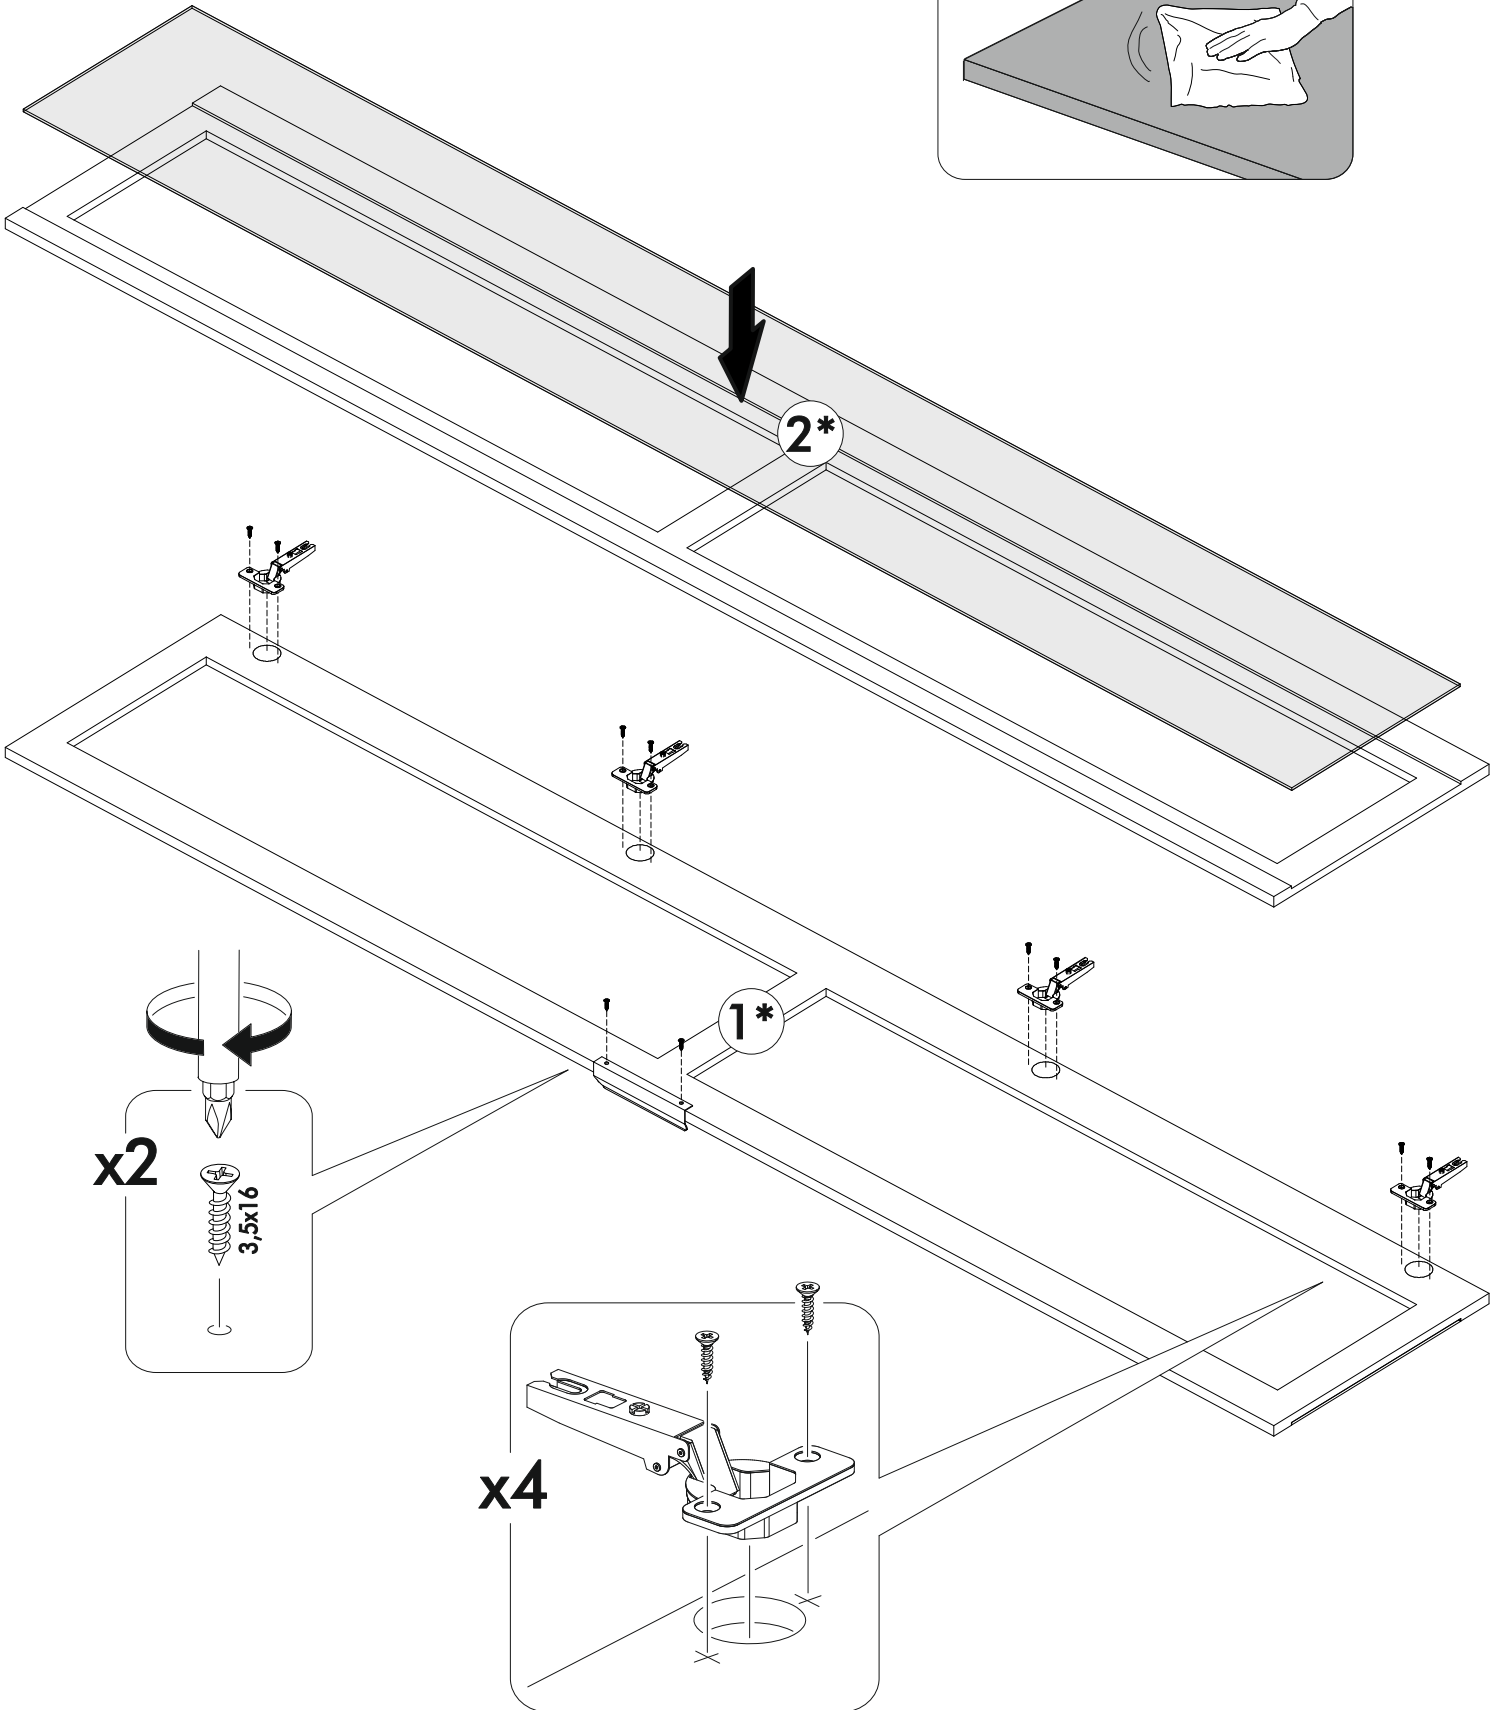

6,3x50	6,3x13				1,6x25	3,5x16
						
16x	16x	1x	16x	16x	100x	32x
						
4x	2x	8x		2x		

	AI		 L=mm		
1	Бок правый / Right side	1	2148	280	1/3
2	Бок левый / Left side	1	2148	280	
3	Крышка / Top	2	800	280	2/3
4	Полка / Shelf	4	768	280	
5	Вязка / Binding	2	768	280	
6	Задняя стенка ЛДВП / Back wall	8	270	796	
7	Соединитель ДВП / Connector	7	766		

	AI		 L=mm		
1*	Фасад / Facade	2	2176	396	1/1
2*	Стекло с фотопечатью / Glass	2	2176	310	

1.

2.

4

3.

4.

5.

x2