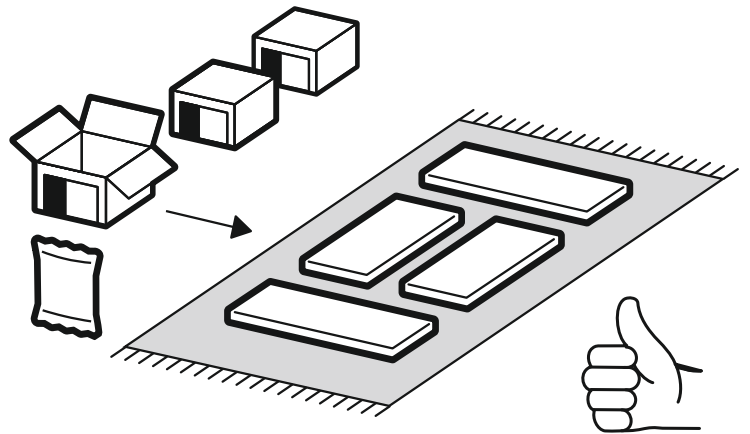

<https://interior-center.ru/>

НОРД ШКВ-800
NORD SHKV-800

800	2200	300

RU Внимание! Чтобы избежать неприятных последствий, воспользуйтесь услугами профессиональных сборщиков мебели. Производитель оставляет за собой право вносить изменения в конструкцию изделий, не влияющие на функциональность и дизайн.

6,3x50	6,3x13				1,6x25	3,5x16
						
16x	16x	1x	16x	16x	100x	32x
						
4x	2x	8x		2x		

	AI		 L=mm		
1	Бок правый / Right side	1	2148	280	1/3
2	Бок левый / Left side	1	2148	280	
3	Крышка / Top	2	800	280	2/3
4	Полка / Shelf	4	768	280	
5	Вязка / Binding	2	768	280	
6	Задняя стенка ЛДВП / Back wall	8	270	796	
7	Соединитель ДВП / Connector	7	766		