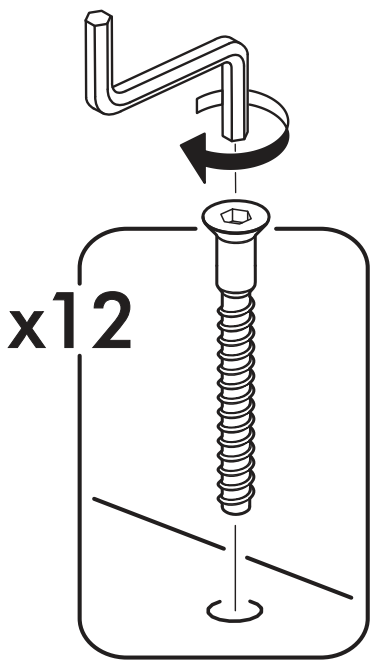

		6,3x50		3,5x16	6,3x13	1,6x25
						
2x		16x	1x	22x	4x	15x
						
1x	4x	4x	1x	4x	3x	1x
						
16x	4x					

	AI		 L=mm		
1	Крышка верх / Cover top	1	602	450	1/4
2	Панель / Panel	3	1730	150	2/4
3	Крышка низ / Cover bottom	1	602	430	1/4
4	Полка / Shelf	1	566	390	1/4
5	Бок левый / Left side	1	418	430	1/4
6	Бок правый / Right side	1	418	430	1/4
7	Полка / Shelf	1	600	250	1/4
8	Фасад / Front	1	428	596	3/4
9	Стенка задняя / Rear wall	1	446	596	1/4

1.

2.

4

3.

4.

5.

6.