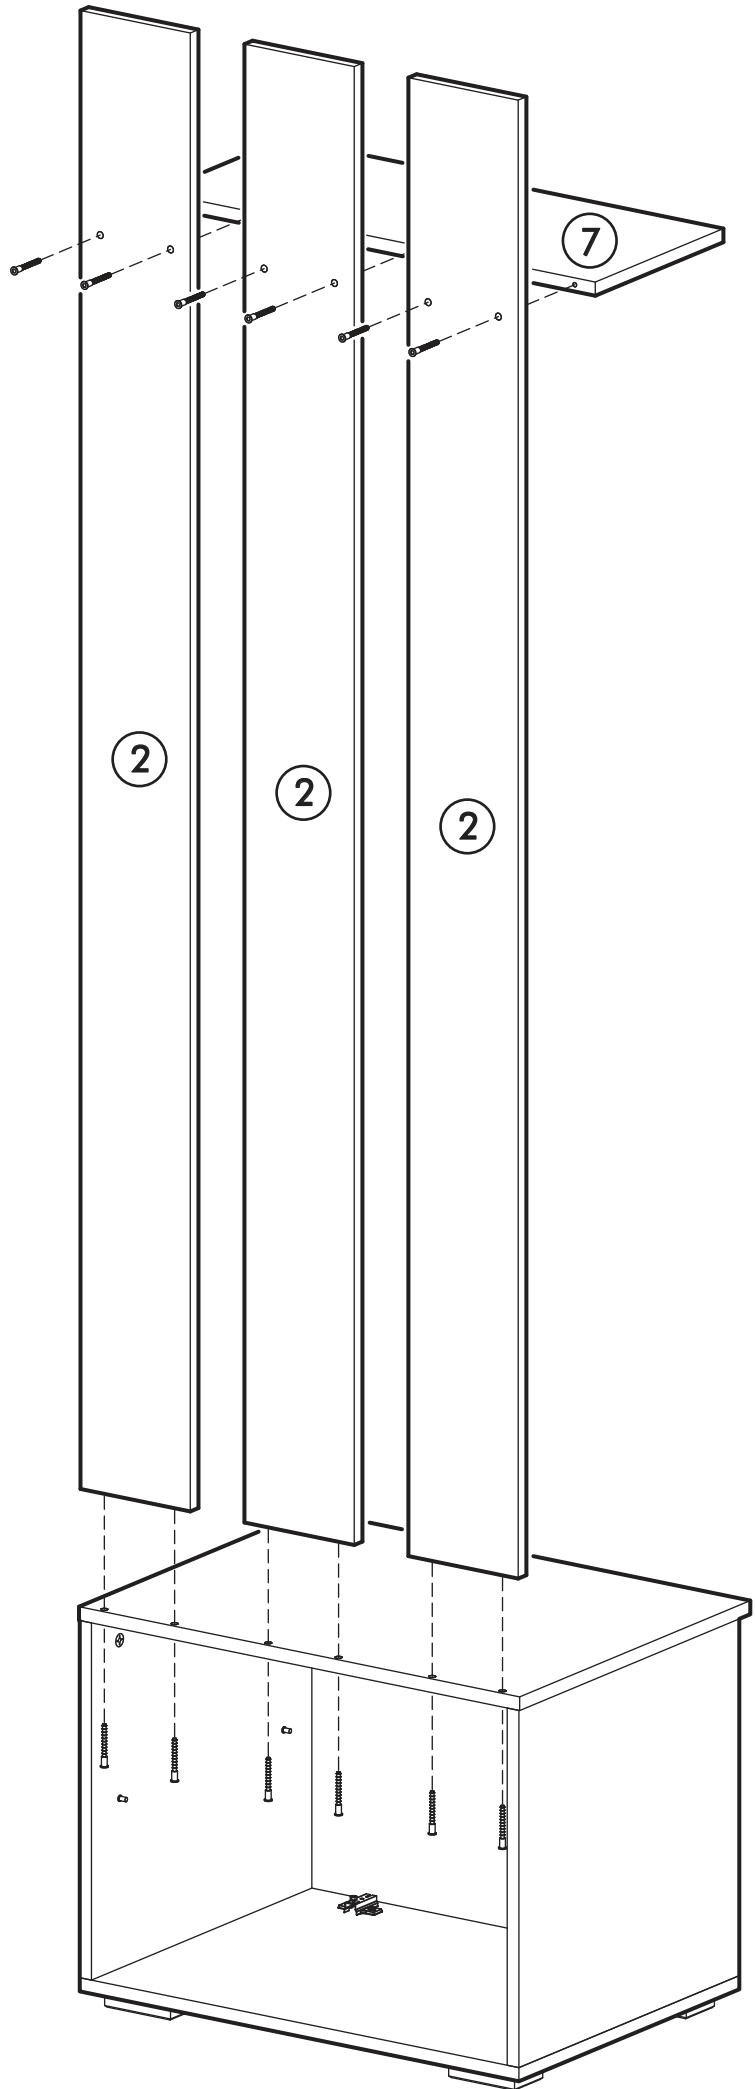

<https://interior-center.ru/>

НОРД ВШ03-600
NORD VSH03-600

600	2200	454

RU Внимание! Чтобы избежать неприятных последствий, воспользуйтесь услугами профессиональных сборщиков мебели. Производитель оставляет за собой право вносить изменения в конструкцию изделий, не влияющие на функциональность и дизайн.

		6,3x50		3,5x16	6,3x13	1,6x25
						
2x		16x	1x	22x	4x	15x
						
1x	4x	4x	1x	4x	3x	1x
						
16x	4x					

	AI		 L=mm		
1	Крышка верх / Cover top	1	602	450	1/4
2	Панель / Panel	3	1730	150	2/4
3	Крышка низ / Cover bottom	1	602	430	1/4
4	Полка / Shelf	1	566	390	1/4
5	Бок левый / Left side	1	418	430	1/4
6	Бок правый / Right side	1	418	430	1/4
7	Полка / Shelf	1	600	250	1/4
8	Фасад / Front	1	428	596	3/4
9	Стенка задняя / Rear wall	1	446	596	1/4

1.

2.

4

3.

4.

5.

6.