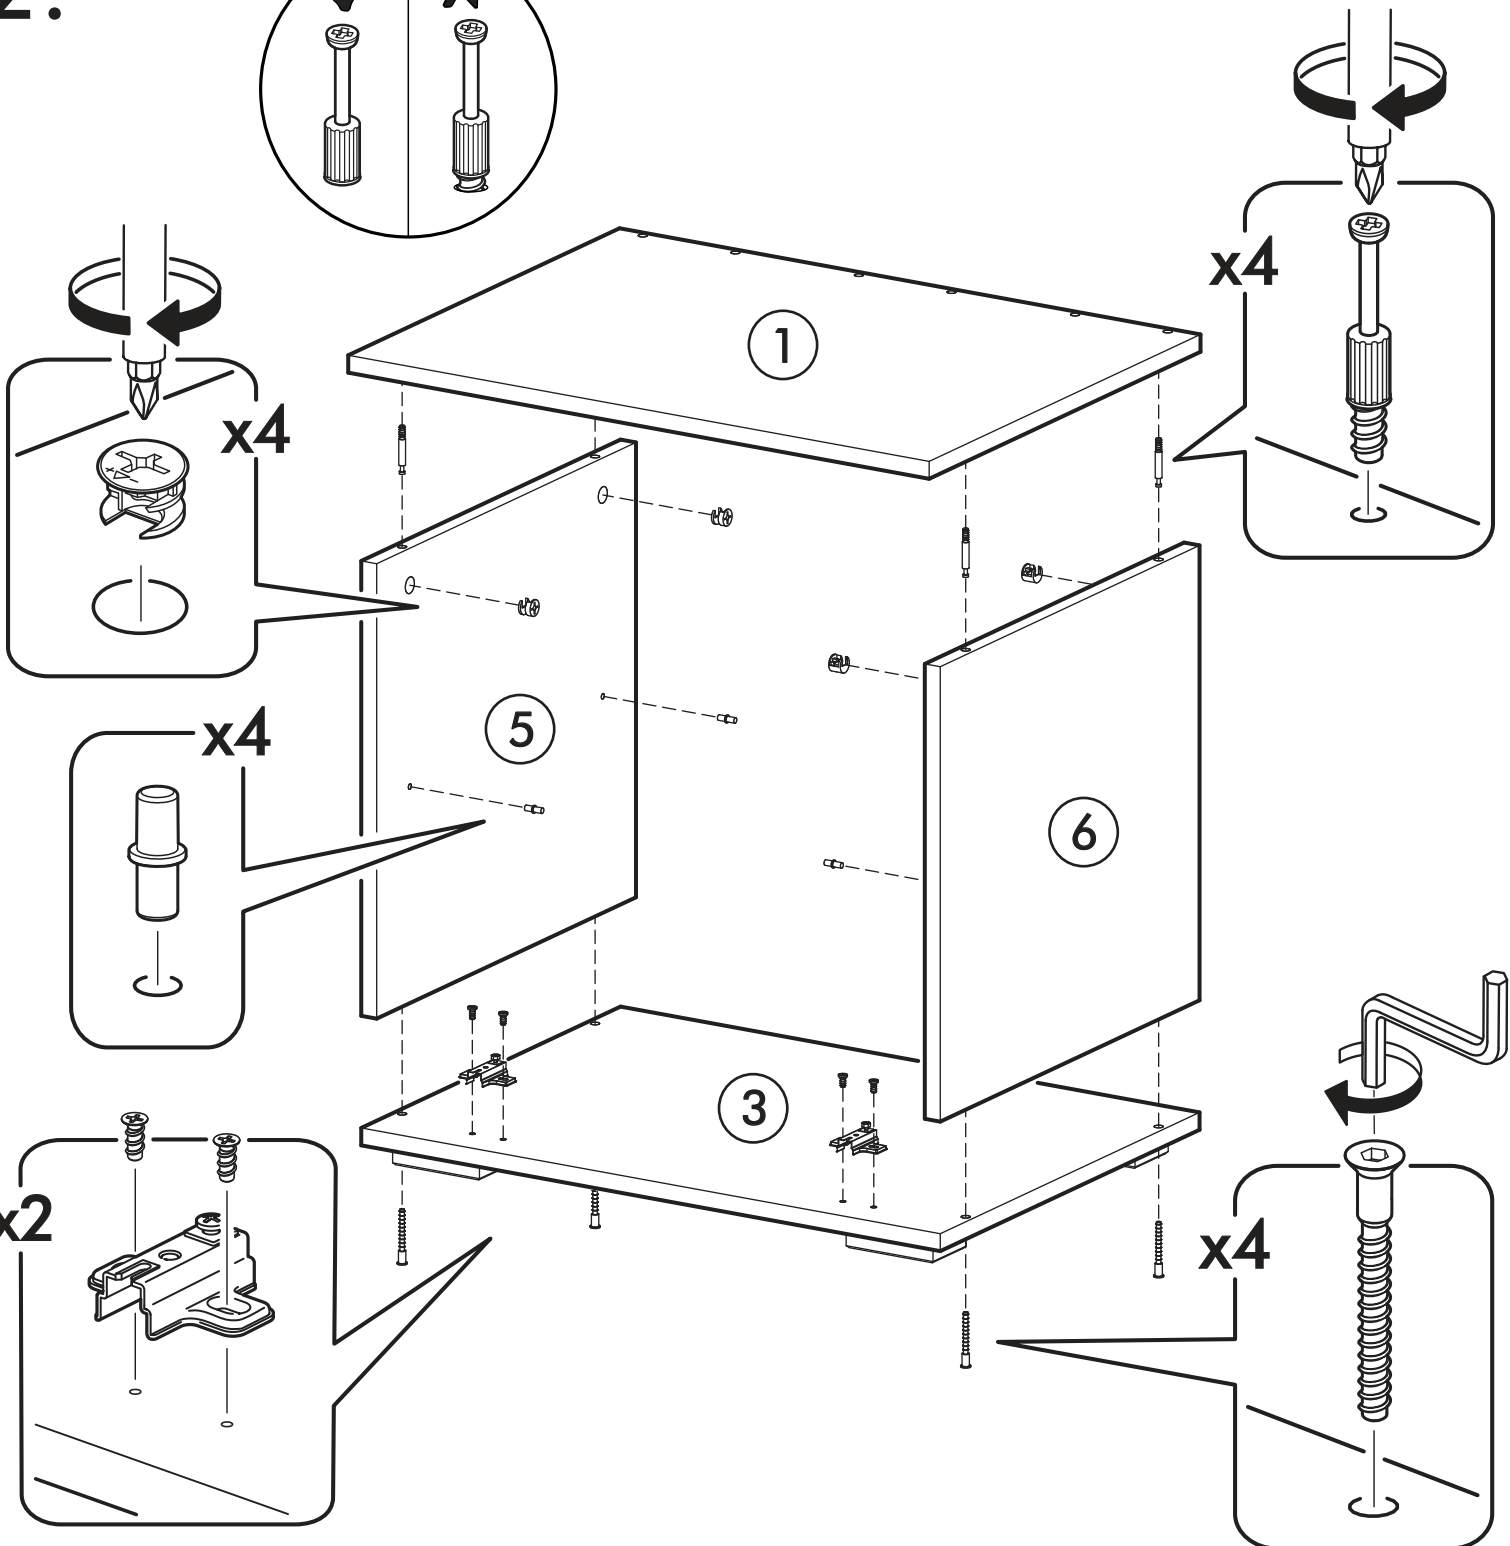

6,3x50		3,5x16	6,3x13	1,6x25
2x		16x	1x	22x	4x	15x
1x	4x	4x	1x	4x	3x	1x
16x	4x					

	AI		 L=mm		
1	Крышка верх / Cover top	1	602	450	1/4
2	Панель / Panel	3	1730	150	2/4
3	Крышка низ / Cover bottom	1	602	430	1/4
4	Полка / Shelf	1	566	390	1/4
5	Бок левый / Left side	1	418	430	1/4
6	Бок правый / Right side	1	418	430	1/4
7	Полка / Shelf	1	600	250	1/4
8	Фасад / Front	1	428	596	3/4
9	Стенка задняя / Rear wall	1	446	596	1/4

4