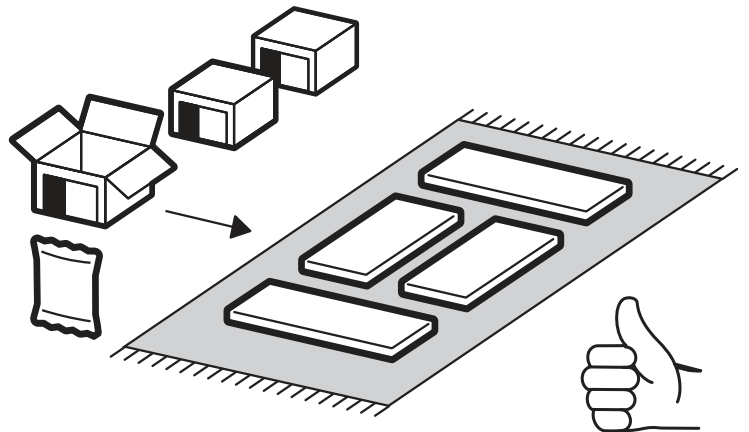

<https://interior-center.ru/>

НОРД ВШ03-600
NORD VSH03-600

600	2200	454

RU Внимание! Чтобы избежать неприятных последствий, воспользуйтесь услугами профессиональных сборщиков мебели. Производитель оставляет за собой право вносить изменения в конструкцию изделий, не влияющие на функциональность и дизайн.

		6,3x50		3,5x16	6,3x13	1,6x25
						
2x		16x	1x	22x	4x	15x
						
1x	4x	4x	1x	4x	3x	1x
						
16x	4x					

	AI		 L=mm		
1	Крышка верх / Cover top	1	602	450	1/4
2	Панель / Panel	3	1730	150	2/4
3	Крышка низ / Cover bottom	1	602	430	1/4
4	Полка / Shelf	1	566	390	1/4
5	Бок левый / Left side	1	418	430	1/4
6	Бок правый / Right side	1	418	430	1/4
7	Полка / Shelf	1	600	250	1/4
8	Фасад / Front	1	428	596	3/4
9	Стенка задняя / Rear wall	1	446	596	1/4