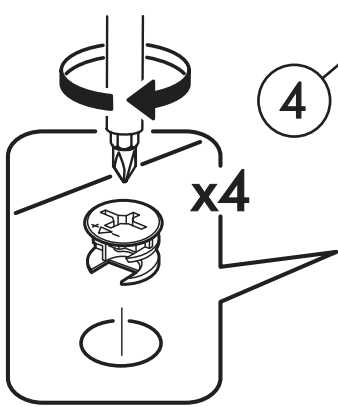

<https://interior-center.ru/>

Стол журнальный СТЖ-003
Coffee table STJ-003

700	500	500

RU Внимание! Чтобы избежать неприятных последствий, воспользуйтесь услугами профессиональных сборщиков мебели. Производитель оставляет за собой право вносить изменения в конструкцию изделий, не влияющие на функциональность и дизайн.

	AI				
1	Крышка верх / Cover top	1	700	500	1/1
2	Крышка низ / Cover bottom	1	650	450	1/1
3	Полка / Shelf	1	500	300	1/1
4	Стойка / Desk	4	418	100	1/1

1.

2.

3.