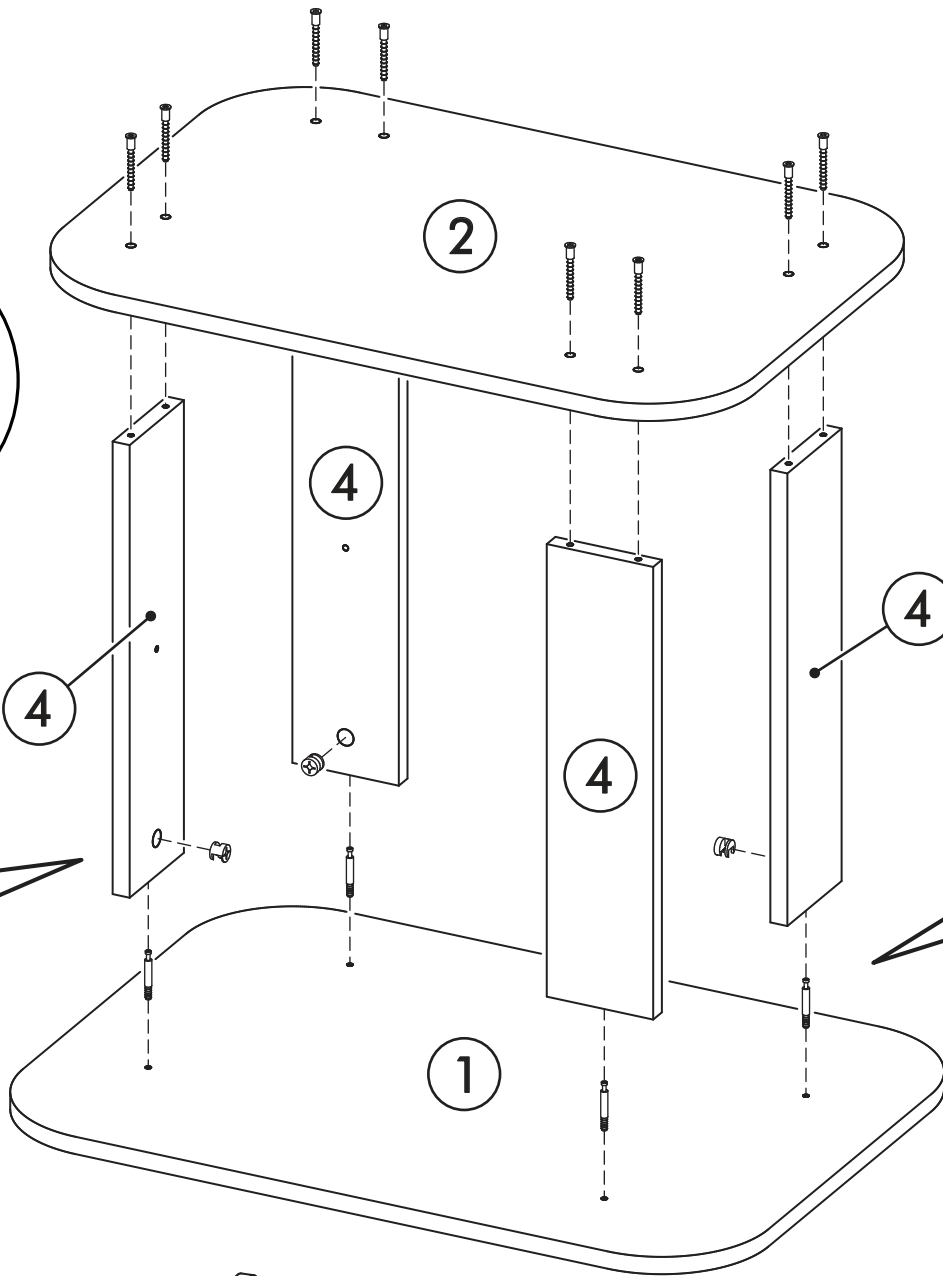

<https://interior-center.ru/>

Стол журнальный СТЖ-003
Coffee table STJ-003

700	500	500

RU Внимание! Чтобы избежать неприятных последствий, воспользуйтесь услугами профессиональных сборщиков мебели. Производитель оставляет за собой право вносить изменения в конструкцию изделий, не влияющие на функциональность и дизайн.

	AI				
1	Крышка верх / Cover top	1	700	500	1/1
2	Крышка низ / Cover bottom	1	650	450	1/1
3	Полка / Shelf	1	500	300	1/1
4	Стойка / Desk	4	418	100	1/1

1.

2.

3.