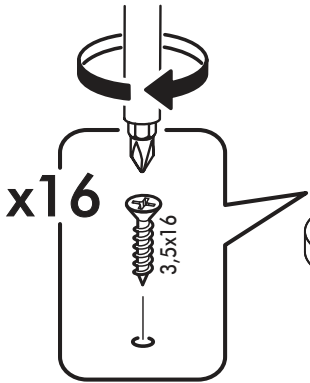

	AI				
1	Крышка верх / Cover top	1	700	500	1/1
2	Крышка низ / Cover bottom	1	650	450	1/1
3	Полка / Shelf	1	500	300	1/1
4	Стойка / Desk	4	418	100	1/1

1.

2.

3.