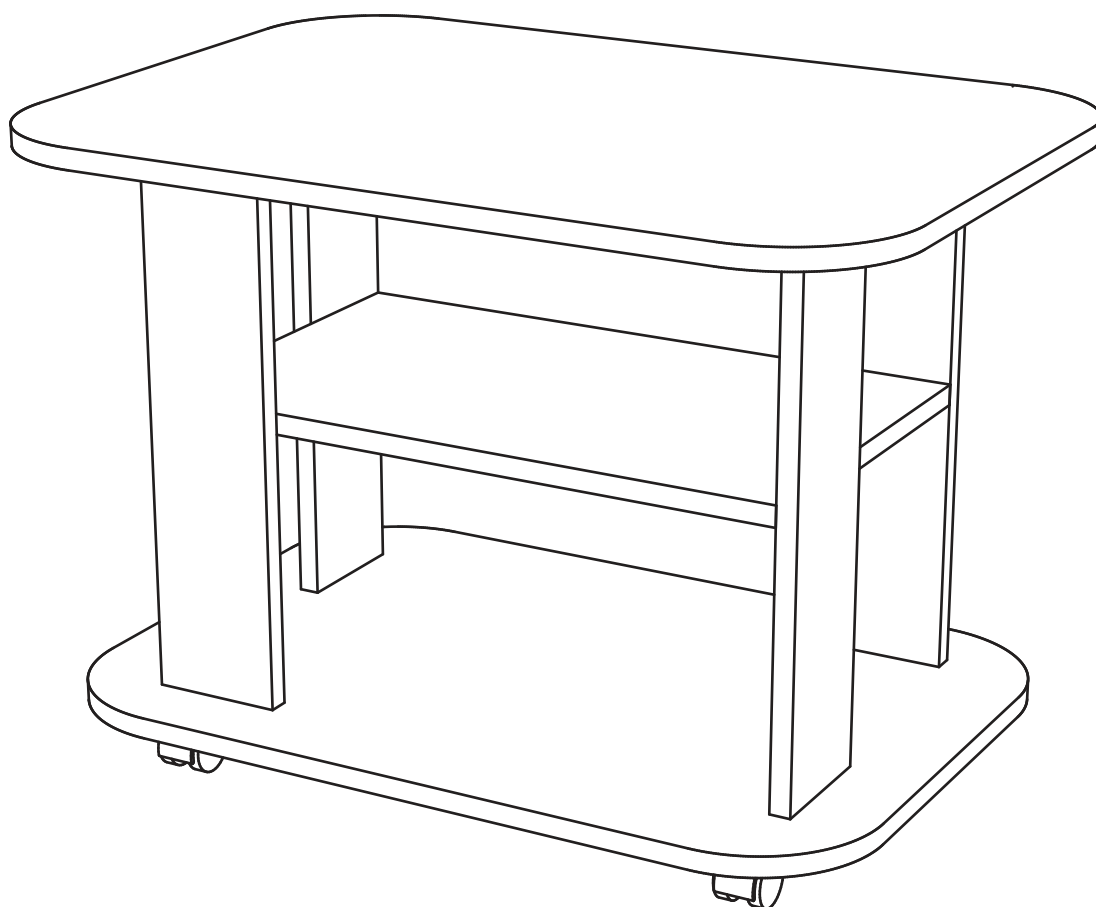

<https://interior-center.ru/>

Стол журнальный СТЖ-003
Coffee table STJ-003

700	500	500

RU Внимание! Чтобы избежать неприятных последствий, воспользуйтесь услугами профессиональных сборщиков мебели. Производитель оставляет за собой право вносить изменения в конструкцию изделий, не влияющие на функциональность и дизайн.

	AI				
1	Крышка верх / Cover top	1	700	500	1/1
2	Крышка низ / Cover bottom	1	650	450	1/1
3	Полка / Shelf	1	500	300	1/1
4	Стойка / Desk	4	418	100	1/1

1.

2.

3.