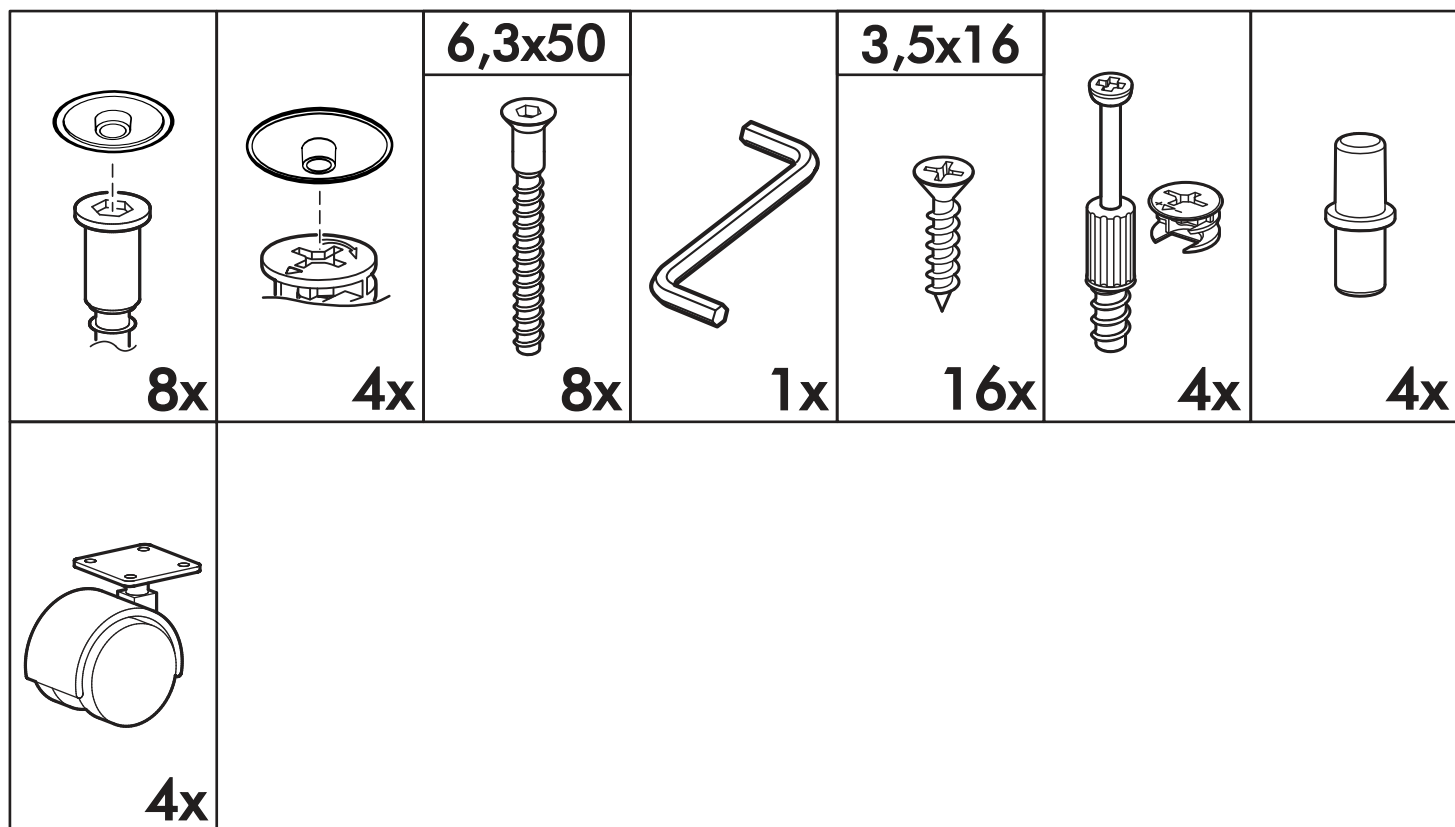

	AI				
1	Крышка верх / Cover top	1	700	500	1/1
2	Крышка низ / Cover bottom	1	650	450	1/1
3	Полка / Shelf	1	500	300	1/1
4	Стойка / Desk	4	418	100	1/1

1.

2.

3.