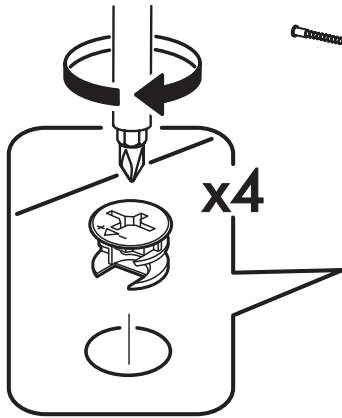

<https://interior-center.ru/>

Стол журнальный СТЖ-004
Coffee table STJ-004

700	500	500

RU Внимание! Чтобы избежать неприятных последствий, воспользуйтесь услугами профессиональных сборщиков мебели. Производитель оставляет за собой право вносить изменения в конструкцию изделий, не влияющие на функциональность и дизайн.

	AI				
1	Крышка верх / Cover top	1	700	500	1/1
2	Крышка низ / Cover bottom	1	700	500	1/1
3	Вязка / Knitting	1	468	300	1/1
4	Бок / Side	2	418	300	1/1

2.

3.