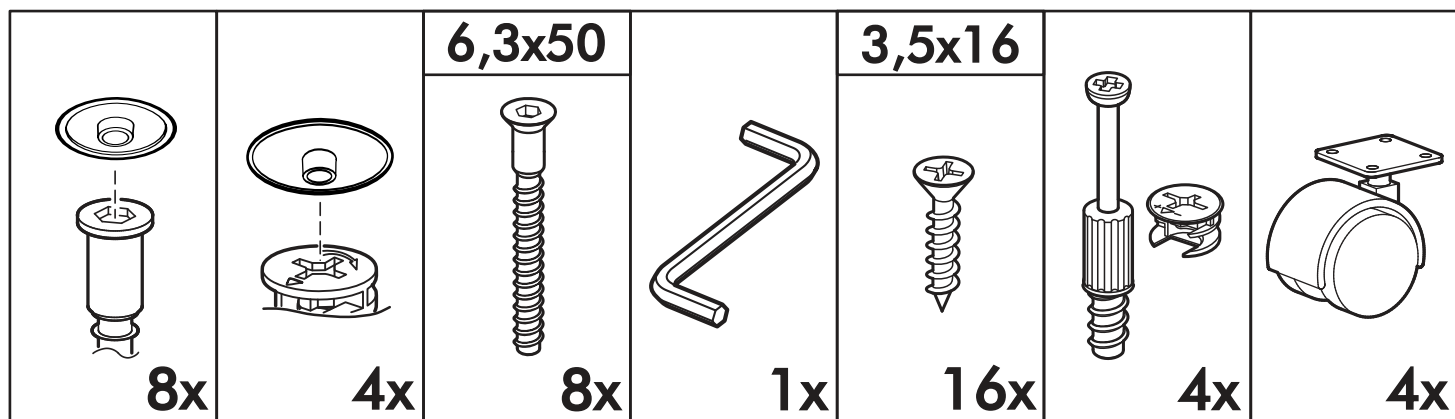

	AI				
1	Крышка верх / Cover top	1	700	500	1/1
2	Крышка низ / Cover bottom	1	700	500	1/1
3	Вязка / Knitting	1	468	300	1/1
4	Бок / Side	2	418	300	1/1

2.

3.