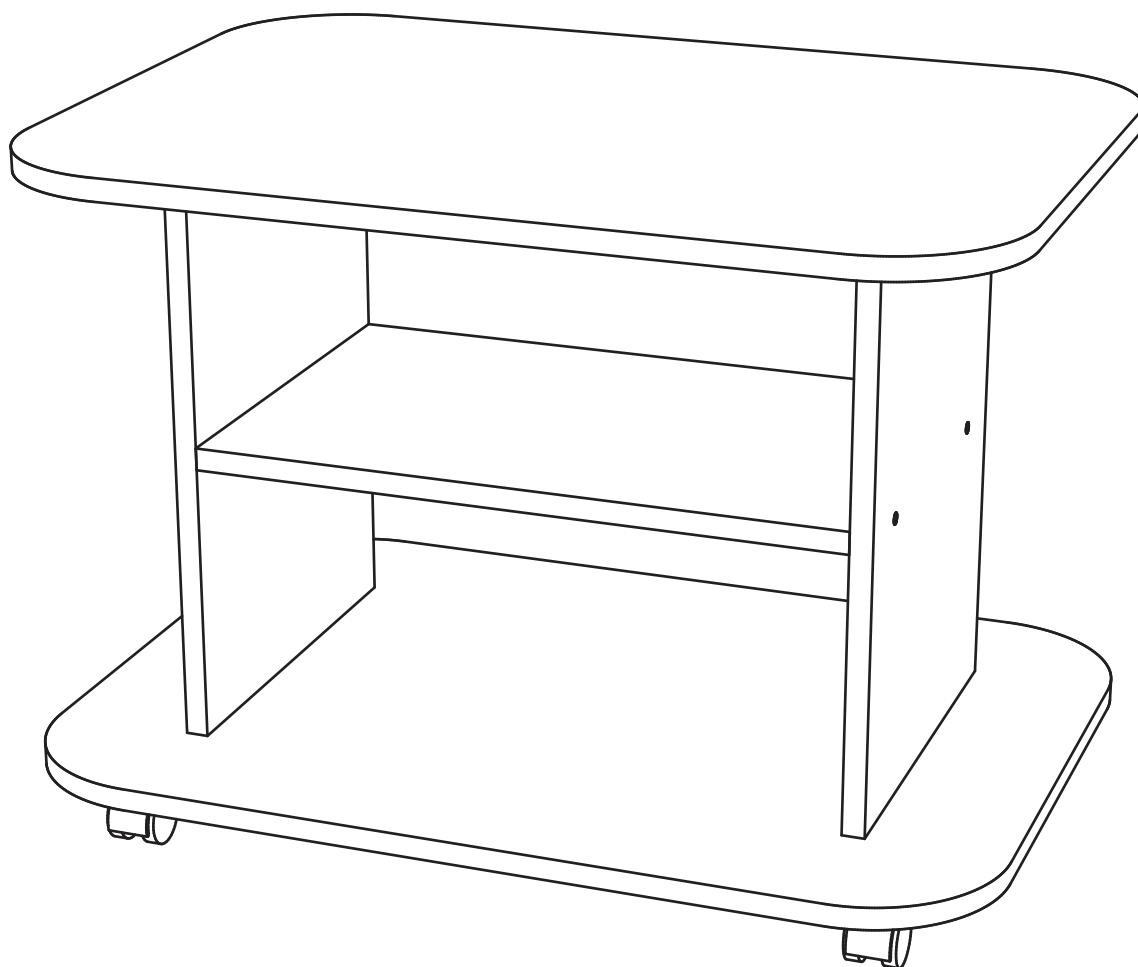

<https://interior-center.ru/>

Стол журнальный СТЖ-004
Coffee table STJ-004

700	500	500

RU Внимание! Чтобы избежать неприятных последствий, воспользуйтесь услугами профессиональных сборщиков мебели. Производитель оставляет за собой право вносить изменения в конструкцию изделий, не влияющие на функциональность и дизайн.

	AI				
1	Крышка верх / Cover top	1	700	500	1/1
2	Крышка низ / Cover bottom	1	700	500	1/1
3	Вязка / Knitting	1	468	300	1/1
4	Бок / Side	2	418	300	1/1

2.

3.