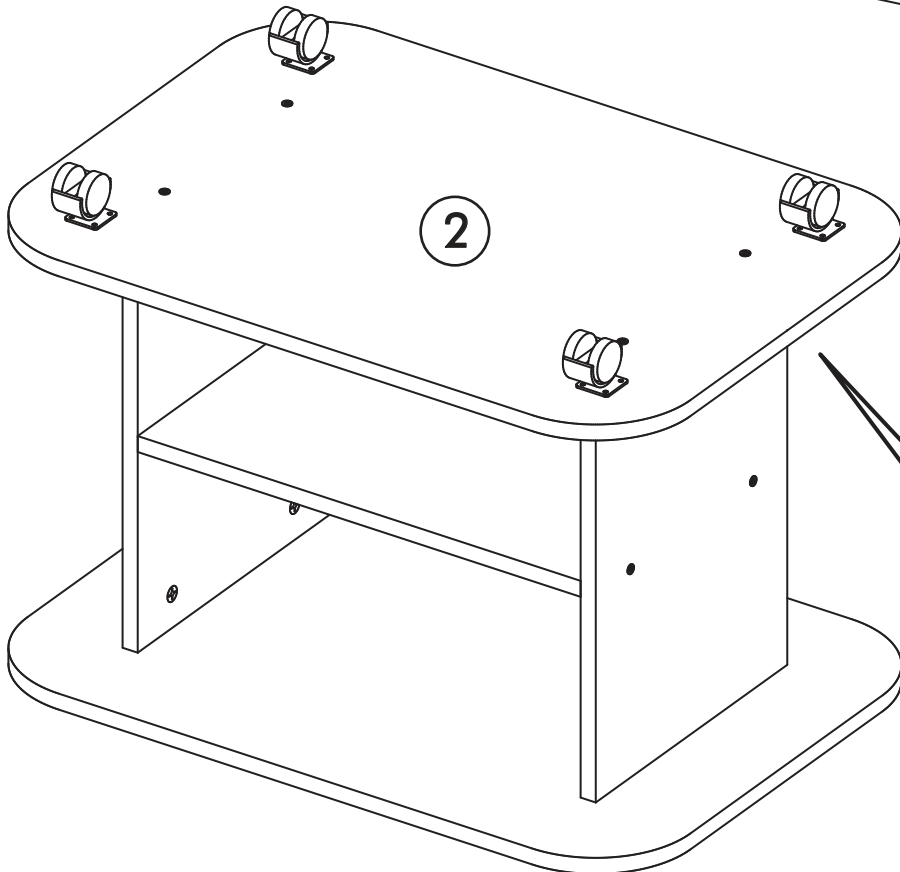

<https://interior-center.ru/>

Стол журнальный СТЖ-004
Coffee table STJ-004

700	500	500

RU Внимание! Чтобы избежать неприятных последствий, воспользуйтесь услугами профессиональных сборщиков мебели. Производитель оставляет за собой право вносить изменения в конструкцию изделий, не влияющие на функциональность и дизайн.

	AI				
1	Крышка верх / Cover top	1	700	500	1/1
2	Крышка низ / Cover bottom	1	700	500	1/1
3	Вязка / Knitting	1	468	300	1/1
4	Бок / Side	2	418	300	1/1

2.

3.