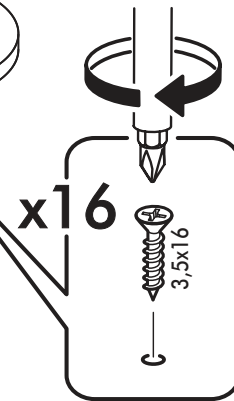

<https://interior-center.ru/>

Стол журнальный СТЖ-004
Coffee table STJ-004

700	500	500

RU Внимание! Чтобы избежать неприятных последствий, воспользуйтесь услугами профессиональных сборщиков мебели. Производитель оставляет за собой право вносить изменения в конструкцию изделий, не влияющие на функциональность и дизайн.

	AI				
1	Крышка верх / Cover top	1	700	500	1/1
2	Крышка низ / Cover bottom	1	700	500	1/1
3	Вязка / Knitting	1	468	300	1/1
4	Бок / Side	2	418	300	1/1

2.

3.