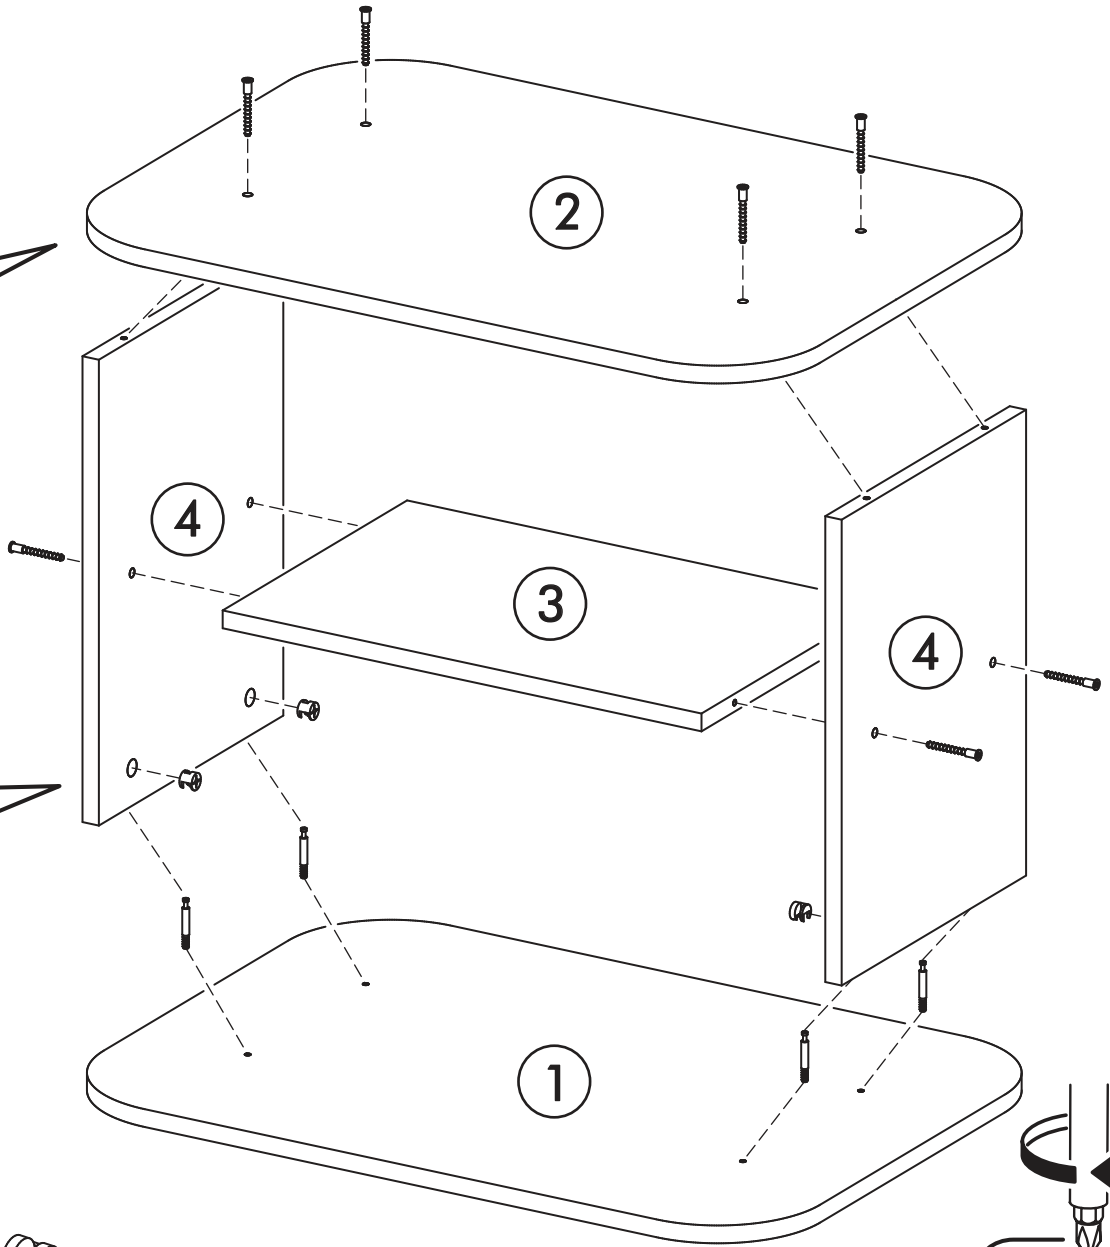

<https://interior-center.ru/>

Стол журнальный СТЖ-004
Coffee table STJ-004

700	500	500

RU Внимание! Чтобы избежать неприятных последствий, воспользуйтесь услугами профессиональных сборщиков мебели. Производитель оставляет за собой право вносить изменения в конструкцию изделий, не влияющие на функциональность и дизайн.

	AI				
1	Крышка верх / Cover top	1	700	500	1/1
2	Крышка низ / Cover bottom	1	700	500	1/1
3	Вязка / Knitting	1	468	300	1/1
4	Бок / Side	2	418	300	1/1

2.

3.