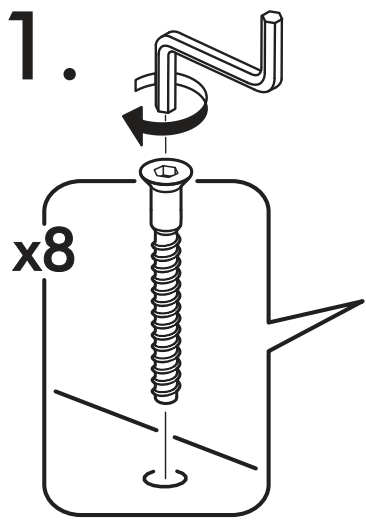

<https://interior-center.ru/>

Стол журнальный СТЖ-004
Coffee table STJ-004

700	500	500

RU Внимание! Чтобы избежать неприятных последствий, воспользуйтесь услугами профессиональных сборщиков мебели. Производитель оставляет за собой право вносить изменения в конструкцию изделий, не влияющие на функциональность и дизайн.

	AI				
1	Крышка верх / Cover top	1	700	500	1/1
2	Крышка низ / Cover bottom	1	700	500	1/1
3	Вязка / Knitting	1	468	300	1/1
4	Бок / Side	2	418	300	1/1

2.

3.