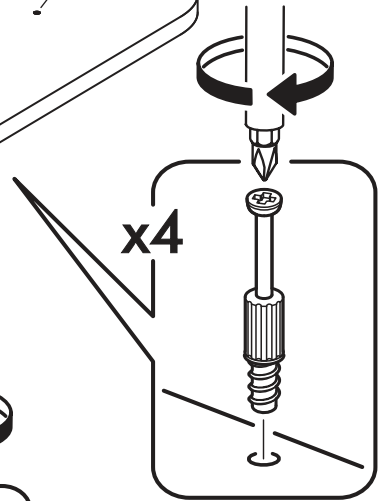

	AI				
1	Крышка верх / Cover top	1	700	500	1/1
2	Крышка низ / Cover bottom	1	700	500	1/1
3	Вязка / Knitting	1	468	300	1/1
4	Бок / Side	2	418	300	1/1

2.

3.