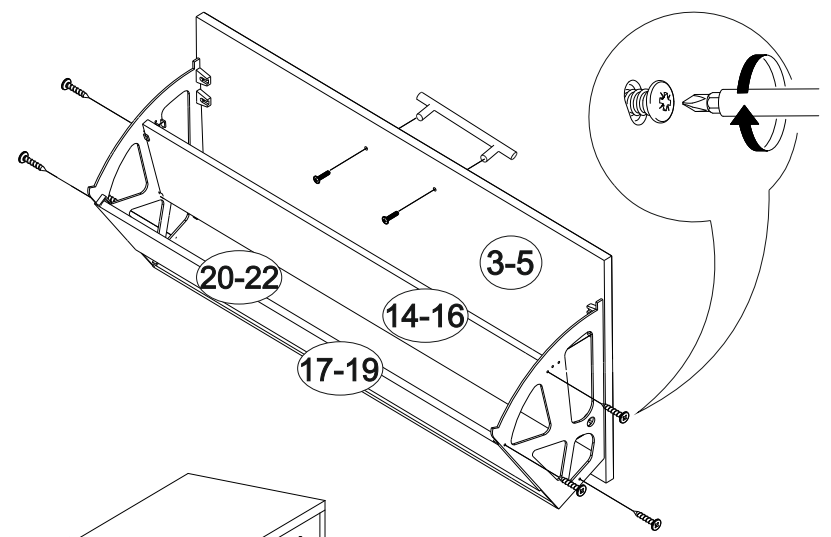

7

8

Внимание! В случае задевания фасадов друг о друга/о дно изделия, необходимо самостоятельно отрегулировать обувной механизм путем смещения его относительно наметки ниже/выше, перекрутив саморезы.

1

2