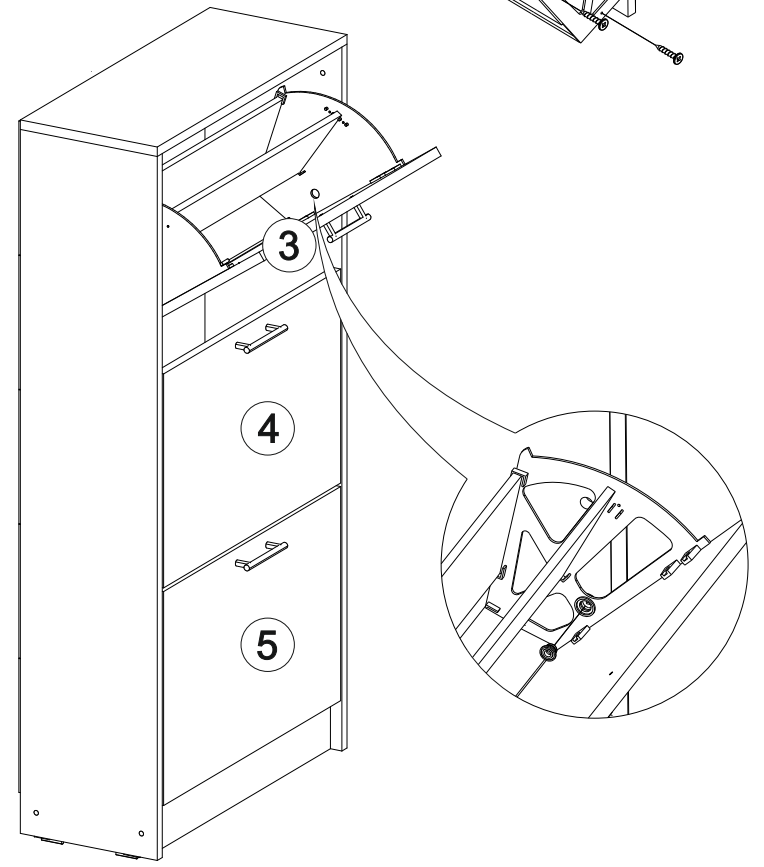

7

8

Внимание! В случае задевания фасадов друг о друга/о дно изделия, необходимо самостоятельно отрегулировать обувной механизм путем смещения его относительно наметки ниже/выше, перекрутив саморезы.

1

2