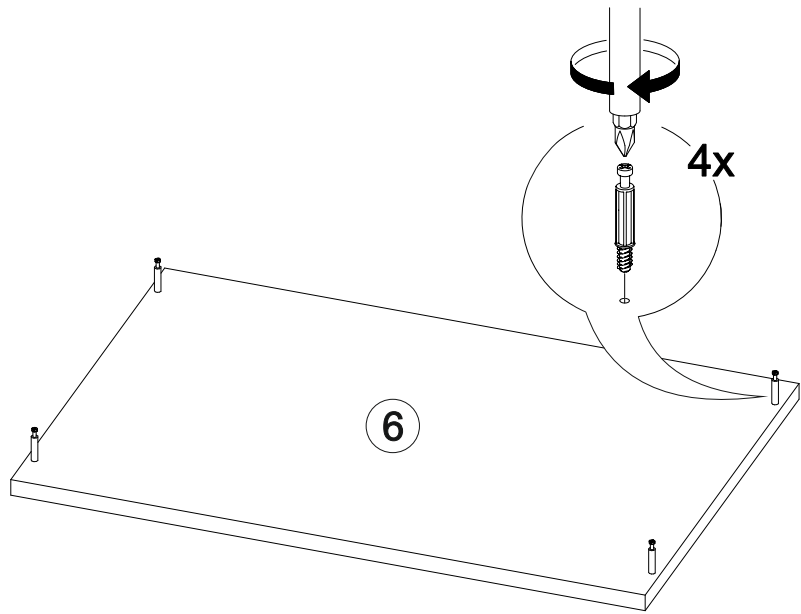

4x

4x

2x

4x

3x

3x

№ дет.	Деталь/Detail	Размер/Size	Кол-во/ Quantity	№ упак./ № pack
1	Бок левый/Side left	1184x270	1	1/2
2	Бок правый/Side right	1184x270	1	1/2
3-5	Фасад/Front	356x560	3	1/2
6	Крышка/Top	600x270	1	1/2
7-8	Цоколь/Socle	568x80	2	1/2
9-13	Задняя стенка ЛДВП/Back side	595x225	5	1/2
14-19	Вставка/Insert	134x550	6	1/2
20-22	Вставка/Insert	85x550	3	1/2
23-26	Соединитель ДВП/Connector	568	4	1/2

7

8

Внимание! В случае задевания фасадов друг о друга/о дно изделия, необходимо самостоятельно отрегулировать обувной механизм путем смещения его относительно наметки ниже/выше, перекрутив саморезы.

1

2

3

4