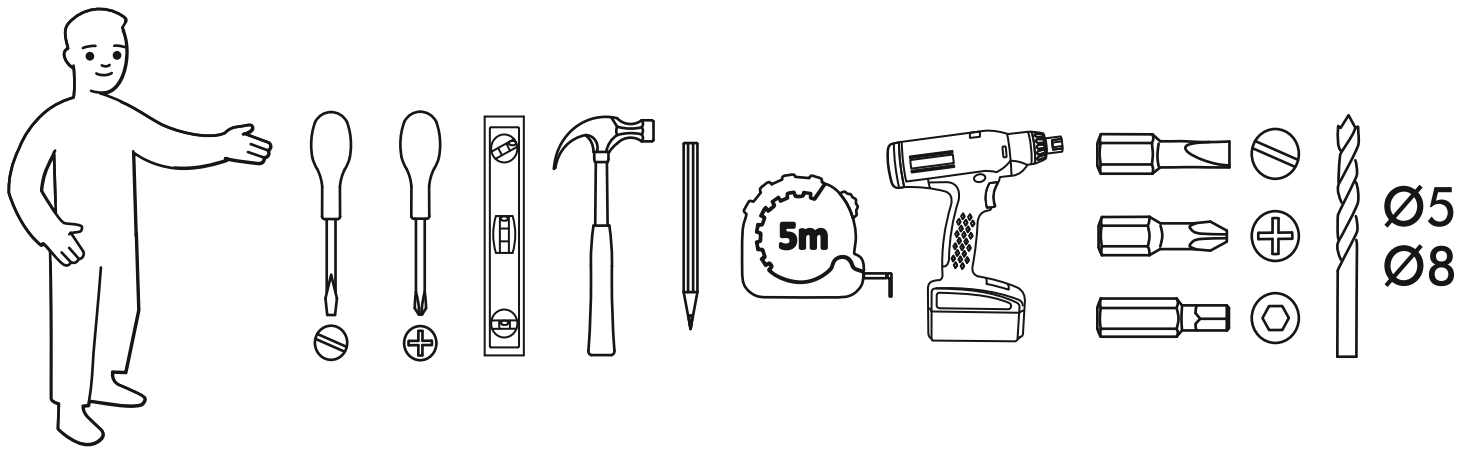

<https://interior-center.ru/>

ВЕГА Шкаф ШК-2  
VEGA Wardrobe SK-2

600	2200	420

**RU** Внимание! Чтобы избежать неприятных последствий, воспользуйтесь услугами профессиональных сборщиков мебели. Производитель оставляет за собой право вносить изменения в конструкцию изделий, не влияющие на функциональность и дизайн.