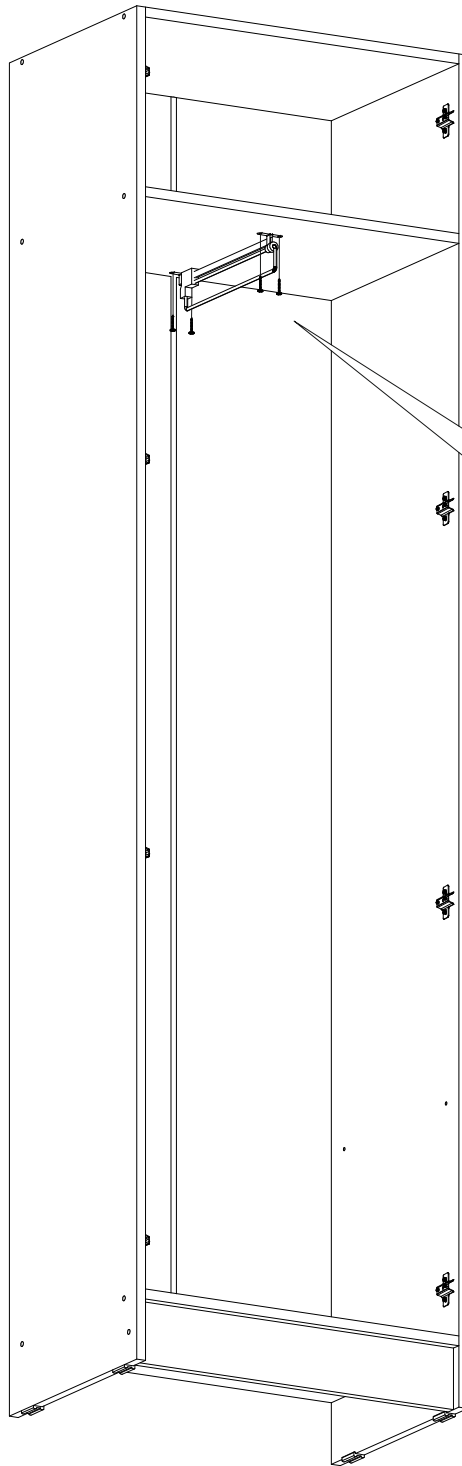

<https://interior-center.ru/>

ВЕГА Шкаф ШК-2  
VEGA Wardrobe SK-2

600	2200	420

**RU** Внимание! Чтобы избежать неприятных последствий, воспользуйтесь услугами профессиональных сборщиков мебели. Производитель оставляет за собой право вносить изменения в конструкцию изделий, не влияющие на функциональность и дизайн.

<b>6,3x50</b>	<b>6,3x13</b>			<b>3,5x16</b>	<b>1,6x25</b>	
						
<b>16x</b>	<b>18x</b>	<b>16x</b>	<b>1x</b>	<b>46x</b>	<b>40x</b>	<b>4x</b>
						
<b>5x</b>	<b>8x</b>	<b>2x</b>	<b>1x</b>	<b>8x</b>		

	<b>AI</b>			
<b>1</b>	Бок левый / Left side	<b>1</b>	<b>2200</b>	<b>400</b>
<b>2</b>	Бок правый / Right side	<b>1</b>	<b>2200</b>	<b>400</b>
<b>3-5</b>	Вязка / Binding	<b>3</b>	<b>568</b>	<b>400</b>
<b>6</b>	Полка / Shelf	<b>1</b>	<b>568</b>	<b>400</b>
<b>7</b>	Цоколь / Socle	<b>1</b>	<b>568</b>	<b>100</b>
<b>8-9</b>	Фасад / Facade	<b>2</b>	<b>2100</b>	<b>296</b>
<b>10-11</b>	Задняя стенка / Back wall	<b>2</b>	<b>2095</b>	<b>295</b>
<b>12</b>	Соединитель / Connector	<b>1</b>	<b>2000</b>	

1.

2.

4

3.

4.

5.

6.

7.