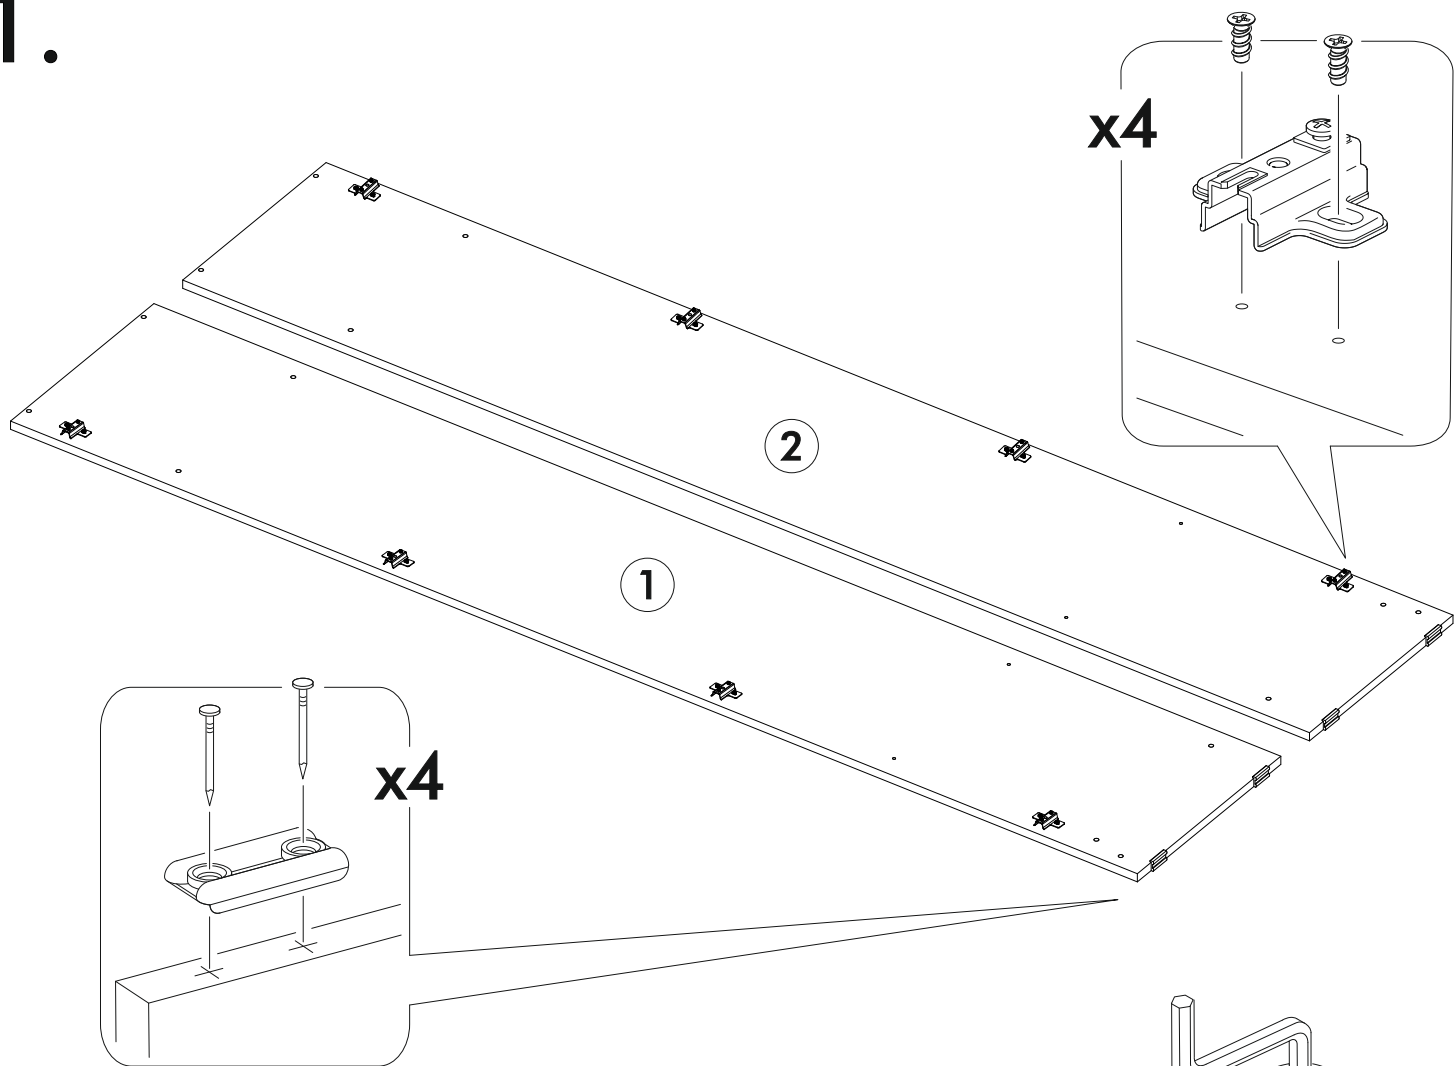

6,3x50	6,3x13			3,5x16	1,6x25	
16x	18x	16x	1x	46x	40x	4x
5x	8x	2x	1x	8x		

	AI			
1	Бок левый / Left side	1	2200	400
2	Бок правый / Right side	1	2200	400
3-5	Вязка / Binding	3	568	400
6	Полка / Shelf	1	568	400
7	Цоколь / Socle	1	568	100
8-9	Фасад / Facade	2	2100	296
10-11	Задняя стенка / Back wall	2	2095	295
12	Соединитель / Connector	1	2000	

1.