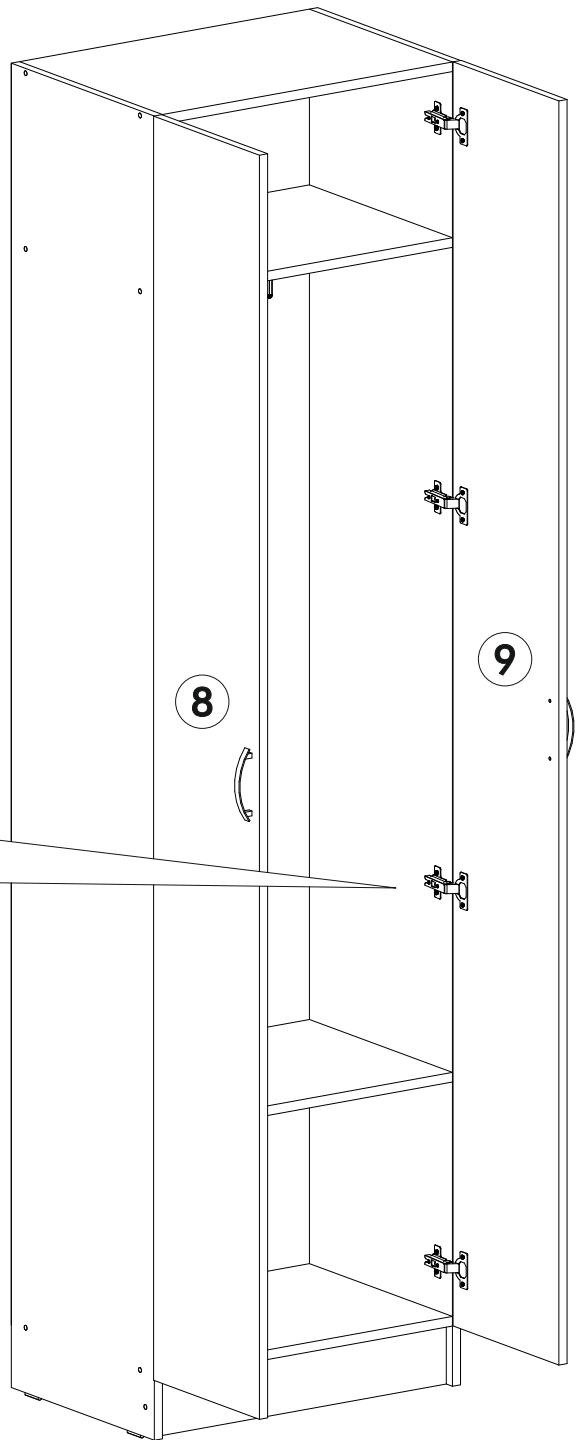

<https://interior-center.ru/>

ВЕГА Шкаф ШК-2  
VEGA Wardrobe SK-2

600	2200	420

**RU** Внимание! Чтобы избежать неприятных последствий, воспользуйтесь услугами профессиональных сборщиков мебели. Производитель оставляет за собой право вносить изменения в конструкцию изделий, не влияющие на функциональность и дизайн.

<b>6,3x50</b>	<b>6,3x13</b>			<b>3,5x16</b>	<b>1,6x25</b>	
						
<b>16x</b>	<b>18x</b>	<b>16x</b>	<b>1x</b>	<b>46x</b>	<b>40x</b>	<b>4x</b>
						
<b>5x</b>	<b>8x</b>	<b>2x</b>	<b>1x</b>	<b>8x</b>		

	<b>AI</b>			
<b>1</b>	Бок левый / Left side	<b>1</b>	<b>2200</b>	<b>400</b>
<b>2</b>	Бок правый / Right side	<b>1</b>	<b>2200</b>	<b>400</b>
<b>3-5</b>	Вязка / Binding	<b>3</b>	<b>568</b>	<b>400</b>
<b>6</b>	Полка / Shelf	<b>1</b>	<b>568</b>	<b>400</b>
<b>7</b>	Цоколь / Socle	<b>1</b>	<b>568</b>	<b>100</b>
<b>8-9</b>	Фасад / Facade	<b>2</b>	<b>2100</b>	<b>296</b>
<b>10-11</b>	Задняя стенка / Back wall	<b>2</b>	<b>2095</b>	<b>295</b>
<b>12</b>	Соединитель / Connector	<b>1</b>	<b>2000</b>	

1.

2.

4

3.

4.

5.

6.

7.

8.

9.