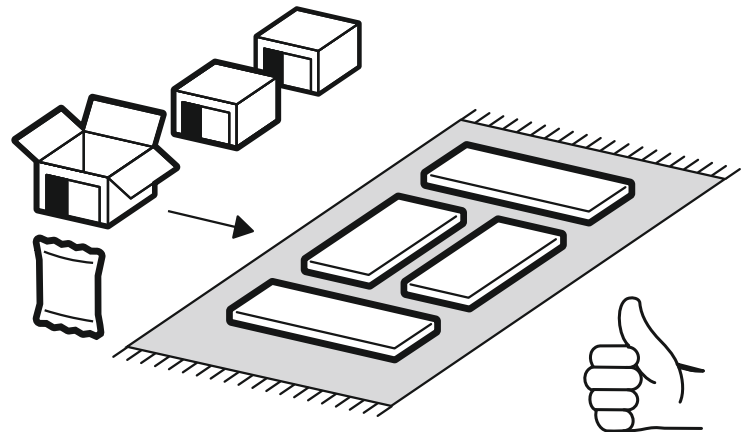

<https://interior-center.ru/>

ВЕГА Шкаф ШК-2  
VEGA Wardrobe SK-2

600	2200	420

**RU** Внимание! Чтобы избежать неприятных последствий, воспользуйтесь услугами профессиональных сборщиков мебели. Производитель оставляет за собой право вносить изменения в конструкцию изделий, не влияющие на функциональность и дизайн.

<b>6,3x50</b>	<b>6,3x13</b>			<b>3,5x16</b>	<b>1,6x25</b>	
						
<b>16x</b>	<b>18x</b>	<b>16x</b>	<b>1x</b>	<b>46x</b>	<b>40x</b>	<b>4x</b>
						
<b>5x</b>	<b>8x</b>	<b>2x</b>	<b>1x</b>	<b>8x</b>		

	<b>AI</b>			
<b>1</b>	Бок левый / Left side	<b>1</b>	<b>2200</b>	<b>400</b>
<b>2</b>	Бок правый / Right side	<b>1</b>	<b>2200</b>	<b>400</b>
<b>3-5</b>	Вязка / Binding	<b>3</b>	<b>568</b>	<b>400</b>
<b>6</b>	Полка / Shelf	<b>1</b>	<b>568</b>	<b>400</b>
<b>7</b>	Цоколь / Socle	<b>1</b>	<b>568</b>	<b>100</b>
<b>8-9</b>	Фасад / Facade	<b>2</b>	<b>2100</b>	<b>296</b>
<b>10-11</b>	Задняя стенка / Back wall	<b>2</b>	<b>2095</b>	<b>295</b>
<b>12</b>	Соединитель / Connector	<b>1</b>	<b>2000</b>	