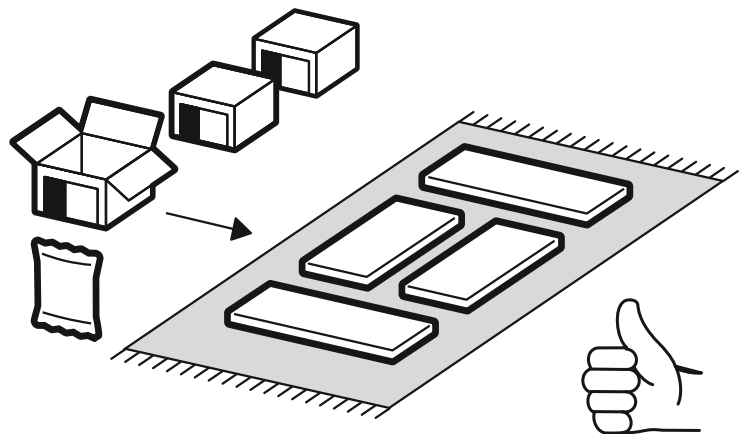

КОНКОРД Тумба ТБ-001
CONCORD Chest TB-001

		
1400	600	450

RU Внимание! Чтобы избежать неприятных последствий, воспользуйтесь услугами профессиональных сборщиков мебели. Производитель оставляет за собой право вносить изменения в конструкцию изделий, не влияющие на функциональность и дизайн.

6,3x50	6,3x13		3,5x16		1,6x25	
						
10x	8x	1x	48x	4x	70x	10x
	400mm					
10x			2x			2x
						
4x	4x					

 1 2 3	AI		 L=mm		
1	Бок левый / Left side	1	468	450	1
2	Бок правый / Right side	1	468	450	1
3	Перегородка / Side	1	468	432	1
4	Крышка / Top	1	1400	450	1
5	Дно / Bottom	1	1400	450	1
6	Полка / Shelf	1	902	432	1
7-10	Бок ящика / Drawer side	4	400	140	1
11-12	Вязка ящика / Drawer binding	2	390	140	1
13-14	Дно ящика ЛДВП / Drawer bottom	2	422	400	1
15-16	Задняя стенка ЛДВП / Back wall	2	1395	245	1
17	Соединитель / Connector	1	1365		1
18-19	Фасад / Facade	1	462	452	2
20-21	Фасад ящика / Drawer facade	1	230	452	2