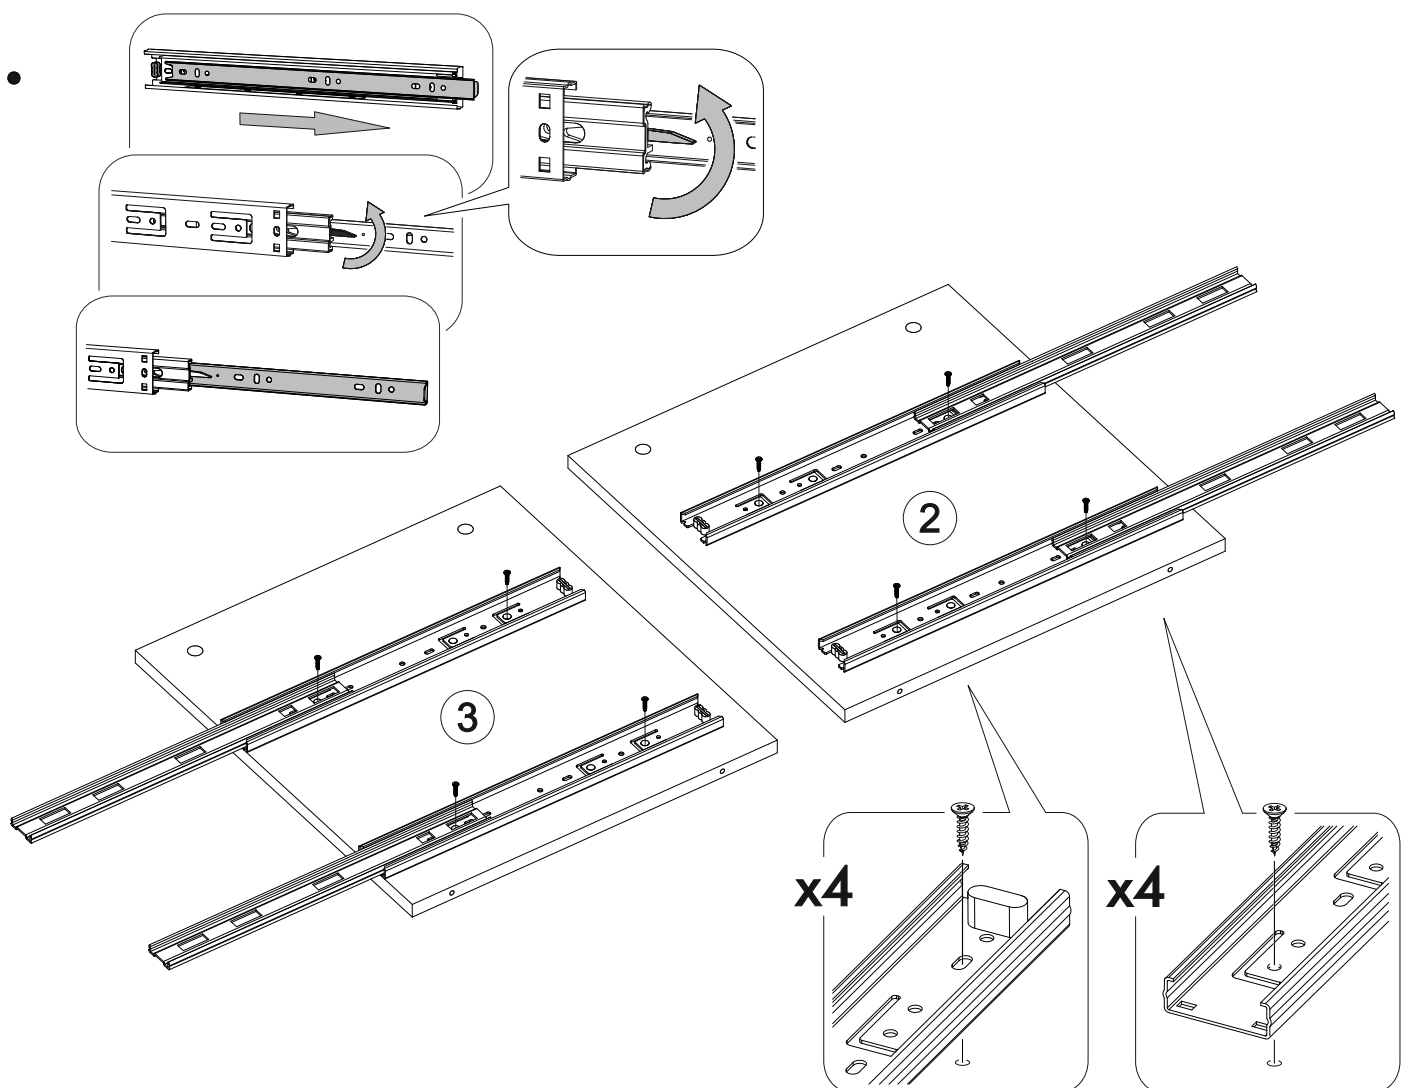

6,3x50	6,3x13		3,5x16		1,6x25	
10x	8x	1x	48x	4x	70x	10x
	400mm					
10x			2x			2x
4x	4x					

 1 2 3	AI		 L=mm		
1	Бок левый / Left side	1	468	450	1
2	Бок правый / Right side	1	468	450	1
3	Перегородка / Side	1	468	432	1
4	Крышка / Top	1	1400	450	1
5	Дно / Bottom	1	1400	450	1
6	Полка / Shelf	1	902	432	1
7-10	Бок ящика / Drawer side	4	400	140	1
11-12	Вязка ящика / Drawer binding	2	390	140	1
13-14	Дно ящика ЛДВП / Drawer bottom	2	422	400	1
15-16	Задняя стенка ЛДВП / Back wall	2	1395	245	1
17	Соединитель / Connector	1	1365		1
18-19	Фасад / Facade	1	462	452	2
20-21	Фасад ящика / Drawer facade	1	230	452	2

2.