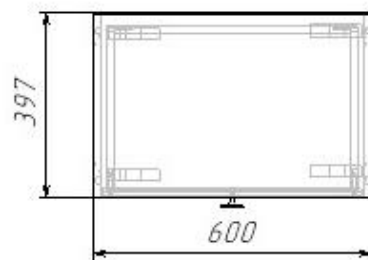

ФЬЮЖН Комод КМ-001

корпус Дуб Крафт золотой/Камень угольный
фасад Белый(гладкий)+Фотопечать