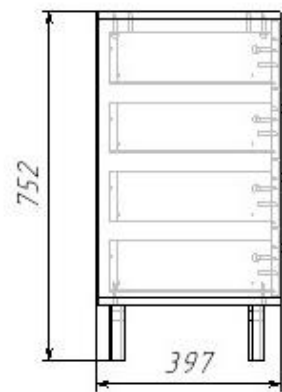

ФЬЮЖН Комод КМ-001

корпус Дуб Крафт золотой/Камень угольный
фасад Белый(гладкий)+Фотопечать