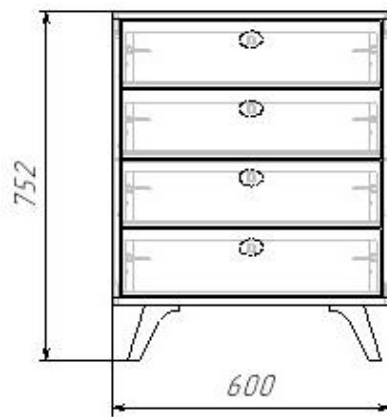

ФЬЮЖН Комод КМ-001

корпус Дуб Крафт золотой/Камень угольный
фасад Белый(гладкий)+Фотопечать