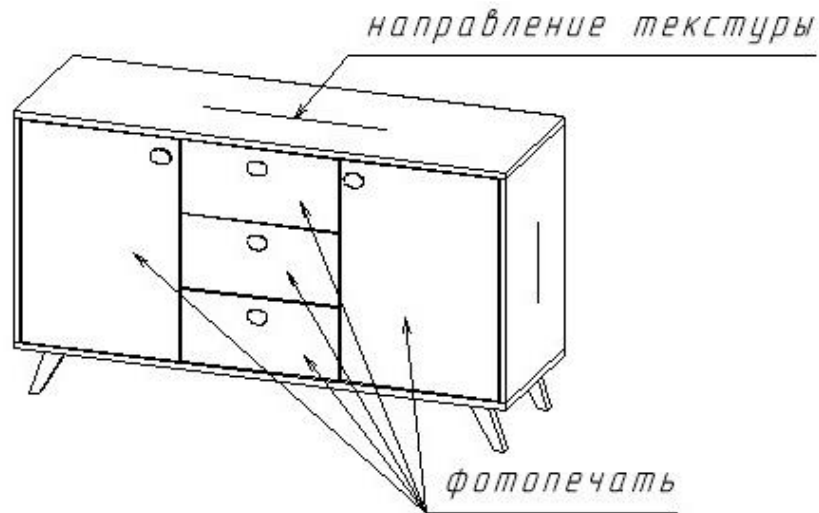

Заглушка для евро-стяжки
Заглушка для эксц. стяжки
Ключ для стяжки евро
навес уголок с накладкой (35x45x50)+Дюбель
Направляющие роликовые 350мм
Опора X 038 120 LUX - Бронза матовый (ВАЛМАКС)
Полкодержатели
Петля внутренняя 4-х шарнирная
Ручка-кнопка В 005 Ме Золотой матовый (ВАЛМАКС)
стяжка hettich эксцентриковая
стяжка-евро 6,3*50 мм
Фиксатор задней стенки
шкант 8*30 мм
Шуруп 3,5*15 мм цинк
Шуруп 4*20 мм цинк
Шуруп (для ручки пластиковой) 4x25 мм

Данные по упаковке (2 упаковки):

Количество	Номер пакета	Содер... фурнит...	Коробка	Вес (по деталям)	Упаковка			
					Длина	Ширина	Высота	Объем, м3
1,00	2	✓	✓	12,300	726	390	110	0,031
1,00	1		✓	26,235	1 210	405	100	0,049

Технические характеристики:

Категория товара – Комод.
Длина изделия – 1200 мм.
Высота изделия – 700 мм.
Глубина изделия – 397 мм.
Количество направляющих – 3 комплекта.
Материал фасада – ЛДСП 16мм.+Фотопечать
Материал корпуса – ЛДСП 16мм.
Вес – 39 кг.
Объем – 0,08 м³.

ФЬЮЖН Комод КМ-003

корпус Дуб Крафт золотой/Камень угольный
фасад Белый(гладкий)+Фотопечать