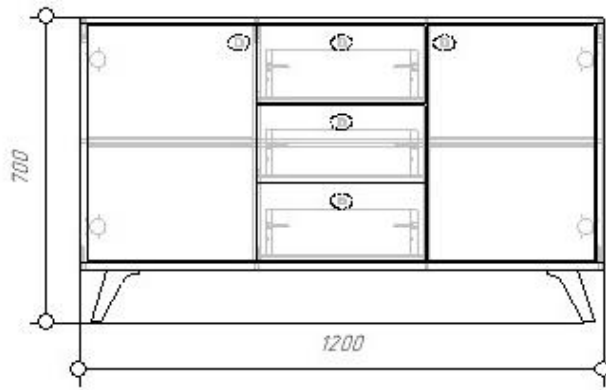

Заглушка для евро-стяжки
Заглушка для эксц. стяжки
Ключ для стяжки евро
навес уголок с накладкой (35x45x50)+Дюбель
Направляющие роликовые 350мм
Опора X 038 120 LUX - Бронза матовый (ВАЛМАКС)
Полкодержатели
Петля внутренняя 4-х шарнирная
Ручка-кнопка В 005 Ме Золотой матовый (ВАЛМАКС)
стяжка hettich эксцентриковая
стяжка-евро 6,3*50 мм
Фиксатор задней стенки
шкант 8*30 мм
Шуруп 3,5*15 мм цинк
Шуруп 4*20 мм цинк
Шуруп (для ручки пластиковой) 4x25 мм

Данные по упаковке (2 упаковки):

Количество	Номер пакета	Содер... фурнит...	Коробка	Вес (по деталям)	Упаковка			
					Длина	Ширина	Высота	Объем, м3
1,00	2	✓	✓	12,300	726	390	110	0,031
1,00	1		✓	26,235	1 210	405	100	0,049

Технические характеристики:

Категория товара – Комод.
Длина изделия – 1200 мм.
Высота изделия – 700 мм.
Глубина изделия – 397 мм.
Количество направляющих – 3 комплекта.
Материал фасада – ЛДСП 16мм.+Фотопечать
Материал корпуса – ЛДСП 16мм.
Вес – 39 кг.
Объем – 0,08 м³.

ФЬЮЖН Комод КМ-003

корпус Дуб Крафт золотой/Камень угольный
фасад Белый(гладкий)+Фотопечать