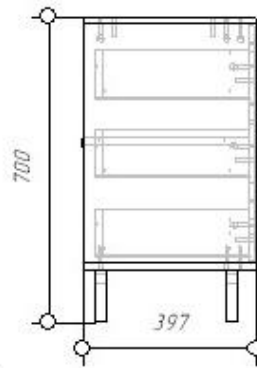

Заглушка для евро-стяжки
Заглушка для эксц. стяжки
Ключ для стяжки евро
навес уголок с накладкой (35x45x50)+Дюбель
Направляющие роликовые 350мм
Опора X 038 120 LUX - Бронза матовый (ВАЛМАКС)
Полкодержатели
Петля внутренняя 4-х шарнирная
Ручка-кнопка В 005 Ме Золотой матовый (ВАЛМАКС)
стяжка hettich эксцентриковая
стяжка-евро 6,3*50 мм
Фиксатор задней стенки
шкант 8*30 мм
Шуруп 3,5*15 мм цинк
Шуруп 4*20 мм цинк
Шуруп (для ручки пластиковой) 4x25 мм

Данные по упаковке (2 упаковки):

Количество	Номер пакета	Содер... фурнит...	Коробка	Вес (по деталям)	Упаковка			
					Длина	Ширина	Высота	Объем, м3
1,00	2	✓	✓	12,300	726	390	110	0,031
1,00	1		✓	26,235	1 210	405	100	0,049

Технические характеристики:

Категория товара – Комод.
Длина изделия – 1200 мм.
Высота изделия – 700 мм.
Глубина изделия – 397 мм.
Количество направляющих – 3 комплекта.
Материал фасада – ЛДСП 16мм.+Фотопечать
Материал корпуса – ЛДСП 16мм.
Вес – 39 кг.
Объем – 0,08 м³.

ФЬЮЖН Комод КМ-003

корпус Дуб Крафт золотой/Камень угольный
фасад Белый(гладкий)+Фотопечать