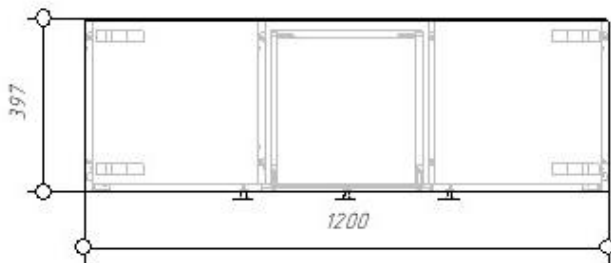

Заглушка для евро-стяжки
Заглушка для эксц. стяжки
Ключ для стяжки евро
навес уголок с накладкой (35x45x50)+Дюбель
Направляющие роликовые 350мм
Опора X 038 120 LUX - Бронза матовый (ВАЛМАКС)
Полкодержатели
Петля внутренняя 4-х шарнирная
Ручка-кнопка В 005 Ме Золотой матовый (ВАЛМАКС)
стяжка hettich эксцентриковая
стяжка-евро 6,3*50 мм
Фиксатор задней стенки
шкант 8*30 мм
Шуруп 3,5*15 мм цинк
Шуруп 4*20 мм цинк
Шуруп (для ручки пластиковой) 4x25 мм

Данные по упаковке (2 упаковки):

Количество	Номер пакета	Содер... фурнит...	Коробка	Вес (по деталям)	Упаковка			
					Длина	Ширина	Высота	Объем, м3
1,00	2	✓	✓	12,300	726	390	110	0,031
1,00	1		✓	26,235	1 210	405	100	0,049

Технические характеристики:

Категория товара – Комод.
Длина изделия – 1200 мм.
Высота изделия – 700 мм.
Глубина изделия – 397 мм.
Количество направляющих – 3 комплекта.
Материал фасада – ЛДСП 16мм.+Фотопечать
Материал корпуса – ЛДСП 16мм.
Вес – 39 кг.
Объем – 0,08 м³.

ФЬЮЖН Комод КМ-003

корпус Дуб Крафт золотой/Камень угольный
фасад Белый(гладкий)+Фотопечать