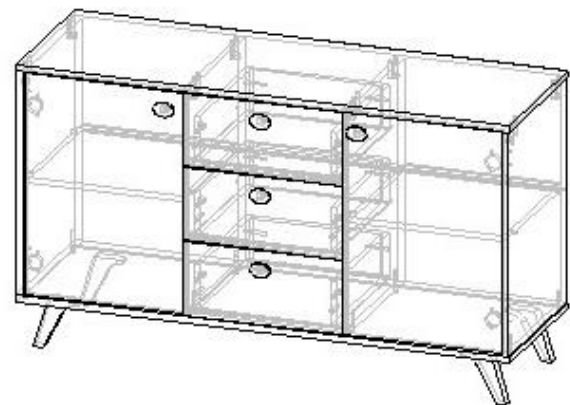

Заглушка для евро-стяжки
Заглушка для эксц. стяжки
Ключ для стяжки евро
навес уголок с накладкой (35x45x50)+Дюбель
Направляющие роликовые 350мм
Опора X 038 120 LUX - Бронза матовый (ВАЛМАКС)
Полкодержатели
Петля внутренняя 4-х шарнирная
Ручка-кнопка В 005 Ме Золотой матовый (ВАЛМАКС)
стяжка hettich эксцентриковая
стяжка-евро 6,3*50 мм
Фиксатор задней стенки
шкант 8*30 мм
Шуруп 3,5*15 мм цинк
Шуруп 4*20 мм цинк
Шуруп (для ручки пластиковой) 4x25 мм

Данные по упаковке (2 упаковки):

Количество	Номер пакета	Содер... фурнит...	Коробка	Вес (по деталям)	Упаковка			
					Длина	Ширина	Высота	Объем, м3
1,00	2	✓	✓	12,300	726	390	110	0,031
1,00	1		✓	26,235	1 210	405	100	0,049

Технические характеристики:

Категория товара – Комод.
Длина изделия – 1200 мм.
Высота изделия – 700 мм.
Глубина изделия – 397 мм.
Количество направляющих – 3 комплекта.
Материал фасада – ЛДСП 16мм.+Фотопечать
Материал корпуса – ЛДСП 16мм.
Вес – 39 кг.
Объем – 0,08 м³.

ФЬЮЖН Комод КМ-003

корпус Дуб Крафт золотой/Камень угольный
фасад Белый(гладкий)+Фотопечать