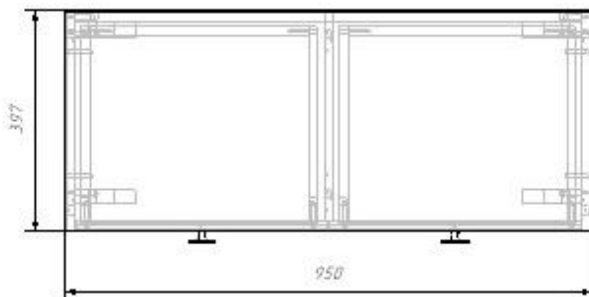

ФЬЮЖН Тумба консольная ТМ-005

корпус Дуб Крафт золотой/Камень угольный
фасад Белый(гладкий)+Фотопечать