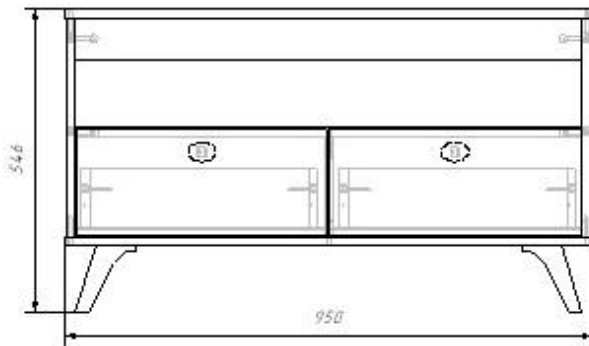

ФЬЮЖН Тумба консольная ТМ-005

корпус Дуб Крафт золотой/Камень угольный
фасад Белый(гладкий)+Фотопечать