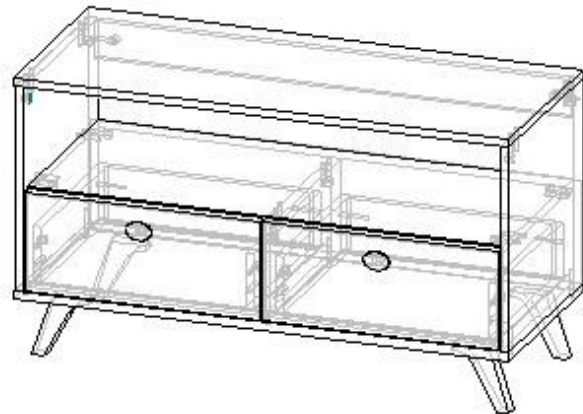

ФЬЮЖН Тумба консольная ТМ-005

корпус Дуб Крафт золотой/Камень угольный
фасад Белый(гладкий)+Фотопечать