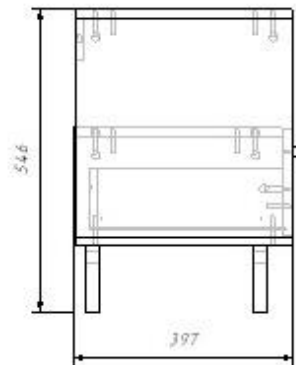

ФЬЮЖН Тумба консольная ТМ-005

корпус Дуб Крафт золотой/Камень угольный
фасад Белый(гладкий)+Фотопечать