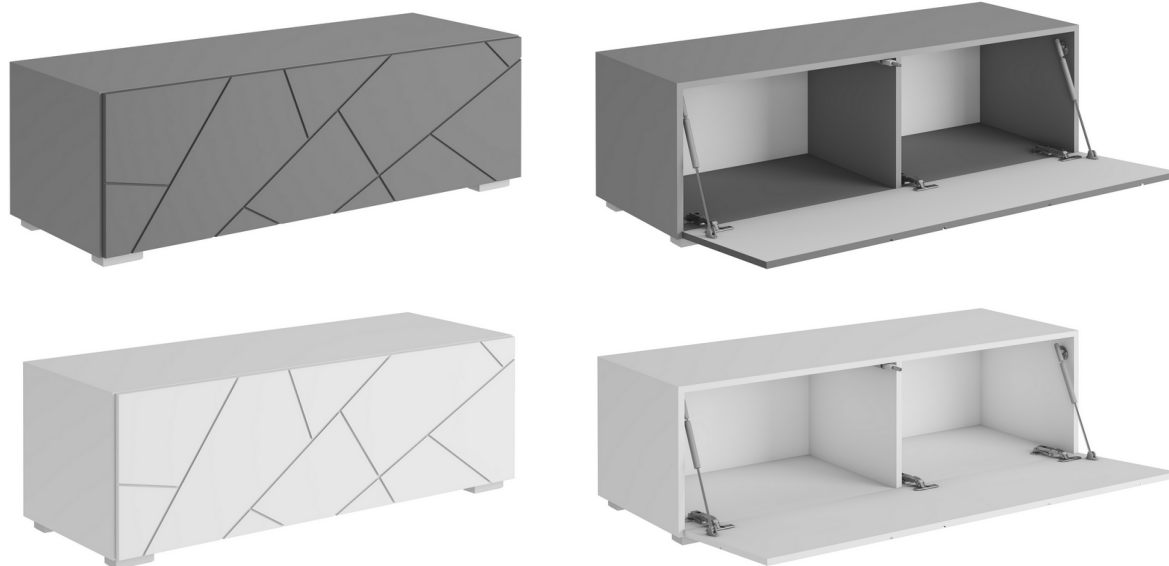

ГРАНЖ Тумба ТМ-003 (Д.1200, напольная)

Габариты модуля: Д.1202 x В.370 x Г.416 мм

Описание:

Тумба на регулируемых опорах. Внутреннее пространство поделено перегородкой на два равных отделения.

Накладной фасад МДФ с фрезеровкой. Без ручки. Открывание/закрывание при помощи отталкивателя — путём нажатия на фасад. Откидная створка на секретерных газ-лифтах. Не имеет видимых снаружи крепежей.

Цветовая гамма:

- Корпус - Белый (Шагрень) / Фасад МДФ - матовая Белый Софт
- Корпус - Серый Шифер / Фасад МДФ - матовая Графит Софт
- Кромка – в цвет корпуса.
- Задняя стенка - Белая

Используемые материалы:

- Корпус – ЛДСП, 16мм.
- Фасад — МДФ, 16мм.
- Задняя стенка – ЛХДФ, 3,2мм.
- Кромка — 0,4мм.

Фурнитура (в коробе) внутри упаковки №1:

- схема-сборки
- стяжка межсекционная D5*32 мм
- стяжка hettich эксцентриковая
- Петля четырехшарнирная накладная (к)
- кронштейн газ-лифт (секретерный, 60N)
- Отталкиватель для двери (TITUS)