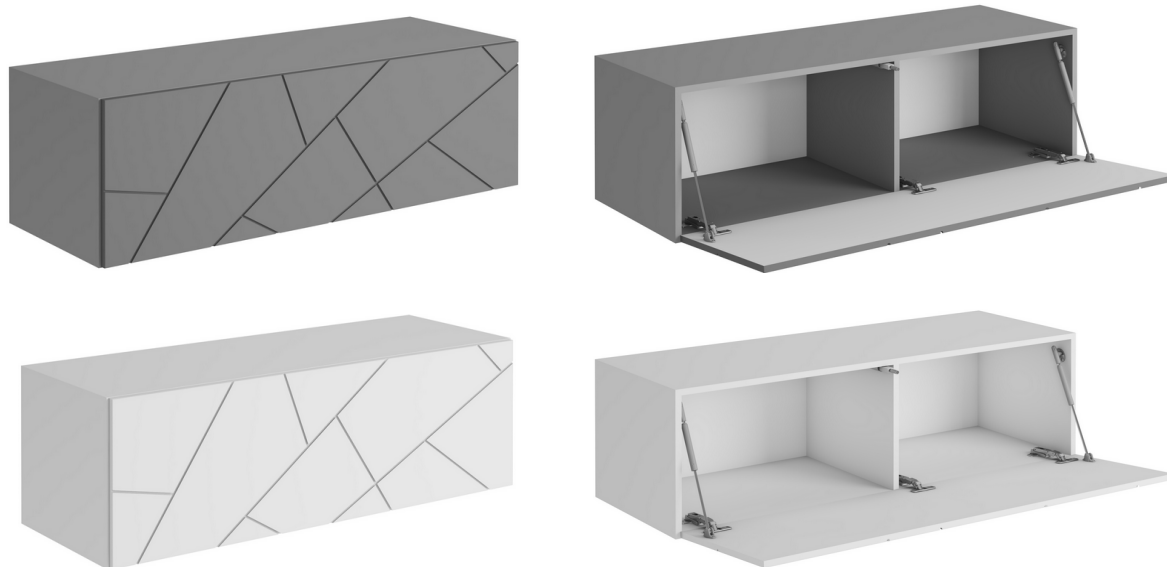

ГРАНЖ Тумба ТМ-004 (Д.1200, подвесная)

Габариты модуля: Д.1202 x В.350 x Г.416 мм

Описание:

Тумба подвесная на регулируемых навесах.

Внутреннее пространство поделено перегородкой на два равных отделения.

Накладной фасад МДФ с фрезеровкой. Без ручки. Открывание/закрывание при помощи отталкивателя — путём нажатия на фасад. Откидная створка на секретерных газ-лифтах. Не имеет видимых снаружи крепежей.

Цветовая гамма:

- Корпус - Белый (Шагрень) / Фасад МДФ - матовая Белый Софт
- Корпус - Серый Шифер / Фасад МДФ - матовая Графит Софт
- Кромка – в цвет корпуса.
- Задняя стенка - Белая

Используемые материалы:

- Корпус – ЛДСП, 16мм.
- Фасад — МДФ, 16мм.
- Задняя стенка – ЛХДФ, 3,2мм.
- Кромка — 0,4мм.

Фурнитура (в коробе) внутри упаковки №1:

- схема-сборки
- стяжка межсекционная D5*32 мм
- стяжка hettich эксцентриковая
- Навес уголок с накл.(35x45x50)+Дюб.8*50мм + шуруп 6*60мм
- Петля четырехшарнирная накладная (к)