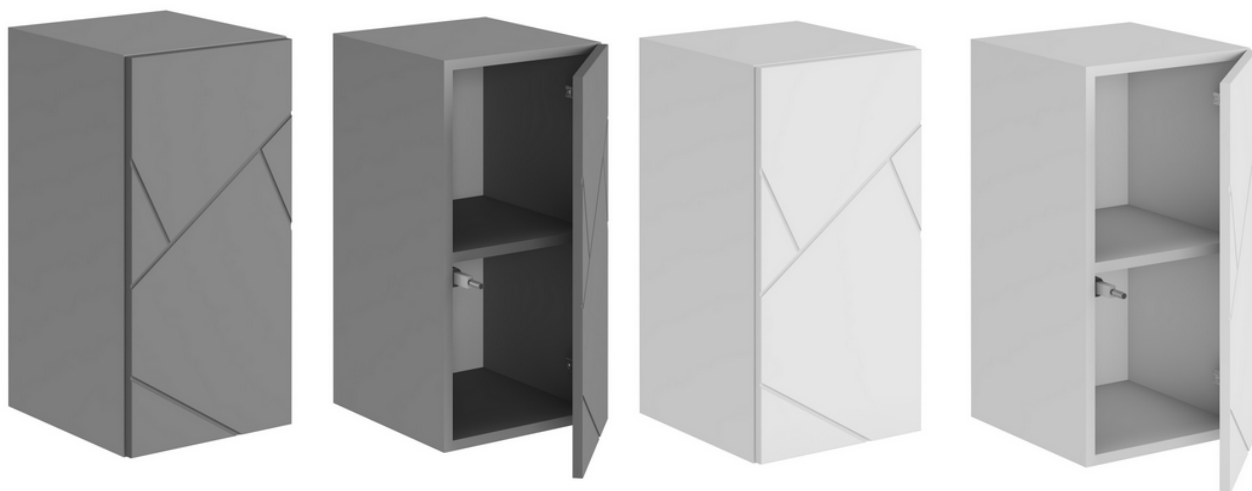

Технические характеристики:

Категория товара – Гостиная

Вес – 22 кг.

Объем – 0,066 м³.

ГРАНЖ Шкаф навесной ШН-001 (Д.300)

Габариты модуля: Д.302 x В.600 x Г.320 мм

**Описание:**

Шкаф навесной на регулируемых навесах. Универсальная сборка.