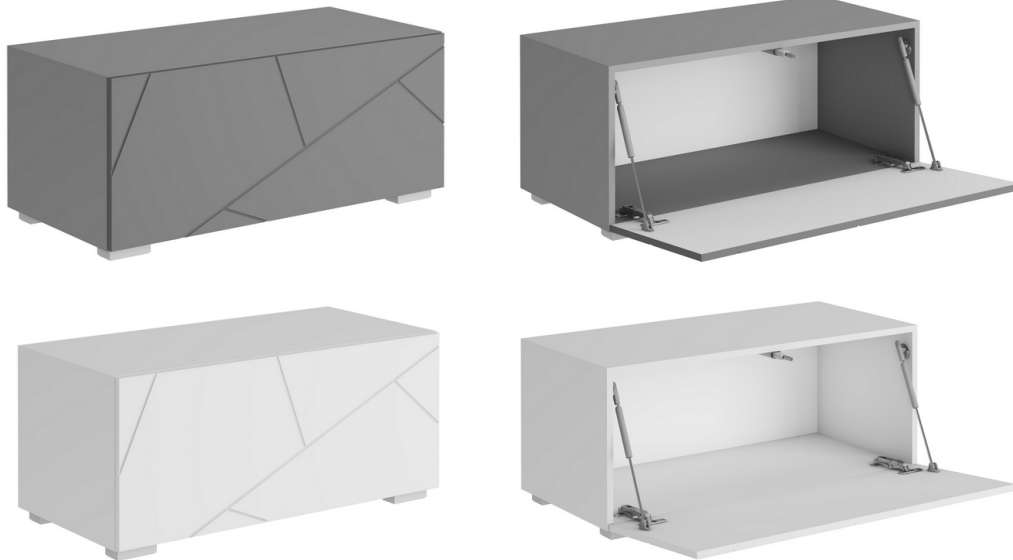

ГРАНЖ Тумба ТМ-001 (Д.900, напольная)

Габариты модуля: Д.902 x В.370 x Г.416 мм

Описание:

Тумба на регулируемых опорах.

Внутреннее пространство цельное, без перегородок и полок. Накладной фасад МДФ с фрезеровкой.

Без ручки. Открывание/закрывание при помощи отталкивателя — путём нажатия на фасад.

Откидная створка на секретерных газ-лифтах.

Не имеет видимых снаружи крепежей.

Цветовая гамма:

- Корпус - Белый (Шагрень) / Фасад МДФ - матовая Белый Софт
- Корпус - Серый Шифер / Фасад МДФ - матовая Графит Софт
- Кромка – в цвет корпуса.
- Задняя стенка - Белая

Используемые материалы:

- Корпус – ЛДСП, 16мм.
- Фасад — МДФ, 16мм.
- Задняя стенка – ЛХДФ, 3,2мм.
- Кромка — 0,4мм.

Фурнитура (в коробе) внутри упаковки №1:

- схема-сборки
- стяжка межсекционная D5*32 мм
- стяжка hettich эксцентриковая
- Петля четырехшарнирная накладная (к)
- кронштейн газ-лифт (секретерный, 60N)