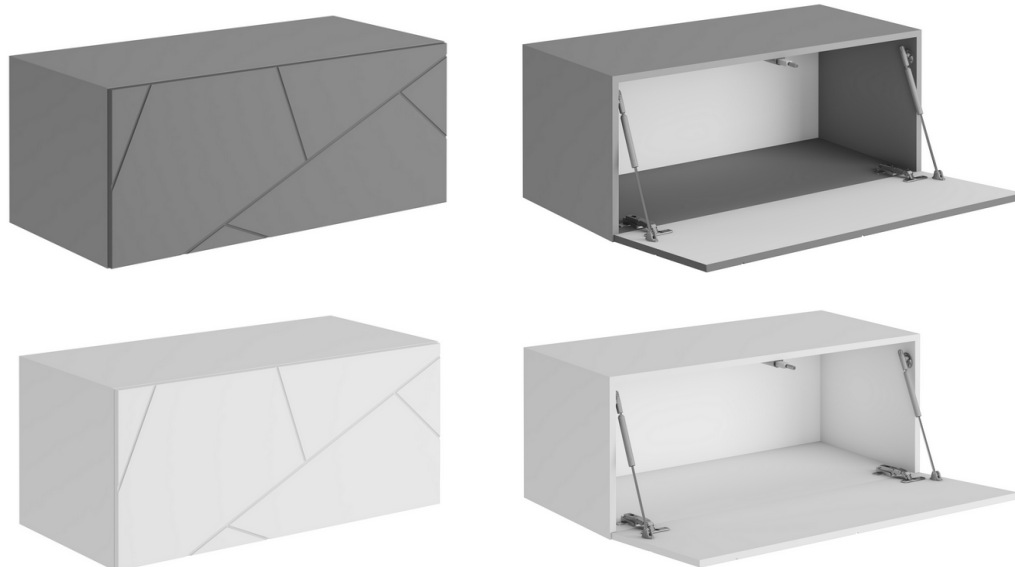

ГРАНЖ Тумба ТМ-002 (Д.900, подвесная)

Габариты модуля: Д.902 x В.350 x Г.416 мм

Описание:

Тумба подвесная на регулируемых навесах.

Внутреннее пространство цельное, без перегородок и полок. Накладной фасад МДФ с фрезеровкой.

Без ручки. Открывание/закрывание при помощи отталкивателя — путём нажатия на фасад.

Откидная створка на секретерных газ-лифтах.

Не имеет видимых снаружи крепежей.

Цветовая гамма:

- Корпус - Белый (Шагрень) / Фасад МДФ - матовая Белый Софт
- Корпус - Серый Шифер / Фасад МДФ - матовая Графит Софт
- Кромка – в цвет корпуса.
- Задняя стенка - Белая

Используемые материалы:

- Корпус – ЛДСП, 16мм.
- Фасад — МДФ, 16мм.
- Задняя стенка – ЛХДФ, 3,2мм.
- Кромка — 0,4мм.

Фурнитура (в коробе) внутри упаковки №1:

- схема-сборки
- стяжка межсекционная D5*32 мм
- стяжка hettich эксцентриковая
- Навес уголок с накл.(35x45x50)+Дюб.8*50мм + шуруп 6*60мм
- Петля четырехшарнирная накладная (к)