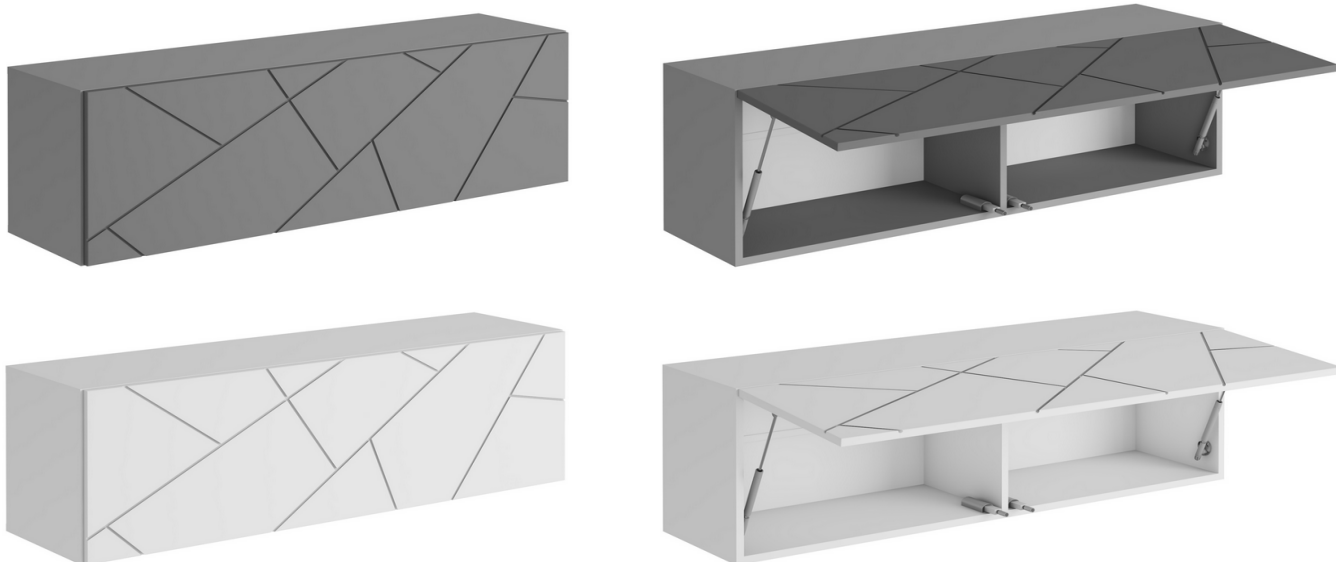

ГРАНЖ Шкаф навесной ШН-004 (Д.1200)

Габариты модуля: Д.1202 x В.350 x Г.320 мм

Описание:

Шкаф навесной на регулируемых навесах.

Внутреннее пространство поделено перегородкой на два равных отделения.

Накладной фасад МДФ с фрезеровкой. Без ручки. Открывание/закрывание при помощи двух отталкивателей — путём нажатия на фасад.

Не имеет видимых снаружи крепежей.

Цветовая гамма:

- Корпус - Белый (Шагрень) / Фасад МДФ - матовая Белый Софт
- Корпус - Серый Шифер / Фасад МДФ - матовая Графит Софт
- Кромка – в цвет корпуса.
- Задняя стенка и соединитель для ХДФ — Белые.

Используемые материалы:

- Корпус – ЛДСП, 16мм.
- Фасад — МДФ, 16мм.
- Задняя стенка – ЛХДФ, 3,2мм + соединитель для задних стенок ХДФ
- Кромка — 0,4мм.

Фурнитура (в коробе) внутри упаковки №1:

- схема-сборки
- стяжка межсекционная D5*32 мм
- стяжка hettich эксцентриковая
- Навес уголок с накл.(35x45x50)+Дюб.8*50мм + шуруп 6*60мм
- Петля четырехшарнирная накладная (к)