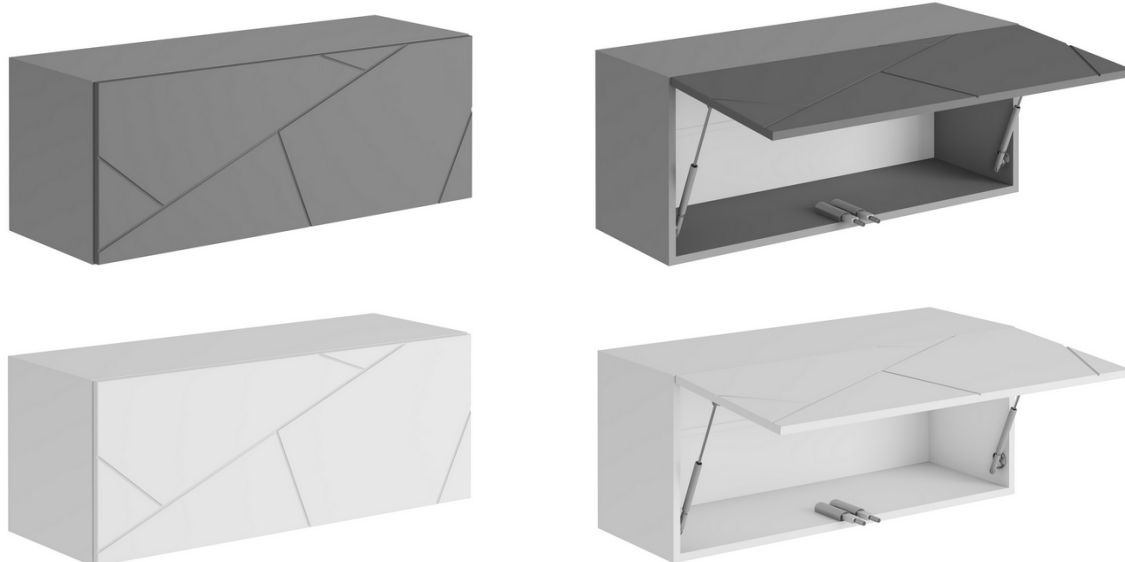

Технические характеристики:

Категория товара – Гостиная

Вес – 15 кг.

Объём – 0,032 м³.

ГРАНЖ Шкаф навесной ШН-003 (Д.900)

Габариты модуля: Д.902 x В.350 x Г.320 мм

**Описание:**Шкаф навесной на регулируемых навесах.