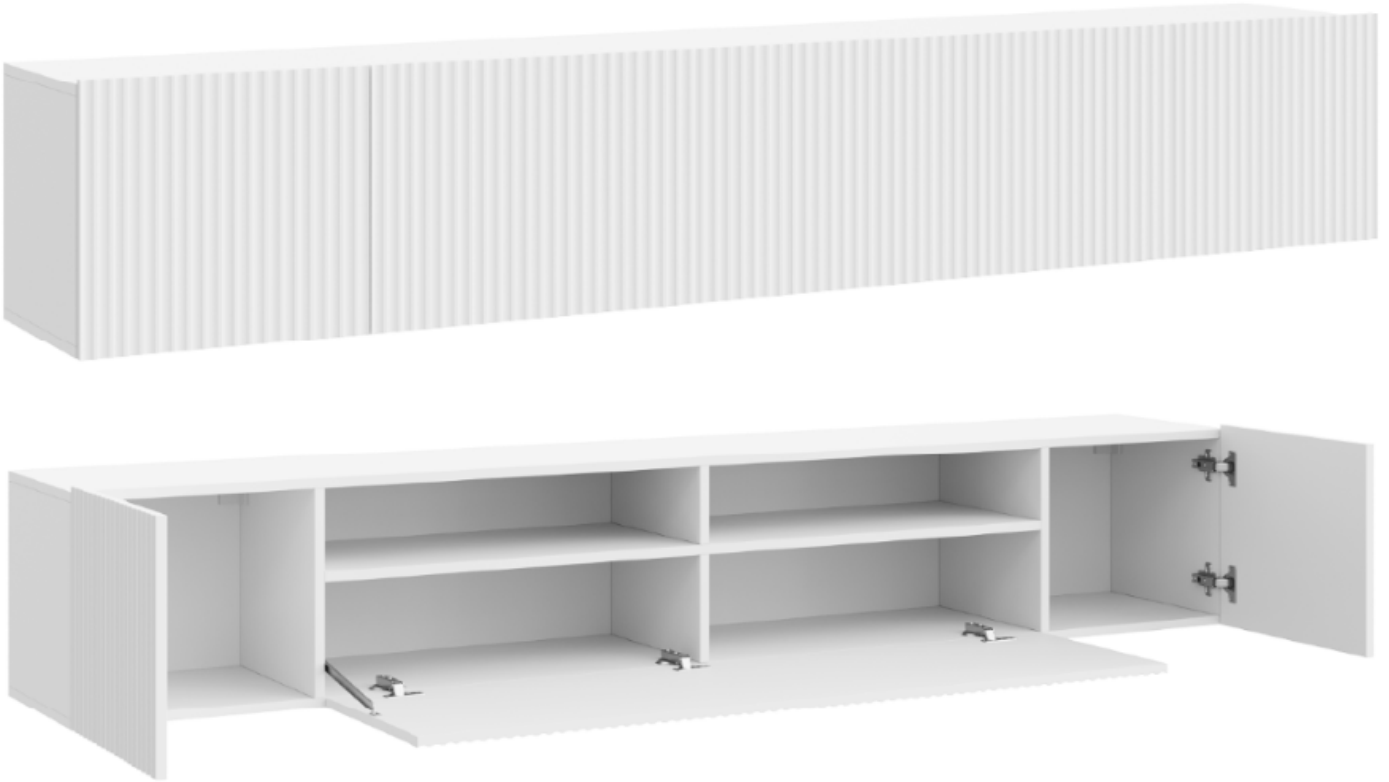

CMK TO 015-2022