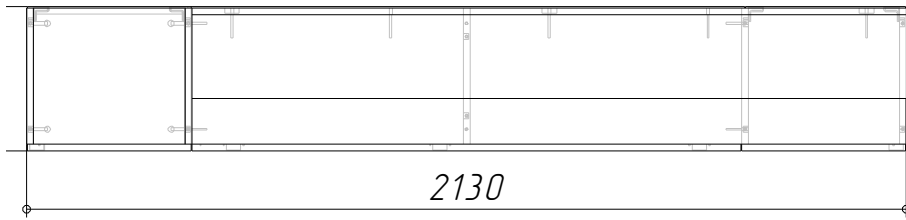

1.1. «СКАНДИ Тумба под ТВ (МДФ)» имеет следующие особенности:

- габариты изделия – Д.2130 х В.352 х Г.350мм, высота - по корпусу;
- высота изделия с учетом выступа фасада — 360мм;
- открывание без ручек (за выступ фасада сверху);
- фасады — накладные;
- цельная конструкция с откидной створкой в средней секции и с распашными створками по бокам. В средней части имеются равномерно распределенные по высоте и ширине перегородки и вязка, делящие среднюю часть тумбы на 4(четыре) части;
- не имеет видимых снаружи креплений;
- используются навесы-уголки;
- на фасадах фрезеровка «Волна»..

1.2. Габаритные размеры – Д.2130 х В.502 х Г.350 мм. Высота — рекомендуемая, рассчитана от уровня пола. Нагрузка на тумбу - не более 30кг при равномерно распределённых статических нагрузках.

1.3. Серийные изделия комплектуются из универсальных наборов деталей, что обуславливает наличие стандартных отверстий, которые в вашей модели изделия могут быть не использованы и после сборки должны быть закрыты технологическими заглушками, входящими в комплект фурнитуры.

**Данное изделие возможно установить на опоры.
Опоры являются ДОПОЛНИТЕЛЬНОЙ ОПЦИЕЙ
«Доп.опция опоры к ТВ тумбе СОЛО (фурнитура)».**

Технические характеристики:

Категория товара – Тумба

Длина изделия – 2130 мм.

Высота изделия – 502 мм от пола (рекомендуемая).

Глубина изделия – 350 мм.

Количество петель – 7 шт.

Материал фасада – МДФ 16мм.

Материал корпуса – ЛДСП 16мм.

Вес – 39 кг.

Объем – 0,079 м³.

CMK TO 015-2022