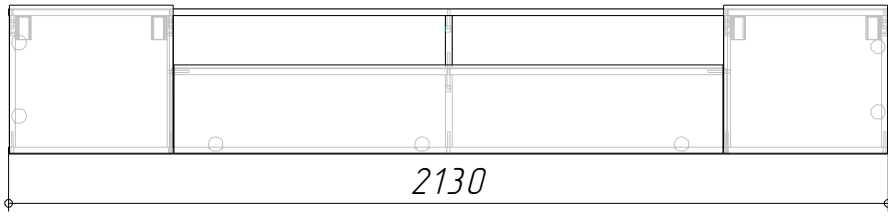

1.1. «СКАНДИ Тумба под ТВ (МДФ)» имеет следующие особенности:

- габариты изделия – Д.2130 х В.352 х Г.350мм, высота - по корпусу;
- высота изделия с учетом выступа фасада — 360мм;
- открывание без ручек (за выступ фасада сверху);
- фасады — накладные;
- цельная конструкция с откидной створкой в средней секции и с распашными створками по бокам. В средней части имеются равномерно распределенные по высоте и ширине перегородки и вязка, делящие среднюю часть тумбы на 4(четыре) части;
- не имеет видимых снаружи креплений;
- используются навесы-уголки;
- на фасадах фрезеровка «Волна»..

1.2. Габаритные размеры – Д.2130 х В.502 х Г.350 мм. Высота — рекомендуемая, рассчитана от уровня пола. Нагрузка на тумбу - не более 30кг при равномерно распределённых статических нагрузках.

1.3. Серийные изделия комплектуются из универсальных наборов деталей, что обуславливает наличие стандартных отверстий, которые в вашей модели изделия могут быть не использованы и после сборки должны быть закрыты технологическими заглушками, входящими в комплект фурнитуры.

**Данное изделие возможно установить на опоры.
Опоры являются ДОПОЛНИТЕЛЬНОЙ ОПЦИЕЙ
«Доп.опция опоры к ТВ тумбе СОЛО (фурнитура)».**

Технические характеристики:

Категория товара – Тумба

Длина изделия – 2130 мм.

Высота изделия – 502 мм от пола (рекомендуемая).

Глубина изделия – 350 мм.

Количество петель – 7 шт.

Материал фасада – МДФ 16мм.

Материал корпуса – ЛДСП 16мм.

Вес – 39 кг.

Объем – 0,079 м³.

CMK TO 015-2022