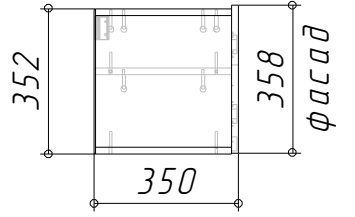

1.2. Габаритные размеры – Д.2130 х В.502 х Г.350 мм. Высота — рекомендуемая, рассчитана от уровня пола. Нагрузка на тумбу - не более 30кг при равномерно распределённых статических нагрузках.

1.3. Серийные изделия комплектуются из универсальных наборов деталей, что обуславливает наличие стандартных отверстий, которые в вашей модели изделия могут быть не использованы и после сборки должны быть закрыты технологическими заглушками, входящими в комплект фурнитуры.

**Данное изделие возможно установить на опоры.
Опоры являются ДОПОЛНИТЕЛЬНОЙ ОПЦИЕЙ
«Доп.опция опоры к ТВ тумбе СОЛО (фурнитура)».**

Технические характеристики:

Категория товара – Тумба

Длина изделия – 2130 мм.

Высота изделия – 502 мм от пола (рекомендуемая).

Глубина изделия – 350 мм.

Количество петель – 7 шт.

Материал фасада – МДФ 16мм.

Материал корпуса – ЛДСП 16мм.

Вес – 39 кг.

Объем – 0,079 м³.

CMK TO 015-2022