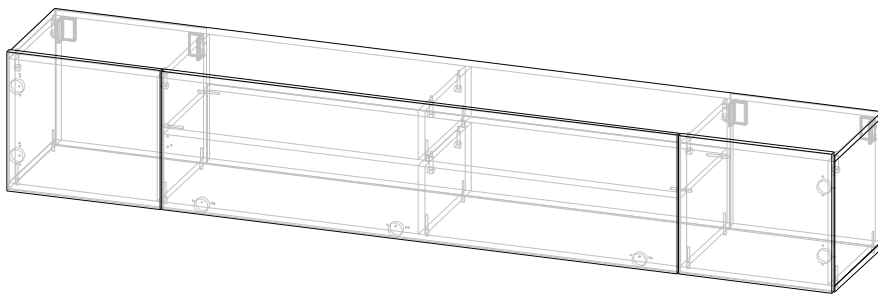

Краткое техническое описание

СКАНДИ Тумба под ТВ (МДФ)

1. Описание конструкции «СКАНДИ Тумба под ТВ (МДФ)»:

«СКАНДИ Тумба под ТВ (МДФ)» выполнена в едином художественном и конструкторско-технологическом решении, предназначена для оборудования гостиных жилых квартир.

1.1. «СКАНДИ Тумба под ТВ (МДФ)» имеет следующие особенности:

- габариты изделия – Д.2130 х В.352 х Г.350мм, высота - по корпусу;
- высота изделия с учетом выступа фасада — 360мм;
- открывание без ручек (за выступ фасада сверху);
- фасады — накладные;
- цельная конструкция с откидной створкой в средней секции и с распашными створками по бокам. В средней части имеются равномерно распределенные по высоте и ширине перегородки и вязка, делящие среднюю часть тумбы на 4(четыре) части;
- не имеет видимых снаружи креплений;
- используются навесы-уголки;
- на фасадах фрезеровка «Волна»..

1.2. Габаритные размеры – Д.2130 х В.502 х Г.350 мм. Высота — рекомендуемая, рассчитана от уровня пола. Нагрузка на тумбу - не более 30кг при равномерно распределённых статических нагрузках.

1.3. Серийные изделия комплектуются из универсальных наборов деталей, что обуславливает наличие стандартных отверстий, которые в вашей модели изделия могут быть не использованы и после сборки должны быть закрыты технологическими заглушками, входящими в комплект фурнитуры.

Высота изделия – 502 мм от пола (рекомендуемая).

Глубина изделия – 350 мм.

Количество петель – 7 шт.

Материал фасада – МДФ 16мм.

Материал корпуса – ЛДСП 16мм.

Вес – 39 кг.

Объем – 0,079 м³.

CMK TO 015-2022