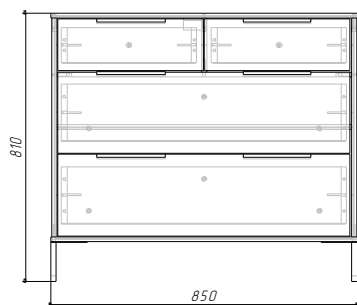

ЛОФТ Комод КМ-001

Корпус Дуб Крафт Белый/Дуб Крафт Золотой
Фасад Дуб Крафт Белый/Дуб Крафт Золотой