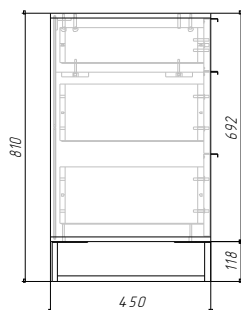

ЛОФТ Комод КМ-001

Корпус Дуб Крафт Белый/Дуб Крафт Золотой
Фасад Дуб Крафт Белый/Дуб Крафт Золотой