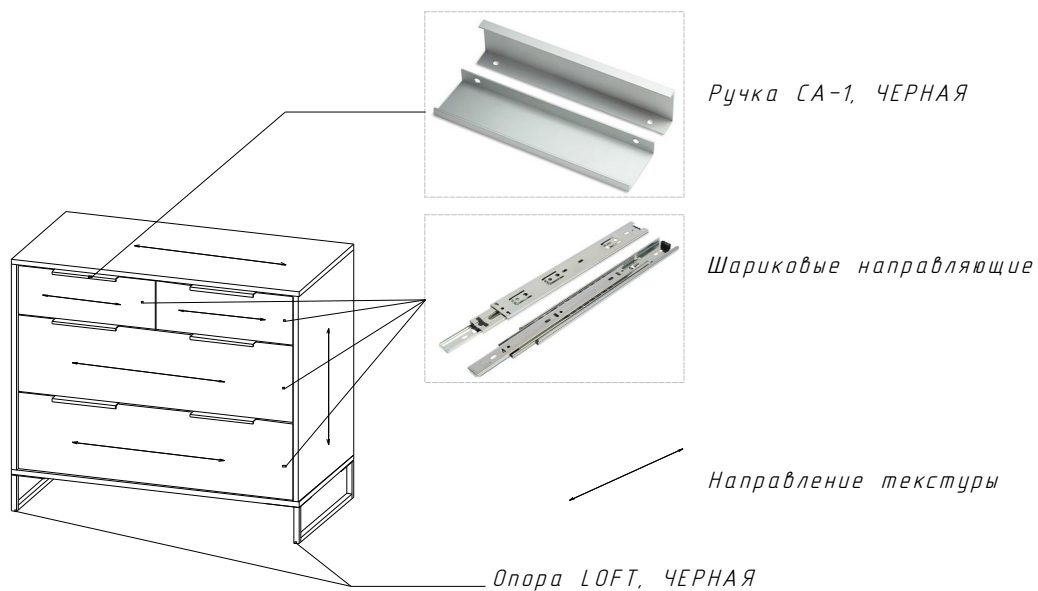

ЛОФТ Комод КМ-001

Корпус Дуб Крафт Белый/Дуб Крафт Золотой
Фасад Дуб Крафт Белый/Дуб Крафт Золотой