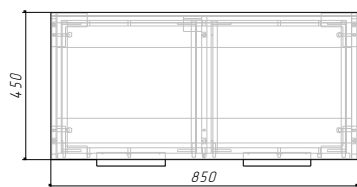

ЛОФТ Комод КМ-001

Корпус Дуб Крафт Белый/Дуб Крафт Золотой
Фасад Дуб Крафт Белый/Дуб Крафт Золотой