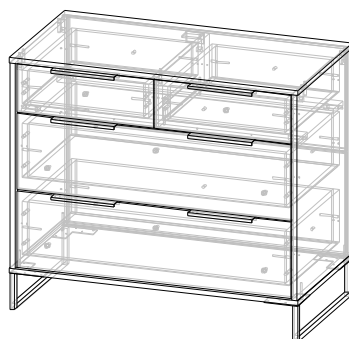

ЛОФТ Комод КМ-001

Корпус Дуб Крафт Белый/Дуб Крафт Золотой
Фасад Дуб Крафт Белый/Дуб Крафт Золотой