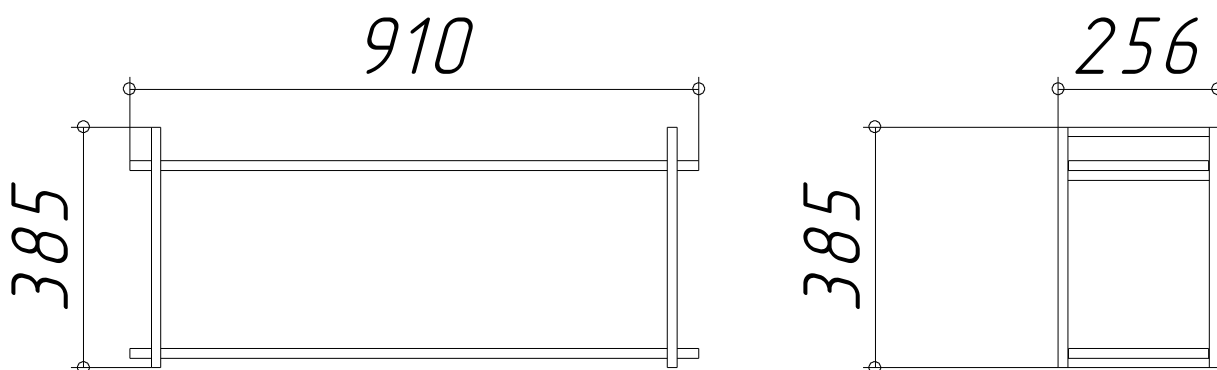

**6. Технические характеристики:**

Категория товара – Стеллажная система.

Длина изделия – 910 мм.

Высота изделия – 385 мм.

Глубина изделия – 256 мм.

Материал корпуса – ЛДСП 16мм.

Вес – 11 кг.

Объём – 0,015 м<sup>3</sup>.