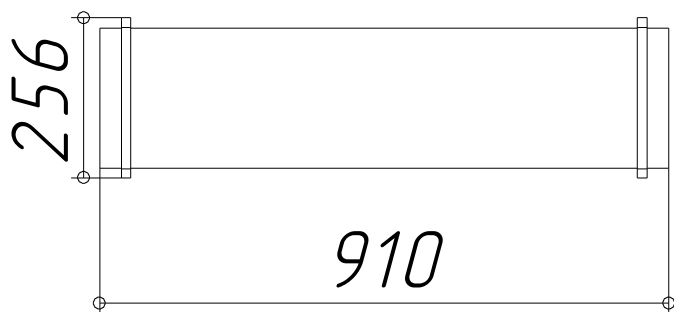

**6. Технические характеристики:**

Категория товара – Стеллажная система.

Длина изделия – 910 мм.

Высота изделия – 385 мм.

Глубина изделия – 256 мм.

Материал корпуса – ЛДСП 16мм.

Вес – 11 кг.

Объём – 0,015 м<sup>3</sup>.