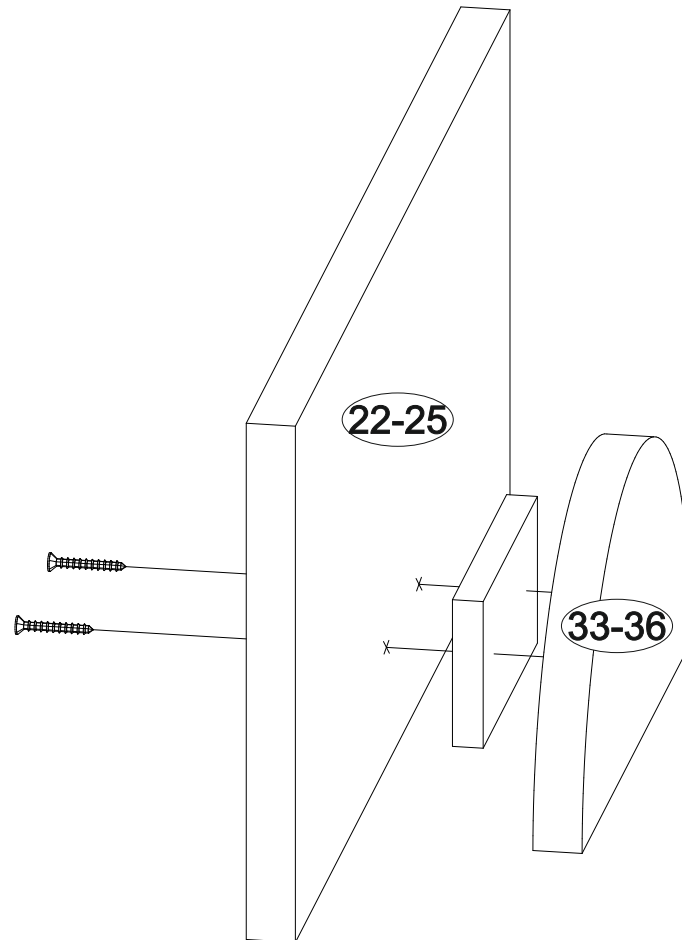

400mm		6,3x50		3,5x16		1,6x25
						
4x		20x	1x	32x	12x	80x
	4x30	3,5x40				
4x	 16x	 8x	4x	4x		

	AI		 L=mm		
1	Бок левый / Left side	1	784	450	1
2	Бок правый / Right side	1	784	450	1
3	Крышка / Top	1	800	470	1
4-5	Цоколь / Socle	2	768	100	1
6-13	Бок ящика / Drawer side	8	400	110	1
14-21	Вязка ящика / Drawer binding	8	710	110	1
22-23	Фасад ящика / Drawer facade	2	188	796	2
24-25	Фасад ящика / Drawer facade	2	188	796	2
26-29	Дно ящика / Drawer bottom	4	740	400	1
30-31	Задняя стенка / Back wall	2	795	397	1
32	Соединитель / Connector	1	768		1
33-36	Ручка / Furniture handle	4	200	100	2

1.

2.

4

3.

4.

5.

6.

x4

7.

x4

8.

x4

9.

x4

10.