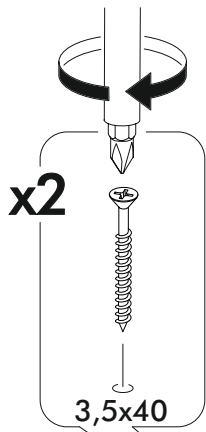

400mm		6,3x50		3,5x16		1,6x25
						
4x		20x	1x	32x	12x	80x
	4x30	3,5x40				
4x	 16x	 8x	4x	4x		

	AI		 L=mm		
1	Бок левый / Left side	1	784	450	1
2	Бок правый / Right side	1	784	450	1
3	Крышка / Top	1	800	470	1
4-5	Цоколь / Socle	2	768	100	1
6-13	Бок ящика / Drawer side	8	400	110	1
14-21	Вязка ящика / Drawer binding	8	710	110	1
22-23	Фасад ящика / Drawer facade	2	188	796	2
24-25	Фасад ящика / Drawer facade	2	188	796	2
26-29	Дно ящика / Drawer bottom	4	740	400	1
30-31	Задняя стенка / Back wall	2	795	397	1
32	Соединитель / Connector	1	768		1
33-36	Ручка / Furniture handle	4	200	100	2

1.

2.

4

3.

4.

5.

6.

x4

7.

x4

8.

x4

9.

x4

10.