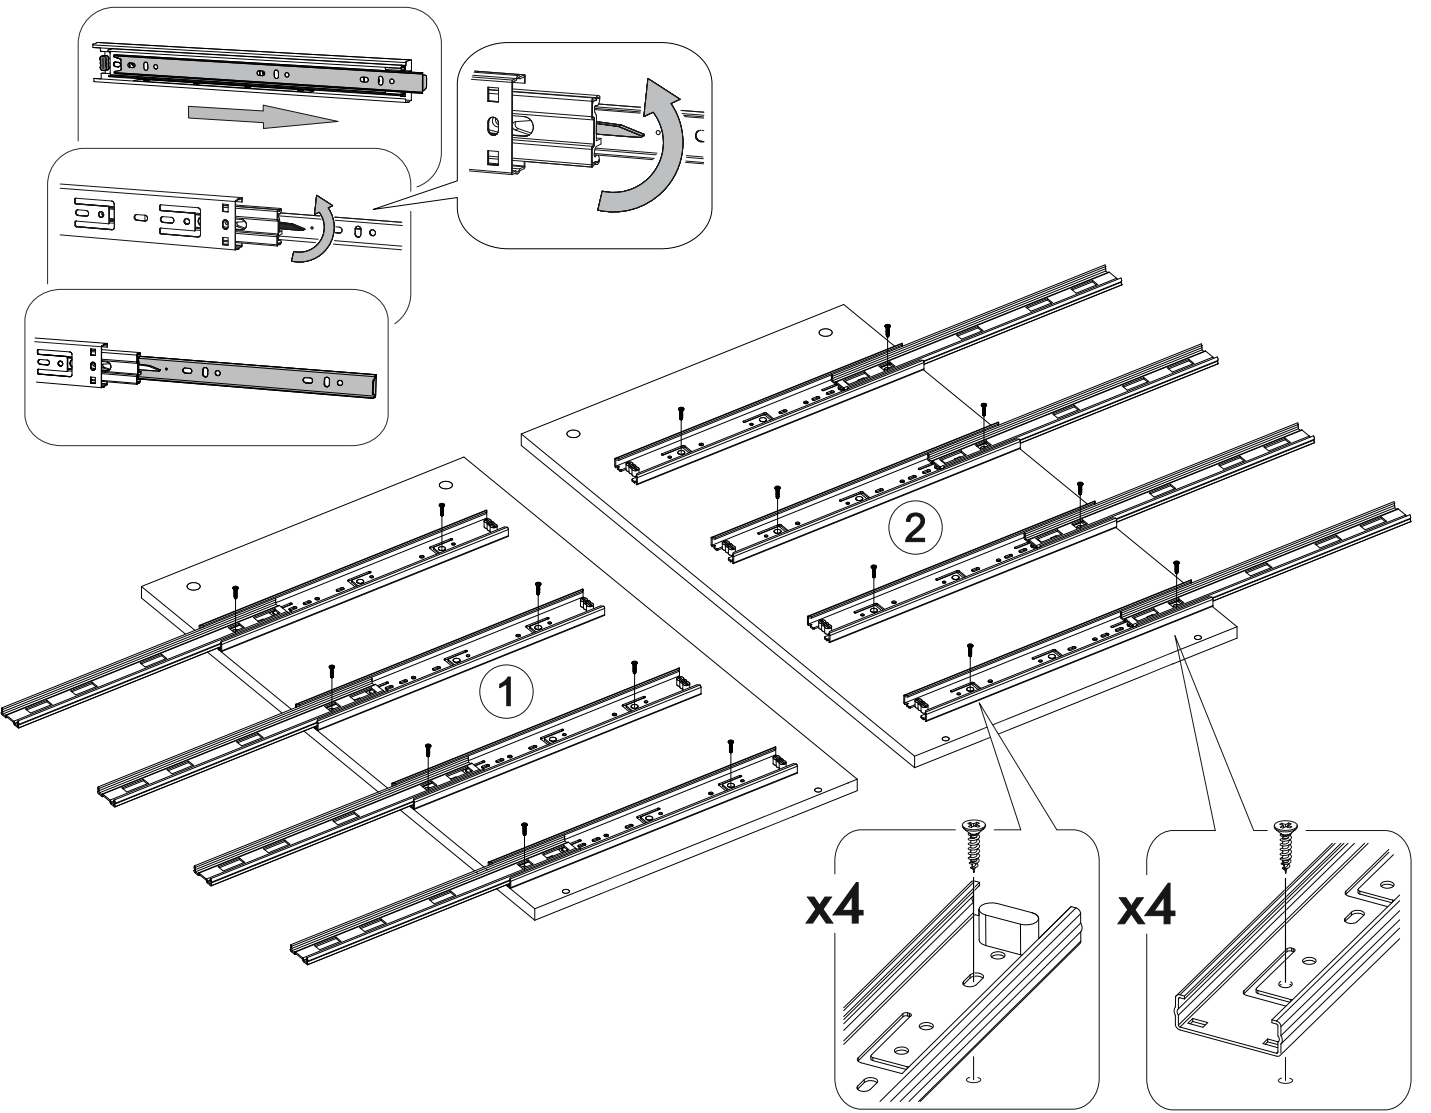

400mm		6,3x50		3,5x16		1,6x25
						
4x		20x	1x	32x	12x	80x
	4x30	3,5x40				
4x	 16x	 8x	4x	4x		

	AI		 L=mm		
1	Бок левый / Left side	1	784	450	1
2	Бок правый / Right side	1	784	450	1
3	Крышка / Top	1	800	470	1
4-5	Цоколь / Socle	2	768	100	1
6-13	Бок ящика / Drawer side	8	400	110	1
14-21	Вязка ящика / Drawer binding	8	710	110	1
22-23	Фасад ящика / Drawer facade	2	188	796	2
24-25	Фасад ящика / Drawer facade	2	188	796	2
26-29	Дно ящика / Drawer bottom	4	740	400	1
30-31	Задняя стенка / Back wall	2	795	397	1
32	Соединитель / Connector	1	768		1
33-36	Ручка / Furniture handle	4	200	100	2

1.

2.

4

3.

4.

5.

6.

x4