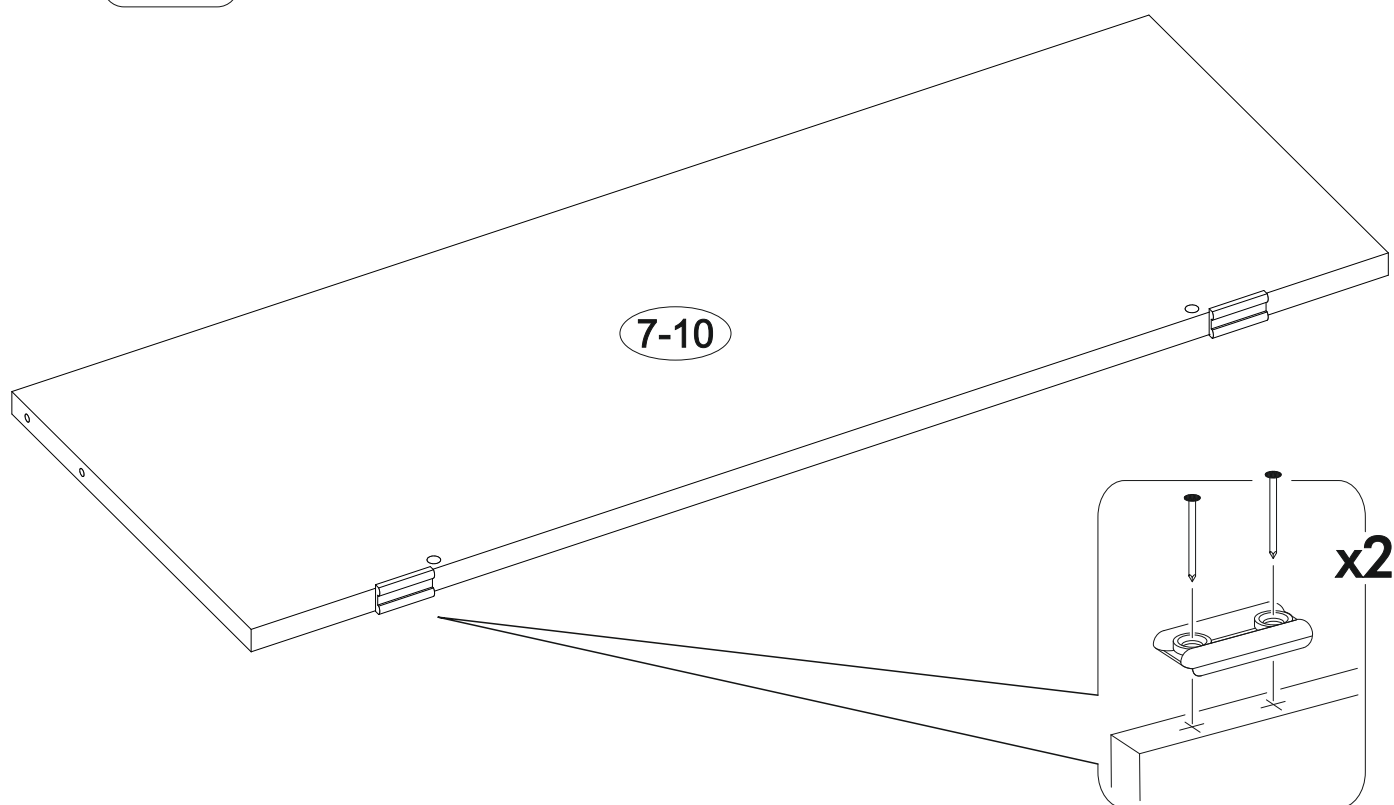

6,3x50			1,6x25			4x30
28x	1x	12x	20x	8x	8x	12x

	A I			
1	Щит головной / Headboard	1	750	832
2	Щит ножной / Footboard	1	260	832
3-4	Царга / Side panel	2	2000	200
5-6	Планка / Plank	2	2000	100
7-10	Вязка / Binding	4	768	280
11-12	Вязка / Binding	2	768	560
13	Вязка / Binding	1	816	280
14	Основание / Bed base	1	2000	800

1.

x4