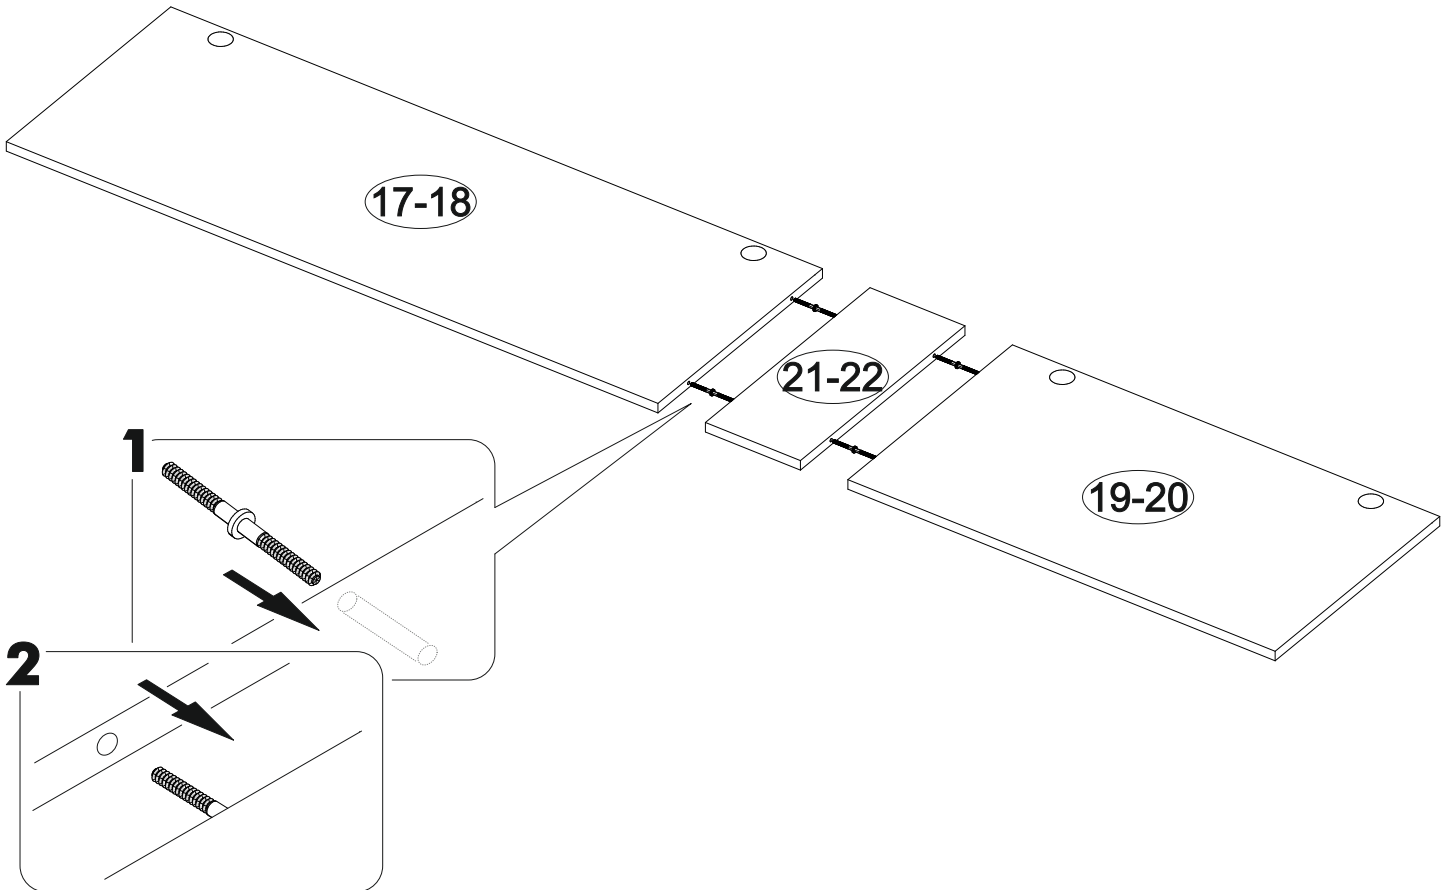

6,3x50	6,3x13			3,5x16	1,6x25	3,5x40
						
14x	16x	1x	14x	20x	80x	4x
						
12x	4x	2x	8x	2x	8x	
						
8x						

	AI			
1	Бок левый / Left side	1	1984	530
2	Бок правый / Right side	1	1984	530
3	Крышка / Top	1	800	530
4-5	Вязка / Binding	2	768	530
6-8	Полка / Shelf	3	768	530
9	Цоколь / Socle	1	768	70
10-13	Задняя стенка ЛДВП / Back wall	4	795	480
14-16	Соединитель / Connector	3	768	
17-18	Фасад / Facade	2	1098	396
19-20	Фасад / Facade	2	720	396
21-22	Фасад / Facade	2	160	396
23-24	Ручка / Furniture handle	2	100	200
25	Штанга / Oval tube	1	762	

1.

2.

4

3.

4.

5.

x2

6.

7.

8.

9.

11.