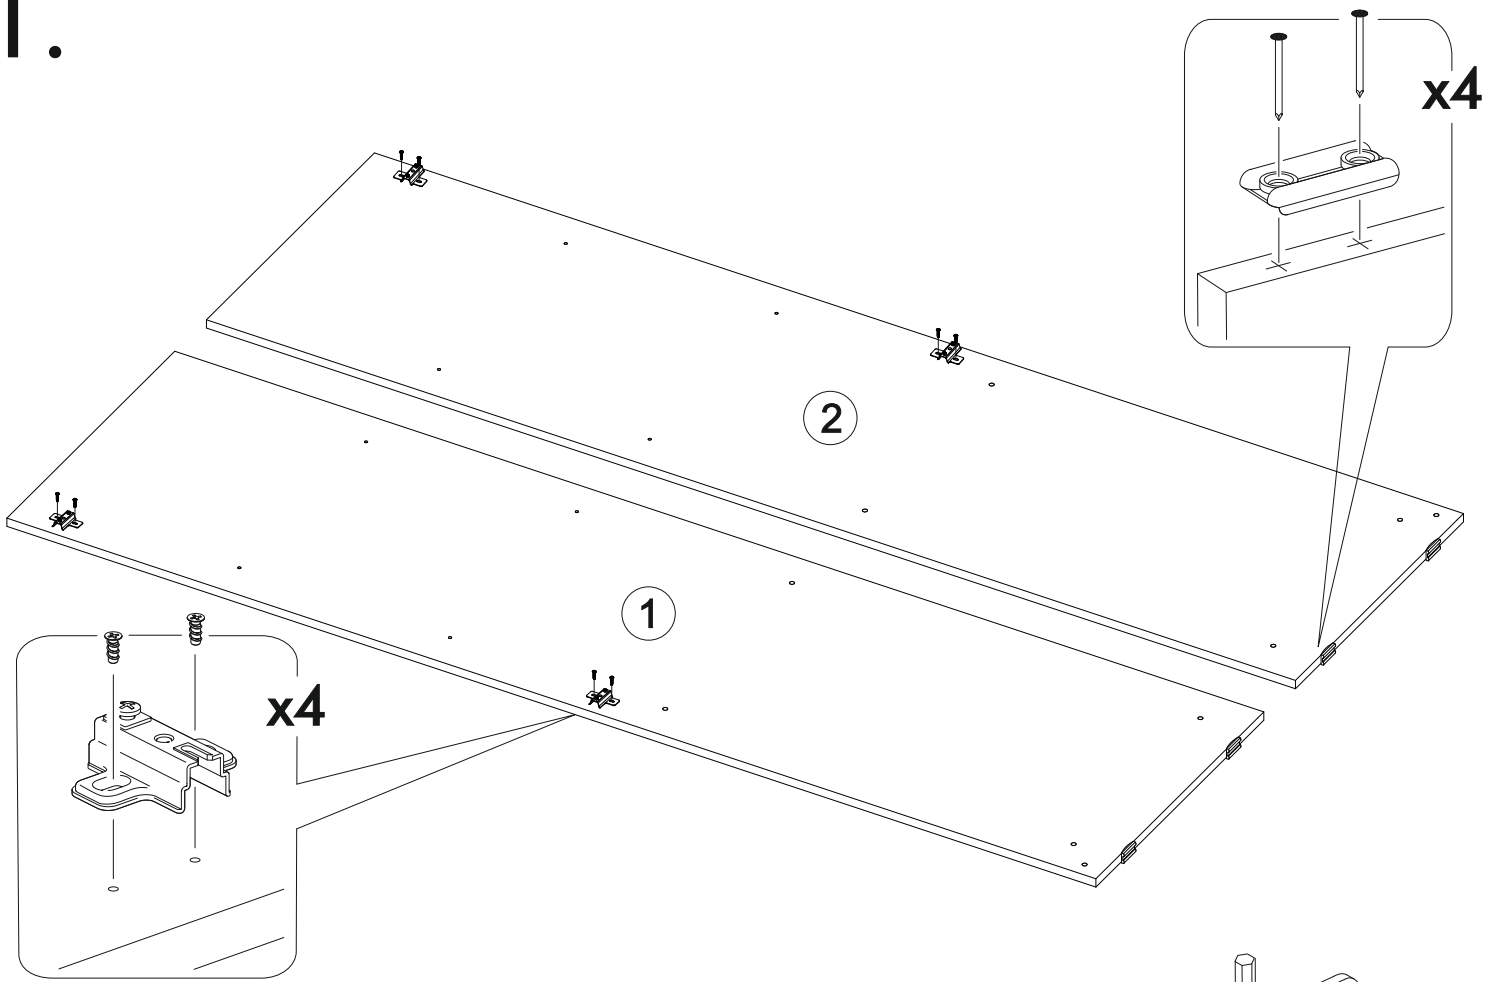

6,3x50	6,3x13			3,5x16	1,6x25	3,5x40
14x	8x	1x	14x	44x	80x	4x
8x	4x	2x	4x	2x	16x	

	AI		 L=mm	
1	Бок левый / Left side	1	1984	530
2	Бок правый / Right side	1	1984	530
3	Крышка / Top	1	800	530
4-5	Вязка / Binding	2	768	530
6-7	Полка / Shelf	2	768	530
8	Цоколь / Socle	1	768	70
9-12	Задняя стенка ЛДВП / Back wall	4	795	480
13-15	Соединитель / Connector	3	768	
16-17	Фасад / Facade	2	1178	396
18-21	Накладка арка / Decor	4	398	398
22-23	Ручка / Furniture handle	2	100	200
24	Штанга / Oval tube	1	762	

1.