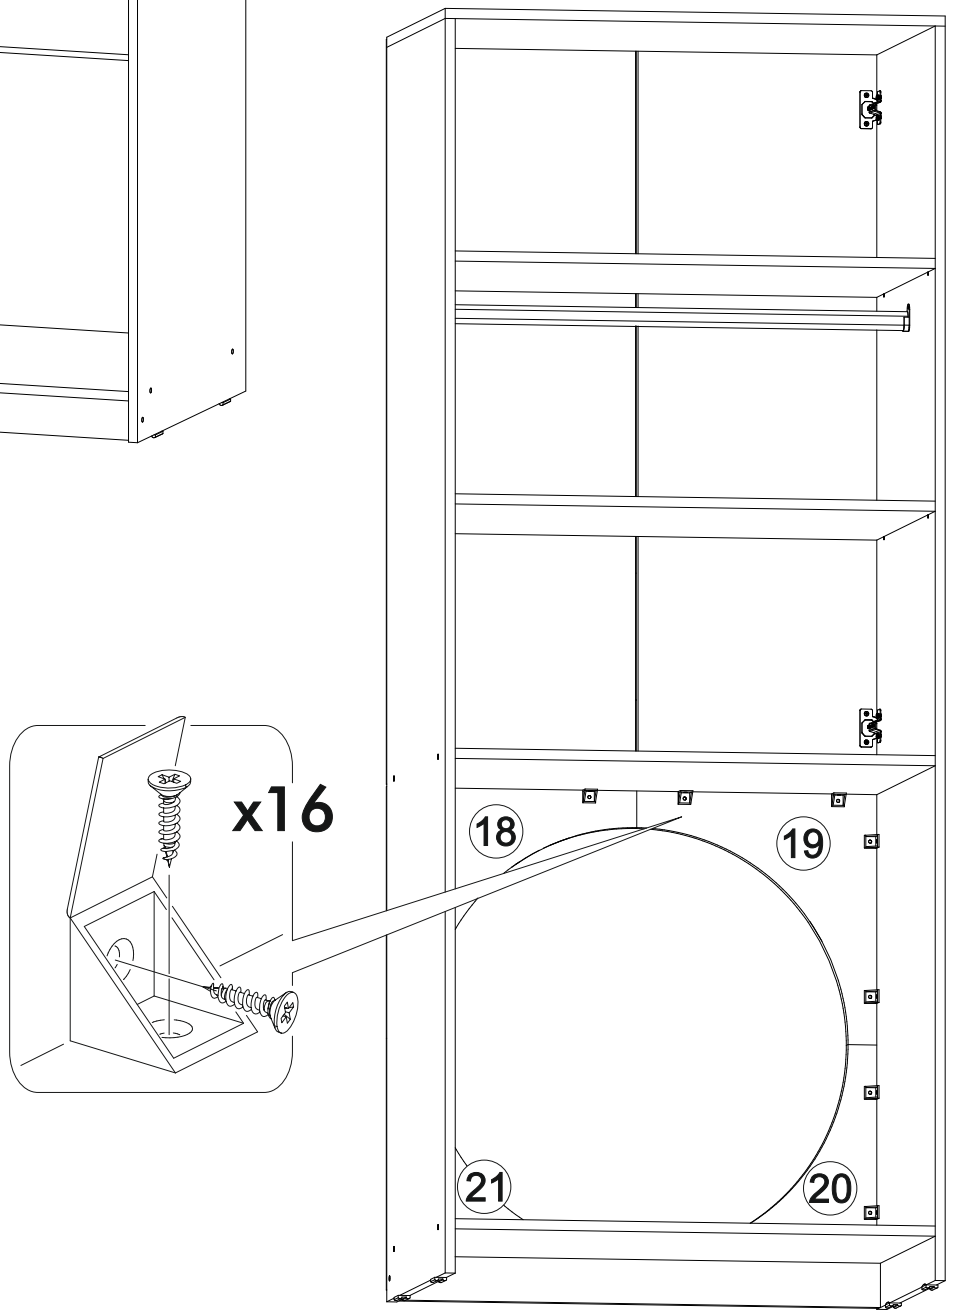

6,3x50	6,3x13			3,5x16	1,6x25	3,5x40
						
14x	8x	1x	14x	44x	80x	4x
						
8x	4x	2x	4x	2x	16x	

	AI		 L=mm	
1	Бок левый / Left side	1	1984	530
2	Бок правый / Right side	1	1984	530
3	Крышка / Top	1	800	530
4-5	Вязка / Binding	2	768	530
6-7	Полка / Shelf	2	768	530
8	Цоколь / Socle	1	768	70
9-12	Задняя стенка ЛДВП / Back wall	4	795	480
13-15	Соединитель / Connector	3	768	
16-17	Фасад / Facade	2	1178	396
18-21	Накладка арка / Decor	4	398	398
22-23	Ручка / Furniture handle	2	100	200
24	Штанга / Oval tube	1	762	

1.

2.

4

3.

4.

5.

6.

6

7.

8.

9.

10.