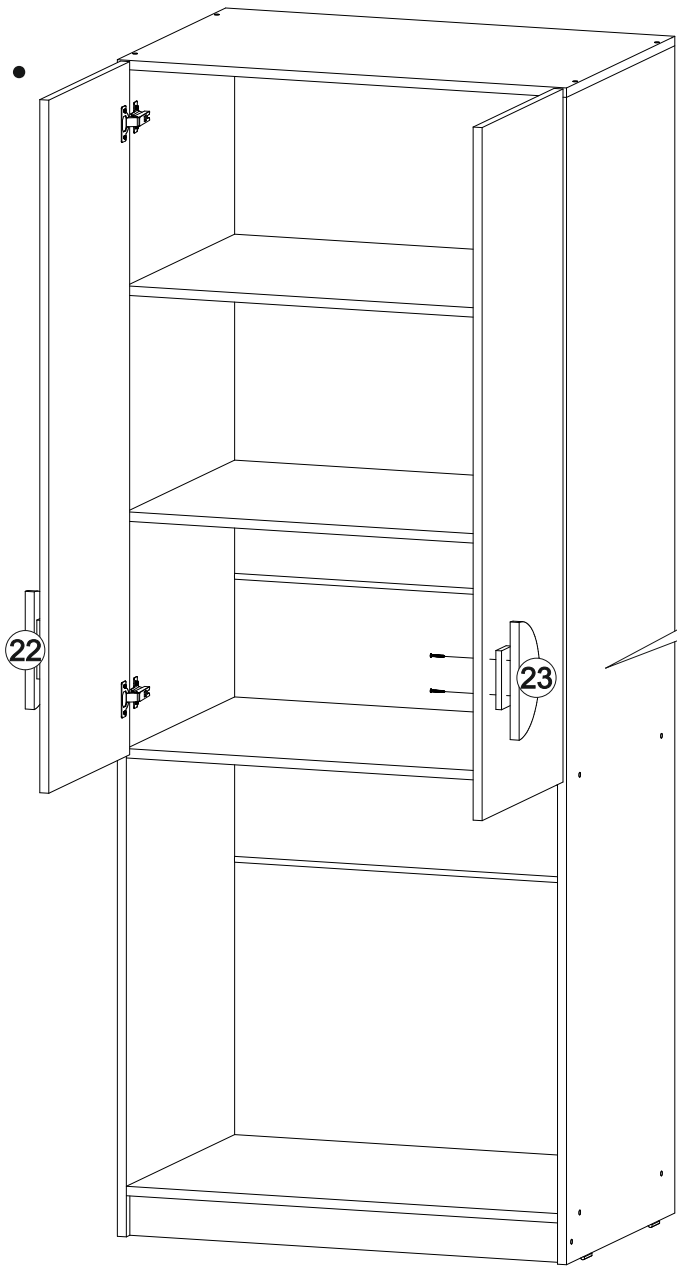

6,3x50	6,3x13			3,5x16	1,6x25	3,5x40
						
14x	8x	1x	14x	44x	80x	4x
						
8x	4x	2x	4x	2x	16x	

	AI		 L=mm	
1	Бок левый / Left side	1	1984	530
2	Бок правый / Right side	1	1984	530
3	Крышка / Top	1	800	530
4-5	Вязка / Binding	2	768	530
6-7	Полка / Shelf	2	768	530
8	Цоколь / Socle	1	768	70
9-12	Задняя стенка ЛДВП / Back wall	4	795	480
13-15	Соединитель / Connector	3	768	
16-17	Фасад / Facade	2	1178	396
18-21	Накладка арка / Decor	4	398	398
22-23	Ручка / Furniture handle	2	100	200
24	Штанга / Oval tube	1	762	

1.

2.

4

3.

4.

5.

6.

6

7.

8.

9.

10.