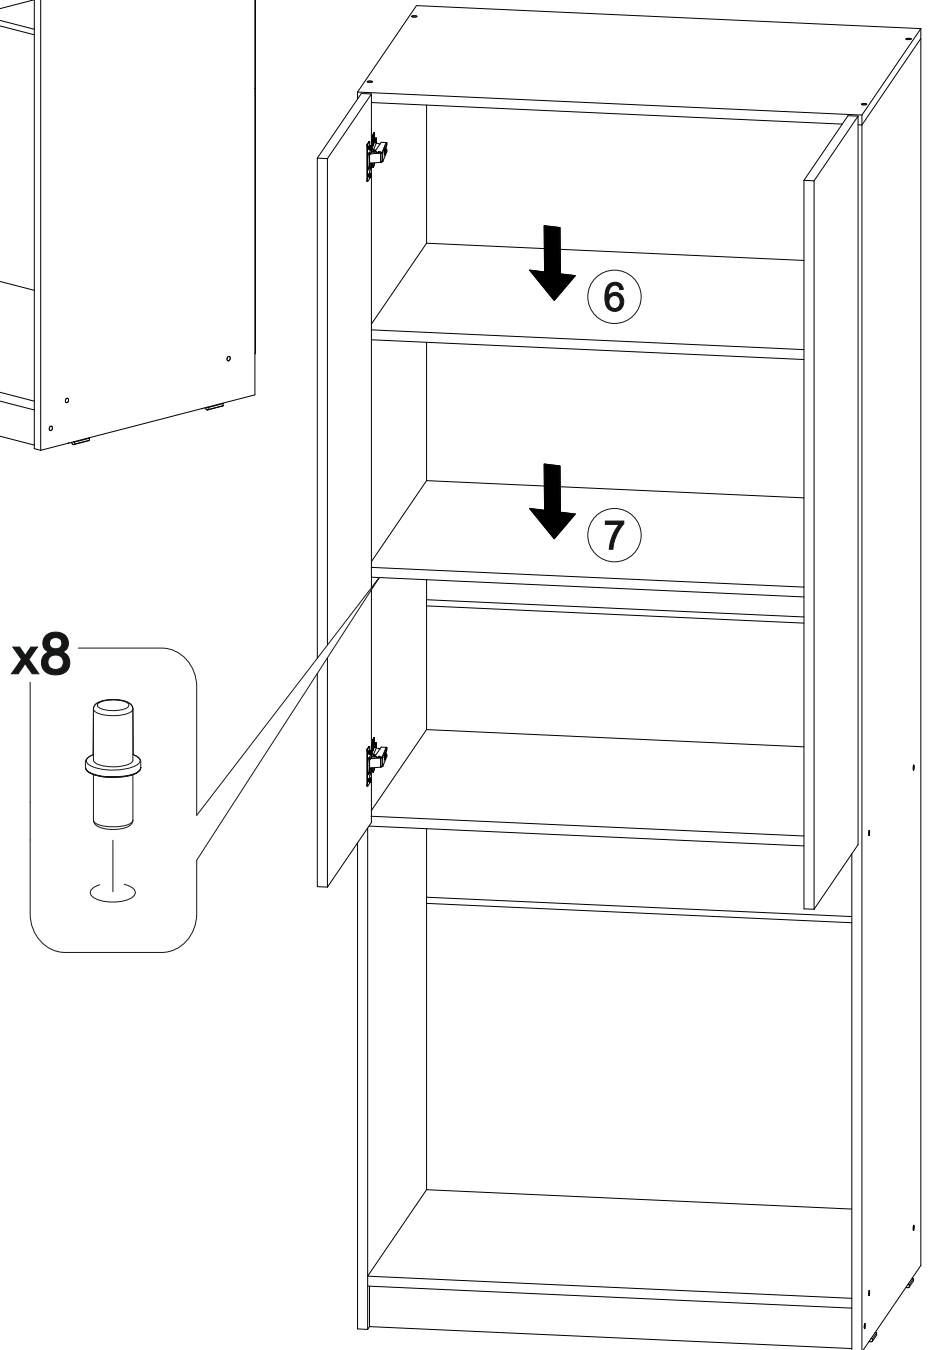

6,3x50	6,3x13			3,5x16	1,6x25	3,5x40
						
14x	8x	1x	14x	44x	80x	4x
						
8x	4x	2x	4x	2x	16x	

	AI		 L=mm	
1	Бок левый / Left side	1	1984	530
2	Бок правый / Right side	1	1984	530
3	Крышка / Top	1	800	530
4-5	Вязка / Binding	2	768	530
6-7	Полка / Shelf	2	768	530
8	Цоколь / Socle	1	768	70
9-12	Задняя стенка ЛДВП / Back wall	4	795	480
13-15	Соединитель / Connector	3	768	
16-17	Фасад / Facade	2	1178	396
18-21	Накладка арка / Decor	4	398	398
22-23	Ручка / Furniture handle	2	100	200
24	Штанга / Oval tube	1	762	

1.

2.

4

3.

4.

5.

6.

6

7.

8.

9.

10.