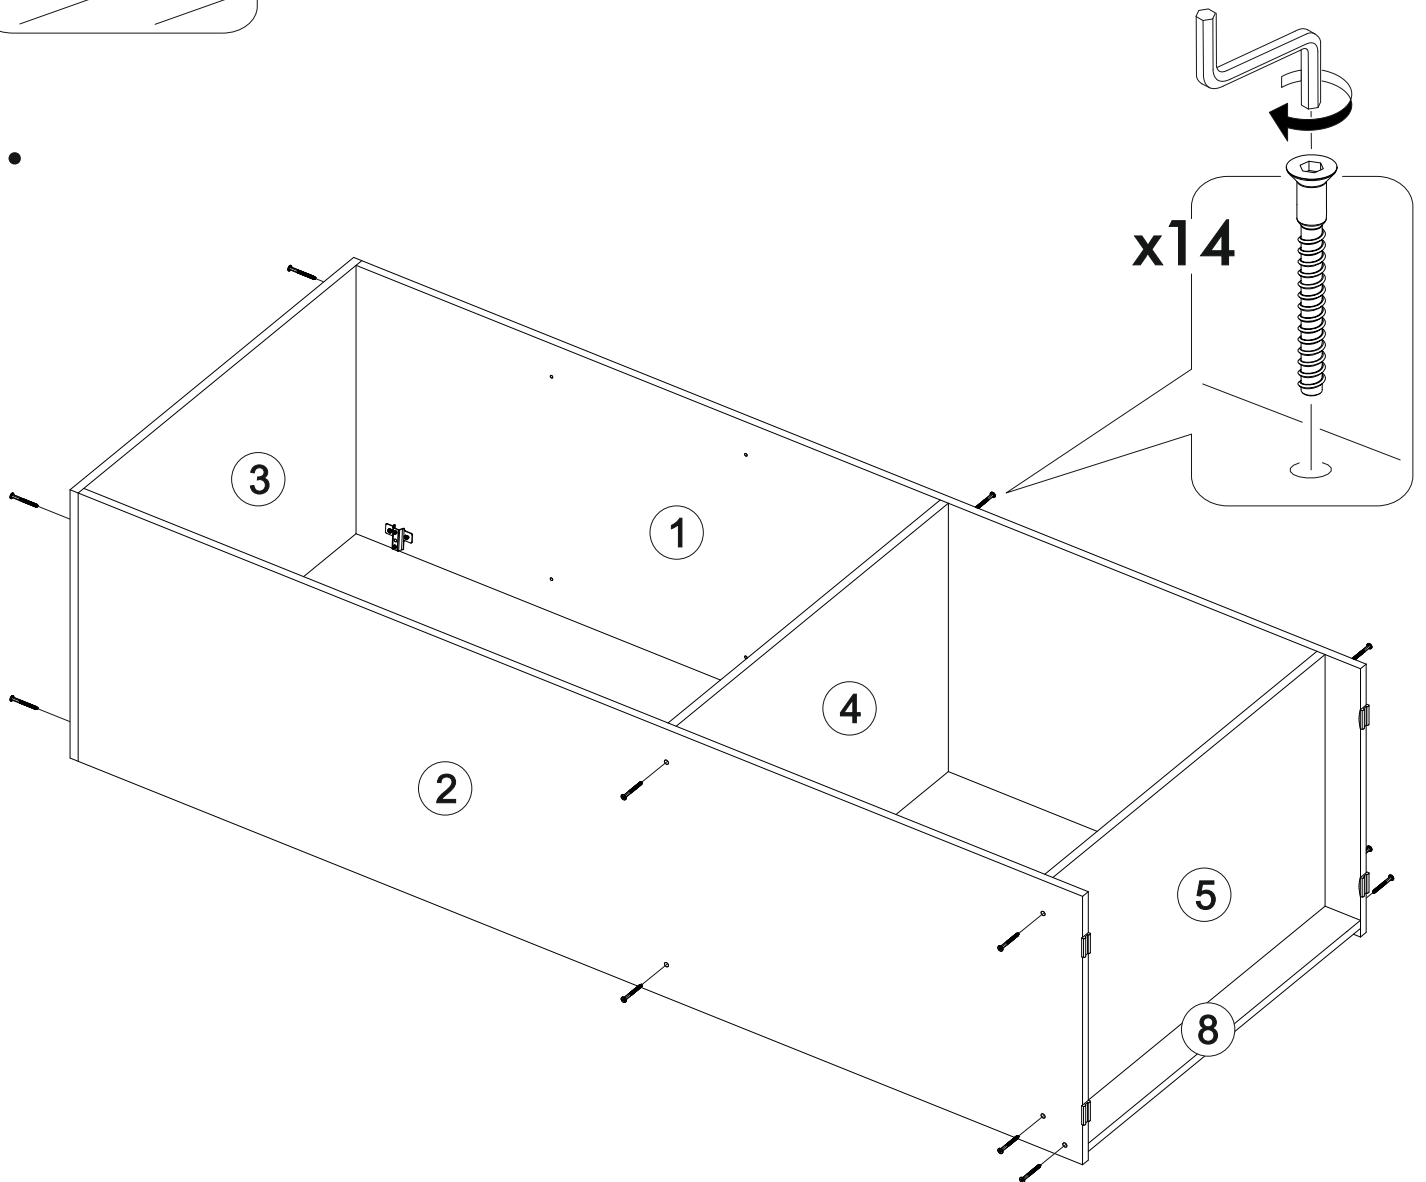

6,3x50	6,3x13			3,5x16	1,6x25	3,5x40
14x	8x	1x	14x	44x	80x	4x
8x	4x	2x	4x	2x	16x	

	AI		 L=mm	
1	Бок левый / Left side	1	1984	530
2	Бок правый / Right side	1	1984	530
3	Крышка / Top	1	800	530
4-5	Вязка / Binding	2	768	530
6-7	Полка / Shelf	2	768	530
8	Цоколь / Socle	1	768	70
9-12	Задняя стенка ЛДВП / Back wall	4	795	480
13-15	Соединитель / Connector	3	768	
16-17	Фасад / Facade	2	1178	396
18-21	Накладка арка / Decor	4	398	398
22-23	Ручка / Furniture handle	2	100	200
24	Штанга / Oval tube	1	762	

2.