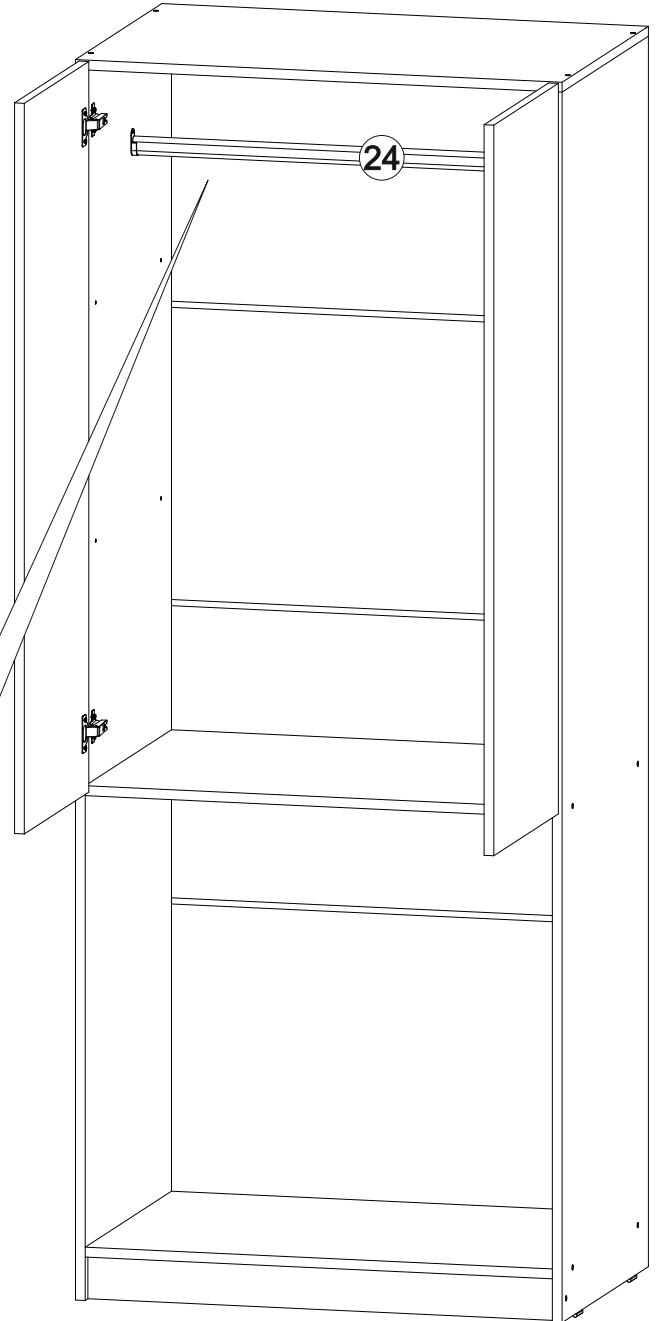

6,3x50	6,3x13			3,5x16	1,6x25	3,5x40
						
14x	8x	1x	14x	44x	80x	4x
						
8x	4x	2x	4x	2x	16x	

	AI		 L=mm	
1	Бок левый / Left side	1	1984	530
2	Бок правый / Right side	1	1984	530
3	Крышка / Top	1	800	530
4-5	Вязка / Binding	2	768	530
6-7	Полка / Shelf	2	768	530
8	Цоколь / Socle	1	768	70
9-12	Задняя стенка ЛДВП / Back wall	4	795	480
13-15	Соединитель / Connector	3	768	
16-17	Фасад / Facade	2	1178	396
18-21	Накладка арка / Decor	4	398	398
22-23	Ручка / Furniture handle	2	100	200
24	Штанга / Oval tube	1	762	

1.

2.

4

3.

4.

5.

6.

6

7.

8.

9.

10.