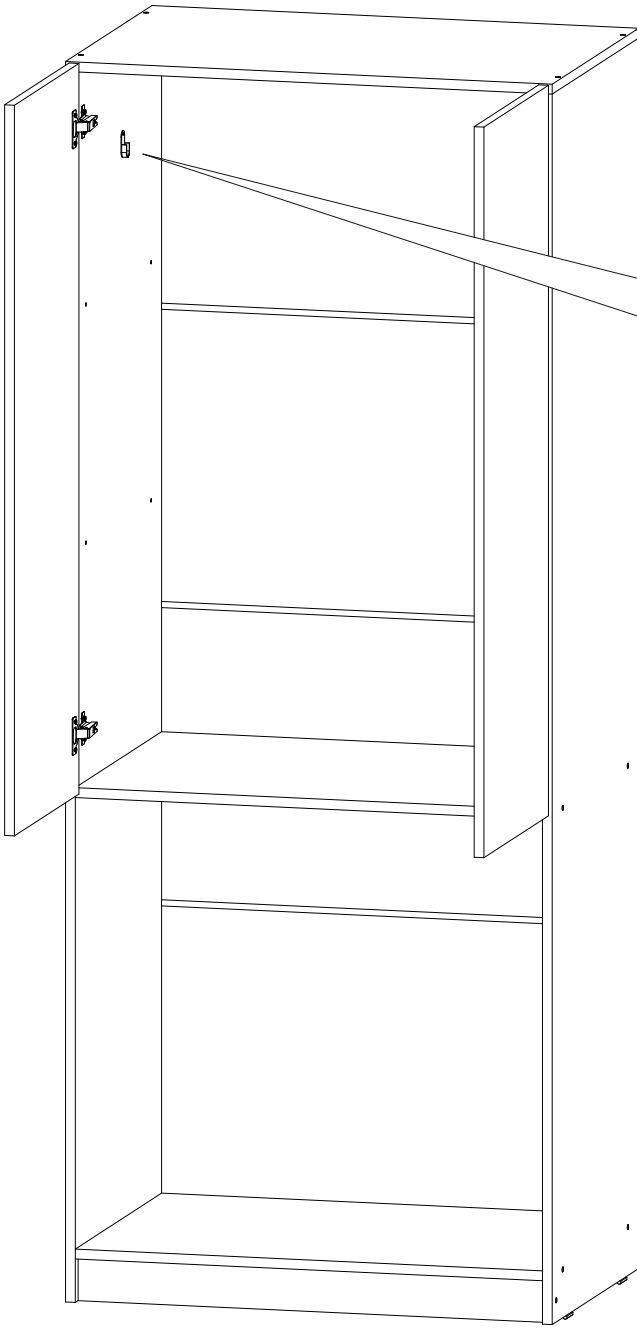

6,3x50	6,3x13			3,5x16	1,6x25	3,5x40
						
14x	8x	1x	14x	44x	80x	4x
						
8x	4x	2x	4x	2x	16x	

	AI		 L=mm	
1	Бок левый / Left side	1	1984	530
2	Бок правый / Right side	1	1984	530
3	Крышка / Top	1	800	530
4-5	Вязка / Binding	2	768	530
6-7	Полка / Shelf	2	768	530
8	Цоколь / Socle	1	768	70
9-12	Задняя стенка ЛДВП / Back wall	4	795	480
13-15	Соединитель / Connector	3	768	
16-17	Фасад / Facade	2	1178	396
18-21	Накладка арка / Decor	4	398	398
22-23	Ручка / Furniture handle	2	100	200
24	Штанга / Oval tube	1	762	

1.

2.

4

3.

4.

5.

6.

6

7.

8.

9.

10.