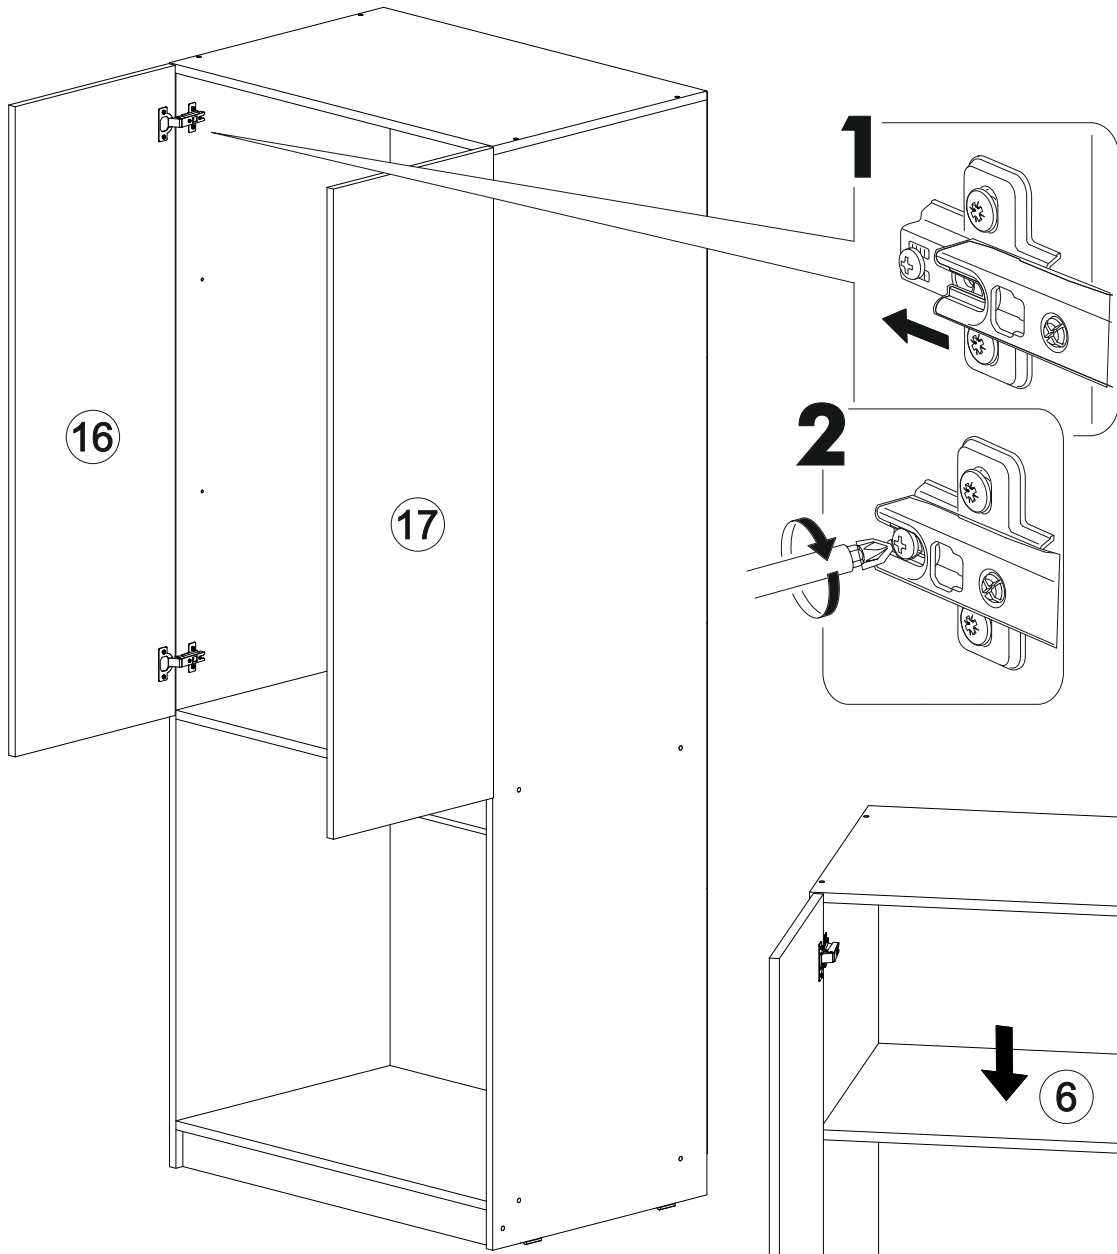

6,3x50	6,3x13			3,5x16	1,6x25	3,5x40
						
14x	8x	1x	14x	44x	80x	4x
						
8x	4x	2x	4x	2x	16x	

	AI		 L=mm	
1	Бок левый / Left side	1	1984	530
2	Бок правый / Right side	1	1984	530
3	Крышка / Top	1	800	530
4-5	Вязка / Binding	2	768	530
6-7	Полка / Shelf	2	768	530
8	Цоколь / Socle	1	768	70
9-12	Задняя стенка ЛДВП / Back wall	4	795	480
13-15	Соединитель / Connector	3	768	
16-17	Фасад / Facade	2	1178	396
18-21	Накладка арка / Decor	4	398	398
22-23	Ручка / Furniture handle	2	100	200
24	Штанга / Oval tube	1	762	

1.

2.

4

3.

4.

5.

6.

6