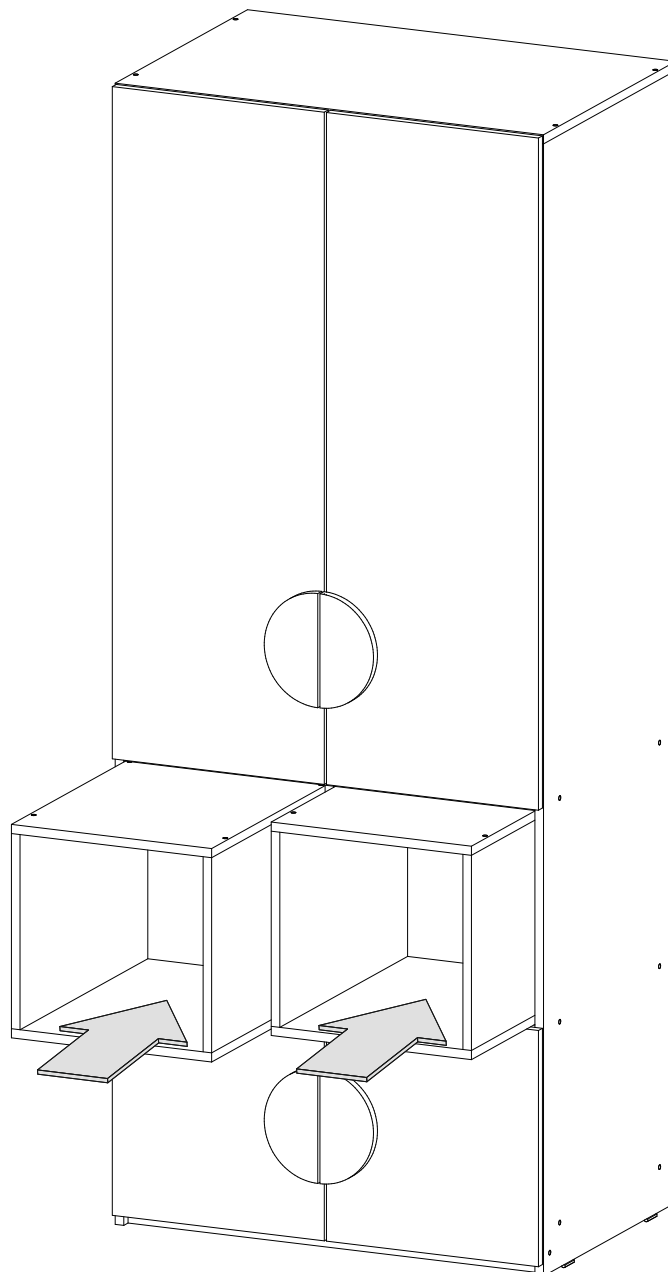

МИРРА Шкаф ШК-802
MIRRA Wardrobe SK-802

		
800	2000	575

RU Внимание! Чтобы избежать неприятных последствий, воспользуйтесь услугами профессиональных сборщиков мебели. Производитель оставляет за собой право вносить изменения в конструкцию изделий, не влияющие на функциональность и дизайн.

6,3x50	6,3x13			3,5x16	1,6x25	3,5x40
						
48x	16x	1x	24x	20x	80x	8x
						
8x	4x	4x	8x	2x		

	AI		 L=mm	
1	Бок левый / Left side	1	1984	530
2	Бок правый / Right side	1	1984	530
3	Крышка / Top	1	800	530
4-6	Вязка / Binding	3	768	530
7-8	Полка / Shelf	2	768	530
9	Перегородка / Side	1	376	530
10	Цоколь / Socle	1	768	70
11-14	Задняя стенка ЛДВП / Back wall	4	795	480
15-17	Соединитель / Connector	3	768	
18-90	Фасад / Facade	2	1178	396
20-21	Фасад / Facade	2	414	396
22-25	Ручка / Furniture handle	4	100	200
26	Штанга / Oval tube	1	762	
27-30	Бок / Side	4	342	528
31-34	Крышка / Top	4	374	528
35-36	Задняя стенка / Back wall	2	342	342

1.

2.

4

3.

4.

5.

6.

7.

8.

9.

x2

10.

x2

11.

12.