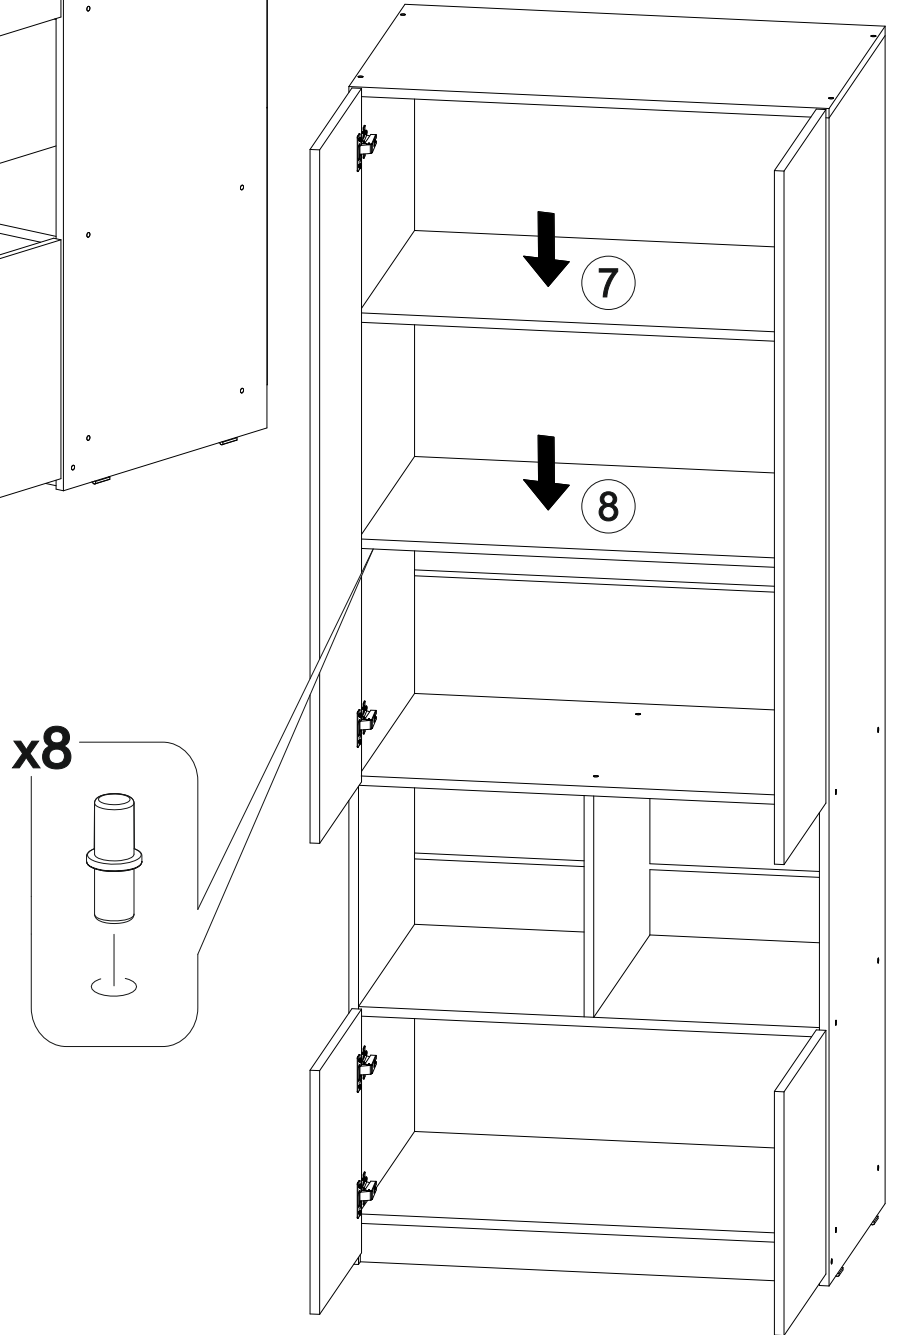

6,3x50	6,3x13			3,5x16	1,6x25	3,5x40
						
48x	16x	1x	24x	20x	80x	8x
						
8x	4x	4x	8x	2x		

	AI		 L=mm	
1	Бок левый / Left side	1	1984	530
2	Бок правый / Right side	1	1984	530
3	Крышка / Top	1	800	530
4-6	Вязка / Binding	3	768	530
7-8	Полка / Shelf	2	768	530
9	Перегородка / Side	1	376	530
10	Цоколь / Socle	1	768	70
11-14	Задняя стенка ЛДВП / Back wall	4	795	480
15-17	Соединитель / Connector	3	768	
18-90	Фасад / Facade	2	1178	396
20-21	Фасад / Facade	2	414	396
22-25	Ручка / Furniture handle	4	100	200
26	Штанга / Oval tube	1	762	
27-30	Бок / Side	4	342	528
31-34	Крышка / Top	4	374	528
35-36	Задняя стенка / Back wall	2	342	342

1.

2.

4

3.

4.

5.

6.

7.

8.

9.

x2

10.

x2

11.

12.