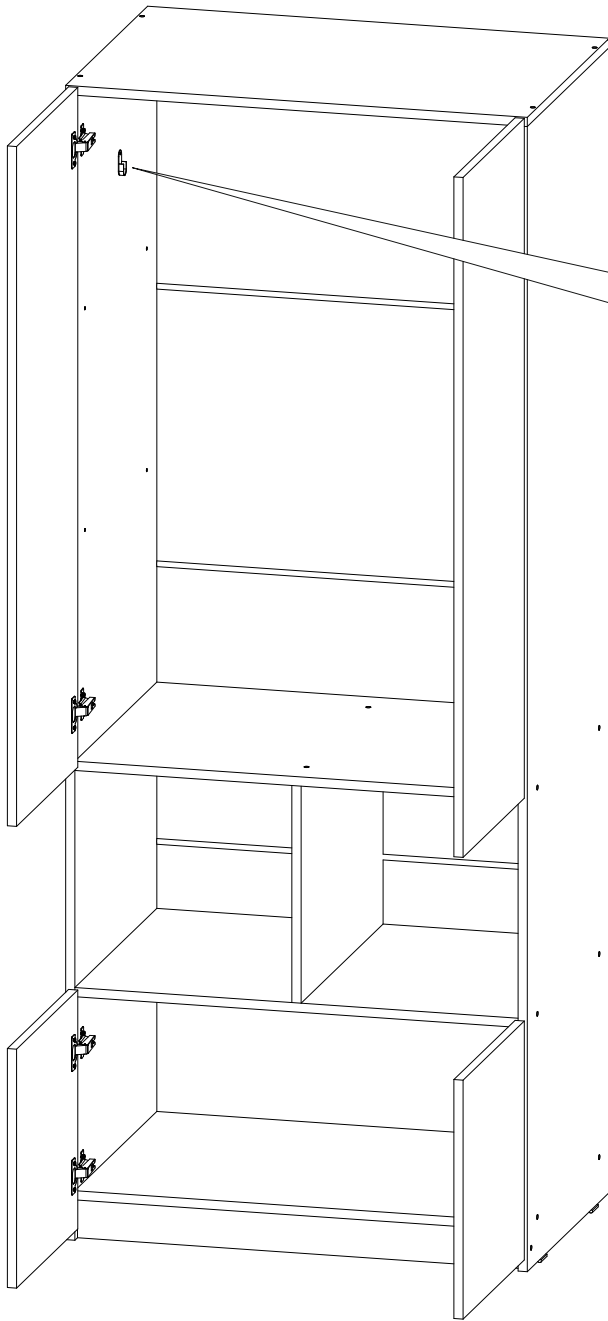

6,3x50	6,3x13			3,5x16	1,6x25	3,5x40
						
48x	16x	1x	24x	20x	80x	8x
						
8x	4x	4x	8x	2x		

	AI		 L=mm	
1	Бок левый / Left side	1	1984	530
2	Бок правый / Right side	1	1984	530
3	Крышка / Top	1	800	530
4-6	Вязка / Binding	3	768	530
7-8	Полка / Shelf	2	768	530
9	Перегородка / Side	1	376	530
10	Цоколь / Socle	1	768	70
11-14	Задняя стенка ЛДВП / Back wall	4	795	480
15-17	Соединитель / Connector	3	768	
18-90	Фасад / Facade	2	1178	396
20-21	Фасад / Facade	2	414	396
22-25	Ручка / Furniture handle	4	100	200
26	Штанга / Oval tube	1	762	
27-30	Бок / Side	4	342	528
31-34	Крышка / Top	4	374	528
35-36	Задняя стенка / Back wall	2	342	342

1.

2.

4

3.

4.

5.

6.

7.

8.

9.

x2

10.

x2

11.

12.