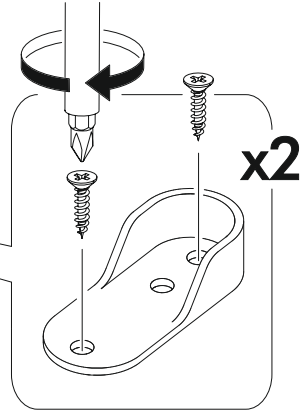

6,3x50	6,3x13			3,5x16	1,6x25	3,5x40
						
48x	16x	1x	24x	20x	80x	8x
						
8x	4x	4x	8x	2x		

	AI		 L=mm	
1	Бок левый / Left side	1	1984	530
2	Бок правый / Right side	1	1984	530
3	Крышка / Top	1	800	530
4-6	Вязка / Binding	3	768	530
7-8	Полка / Shelf	2	768	530
9	Перегородка / Side	1	376	530
10	Цоколь / Socle	1	768	70
11-14	Задняя стенка ЛДВП / Back wall	4	795	480
15-17	Соединитель / Connector	3	768	
18-90	Фасад / Facade	2	1178	396
20-21	Фасад / Facade	2	414	396
22-25	Ручка / Furniture handle	4	100	200
26	Штанга / Oval tube	1	762	
27-30	Бок / Side	4	342	528
31-34	Крышка / Top	4	374	528
35-36	Задняя стенка / Back wall	2	342	342

1.

2.

4

3.

4.

5.

6.

7.