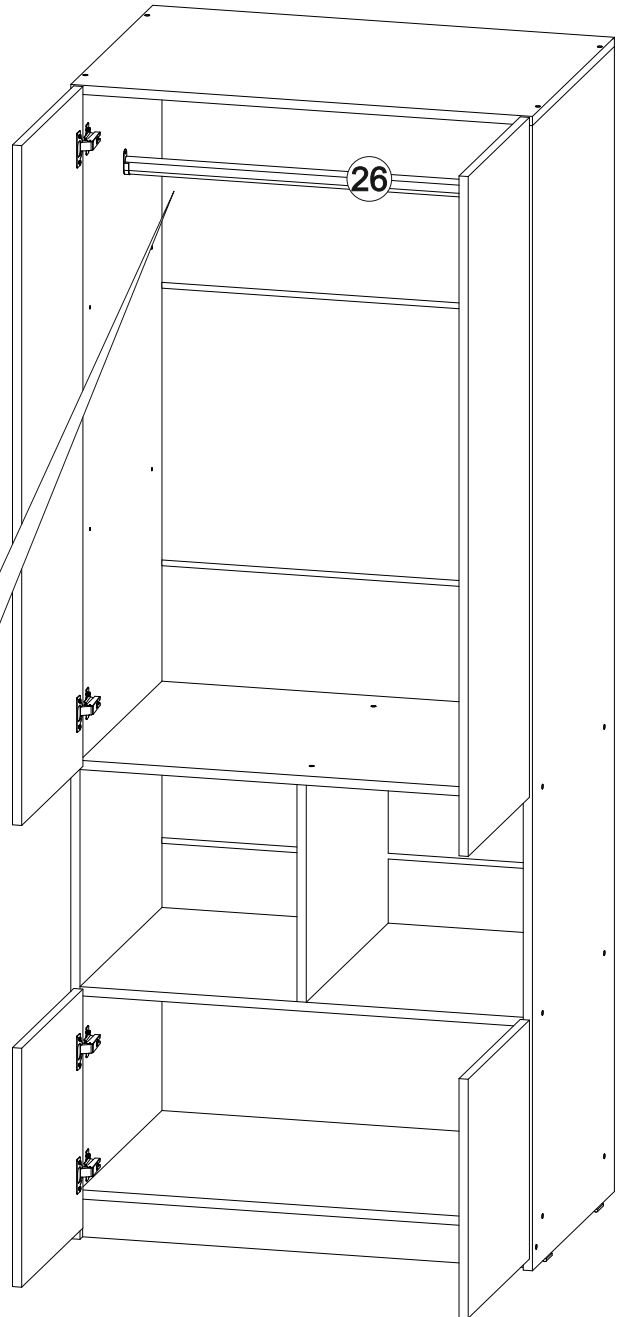

6,3x50	6,3x13			3,5x16	1,6x25	3,5x40
						
48x	16x	1x	24x	20x	80x	8x
						
8x	4x	4x	8x	2x		

	AI		 L=mm	
1	Бок левый / Left side	1	1984	530
2	Бок правый / Right side	1	1984	530
3	Крышка / Top	1	800	530
4-6	Вязка / Binding	3	768	530
7-8	Полка / Shelf	2	768	530
9	Перегородка / Side	1	376	530
10	Цоколь / Socle	1	768	70
11-14	Задняя стенка ЛДВП / Back wall	4	795	480
15-17	Соединитель / Connector	3	768	
18-90	Фасад / Facade	2	1178	396
20-21	Фасад / Facade	2	414	396
22-25	Ручка / Furniture handle	4	100	200
26	Штанга / Oval tube	1	762	
27-30	Бок / Side	4	342	528
31-34	Крышка / Top	4	374	528
35-36	Задняя стенка / Back wall	2	342	342

1.

2.

4

3.

4.

5.

6.

7.

8.

9.

x2

10.

x2

11.

12.