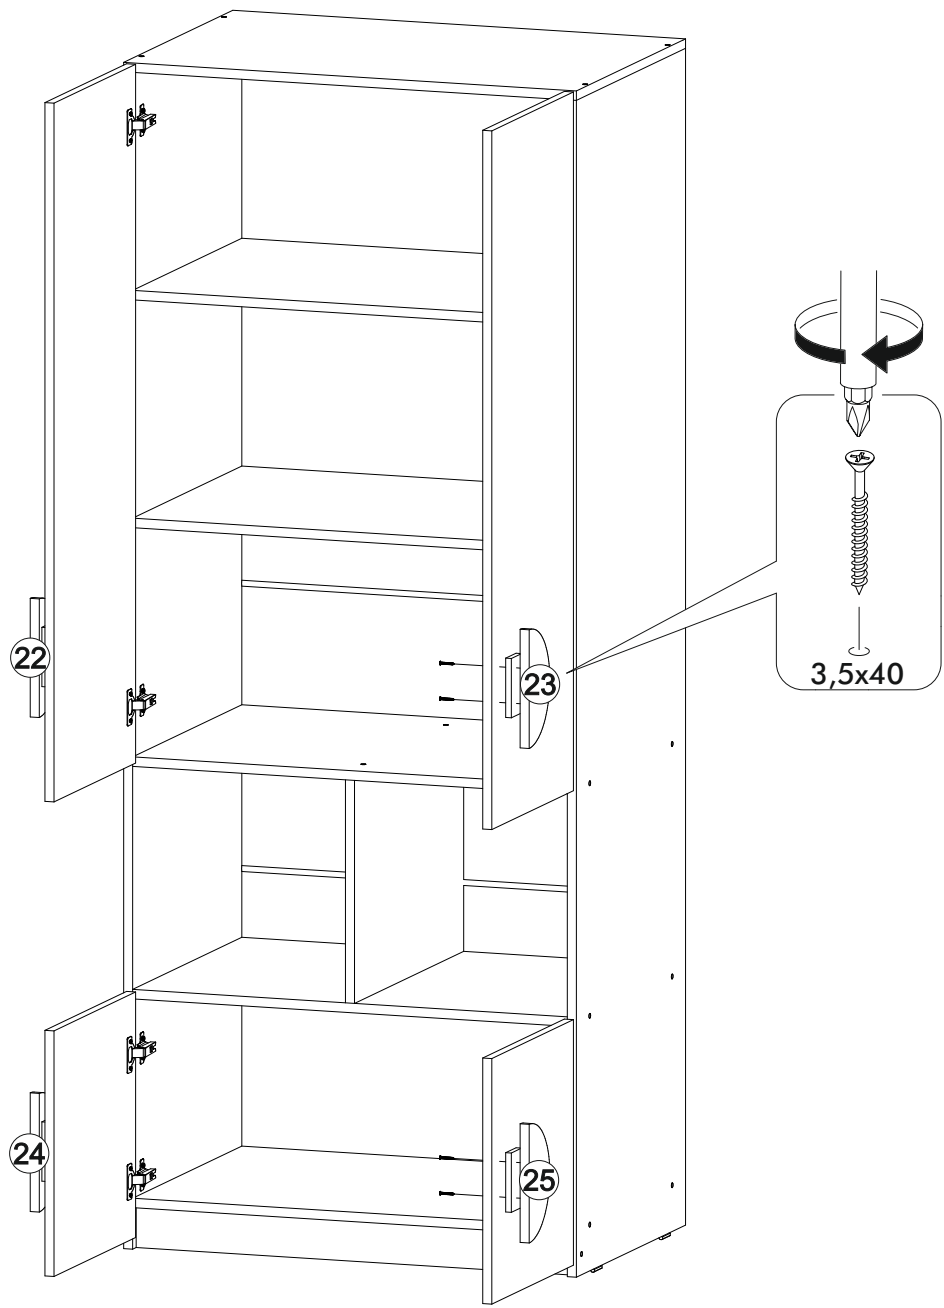

6,3x50	6,3x13			3,5x16	1,6x25	3,5x40
						
48x	16x	1x	24x	20x	80x	8x
						
8x	4x	4x	8x	2x		

	AI		 L=mm	
1	Бок левый / Left side	1	1984	530
2	Бок правый / Right side	1	1984	530
3	Крышка / Top	1	800	530
4-6	Вязка / Binding	3	768	530
7-8	Полка / Shelf	2	768	530
9	Перегородка / Side	1	376	530
10	Цоколь / Socle	1	768	70
11-14	Задняя стенка ЛДВП / Back wall	4	795	480
15-17	Соединитель / Connector	3	768	
18-90	Фасад / Facade	2	1178	396
20-21	Фасад / Facade	2	414	396
22-25	Ручка / Furniture handle	4	100	200
26	Штанга / Oval tube	1	762	
27-30	Бок / Side	4	342	528
31-34	Крышка / Top	4	374	528
35-36	Задняя стенка / Back wall	2	342	342

1.

2.

4

3.

4.

5.

6.

7.

8.

9.

x2

10.

x2

11.

12.