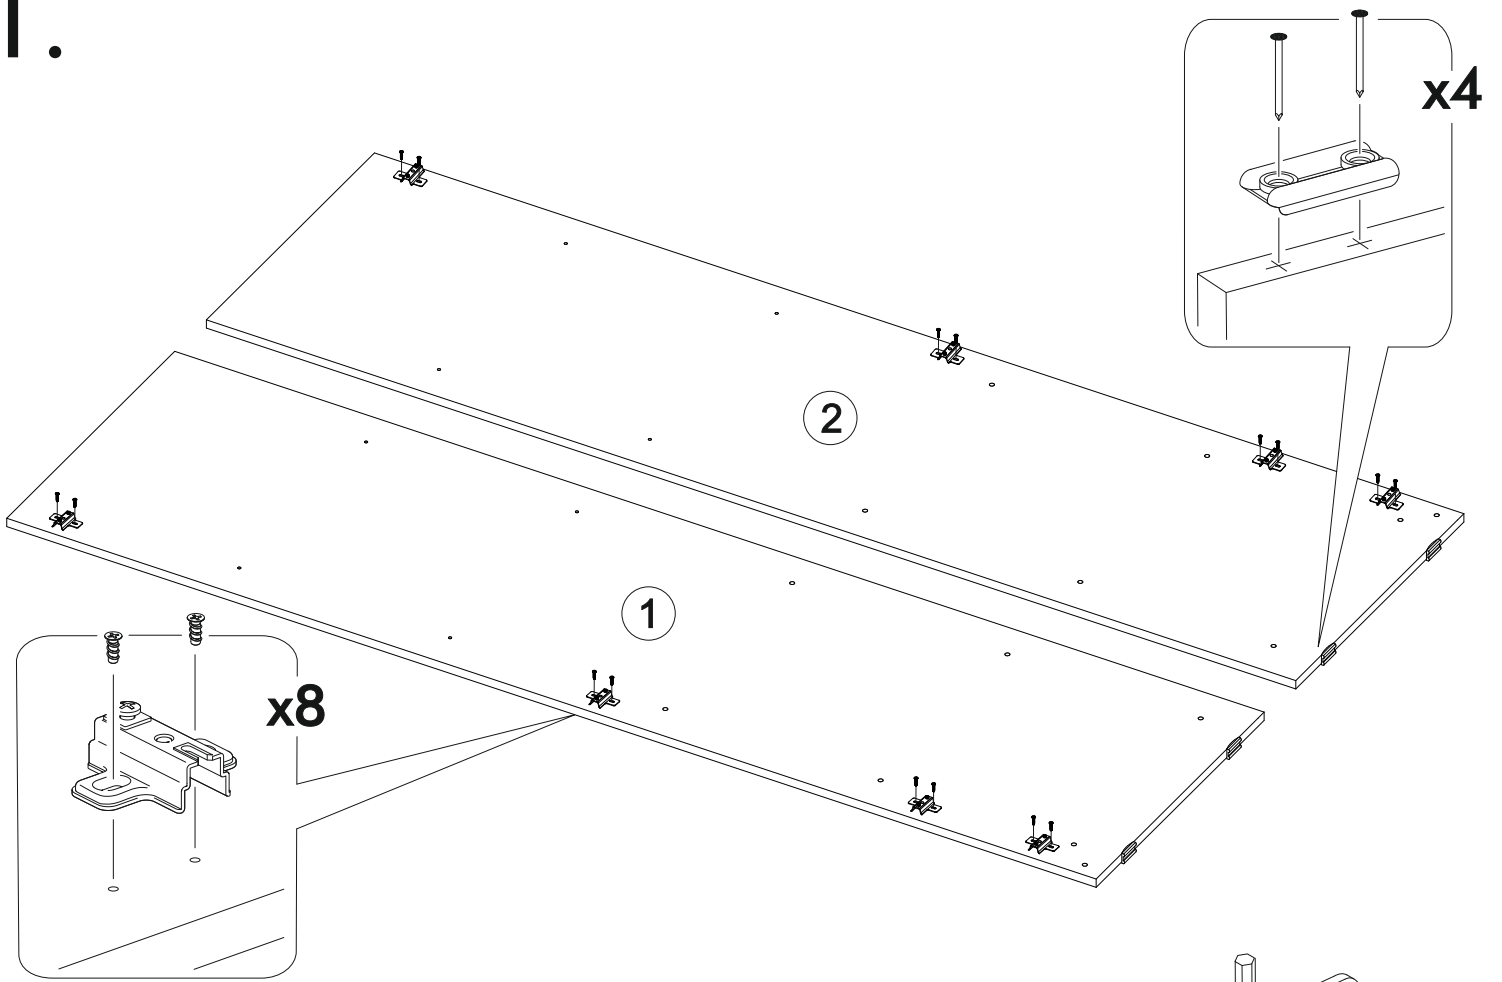

6,3x50	6,3x13			3,5x16	1,6x25	3,5x40
48x	16x	1x	24x	20x	80x	8x
8x	4x	4x	8x	2x		

	AI		 L=mm	
1	Бок левый / Left side	1	1984	530
2	Бок правый / Right side	1	1984	530
3	Крышка / Top	1	800	530
4-6	Вязка / Binding	3	768	530
7-8	Полка / Shelf	2	768	530
9	Перегородка / Side	1	376	530
10	Цоколь / Socle	1	768	70
11-14	Задняя стенка ЛДВП / Back wall	4	795	480
15-17	Соединитель / Connector	3	768	
18-90	Фасад / Facade	2	1178	396
20-21	Фасад / Facade	2	414	396
22-25	Ручка / Furniture handle	4	100	200
26	Штанга / Oval tube	1	762	
27-30	Бок / Side	4	342	528
31-34	Крышка / Top	4	374	528
35-36	Задняя стенка / Back wall	2	342	342

1.