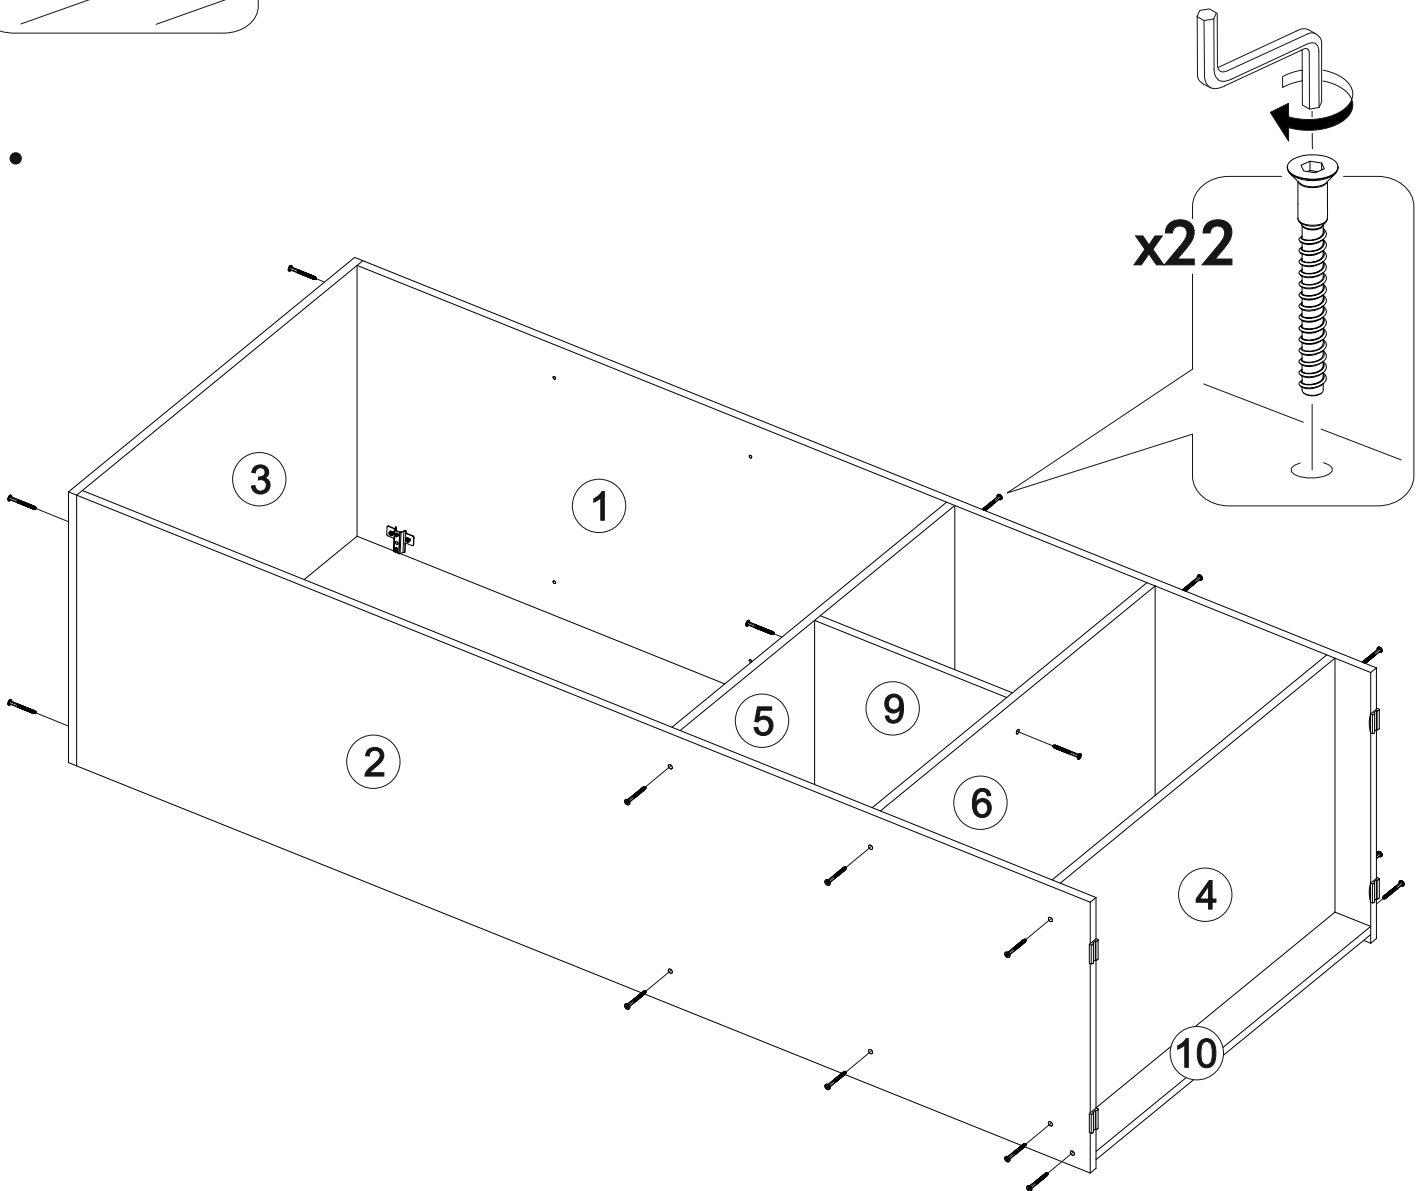

6,3x50	6,3x13			3,5x16	1,6x25	3,5x40
48x	16x	1x	24x	20x	80x	8x
8x	4x	4x	8x	2x		

	AI		 L=mm	
1	Бок левый / Left side	1	1984	530
2	Бок правый / Right side	1	1984	530
3	Крышка / Top	1	800	530
4-6	Вязка / Binding	3	768	530
7-8	Полка / Shelf	2	768	530
9	Перегородка / Side	1	376	530
10	Цоколь / Socle	1	768	70
11-14	Задняя стенка ЛДВП / Back wall	4	795	480
15-17	Соединитель / Connector	3	768	
18-90	Фасад / Facade	2	1178	396
20-21	Фасад / Facade	2	414	396
22-25	Ручка / Furniture handle	4	100	200
26	Штанга / Oval tube	1	762	
27-30	Бок / Side	4	342	528
31-34	Крышка / Top	4	374	528
35-36	Задняя стенка / Back wall	2	342	342

2.