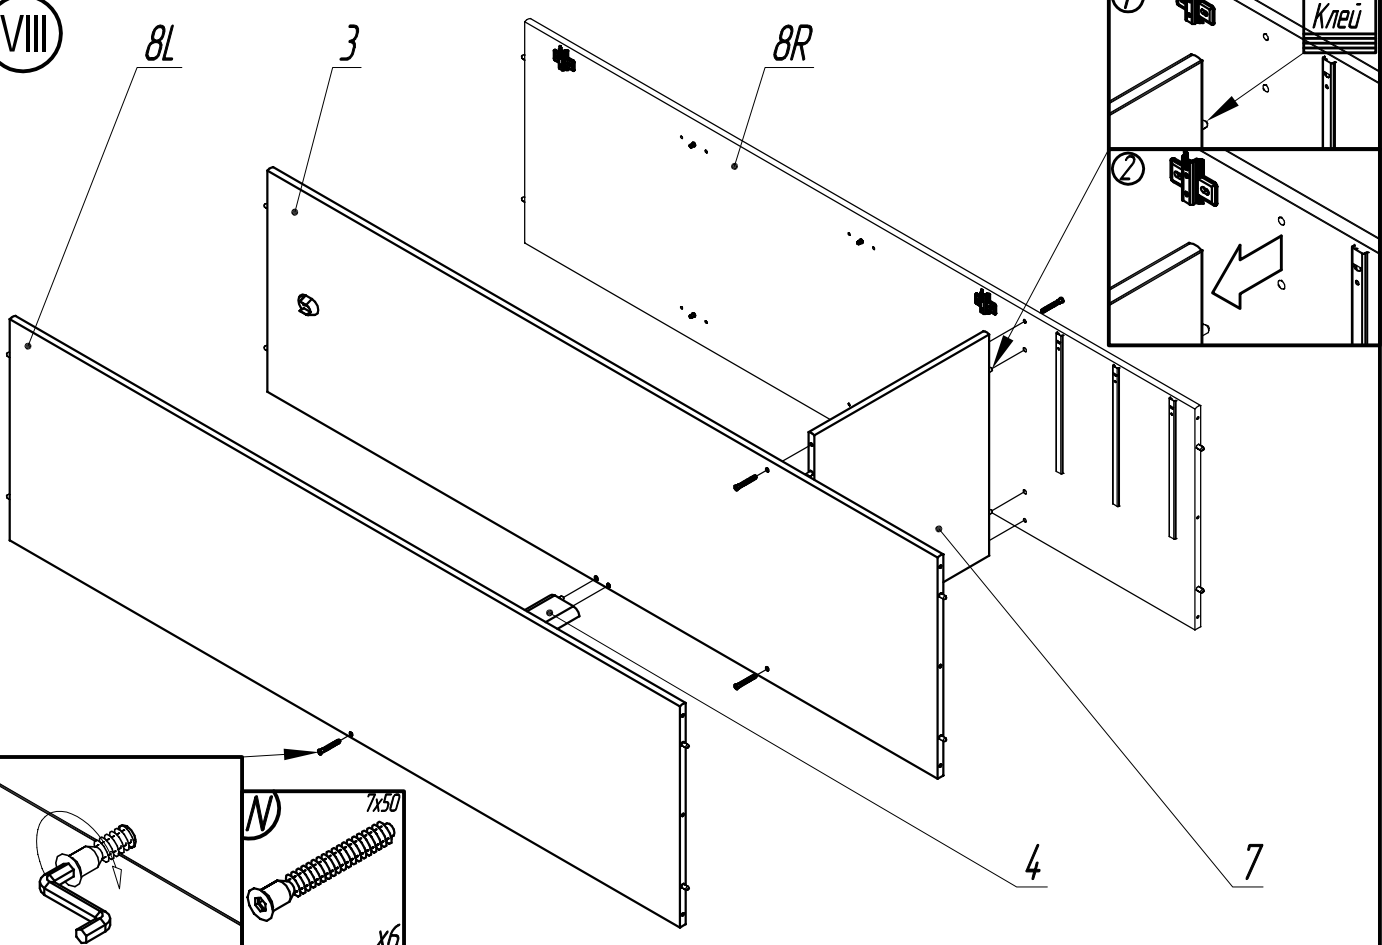

Шкаф "Фалько 1" МД 848-01 (с зеркалом)

№	Наименование деталей	Размер, мм	Кол-во
1	Крышка	990 x 570 x 18	1
2	Основание	990 x 570 x 18	1
3	Перегородка	1744 x 500 x 15	1
4	Планка жёсткости	455 x 80 x 15	1
5	Планка стопорная	450 x 34 x 18	2
6	Полка	453 x 460 x 15	2
7	Полка монтажная	455 x 500 x 15	1
8	Стенка боковая	1744 x 500 x 15	2
9	Стенка задняя	860 x 470 x 3,2(4)	2
10	Стенка задняя	1316 x 470 x 3,2(4)	1
11	Стенка задняя	457 x 470 x 3,2(4)	1
12	Штанга	445 x 40 x 20	1
13	Дверь с зеркалом	1297 x 466 x 18	1
14	Дверь с филёнкой	1738 x 466 x 18	1
15	Дно ящика	454 x 428 x 3,2(4)	3
16	Стенка боковая ящика	450 x 90 x 15	6
17	Стенка задняя ящика	400 x 90 x 15	3
18	Фасад ящика	466 x 144 x 18	3

II

3/8

8L

3

8R

VII

VIII

XI