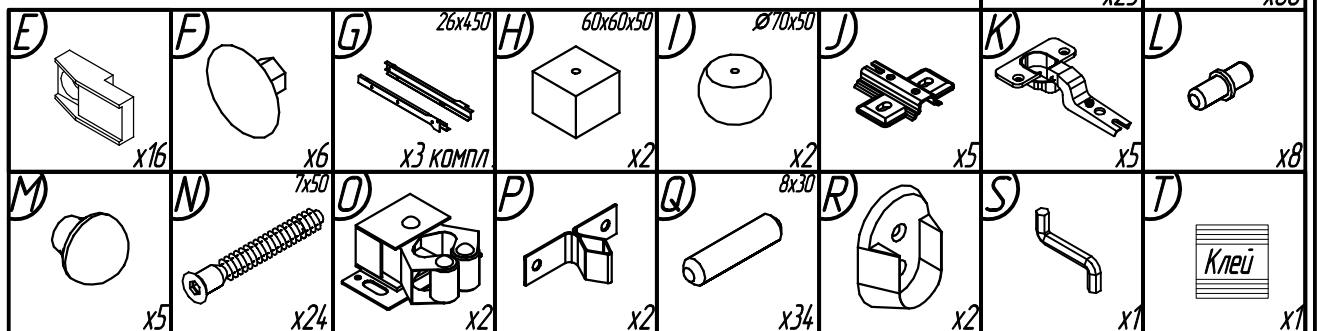

Шкаф "Фалько 1" МД 848-01 (с зеркалом)

№	Наименование деталей	Размер, мм	Кол-во
1	Крышка	990 x 570 x 18	1
2	Основание	990 x 570 x 18	1
3	Перегородка	1744 x 500 x 15	1
4	Планка жёсткости	455 x 80 x 15	1
5	Планка стопорная	450 x 34 x 18	2
6	Полка	453 x 460 x 15	2
7	Полка монтажная	455 x 500 x 15	1
8	Стенка боковая	1744 x 500 x 15	2
9	Стенка задняя	860 x 470 x 3,2(4)	2
10	Стенка задняя	1316 x 470 x 3,2(4)	1
11	Стенка задняя	457 x 470 x 3,2(4)	1
12	Штанга	445 x 40 x 20	1
13	Дверь с зеркалом	1297 x 466 x 18	1
14	Дверь с филёнкой	1738 x 466 x 18	1
15	Дно ящика	454 x 428 x 3,2(4)	3
16	Стенка боковая ящика	450 x 90 x 15	6
17	Стенка задняя ящика	400 x 90 x 15	3
18	Фасад ящика	466 x 144 x 18	3

II

3/8

8L

3

8R

VII

VIII

XI