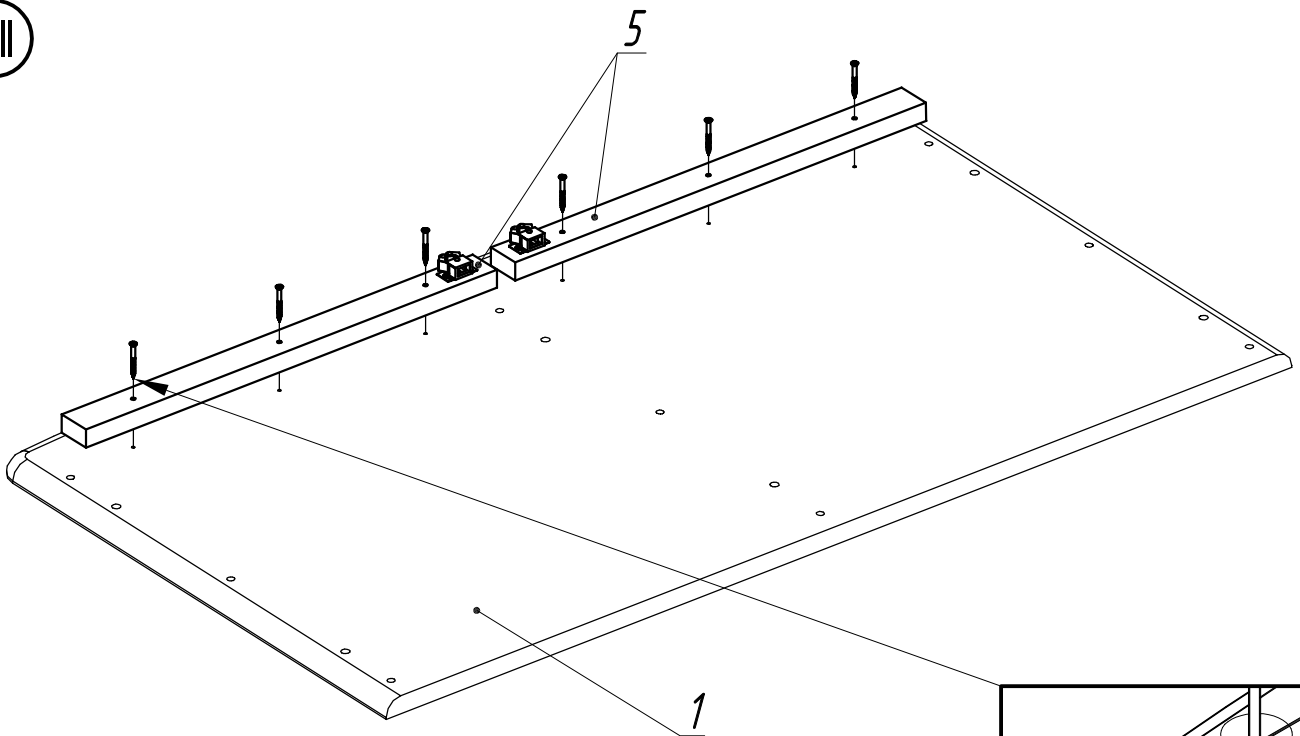

Шкаф "Фалько 1" МД 848-01 (с зеркалом)

№	Наименование деталей	Размер, мм	Кол-во
1	Крышка	990 x 570 x 18	1
2	Основание	990 x 570 x 18	1
3	Перегородка	1744 x 500 x 15	1
4	Планка жёсткости	455 x 80 x 15	1
5	Планка стопорная	450 x 34 x 18	2
6	Полка	453 x 460 x 15	2
7	Полка монтажная	455 x 500 x 15	1
8	Стенка боковая	1744 x 500 x 15	2
9	Стенка задняя	860 x 470 x 3,2(4)	2
10	Стенка задняя	1316 x 470 x 3,2(4)	1
11	Стенка задняя	457 x 470 x 3,2(4)	1
12	Штанга	445 x 40 x 20	1
13	Дверь с зеркалом	1297 x 466 x 18	1
14	Дверь с филёнкой	1738 x 466 x 18	1
15	Дно ящика	454 x 428 x 3,2(4)	3
16	Стенка боковая ящика	450 x 90 x 15	6
17	Стенка задняя ящика	400 x 90 x 15	3
18	Фасад ящика	466 x 144 x 18	3

II

3/8

8L

3

8R

VII

VIII

XI