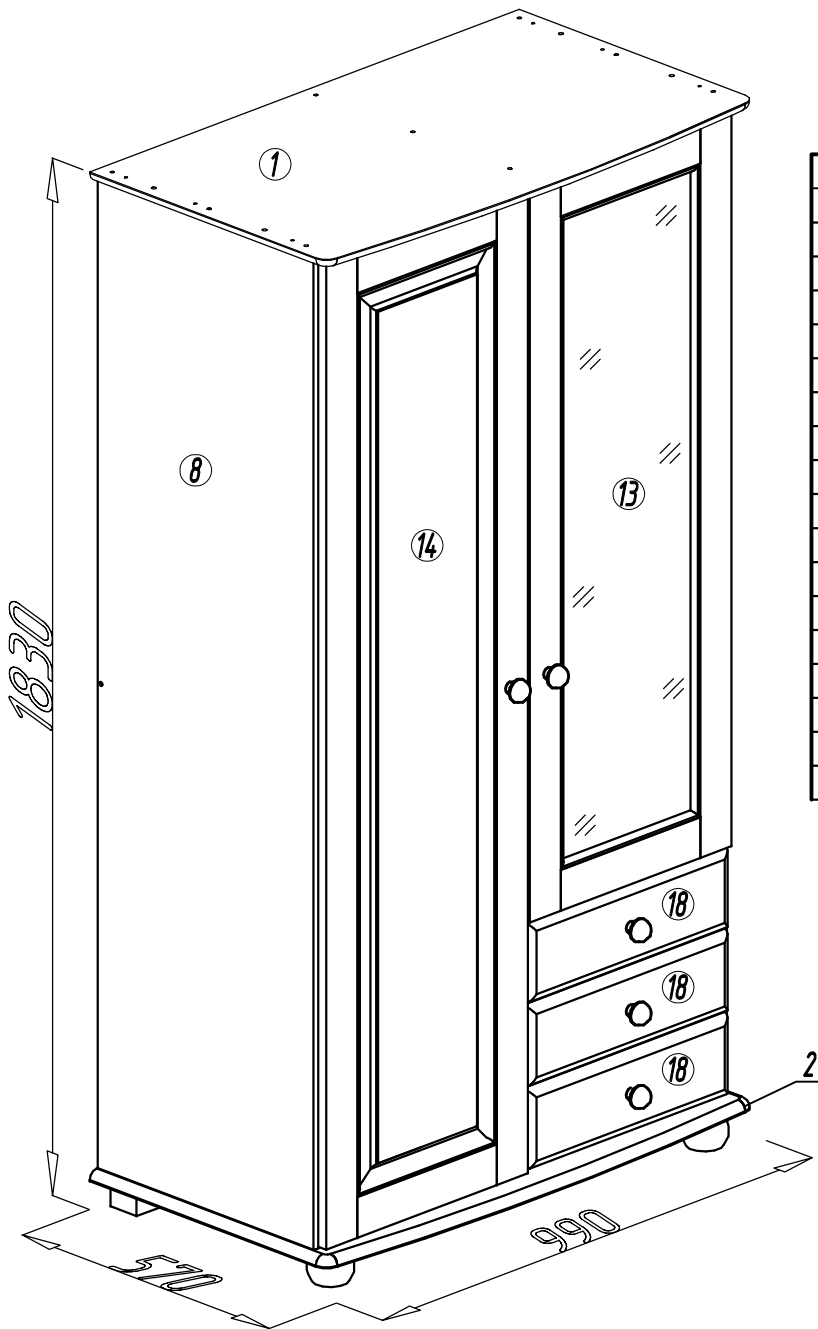

Шкаф "Фалько 1" МД 848-01 (с зеркалом)

№	Наименование деталей	Размер, мм	Кол-во
1	Крышка	990 x 570 x 18	1
2	Основание	990 x 570 x 18	1
3	Перегородка	1744 x 500 x 15	1
4	Планка жёсткости	455 x 80 x 15	1
5	Планка стопорная	450 x 34 x 18	2
6	Полка	453 x 460 x 15	2
7	Полка монтажная	455 x 500 x 15	1
8	Стенка боковая	1744 x 500 x 15	2
9	Стенка задняя	860 x 470 x 3,2(4)	2
10	Стенка задняя	1316 x 470 x 3,2(4)	1
11	Стенка задняя	457 x 470 x 3,2(4)	1
12	Штанга	445 x 40 x 20	1
13	Дверь с зеркалом	1297 x 466 x 18	1
14	Дверь с филёнкой	1738 x 466 x 18	1
15	Дно ящика	454 x 428 x 3,2(4)	3
16	Стенка боковая ящика	450 x 90 x 15	6
17	Стенка задняя ящика	400 x 90 x 15	3
18	Фасад ящика	466 x 144 x 18	3

II

3/8

8L

3

8R

VII

VIII

XI