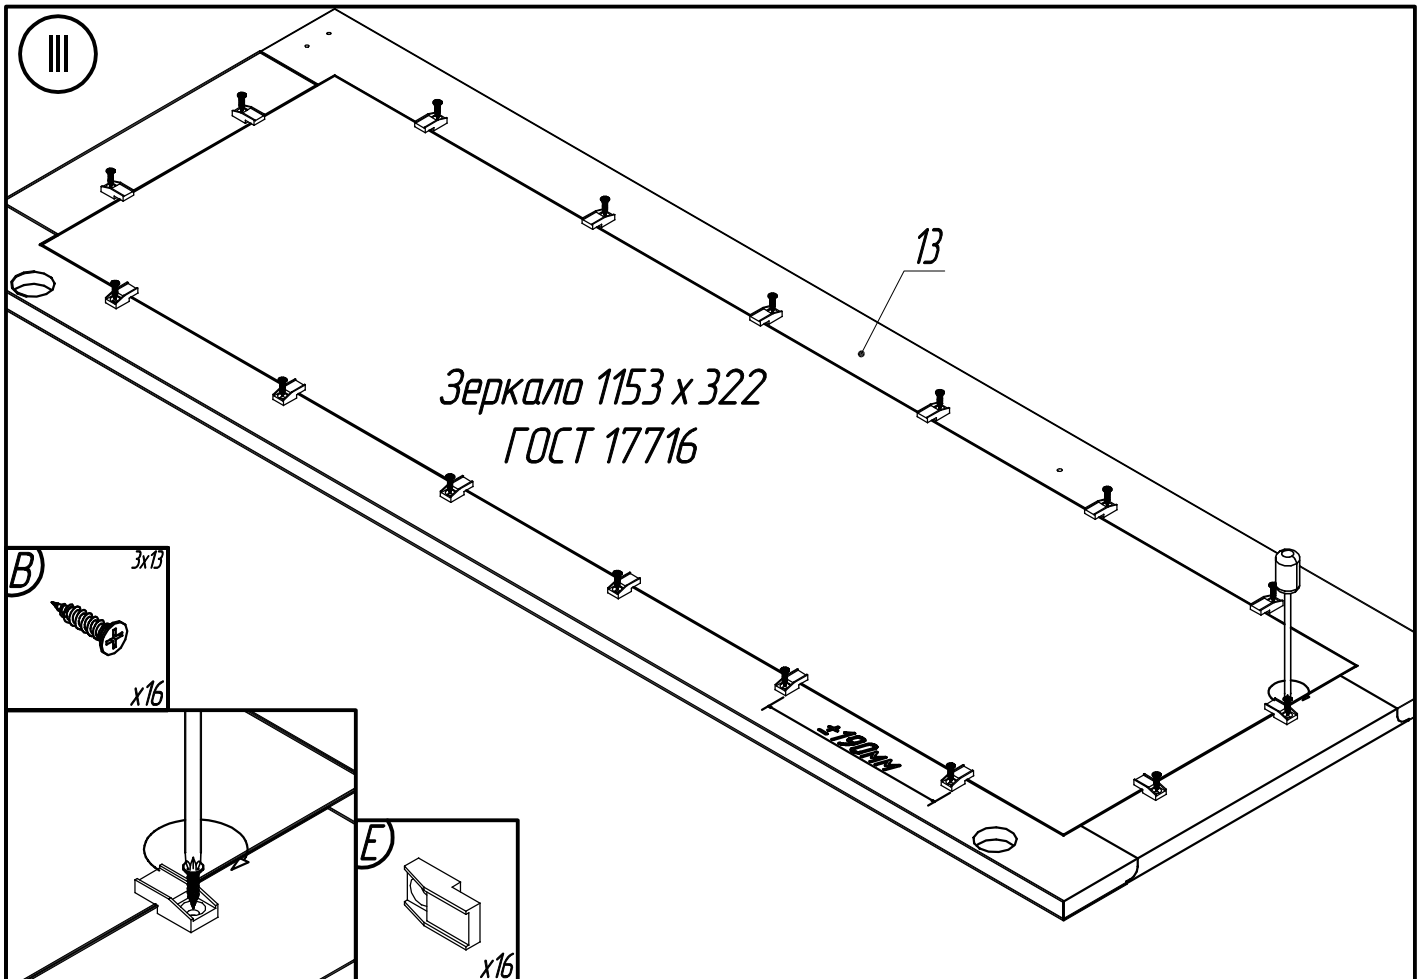

Шкаф "Фалько 1" МД 848-01 (с зеркалом)

№	Наименование деталей	Размер, мм	Кол-во
1	Крышка	990 x 570 x 18	1
2	Основание	990 x 570 x 18	1
3	Перегородка	1744 x 500 x 15	1
4	Планка жёсткости	455 x 80 x 15	1
5	Планка стопорная	450 x 34 x 18	2
6	Полка	453 x 460 x 15	2
7	Полка монтажная	455 x 500 x 15	1
8	Стенка боковая	1744 x 500 x 15	2
9	Стенка задняя	860 x 470 x 3,2(4)	2
10	Стенка задняя	1316 x 470 x 3,2(4)	1
11	Стенка задняя	457 x 470 x 3,2(4)	1
12	Штанга	445 x 40 x 20	1
13	Дверь с зеркалом	1297 x 466 x 18	1
14	Дверь с филёнкой	1738 x 466 x 18	1
15	Дно ящика	454 x 428 x 3,2(4)	3
16	Стенка боковая ящика	450 x 90 x 15	6
17	Стенка задняя ящика	400 x 90 x 15	3
18	Фасад ящика	466 x 144 x 18	3

II

3/8

8L

3

8R

VII

VIII

XI