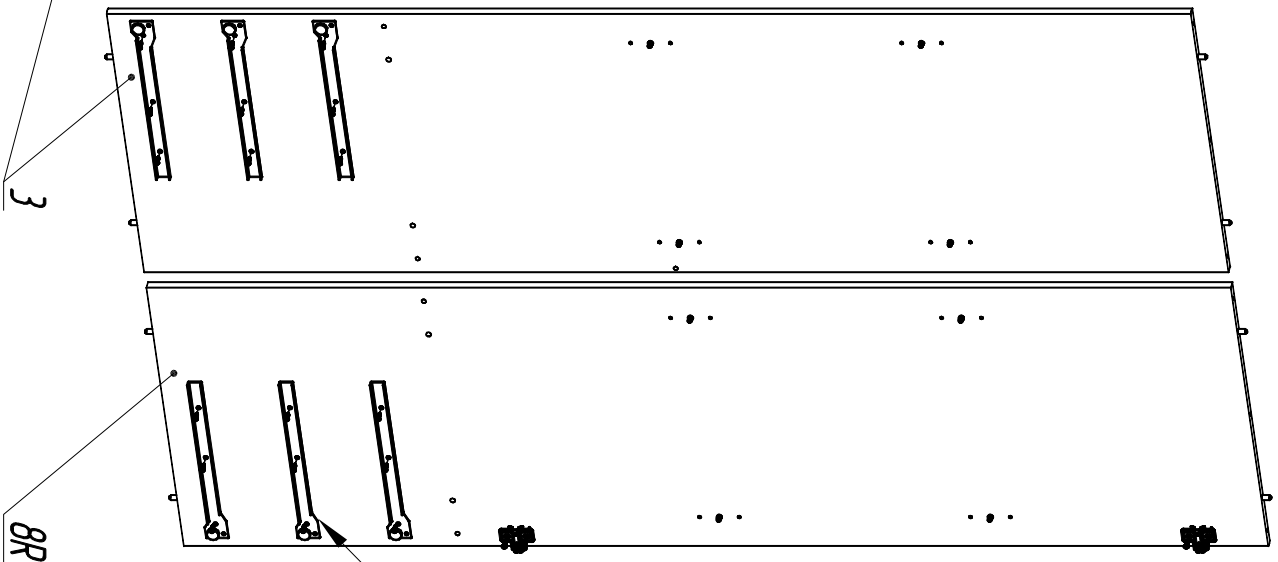

Шкаф "Фалько 1" МД 848-01 (с зеркалом)

№	Наименование деталей	Размер, мм	Кол-во
1	Крышка	990 x 570 x 18	1
2	Основание	990 x 570 x 18	1
3	Перегородка	1744 x 500 x 15	1
4	Планка жёсткости	455 x 80 x 15	1
5	Планка стопорная	450 x 34 x 18	2
6	Полка	453 x 460 x 15	2
7	Полка монтажная	455 x 500 x 15	1
8	Стенка боковая	1744 x 500 x 15	2
9	Стенка задняя	860 x 470 x 3,2(4)	2
10	Стенка задняя	1316 x 470 x 3,2(4)	1
11	Стенка задняя	457 x 470 x 3,2(4)	1
12	Штанга	445 x 40 x 20	1
13	Дверь с зеркалом	1297 x 466 x 18	1
14	Дверь с филёнкой	1738 x 466 x 18	1
15	Дно ящика	454 x 428 x 3,2(4)	3
16	Стенка боковая ящика	450 x 90 x 15	6
17	Стенка задняя ящика	400 x 90 x 15	3
18	Фасад ящика	466 x 144 x 18	3

II

3/8

8L

3

8R

VII

VIII

XI