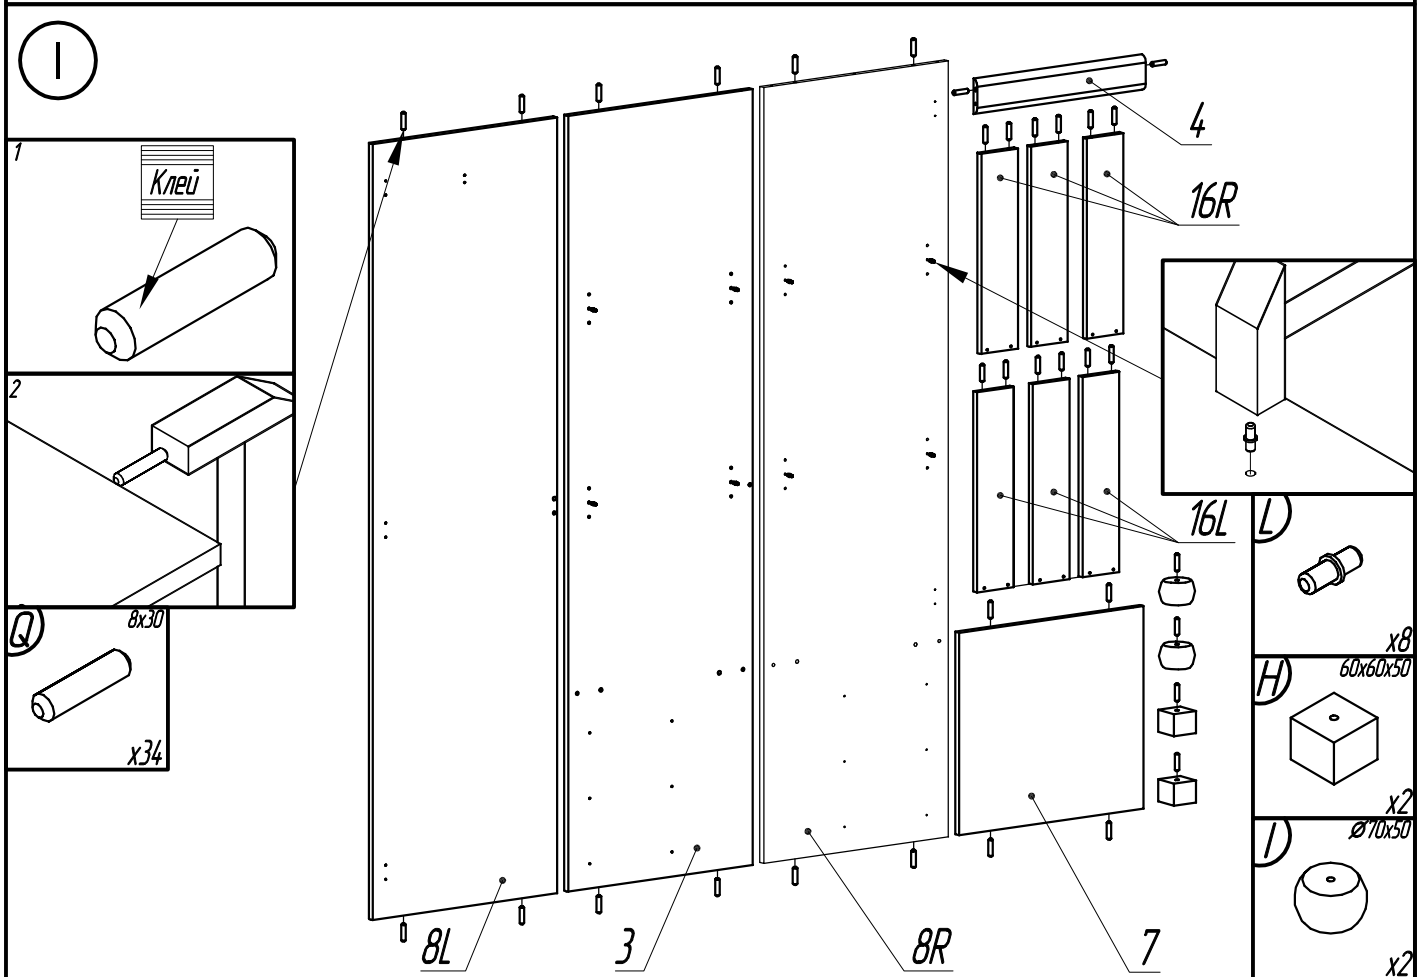

Шкаф "Фалько 1" МД 848-01 (с зеркалом)

№	Наименование деталей	Размер, мм	Кол-во
1	Крышка	990 x 570 x 18	1
2	Основание	990 x 570 x 18	1
3	Перегородка	1744 x 500 x 15	1
4	Планка жёсткости	455 x 80 x 15	1
5	Планка стопорная	450 x 34 x 18	2
6	Полка	453 x 460 x 15	2
7	Полка монтажная	455 x 500 x 15	1
8	Стенка боковая	1744 x 500 x 15	2
9	Стенка задняя	860 x 470 x 3,2(4)	2
10	Стенка задняя	1316 x 470 x 3,2(4)	1
11	Стенка задняя	457 x 470 x 3,2(4)	1
12	Штанга	445 x 40 x 20	1
13	Дверь с зеркалом	1297 x 466 x 18	1
14	Дверь с филёнкой	1738 x 466 x 18	1
15	Дно ящика	454 x 428 x 3,2(4)	3
16	Стенка боковая ящика	450 x 90 x 15	6
17	Стенка задняя ящика	400 x 90 x 15	3
18	Фасад ящика	466 x 144 x 18	3

II

3/8

8L

3

8R

VII

VIII

XI