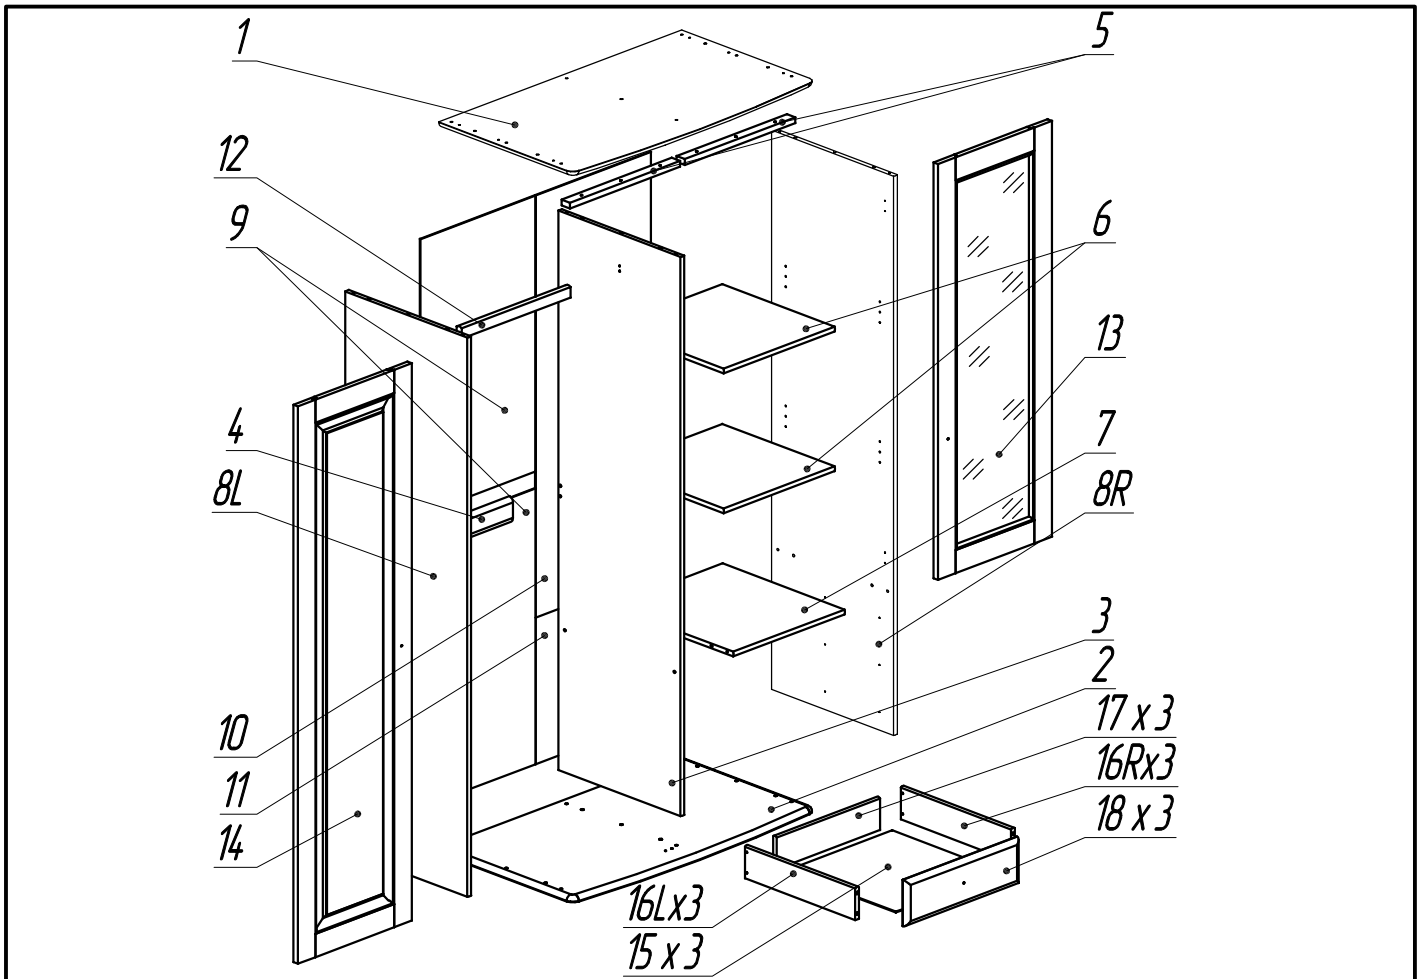

Шкаф "Фалько 1" МД 848-01 (с зеркалом)

№	Наименование деталей	Размер, мм	Кол-во
1	Крышка	990 x 570 x 18	1
2	Основание	990 x 570 x 18	1
3	Перегородка	1744 x 500 x 15	1
4	Планка жёсткости	455 x 80 x 15	1
5	Планка стопорная	450 x 34 x 18	2
6	Полка	453 x 460 x 15	2
7	Полка монтажная	455 x 500 x 15	1
8	Стенка боковая	1744 x 500 x 15	2
9	Стенка задняя	860 x 470 x 3,2(4)	2
10	Стенка задняя	1316 x 470 x 3,2(4)	1
11	Стенка задняя	457 x 470 x 3,2(4)	1
12	Штанга	445 x 40 x 20	1
13	Дверь с зеркалом	1297 x 466 x 18	1
14	Дверь с филёнкой	1738 x 466 x 18	1
15	Дно ящика	454 x 428 x 3,2(4)	3
16	Стенка боковая ящика	450 x 90 x 15	6
17	Стенка задняя ящика	400 x 90 x 15	3
18	Фасад ящика	466 x 144 x 18	3