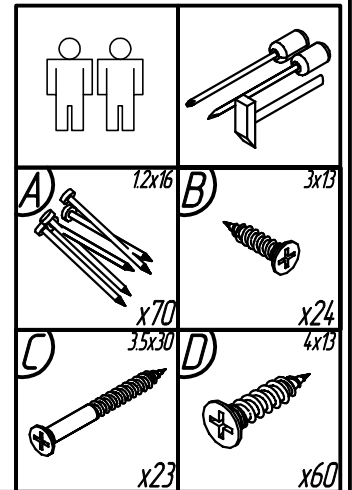

Шкаф "Фалько 1" МД 848-01 (с зеркалом)

№	Наименование деталей	Размер, мм	Кол-во
1	Крышка	990 x 570 x 18	1
2	Основание	990 x 570 x 18	1
3	Перегородка	1744 x 500 x 15	1
4	Планка жёсткости	455 x 80 x 15	1
5	Планка стопорная	450 x 34 x 18	2
6	Полка	453 x 460 x 15	2
7	Полка монтажная	455 x 500 x 15	1
8	Стенка боковая	1744 x 500 x 15	2
9	Стенка задняя	860 x 470 x 3,2(4)	2
10	Стенка задняя	1316 x 470 x 3,2(4)	1
11	Стенка задняя	457 x 470 x 3,2(4)	1
12	Штанга	445 x 40 x 20	1
13	Дверь с зеркалом	1297 x 466 x 18	1
14	Дверь с филёнкой	1738 x 466 x 18	1
15	Дно ящика	454 x 428 x 3,2(4)	3
16	Стенка боковая ящика	450 x 90 x 15	6
17	Стенка задняя ящика	400 x 90 x 15	3
18	Фасад ящика	466 x 144 x 18	3

II

3/8

8L

3

8R

VII

VIII

XI