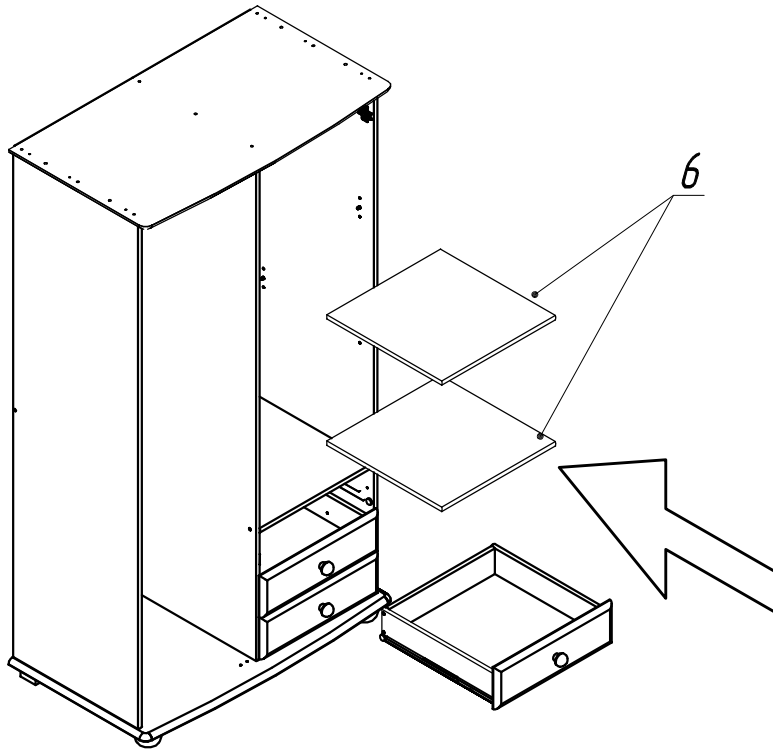

Шкаф "Фалько 1" МД 848-01 (с зеркалом)

№	Наименование деталей	Размер, мм	Кол-во
1	Крышка	990 x 570 x 18	1
2	Основание	990 x 570 x 18	1
3	Перегородка	1744 x 500 x 15	1
4	Планка жёсткости	455 x 80 x 15	1
5	Планка стопорная	450 x 34 x 18	2
6	Полка	453 x 460 x 15	2
7	Полка монтажная	455 x 500 x 15	1
8	Стенка боковая	1744 x 500 x 15	2
9	Стенка задняя	860 x 470 x 3,2(4)	2
10	Стенка задняя	1316 x 470 x 3,2(4)	1
11	Стенка задняя	457 x 470 x 3,2(4)	1
12	Штанга	445 x 40 x 20	1
13	Дверь с зеркалом	1297 x 466 x 18	1
14	Дверь с филёнкой	1738 x 466 x 18	1
15	Дно ящика	454 x 428 x 3,2(4)	3
16	Стенка боковая ящика	450 x 90 x 15	6
17	Стенка задняя ящика	400 x 90 x 15	3
18	Фасад ящика	466 x 144 x 18	3

II

3/8

8L

3

8R

VII

VIII

XI