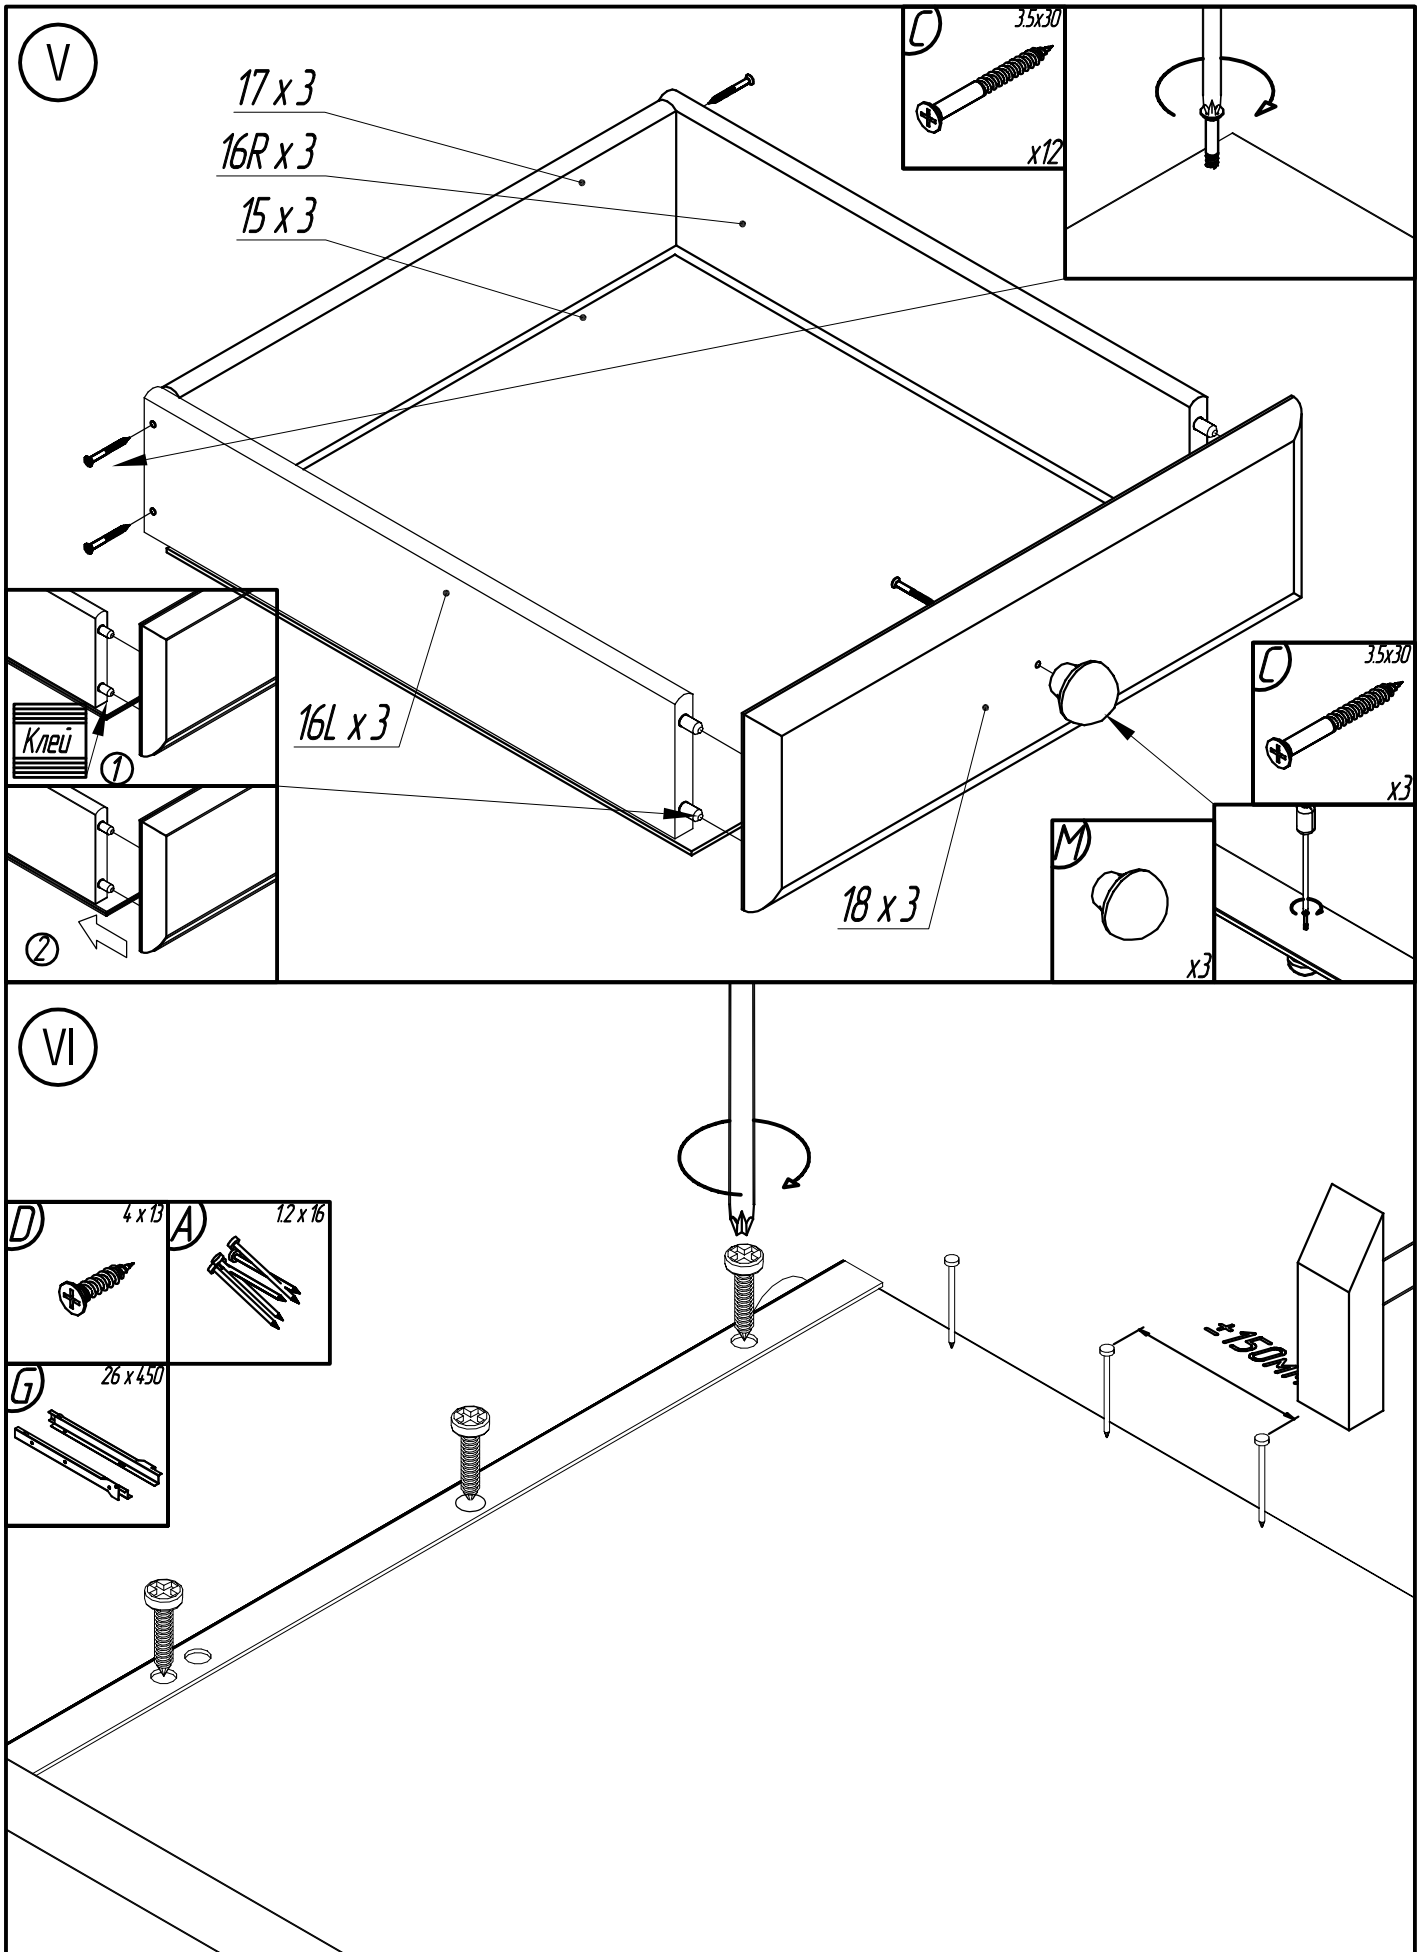

Шкаф "Фалько 1" МД 848-01 (с зеркалом)

№	Наименование деталей	Размер, мм	Кол-во
1	Крышка	990 x 570 x 18	1
2	Основание	990 x 570 x 18	1
3	Перегородка	1744 x 500 x 15	1
4	Планка жёсткости	455 x 80 x 15	1
5	Планка стопорная	450 x 34 x 18	2
6	Полка	453 x 460 x 15	2
7	Полка монтажная	455 x 500 x 15	1
8	Стенка боковая	1744 x 500 x 15	2
9	Стенка задняя	860 x 470 x 3,2(4)	2
10	Стенка задняя	1316 x 470 x 3,2(4)	1
11	Стенка задняя	457 x 470 x 3,2(4)	1
12	Штанга	445 x 40 x 20	1
13	Дверь с зеркалом	1297 x 466 x 18	1
14	Дверь с филёнкой	1738 x 466 x 18	1
15	Дно ящика	454 x 428 x 3,2(4)	3
16	Стенка боковая ящика	450 x 90 x 15	6
17	Стенка задняя ящика	400 x 90 x 15	3
18	Фасад ящика	466 x 144 x 18	3

II

3/8

8L

3

8R

VII

VIII

XI