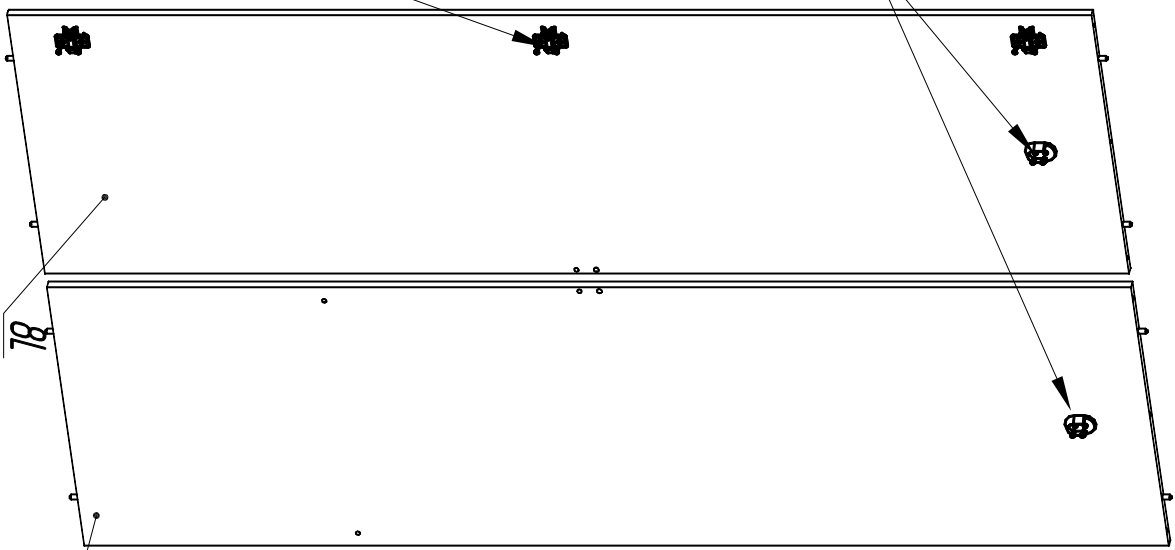

Шкаф "Фалько 1" МД 848-01 (с зеркалом)

№	Наименование деталей	Размер, мм	Кол-во
1	Крышка	990 x 570 x 18	1
2	Основание	990 x 570 x 18	1
3	Перегородка	1744 x 500 x 15	1
4	Планка жёсткости	455 x 80 x 15	1
5	Планка стопорная	450 x 34 x 18	2
6	Полка	453 x 460 x 15	2
7	Полка монтажная	455 x 500 x 15	1
8	Стенка боковая	1744 x 500 x 15	2
9	Стенка задняя	860 x 470 x 3,2(4)	2
10	Стенка задняя	1316 x 470 x 3,2(4)	1
11	Стенка задняя	457 x 470 x 3,2(4)	1
12	Штанга	445 x 40 x 20	1
13	Дверь с зеркалом	1297 x 466 x 18	1
14	Дверь с филёнкой	1738 x 466 x 18	1
15	Дно ящика	454 x 428 x 3,2(4)	3
16	Стенка боковая ящика	450 x 90 x 15	6
17	Стенка задняя ящика	400 x 90 x 15	3
18	Фасад ящика	466 x 144 x 18	3

II

3/8

8L

3

8R

VII

VIII

XI