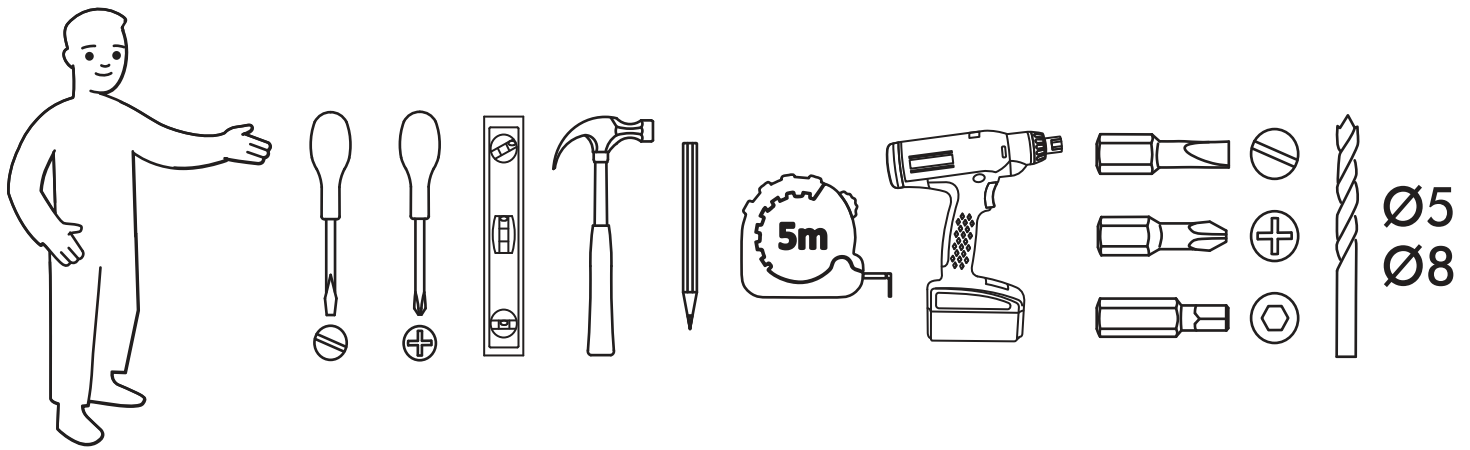

RU Внимание! Чтобы избежать неприятных последствий, воспользуйтесь услугами профессиональных сборщиков мебели. Производитель оставляет за собой право вносить изменения в конструкцию изделий, не влияющие на функциональность и дизайн.

EN Attention! To avoid unpleasant consequences, use the services professional furniture assemblers. The manufacturer reserves the right make changes to the design of products, not affecting functionality and design.