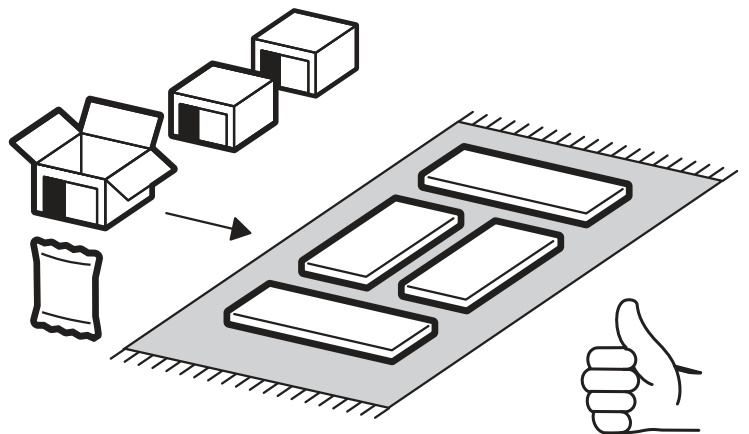

НАНСИ ТБ-500
NANCY TB-500

500	680	300

RU Внимание! Чтобы избежать неприятных последствий, воспользуйтесь услугами профессиональных сборщиков мебели. Производитель оставляет за собой право вносить изменения в конструкцию изделий, не влияющие на функциональность и дизайн.

		6,3x50		3,5x16	6,3x13	1,6x25
						
2x		8x	1x	16x	4x	30x
						
8x	4x	4x	4x	1x	2x	4x

 1 2 3	AI		 L=mm		
1	Бок правый / Right side	1	648	300	1/2
2	Бок левый / Left side	1	648	300	1/2
3	Крышка верх / Top cover	1	500	300	1/2
4	Крышка низ / Bottom cover	1	500	300	1/2
5	Вязка / Knitting	1	466	282	1/2
6	Фасад / Front	1	402	458	2/2
7	Задняя стенка / Back wall	3	224	494	1/2
8	Соединитель ДВП / Connector	2	464		1/2