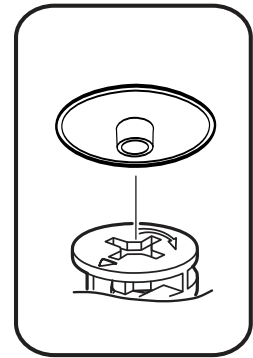

		6,3x50		3,5x16	6,3x13	1,6x25
						
2x		8x	1x	16x	4x	30x
						
8x	4x	4x	4x	1x	2x	4x

 1 2 3	AI		 L=mm		
1	Бок правый / Right side	1	648	300	1/2
2	Бок левый / Left side	1	648	300	1/2
3	Крышка верх / Top cover	1	500	300	1/2
4	Крышка низ / Bottom cover	1	500	300	1/2
5	Вязка / Knitting	1	466	282	1/2
6	Фасад / Front	1	402	458	2/2
7	Задняя стенка / Back wall	3	224	494	1/2
8	Соединитель ДВП / Connector	2	464		1/2

1.

2.

3.

4a.

4b.

5a.

5b.