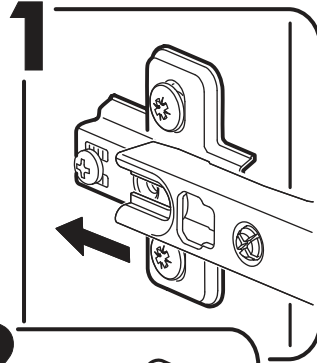

		6,3x50		3,5x16	6,3x13	1,6x25
						
2x		8x	1x	16x	4x	30x
						
8x	4x	4x	4x	1x	2x	4x

 1 2 3	AI		 L=mm		
1	Бок правый / Right side	1	648	300	1/2
2	Бок левый / Left side	1	648	300	1/2
3	Крышка верх / Top cover	1	500	300	1/2
4	Крышка низ / Bottom cover	1	500	300	1/2
5	Вязка / Knitting	1	466	282	1/2
6	Фасад / Front	1	402	458	2/2
7	Задняя стенка / Back wall	3	224	494	1/2
8	Соединитель ДВП / Connector	2	464		1/2

1.

2.

3.

4a.

4b.

5a.

5b.