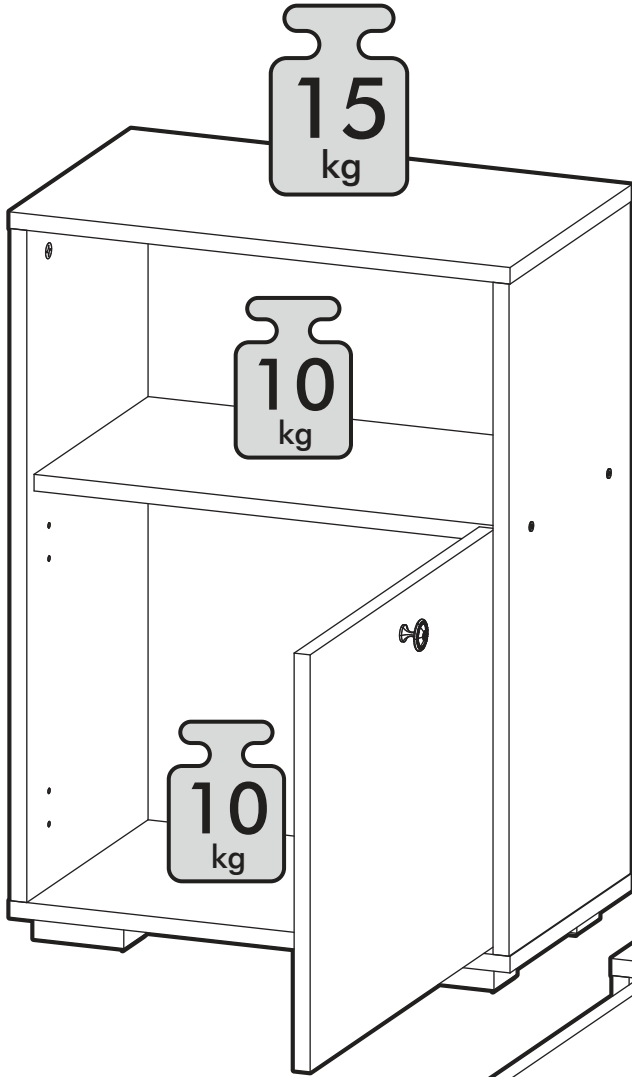

		6,3x50		3,5x16	6,3x13	1,6x25
						
2x		8x	1x	16x	4x	30x
						
8x	4x	4x	4x	1x	2x	4x

 1 2 3	AI		 L=mm		
1	Бок правый / Right side	1	648	300	1/2
2	Бок левый / Left side	1	648	300	1/2
3	Крышка верх / Top cover	1	500	300	1/2
4	Крышка низ / Bottom cover	1	500	300	1/2
5	Вязка / Knitting	1	466	282	1/2
6	Фасад / Front	1	402	458	2/2
7	Задняя стенка / Back wall	3	224	494	1/2
8	Соединитель ДВП / Connector	2	464		1/2

1.

2.

3.

4a.

4b.

5a.

5b.