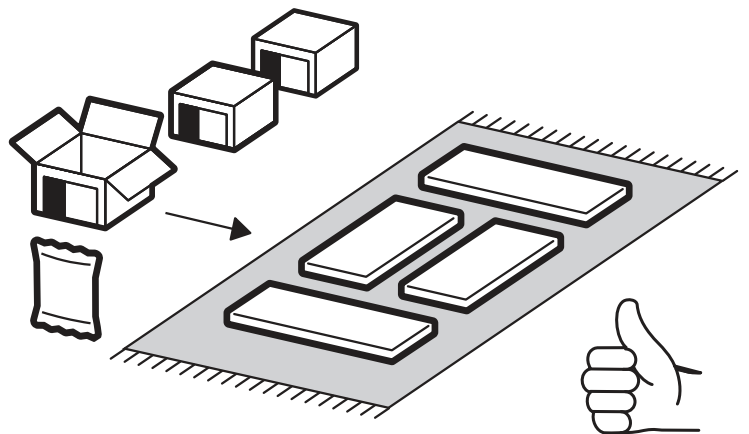

Гостиная стенка НИКОЛЬ
Living room wall NICOLE

		
2000	1800	400

RU Внимание! Чтобы избежать неприятных последствий, воспользуйтесь услугами профессиональных сборщиков мебели. Производитель оставляет за собой право вносить изменения в конструкцию изделий, не влияющие на функциональность и дизайн.

		6,3x50		3,5x16	6,3x13	1,6x25
						
6x		41x	1x	46x	12x	80x
						
10x	1x	1x	19x	4x	2x	2x
						
1x	41x	19x	16x			

	AI				
1	Фасад / Front	1	1776	396	3/4
2	Фасад / Front	1	325	804	3/4
3	Планка / The bar	1	100	1600	3/4
4	Планка / The bar	1	100	1500	3/4
5	Планка / The bar	1	950	100	3/4
6	Планка / The bar	1	332	100	3/4
7	Крышка верх / Top cover	1	1600	380	2/4
8	Крышка низ / Bottom cover	1	1600	380	2/4
9	Бок левый / Left side	1	1748	300	1/4
10	Бок правый / Right side	1	1748	300	1/4
11	Вязка / Knitting	1	1500	300	1/4
12	Стойка / Desk	1	1034	300	1/4
13	Полка / Shelf	1	773	370	2/4
14	Щит / Shield	1	1250	208	1/4
15	Щит / Shield	1	1034	240	2/4
16	Перегородка / The partition	1	398	380	2/4
17	Бок левый / Left side	1	398	380	2/4
18	Бок правый / Right side	1	398	380	2/4
19	Крышка / Cap	2	400	300	1/4
20	Полка / Shelf	3	368	300	1/4
21	Вязка / Knitting	1	368	300	1/4
22	Вязка / Knitting	2	240	283	1/4
23	Задняя стенка / Back wall	1	1776	396	3/4
24	Задняя стенка / Back wall	2	212	1594	1/4
25	Соединитель ДВП / Connector	1	1564		1/4