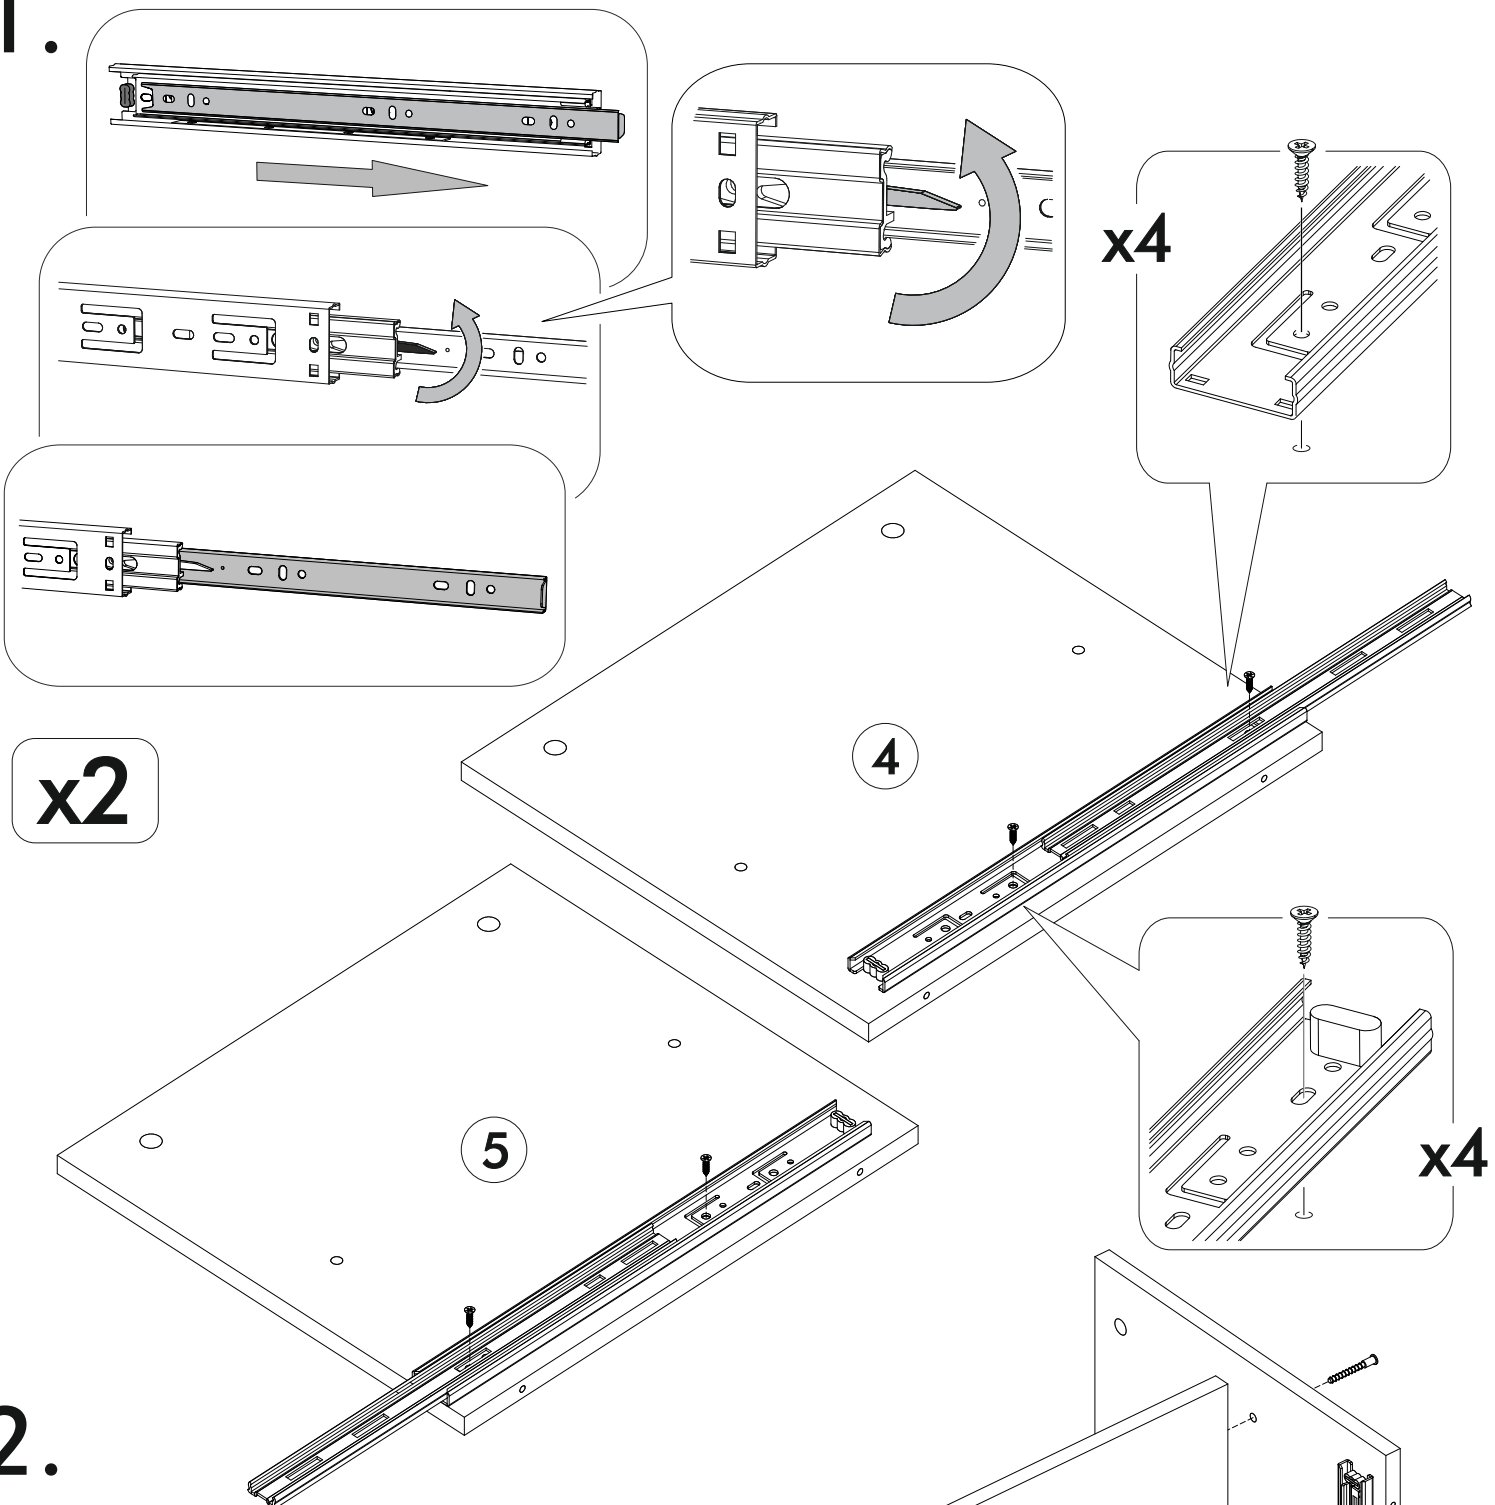

6,3x50					1,6x25	3,5x16
20x	1x	20x	12x	12x	50x	32x
			400mm			
6x	2x	6x			2x	

 1 2 3	AI		 L=mm		
1	Крышка верх / Top	1	1202	450	1/3
2	Крышка низ / Bottom	1	1202	430	
3	Вязка / Binding	2	568	430	2/3
4	Бок правый / Right side	2	386	430	
5	Бок левый / Left side	2	386	430	
6	Вязка ящика / Drawer binding	2	510	120	
7	Бок ящика левый / Drawer side	2	400	120	
8	Бок ящика правый / Drawer side	2	400	120	1/3
9	Задняя стенка ЛДВП / Back wall	1	414	1196	
10	Дно ящика / Drawer bottom	2	540	398	
11	Фасад ящика / Drawer facade	2	196	596	3/3

1.

2.