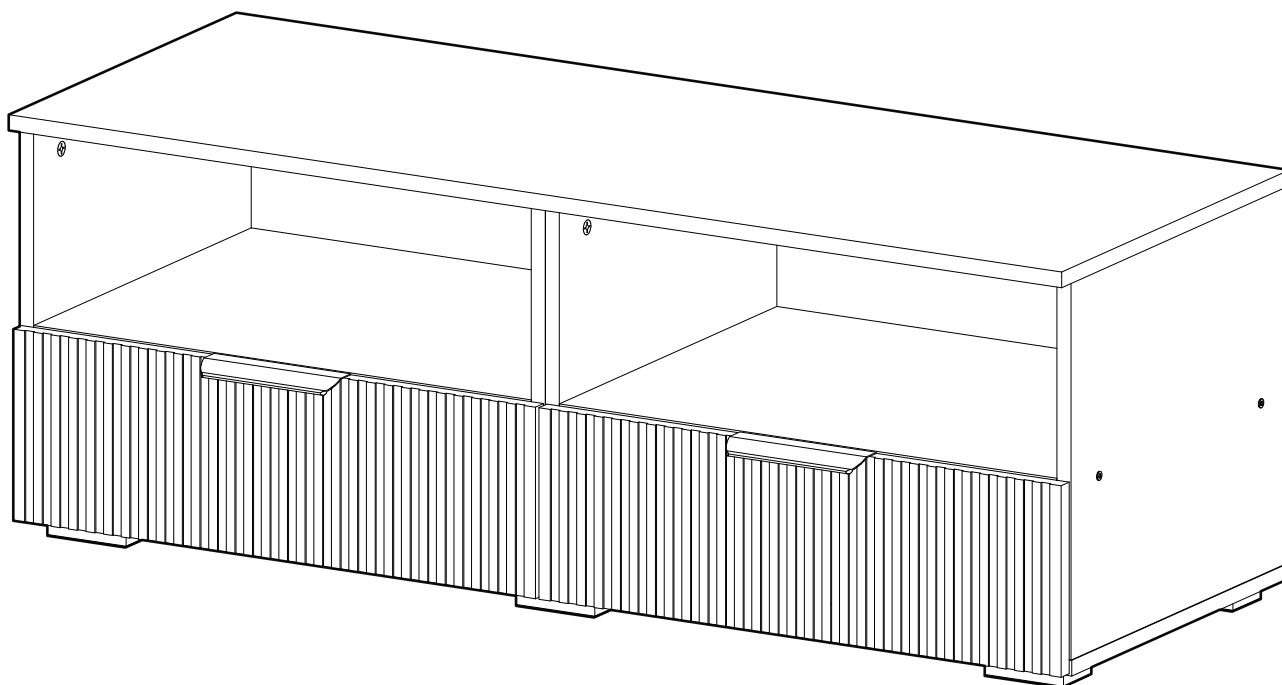

<https://interior-center.ru/>

НОРД T03-1200

NORD T03-1200

1200	438	454

**RU** Внимание! Чтобы избежать неприятных последствий, воспользуйтесь услугами профессиональных сборщиков мебели. Производитель оставляет за собой право вносить изменения в конструкцию изделий, не влияющие на функциональность и дизайн.

<b>6,3x50</b>					<b>1,6x25</b>	<b>3,5x16</b>
						
<b>20x</b>	<b>1x</b>	<b>20x</b>	<b>12x</b>	<b>12x</b>	<b>50x</b>	<b>32x</b>
			<b>400mm</b>			
<b>6x</b>	<b>2x</b>	<b>6x</b>			<b>2x</b>	

 1 2 3	<b>AI</b>		 L=mm		
<b>1</b>	Крышка верх / Top	<b>1</b>	<b>1202</b>	<b>450</b>	<b>1/3</b>
<b>2</b>	Крышка низ / Bottom	<b>1</b>	<b>1202</b>	<b>430</b>	
<b>3</b>	Вязка / Binding	<b>2</b>	<b>568</b>	<b>430</b>	<b>2/3</b>
<b>4</b>	Бок правый / Right side	<b>2</b>	<b>386</b>	<b>430</b>	
<b>5</b>	Бок левый / Left side	<b>2</b>	<b>386</b>	<b>430</b>	
<b>6</b>	Вязка ящика / Drawer binding	<b>2</b>	<b>510</b>	<b>120</b>	
<b>7</b>	Бок ящика левый / Drawer side	<b>2</b>	<b>400</b>	<b>120</b>	
<b>8</b>	Бок ящика правый / Drawer side	<b>2</b>	<b>400</b>	<b>120</b>	<b>1/3</b>
<b>9</b>	Задняя стенка ЛДВП / Back wall	<b>1</b>	<b>414</b>	<b>1196</b>	
<b>10</b>	Дно ящика / Drawer bottom	<b>2</b>	<b>540</b>	<b>398</b>	
<b>11</b>	Фасад ящика / Drawer facade	<b>2</b>	<b>196</b>	<b>596</b>	<b>3/3</b>