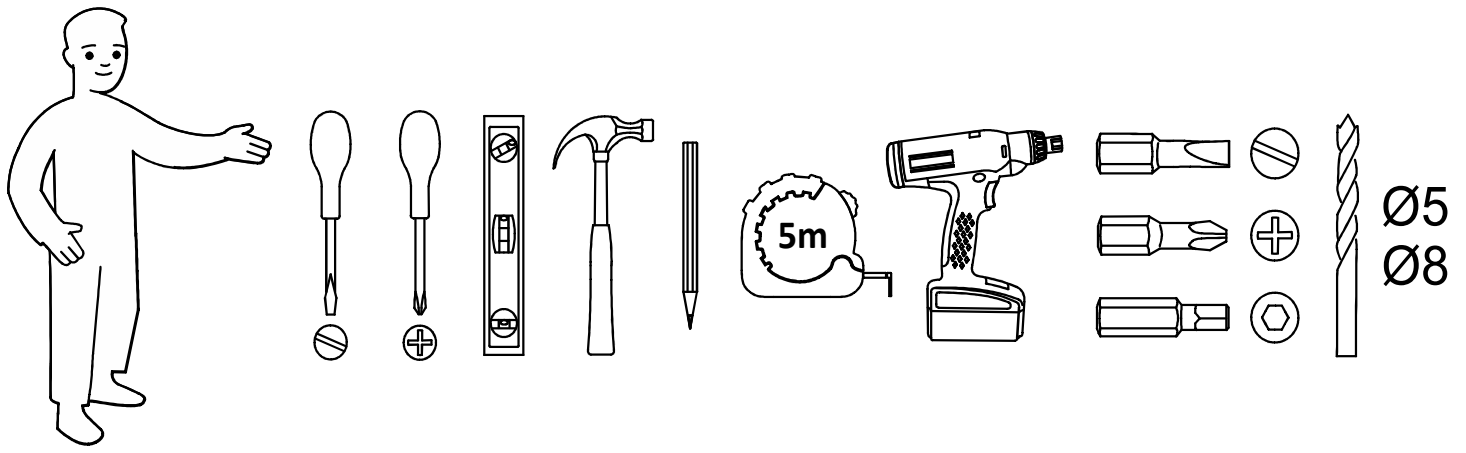

Стол обеденный раздвижной Оливер-01  
Sliding dining table Oliver-01

		
1100/1500	750	670

**RU** Внимание! Чтобы избежать неприятных последствий, воспользуйтесь услугами профессиональных сборщиков мебели. Производитель оставляет за собой право вносить изменения в конструкцию изделий, не влияющие на функциональность и дизайн.