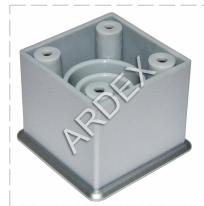

Штанга металлическая, обальная, цвет-хром.

Ручка К-11 хром (цвет28), производитель АЛДИ

АМЕЛИ ФГ-015

ЗАКАЗЫВАЕТСЯ ОТДЕЛЬНО

Рисунок-Ручей малый *Калевка фигурная*

АМЕЛИ КМ-008

Комод АМЕЛИ КМ-008 состоит из КМ-008 и ФГ-015