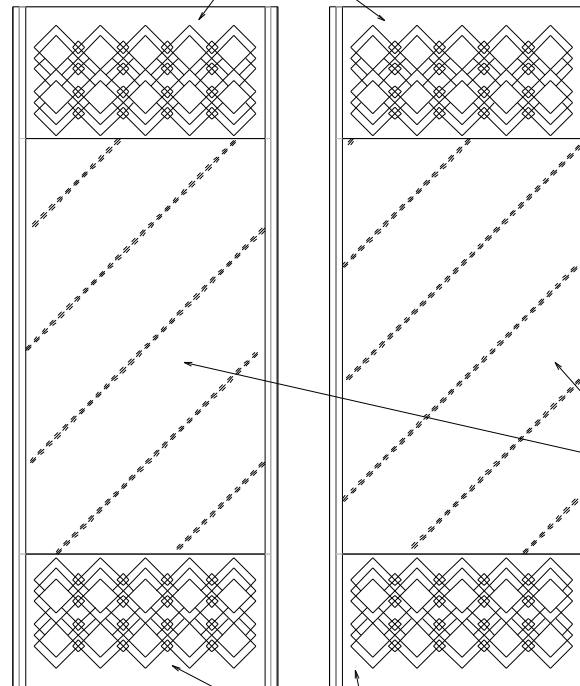

Вставка МДФ 16мм
ПВХ Белый глянец