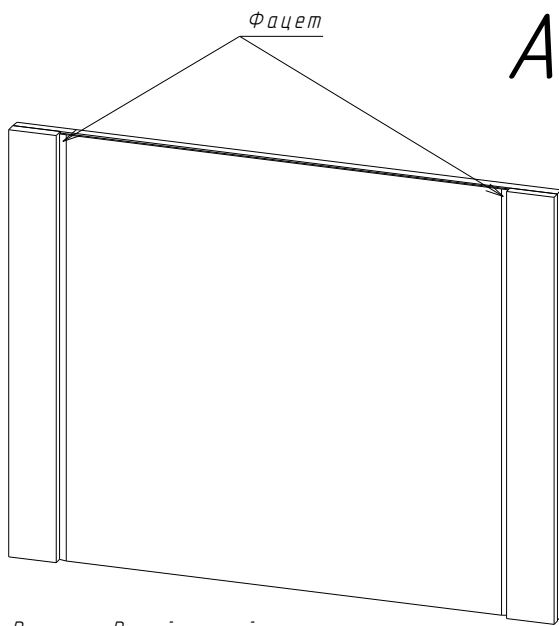

АМЕЛИ ЗН-010