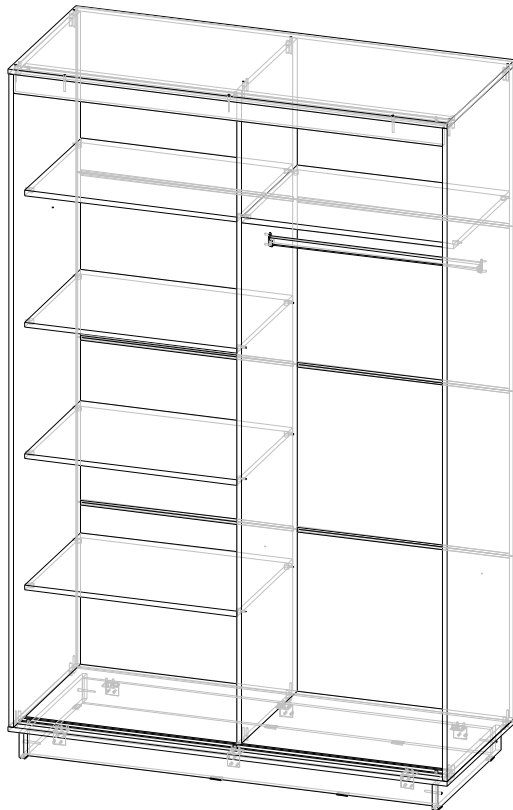

1.1. модульная спальня АМЕЛИ состоит из 8-ми модулей, 3-х дополнительных опций (ДО) и 4-х фасадов-купе для каркаса шкафа-купе "ГРИНВУД":

Модули:

- АМЕЛИ КР-001 (Кровать), габаритный размер 1792 x 1030 x 2042 мм,;
- АМЕЛИ ШК-005 (Шкаф) 2-х ств. Д900, габаритный размер 900 x 2109 x 515 мм, дополнительно отдельно комплектуется фасадом ФГ-012;
- АМЕЛИ ШК-006 (Шкаф) 3-х ств. Д1350, габаритный размер 1350 x 2109 x 515 мм, дополнительно отдельно комплектуется фасадом ФГ-013;
- АМЕЛИ ШК-007 (Шкаф) 4-х ств. Д1700, габаритный размер 1700 x 2109 x 515 мм, дополнительно отдельно комплектуется фасадом ФГ-014;
- АМЕЛИ КМ-008 (Комод) Д800, габаритный размер 800 x 882 x 453 мм, дополнительно отдельно комплектуется фасадом ФГ-015;
- АМЕЛИ ТМ-009 (Тумба) Д450, габаритный размер 450 x 471 x 453 мм, дополнительно отдельно комплектуется фасадом ФГ-016;
- АМЕЛИ ЗН-010 (Зеркало навесное) Д800, габаритный размер 802 x 628 x 32 мм
- АМЕЛИ СТ-011 (Стол) туалетный Д1000, габаритный размер 1000 x 750 x 453 мм, дополнительно отдельно комплектуется фасадом ФГ-017.

Фасады-купе:

Фасады - купе используются с каркасом шкафа-купе "ГРИНВУД".

- АМЕЛИ ФЗ-019 (Фасад) к ГРИНВУД ШК-001 с зеркалом -Д1200 Створка-2шт
- АМЕЛИ ФЗ-020 (Фасад) к ГРИНВУД ШК-002 с зеркалом Д1400 Створка-2шт
- АМЕЛИ ФЗ-021 (Фасад) к ГРИНВУД ШК-003 с зеркалом Д1600 Створка-2шт
- АМЕЛИ ФЗ-022 (Фасад) к ГРИНВУД ШК-004 с зеркалом Д2000 Створка-2шт

АМЕЛИ СТ-011

Опора №02 45x45мм, производитель АЛДИ

Ручка К-11 хром (цвет28), производитель АЛДИ

Газлифт

ГРИНВУД ШК-001 (Шкаф) Д1200

АМЕЛИ ФЗ-019 (Фасад) к ГРИНВУД ШК-001 с зеркалом
-Д1200 Створка-2шт

Вставка МДФ 16мм
ПВХ Белый глянец

Створки для ГРИНВУД Корпус к
ШК-001 (Шкаф) Д1200

Зеркало с ЕК
1250*516*4 мм

Вставка МДФ 16мм
ПВХ Белый глянец

ГРИНВУД ШК-002 (Шкаф) Д1400

АМЕЛИ ФЗ-020 (Фасад) к ГРИНВУД ШК-002 с зеркалом Д1400 Створка-2шт