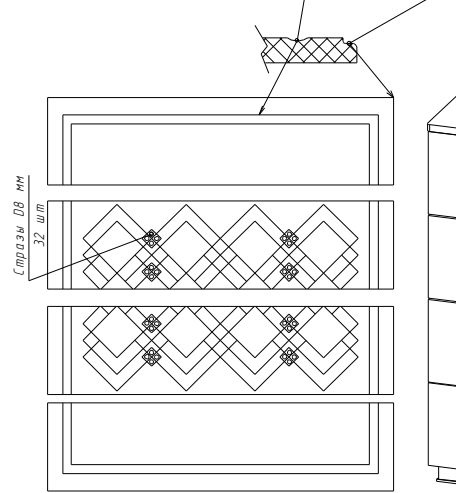

АМЕЛИ ФГ-015

ЗАКАЗЫВАЕТСЯ ОТДЕЛЬНО

Рисунок-Ручей малый   *Калевка фигурная*