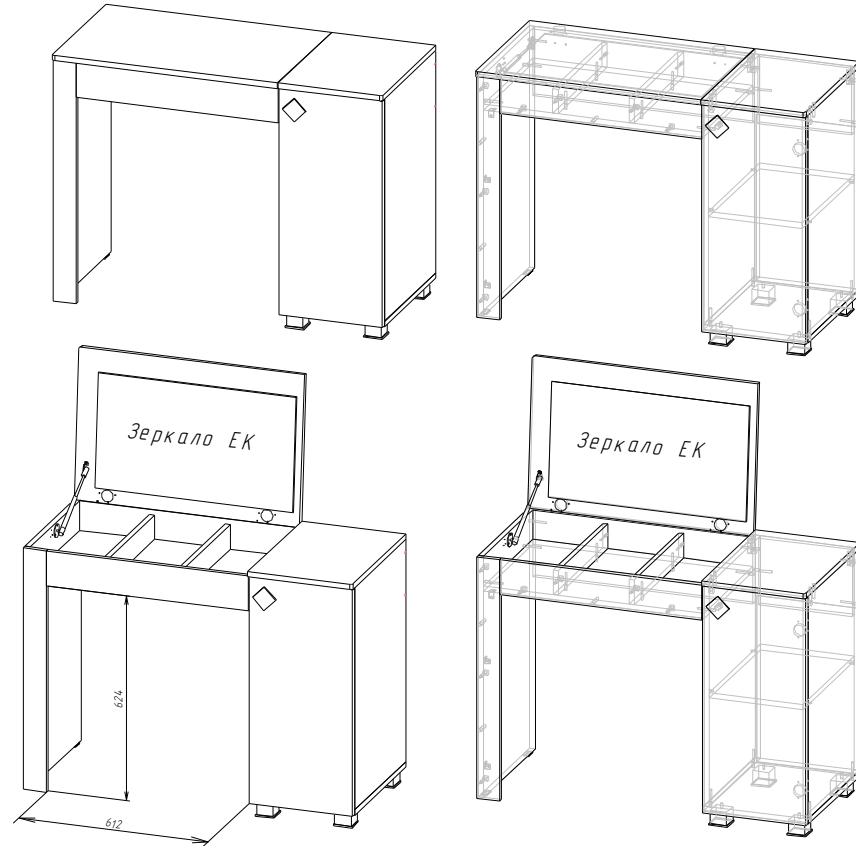

АМЕЛИ СТ-011

Ручка К-11 хром (цвет28), производитель АЛДИ