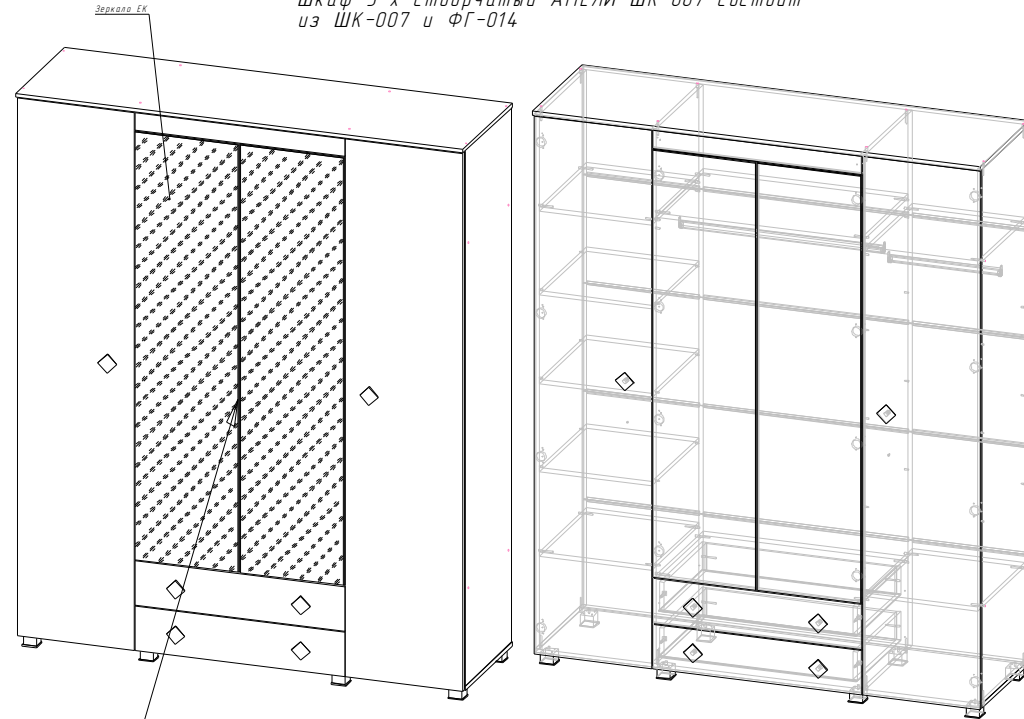

Штанга металлическая, овальная, цвет-хром.

АМЕЛИ ФГ-014

ЗАКАЗЫВАЕТСЯ ОТДЕЛЬНО

АМЕЛИ ШК-007

Шкаф 3-х створчатый АМЕЛИ ШК-007 состоит из ШК-007 и ФГ-014

Опора №02 45x45мм, производитель АЛДИ

Ручка-профиль Al мат.