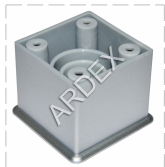

АМЕЛИ СТ-011

Опора №02 45x45мм, производитель АЛДИ