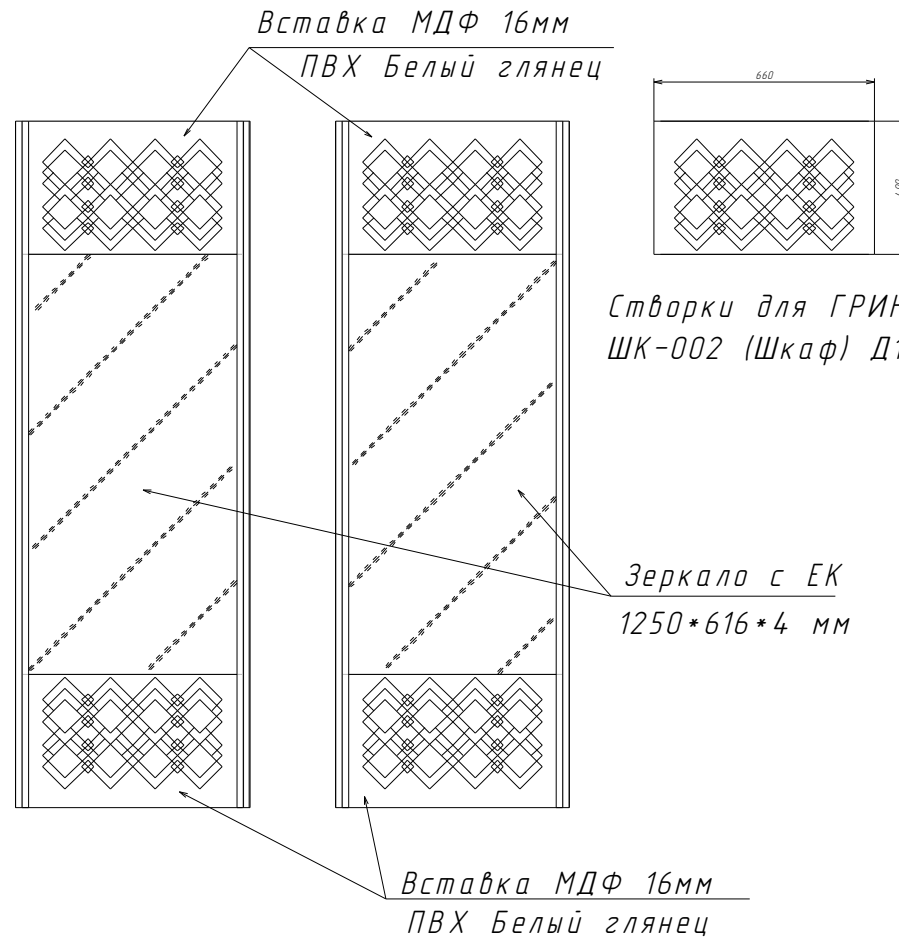

Створки для ГРИНВУД Корпус к
ШК-001 (Шкаф) Д1200

Зеркало с ЕК
1250*516*4 мм

Вставка МДФ 16мм
ПВХ Белый глянец

ГРИНВУД ШК-002 (Шкаф) Д1400

АМЕЛИ ФЗ-020 (Фасад) к ГРИНВУД ШК-002 с зеркалом Д1400 Створка-2шт