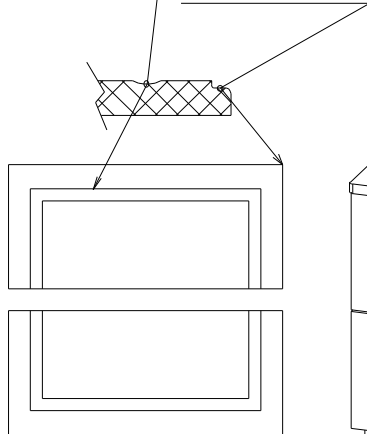

*Опора №02 45x45мм, производитель
АЛДИ*

*Ручка К-11 хром (цвет28), производи-
тель АЛДИ*

АМЕЛИ ФГ-016

ЗАКАЗЫВАЕТСЯ ОТДЕЛЬНО

Рисунок-Ручей малый

Калевка фигурная

АМЕЛИ ТМ-009

Тумба АМЕЛИ ТМ-009 состоит из ТМ-009 и ФГ-016