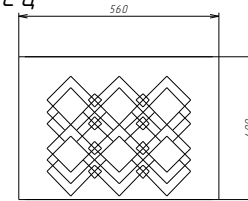

Вставка МДФ 16мм
ПВХ Белый глянец