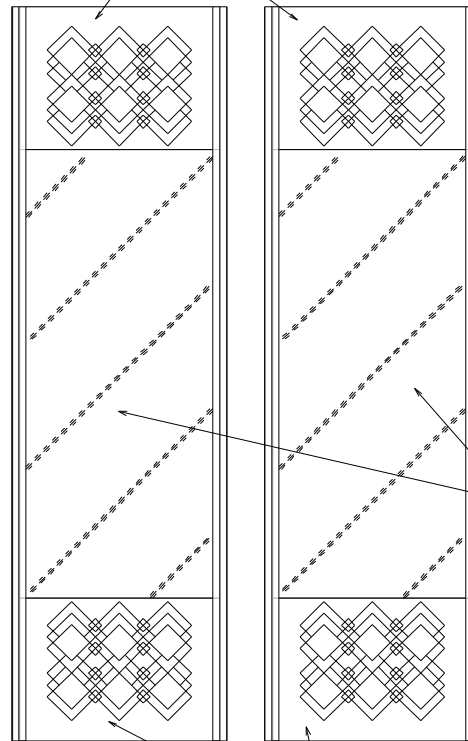

АМЕЛИ СТ-011

Опора №02 45x45мм, производитель АЛДИ

Ручка К-11 хром (цвет28), производитель АЛДИ

Газлифт

ГРИНВУД ШК-001 (Шкаф) Д1200

АМЕЛИ ФЗ-019 (Фасад) к ГРИНВУД ШК-001 с зеркалом
-Д1200 Створка-2шт

Вставка МДФ 16мм
ПВХ Белый глянец