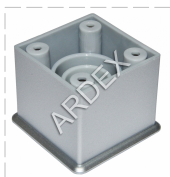

ФРЕЗЕРОВКА

Рисунок-Ручей малый
Калевка по периметру-Фигурная

Опора №02 45x45мм, производитель
АЛДИ