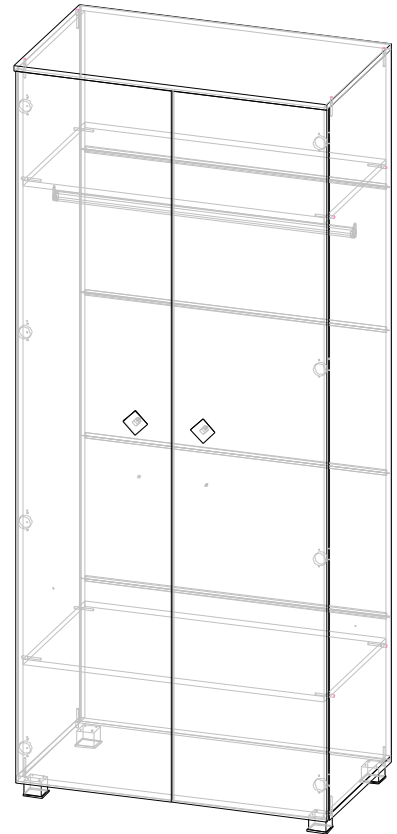

АМЕЛИ ШК-005

ФРЕЗЕРОВКА

Рисунок-Ручей малый
Калевка по периметру-Фигурная

Опора №02 45x45мм, производитель
АЛДИ

Ручка К-11 хром (цвет28), производи-
тель АЛДИ

Штанга металлическая, овальная,
цвет-хром.