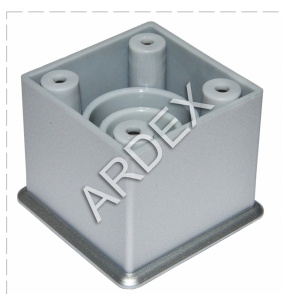

*Опора №02 45x45мм, производитель
АЛДИ*

*Ручка К-11 хром (цвет28), производи-
тель АЛДИ*

АМЕЛИ ФГ-016

ЗАКАЗЫВАЕТСЯ ОТДЕЛЬНО

Рисунок-Ручей малый

Калевка фигурная

АМЕЛИ ТМ-009

Тумба АМЕЛИ ТМ-009 состоит из ТМ-009 и ФГ-016