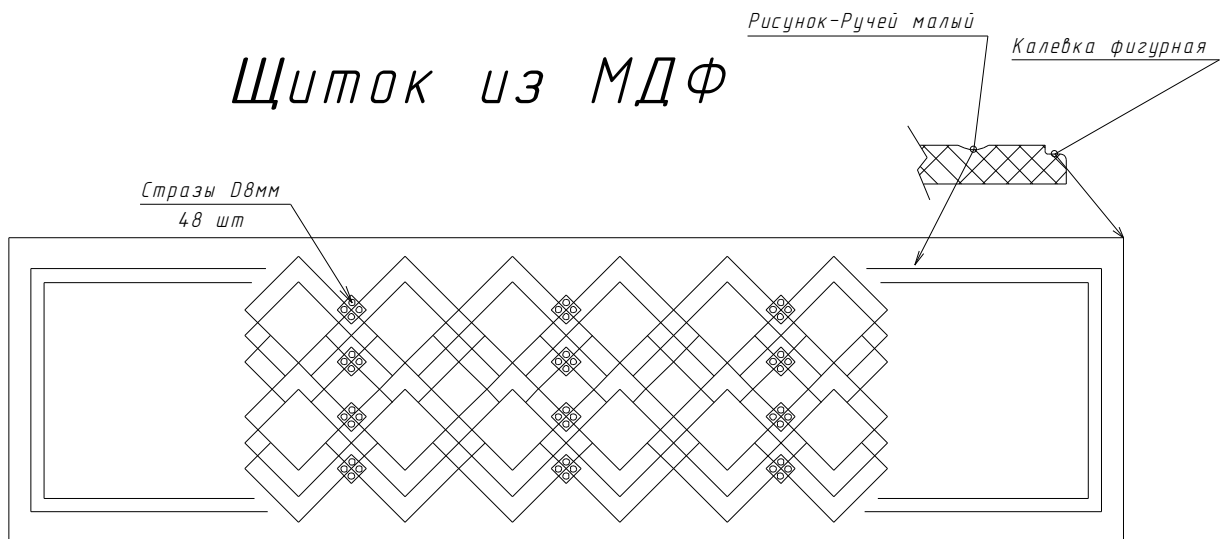

АМЕЛИ ДО-003