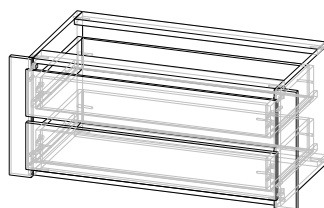

*ДО-012 для ГРИНВУД ШК-004
(Шкаф) Д2000*