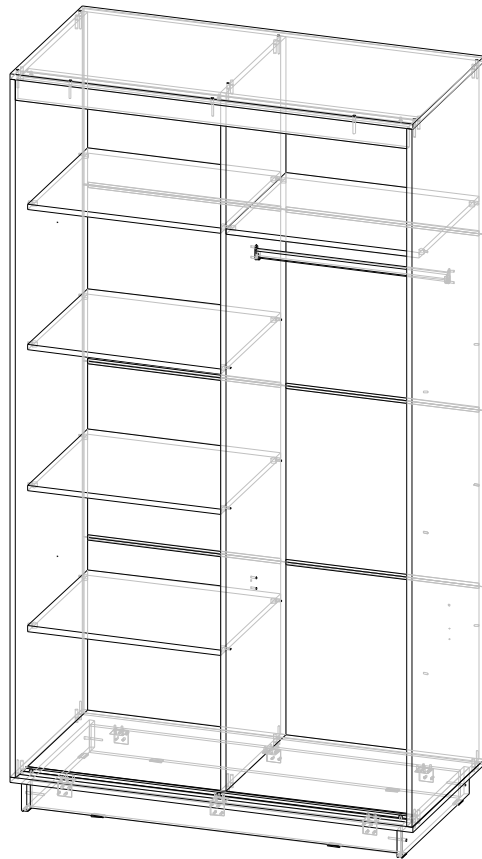

1.1. модульная спальня АМЕЛИ состоит из 8-ми модулей, 3-х дополнительных опций (ДО) и 4-х фасадов-купе для каркаса шкафа-купе "ГРИНВУД":

Модули:

- АМЕЛИ КР-001 (Кровать), габаритный размер 1792 x 1030 x 2042 мм,;
- АМЕЛИ ШК-005 (Шкаф) 2-х ств. Д900, габаритный размер 900 x 2109 x 515 мм, дополнительно отдельно комплектуется фасадом ФГ-012;
- АМЕЛИ ШК-006 (Шкаф) 3-х ств. Д1350, габаритный размер 1350 x 2109 x 515 мм, дополнительно отдельно комплектуется фасадом ФГ-013;
- АМЕЛИ ШК-007 (Шкаф) 4-х ств. Д1700, габаритный размер 1700 x 2109 x 515 мм, дополнительно отдельно комплектуется фасадом ФГ-014;
- АМЕЛИ КМ-008 (Комод) Д800, габаритный размер 800 x 882 x 453 мм, дополнительно отдельно комплектуется фасадом ФГ-015;
- АМЕЛИ ТМ-009 (Тумба) Д450, габаритный размер 450 x 471 x 453 мм, дополнительно отдельно комплектуется фасадом ФГ-016;
- АМЕЛИ ЗН-010 (Зеркало навесное) Д800, габаритный размер 802 x 628 x 32 мм
- АМЕЛИ СТ-011 (Стол) туалетный Д1000, габаритный размер 1000 x 750 x 453 мм, дополнительно отдельно комплектуется фасадом ФГ-017.

АМЕЛИ СТ-011

Опора №02 45x45мм, производитель АЛДИ

Ручка К-11 хром (цвет28), производитель АЛДИ

Газлифт

ГРИНВУД ШК-001 (Шкаф) Д1200

АМЕЛИ ФЗ-019 (Фасад) к ГРИНВУД ШК-001 с зеркалом
-Д1200 Створка-2шт

Вставка МДФ 16мм
ПВХ Белый глянец

Створки для ГРИНВУД Корпус к
ШК-001 (Шкаф) Д1200

Зеркало с ЕК
1250*516*4 мм

Вставка МДФ 16мм
ПВХ Белый глянец

ГРИНВУД ШК-002 (Шкаф) Д1400

АМЕЛИ ФЗ-020 (Фасад) к ГРИНВУД ШК-002 с зеркалом Д1400 Створка-2шт