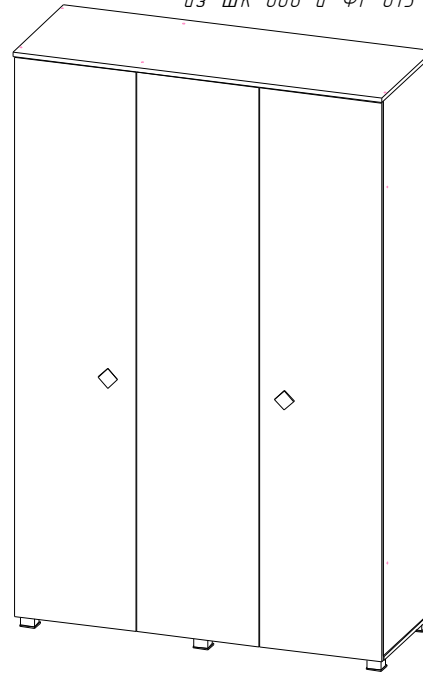

Рисунок-Ручей малый
Калевка по периметру-Фигурная

АМЕЛИ ШК-006

Шкаф 3-х створчатый АМЕЛИ ШК-006 состоит из ШК-006 и ФГ-013

Opора №02 45x45мм, производитель АЛДИ

Ручка К-11 хром (цвет28), производитель АЛДИ