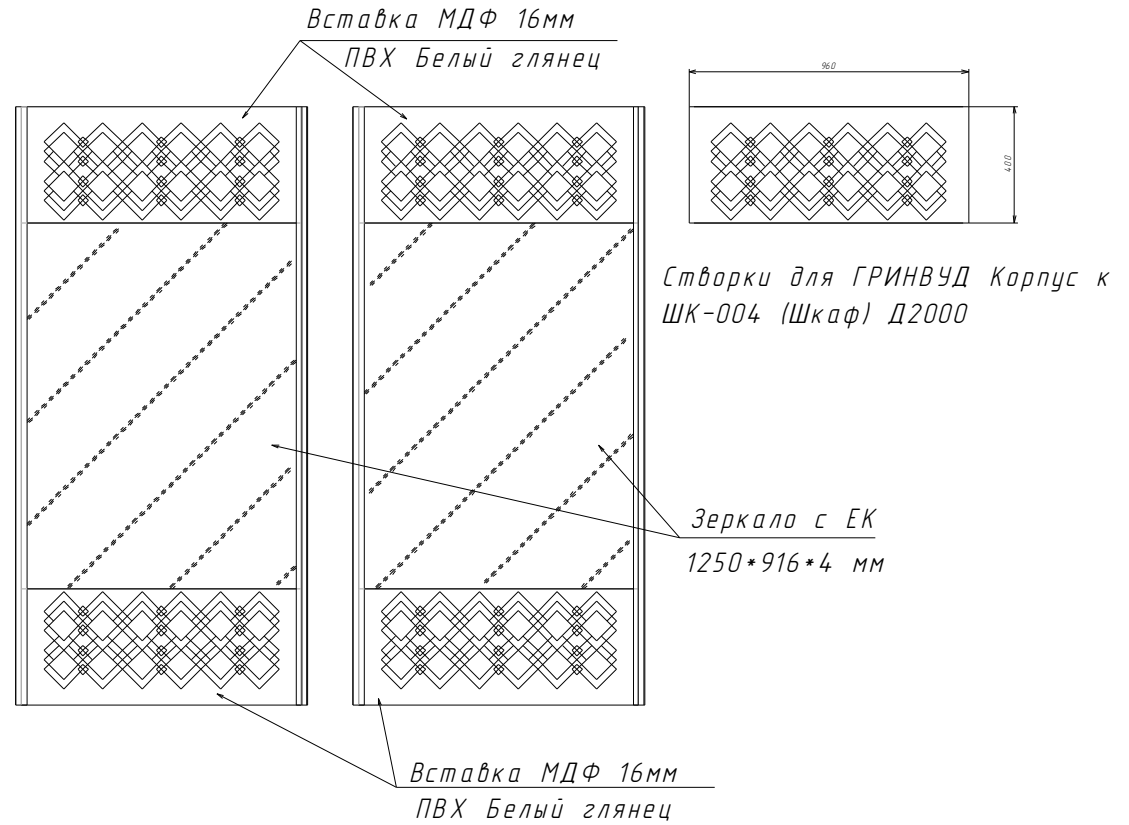

АМЕЛИ Ф3-022 (Фасад) к ГРИНВУД ШК-004 с зеркалом Д2000 Створка-2шт