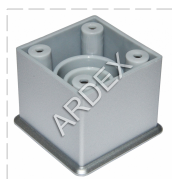

АМЕЛИ ШК-005

Шкаф 2-х створчатый АМЕЛИ ШК-005 состоит из ШК-005 и ФГ-012

Опора №02 45x45мм, производитель
АЛДИ