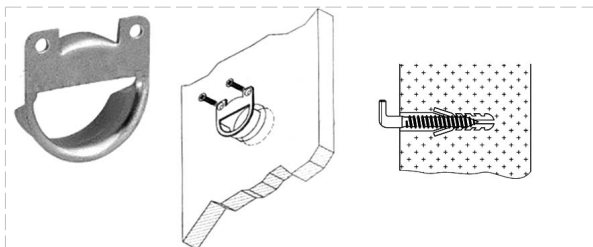

Опора №02 45x45мм, производитель АЛДИ

Ручка К-11 хром (цвет28), производитель АЛДИ

АМЕЛИ ЗН-010

Рисунок-Ручей малый

Калевка фигурная

Навес нерегулируемый с крюком

АМЕЛИ ФГ-017

ЗАКАЗЫВАЕТСЯ ОТДЕЛЬНО