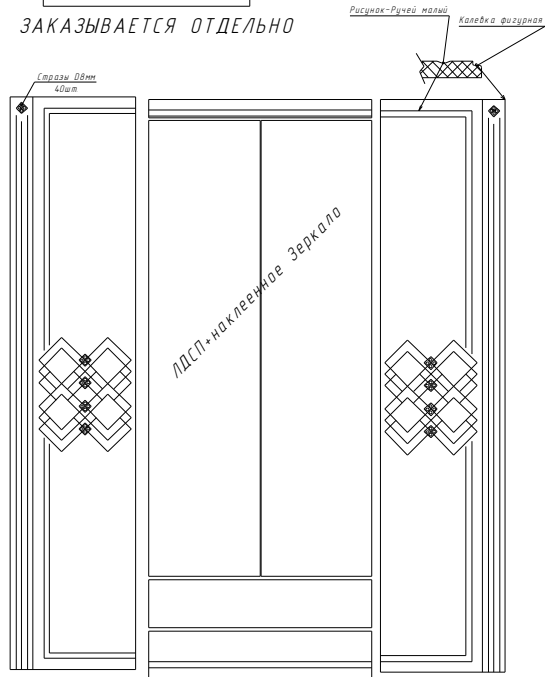

АМЕЛИ ФГ-014

ЗАКАЗЫВАЕТСЯ ОТДЕЛЬНО