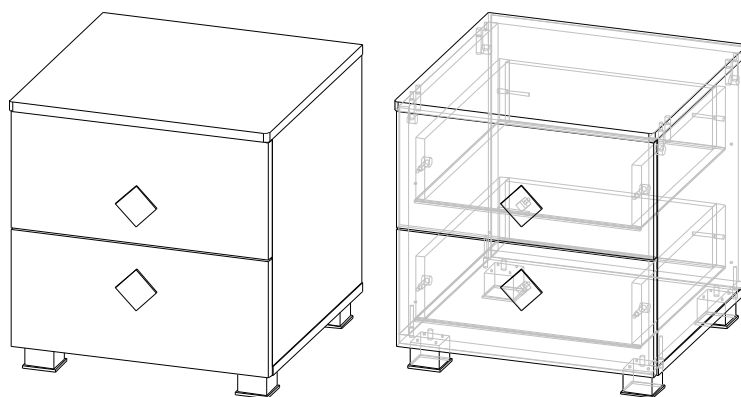

АМЕЛИ ТМ-009

Тумба АМЕЛИ ТМ-009 состоит из ТМ-009 и ФГ-016

Опора №02 45x45мм, производитель АЛДИ