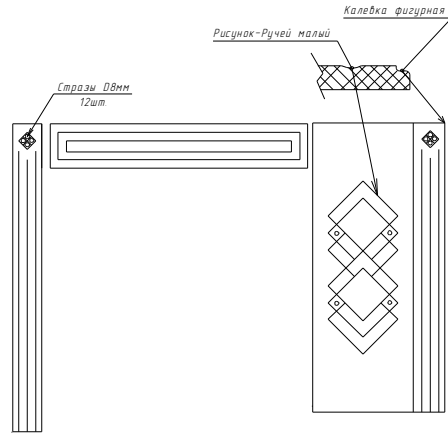

Опора №02 45x45мм, производитель АЛДИ

Ручка К-11 хром (цвет28), производитель АЛДИ

АМЕЛИ ЗН-010

Рисунок-Ручей малый

Калевка фигурная

Навес нерегулируемый с крюком

АМЕЛИ ФГ-017

ЗАКАЗЫВАЕТСЯ ОТДЕЛЬНО