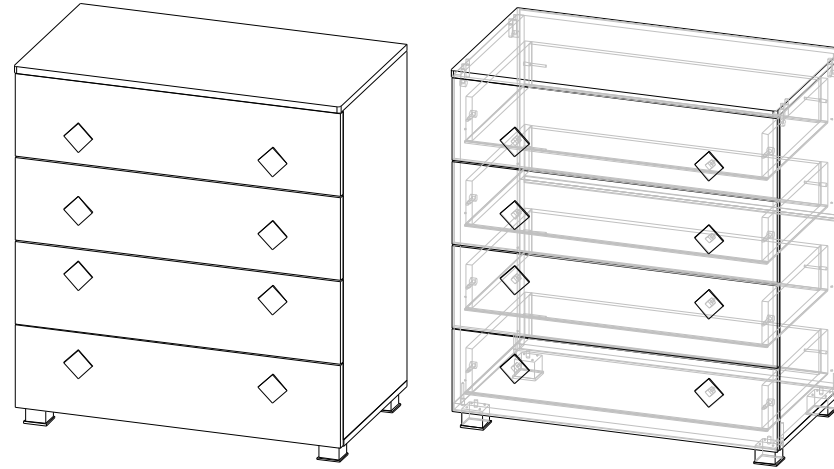

АМЕЛИ КМ-008

Комод АМЕЛИ КМ-008 состоит из КМ-008 и ФГ-015