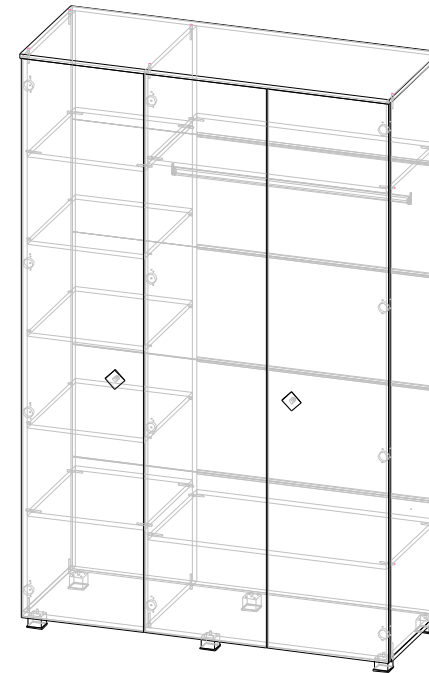

Рисунок-Ручей малый
Калевка по периметру-Фигурная

АМЕЛИ ШК-006

Шкаф 3-х створчатый АМЕЛИ ШК-006 состоит из ШК-006 и ФГ-013

Opора №02 45x45мм, производитель АЛДИ

Ручка К-11 хром (цвет28), производитель АЛДИ