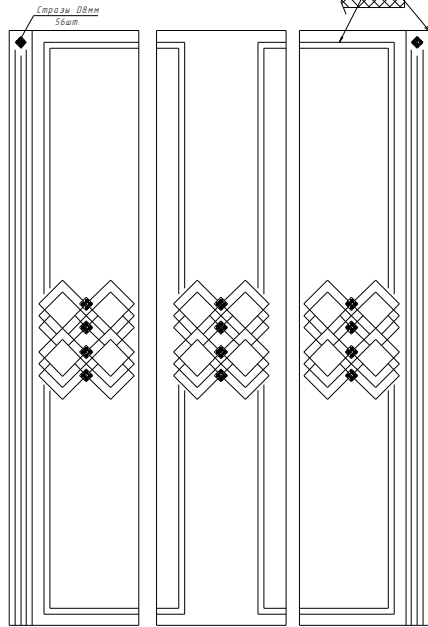

АМЕЛИ ФГ-013

ЗАКАЗЫВАЕТСЯ ОТДЕЛЬНО

Рисунок-Ручей малый

Калевка фигурная

ФРЕЗЕРОВКА

Рисунок-Ручей малый
Калевка по периметру-Фигурная

АМЕЛИ ШК-006

Шкаф 3-х створчатый АМЕЛИ ШК-006 состоит из ШК-006 и ФГ-013