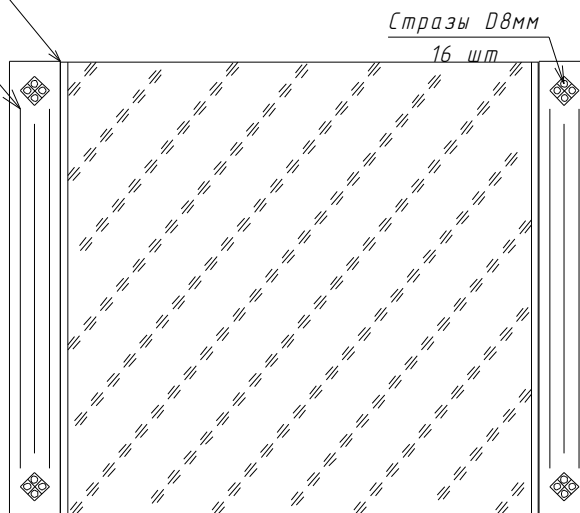

Опора №02 45x45мм, производитель АЛДИ

Ручка К-11 хром (цвет28), производитель АЛДИ

АМЕЛИ ЗН-010

Рисунок-Ручей малый

Калевка фигурная

Навес нерегулируемый с крюком

АМЕЛИ ФГ-017

ЗАКАЗЫВАЕТСЯ ОТДЕЛЬНО