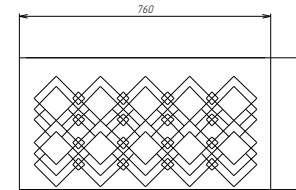

Вставка МДФ 16мм
ПВХ Белый глянец