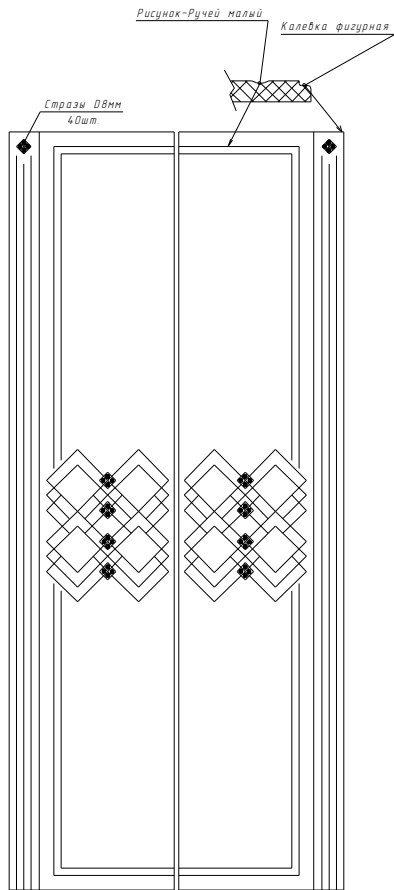

Опора №02 45x45мм, производитель
АЛДИ

Ручка К-11 хром (цвет28), производи-
тель АЛДИ

Штанга металлическая, овальная,
цвет-хром.

АМЕЛИ ФГ-012

ЗАКАЗЫВАЕТСЯ ОТДЕЛЬНО

АМЕЛИ ШК-005

Шкаф 2-х створчатый АМЕЛИ ШК-005 состоит из ШК-005 и ФГ-012