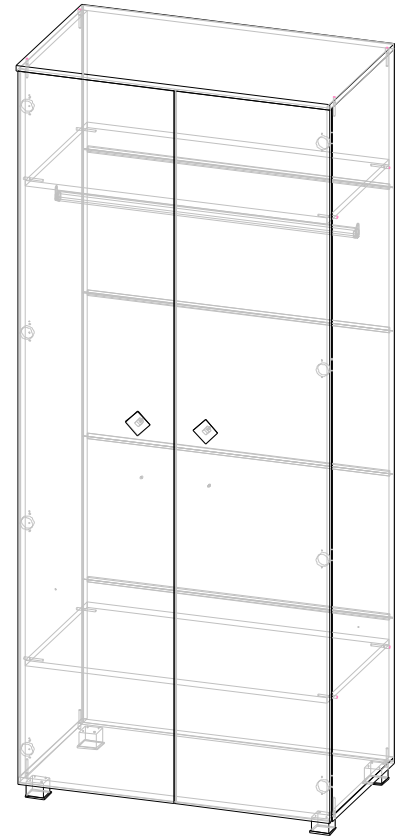

АМЕЛИ ШК-005

Шкаф 2-х створчатый АМЕЛИ ШК-005 состоит из ШК-005 и ФГ-012

Опора №02 45x45мм, производитель
АЛДИ

Ручка К-11 хром (цвет28), производи-
тель АЛДИ

Штанга металлическая, обвальная,
цвет-хром.