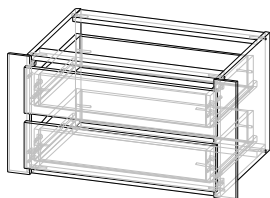

*ДО-011 для ГРИНВУД ШК-003
(Шкаф) Д1600*