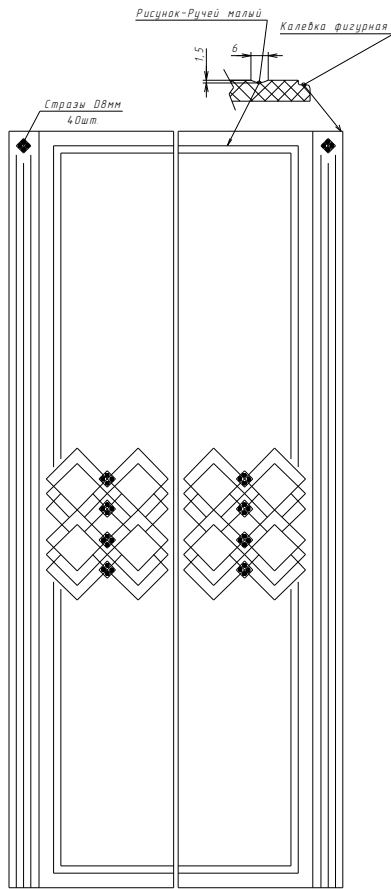

АМЕЛИ ШК-005

ФРЕЗЕРОВКА

Рисунок-Ручей малый
Калевка по периметру-Фигурная

Опора №02 45x45мм, производитель
АЛДИ

Ручка К-11 хром (цвет28), производи-
тель АЛДИ

Штанга металлическая, овальная,
цвет-хром.