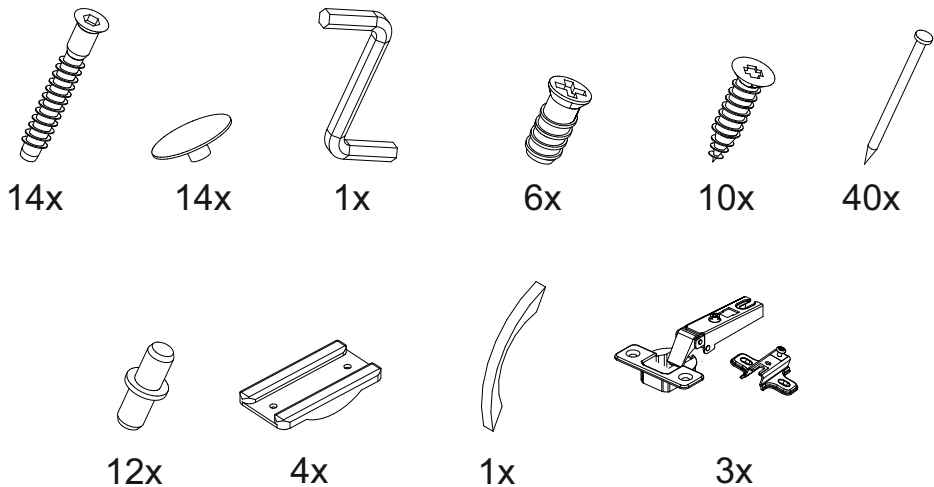

Ронда ШК-1

400	2120	520

№ дет.	Деталь/Detail	Размер/Size	Кол-во/Quantity	№ упак./№ pack
1	Бок левый/Side left	2100x500	1	1/2
2	Бок правый/Side right	2100x500	1	1/2
3	Крышка/Top	400x520	1	1/2
4-5	Вязка/Connecting element	368x500	2	1/2
6-8	Полка/Shelf	368x500	1	1/2
9	Цоколь/Socle	368x100	1	1/2
10	Фасад/Front	2000x396	1	1/2
11	Задняя стенка/Back side	2015x396	1	1/2