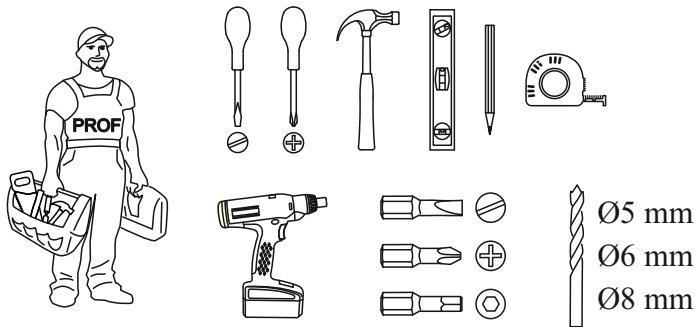

1,6x25		4x30	4x16	4x45	4x13	6,3x13
 150	 x42	 x12	 x68	 x8	 x4	 x4
 x15	 x8	 x31	 x2	 x8		
 x1	 x6	 x10	 x10	 x12		
 x2	 x2		 x16			
 x4			 400 x1