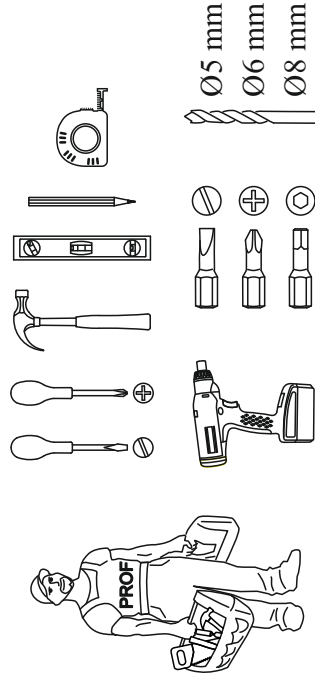

1,6x25	x229	x13	4x16	4x30	x8	x8	x8	x3
x54	x1	x11	x88	x20	x17	x2		
380	x1	x1	x1					
SV-47 (128)	x7