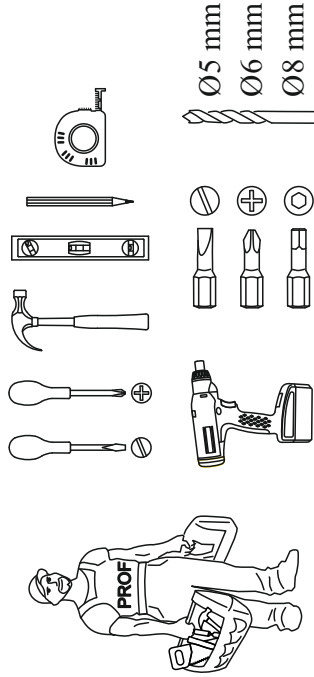

1,6x25	x229	x13	4x16	4x30	x8	x8	x8	x3
x54	x1	x11	x88	x20	x17	x2		
380	x1	x1	x1					
SV-47 (128)	x7