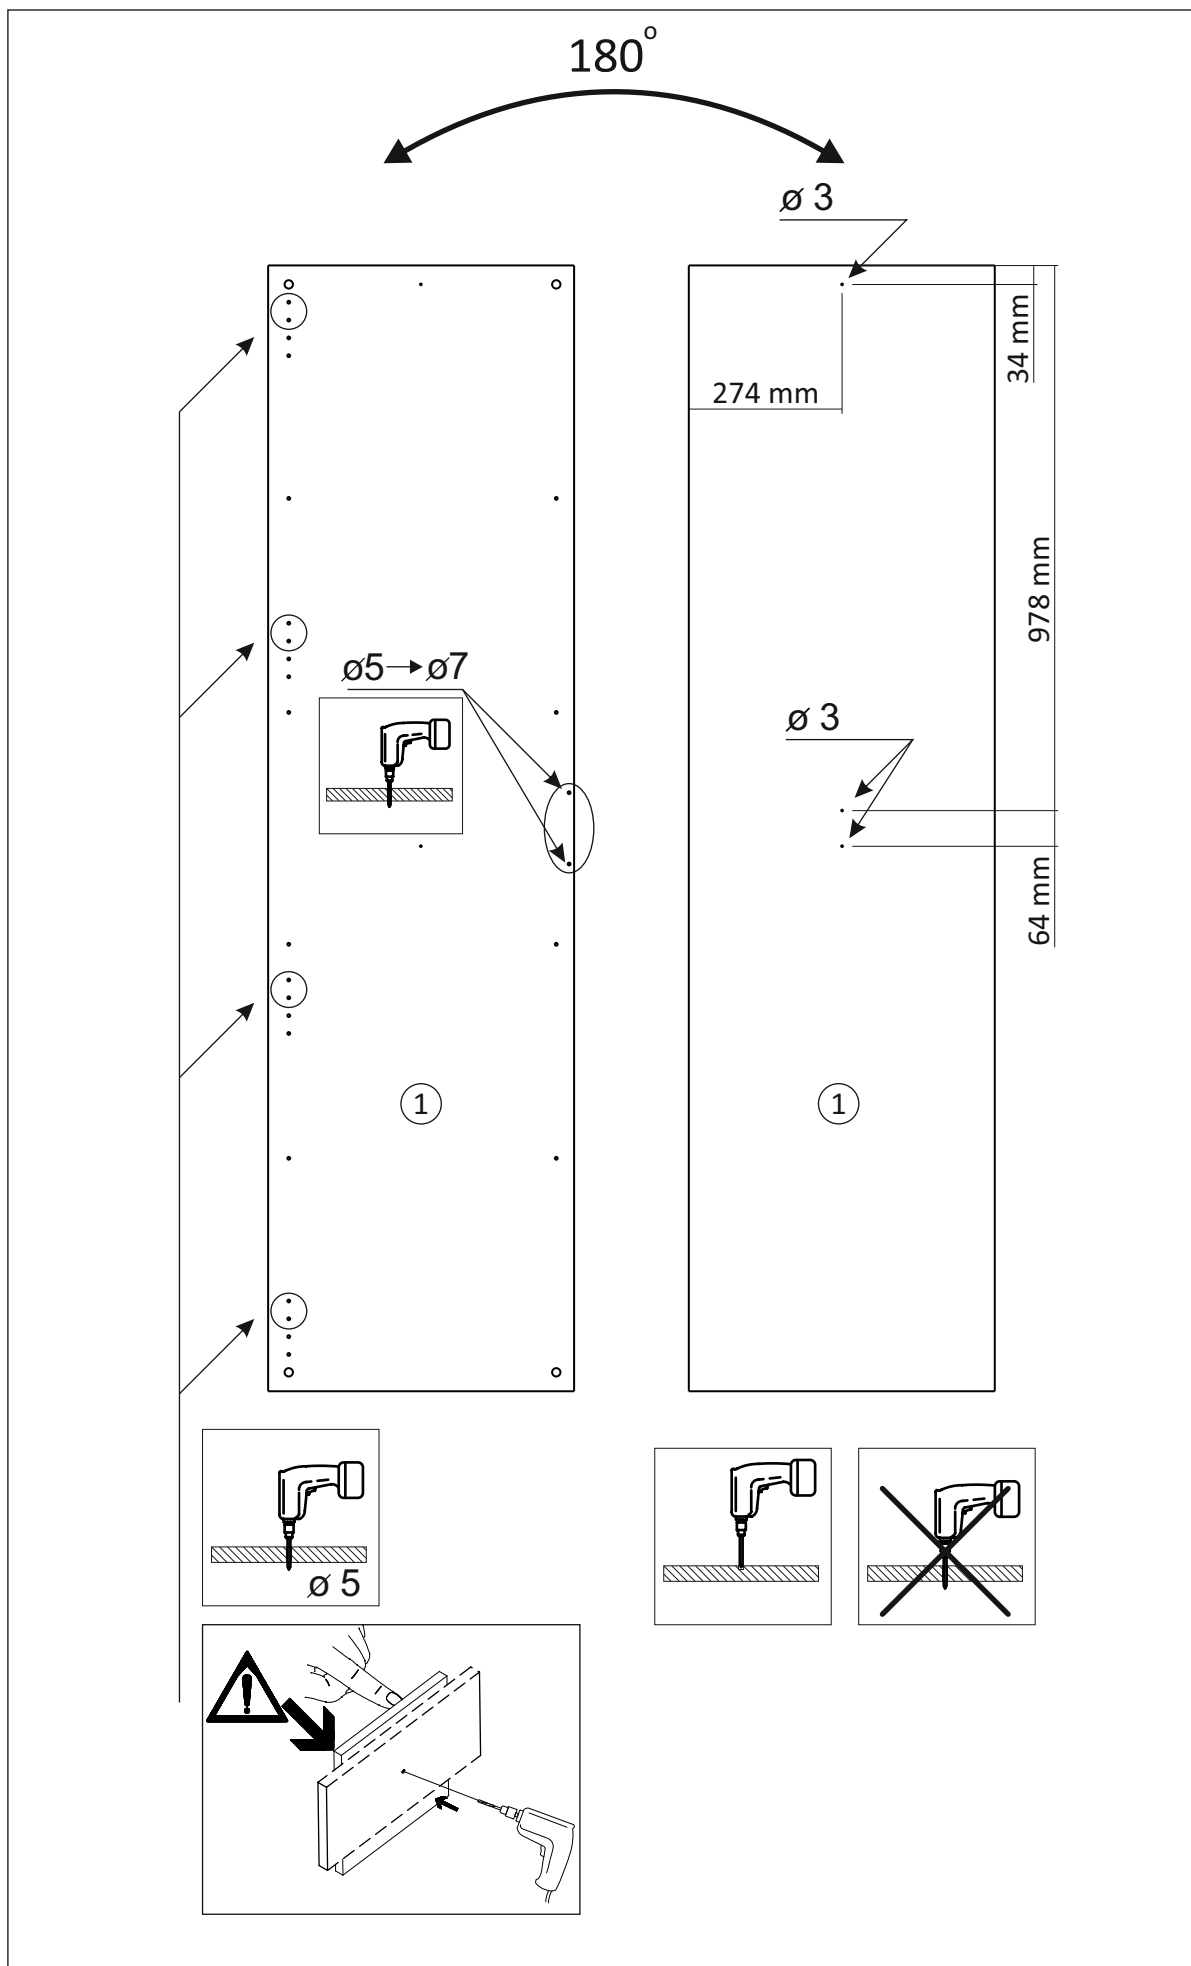

Комплектовочная ведомость / Set package sheet

Упак/ Package	Наименование	Description	Размер / Size, mm		Кол-во/ Quantity	№
			1600 mm	1800 mm		
1	Фурнитура	Furniture/Cabinetry hardware	-	-	-	-
2,2	Боковина	Side	549x2020	549x2020	3	1
3	Крыша	Top	1600x549	1800x549	2	2
	Тяга	Connecting element	775x200	875x200	2	3
	Штанга	Wardrobe tube	770 мм	870 мм	4	5

1		2		4		6	6,3x10,5	15		18	3,5x15
											
16 x		20 x		2 x		32 x		1 x		72 x	
38		39	DUPLO	45		48	2x20	49		71	∅ 5 mm
											
6 x		32 x		14 x		70 x		8 x		56 x	
133	∅ 5 mm	134	∅ 5 mm	73		131		132		126	C42 128 mm
											
56 x		56 x		20 x		20 x		20 x		4 x	
91	Hinge A	92	Hinge B								
											
8 x		8 x									
						77		83		2m	
											
						1 x		1 x			
В упак с зеркалом/package Mirror											

внутренний бок/
inside

10

12

39

DUPLO

16 x

39

DUPLO