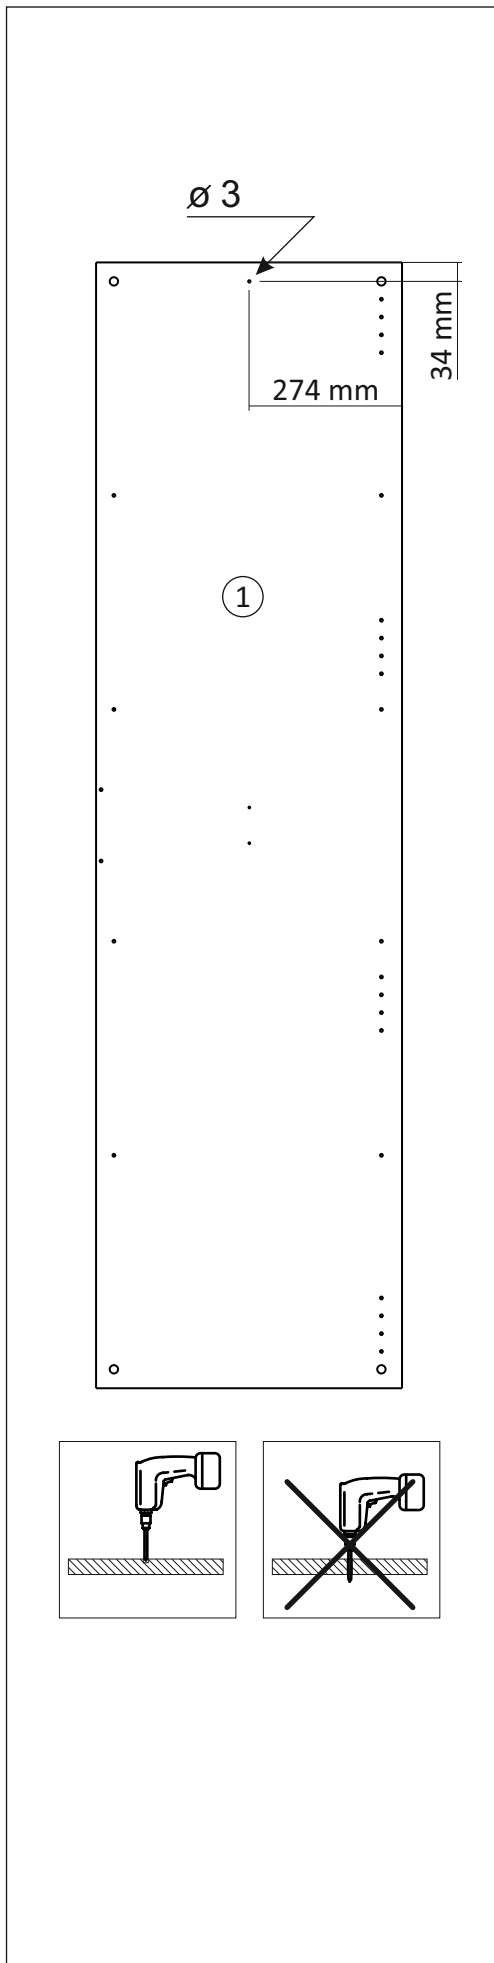

Шкаф/wardrobe 1600; 1800/4

Код ТН ВЭД ЕАЭС

9403 60 100 1

9403 90 300 0

отрезать
и приклеить

1600	2072	570
1800	2072	570

№0

35A4Ф / 2984

Комплектовочная ведомость / Set package sheet

Упак/ Package	Наименование	Description	Размер / Size, mm		Кол-во/ Quantity	№
			1600 mm	1800 mm		
1	Фурнитура	Furniture/Cabinetry hardware	-	-	-	-
2,2	Боковина	Side	549x2020	549x2020	3	1
3	Крыша	Top	1600x549	1800x549	2	2
	Тяга	Connecting element	775x200	875x200	2	3
	Штанга	Wardrobe tube	770 мм	870 мм	4	5

Продается отдельно/Sold separately

4	Полки	Shelves	775x549	875x549	4	11
5	Створка	Door	396x2048	446x2048	2	7
	ДВП (клей)	Back element (glue)	2048x396	2048x446	2	8
5	Створка	Door	396x2048	446x2048	2	7
	ДВП (клей)	Back element (glue)	2048x396	2048x446	2	8
6	Зеркало	Mirror	395x799	445x799	2	12
6	Зеркало	Mirror	395x799	445x799	2	12

1		2		4		6	6,3x10,5	15		18	3,5x15
											
16 x		20 x		2 x		32 x		1 x		72 x	
38		39	DUPLO	45		48	2x20	49		71	∅ 5 mm
											
6 x		32 x		14 x		70 x		8 x		56 x	
133	∅ 5 mm	134	∅ 5 mm	73		131		132		126	C42 128 mm
											
56 x		56 x		20 x		20 x		20 x		4 x	
91	Hinge A	92	Hinge B								
											
8 x		8 x									
						77		83		2m	
											
						1 x		1 x			
В упак с зеркалом/package Mirror											