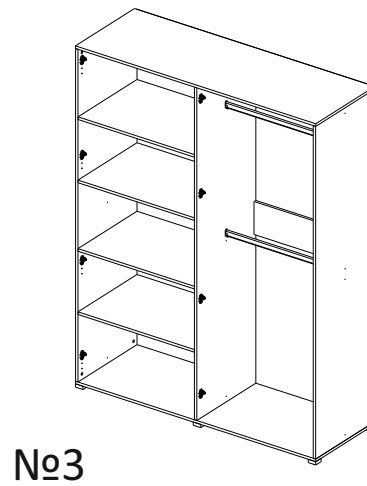

1		2		4		6	6,3x10,5	15		18	3,5x15
16 x		20 x		2 x		32 x		1 x		72 x	
38		39	DUPLO	45		48	2x20	49		71	∅ 5 mm
6 x		32 x		14 x		70 x		8 x		56 x	
133	∅ 5 mm	134	∅ 5 mm	73		131		132		126	C42 128 mm
56 x		56 x		20 x		20 x		20 x		4 x	
91	Hinge A	92	Hinge B								
8 x		8 x									
						77		83		2m	
						1 x		1 x			
В упак с зеркалом/package Mirror