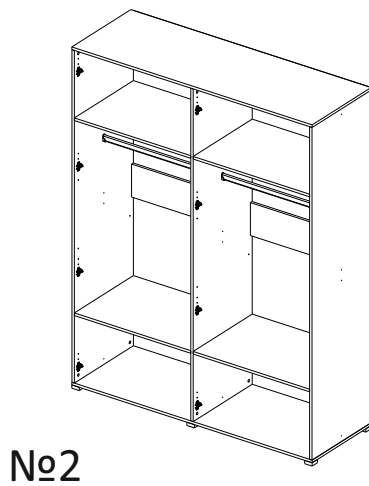

Комплектовочная ведомость / Set package sheet

Упак/ Package	Наименование	Description	Размер / Size, mm		Кол-во/ Quantity	№
			1600 mm	1800 mm		
1	Фурнитура	Furniture/Cabinetry hardware	-	-	-	-
2,2	Боковина	Side	549x2020	549x2020	3	1
3	Крыша	Top	1600x549	1800x549	2	2
	Тяга	Connecting element	775x200	875x200	2	3
	Штанга	Wardrobe tube	770 мм	870 мм	4	5

внутренний бок/
inside

10

12

39

DUPLO

16 x

39

DUPLO

16 x

32 x

16 x