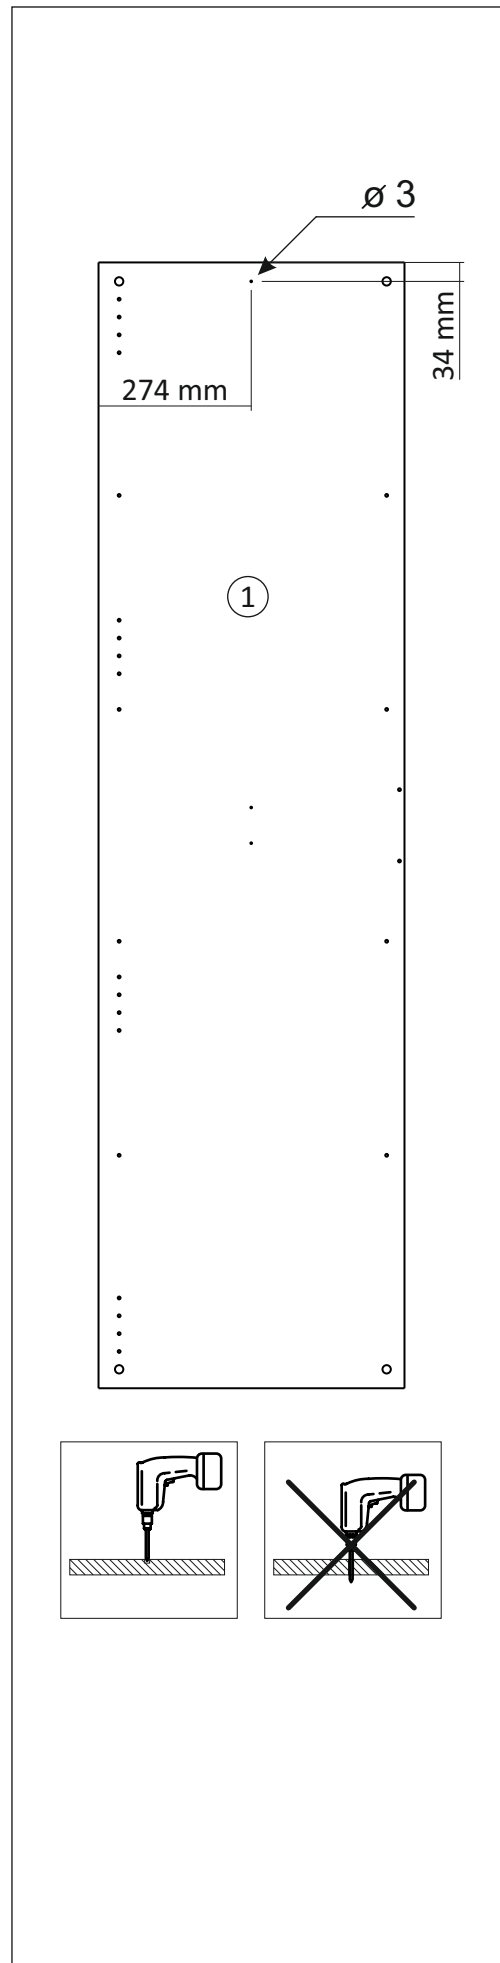

Шкаф/wardrobe 1600; 1800/4

Код ТН ВЭД ЕАЭС

9403 60 100 1

9403 90 300 0

отрезать
и приклеить

1600	2072	570
1800	2072	570

№0

35A4Ф / 2984

Комплектовочная ведомость / Set package sheet

Упак/ Package	Наименование	Description	Размер / Size, mm		Кол-во/ Quantity	№
			1600 mm	1800 mm		
1	Фурнитура	Furniture/Cabinetry hardware	-	-	-	-
2,2	Боковина	Side	549x2020	549x2020	3	1
3	Крыша	Top	1600x549	1800x549	2	2
	Тяга	Connecting element	775x200	875x200	2	3
	Штанга	Wardrobe tube	770 мм	870 мм	4	5

Продается отдельно/Sold separately

4	Полки	Shelves	775x549	875x549	4	11
5	Створка	Door	396x2048	446x2048	2	7
	ДВП (клей)	Back element (glue)	2048x396	2048x446	2	8
5	Створка	Door	396x2048	446x2048	2	7
	ДВП (клей)	Back element (glue)	2048x396	2048x446	2	8
6	Зеркало	Mirror	395x799	445x799	2	12
6	Зеркало	Mirror	395x799	445x799	2	12

1		2		4		6	6,3x10,5	15		18	3,5x15
											
16 x		20 x		2 x		32 x		1 x		72 x	
38		39	DUPLO	45		48	2x20	49		71	∅ 5 mm
											
6 x		32 x		14 x		70 x		8 x		56 x	
133	∅ 5 mm	134	∅ 5 mm	73		131		132		126	C42 128 mm
											
56 x		56 x		20 x		20 x		20 x		4 x	
91	Hinge A	92	Hinge B								
											
8 x		8 x									
						77		83		2m	
											
						1 x		1 x			
В упак с зеркалом/package Mirror											