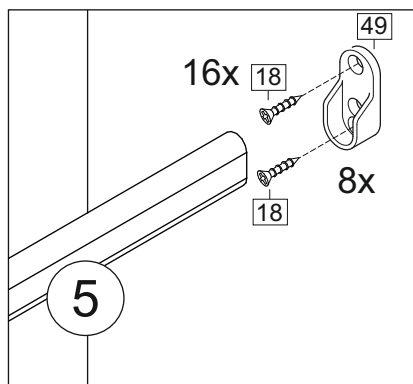

Комплектовочная ведомость / Set package sheet

Упак/ Package	Наименование	Description	Размер / Size, mm		Кол-во/ Quantity	№
			1600 mm	1800 mm		
1	Фурнитура	Furniture/Cabinetry hardware	-	-	-	-
2,2	Боковина	Side	549x2020	549x2020	3	1
3	Крыша	Top	1600x549	1800x549	2	2
	Тяга	Connecting element	775x200	875x200	2	3
	Штанга	Wardrobe tube	770 мм	870 мм	4	5

1		2		4		6	6,3x10,5	15		18	3,5x15
											
16 x		20 x		2 x		32 x		1 x		72 x	
38		39	DUPLO	45		48	2x20	49		71	∅ 5 mm
											
6 x		32 x		14 x		70 x		8 x		56 x	
133	∅ 5 mm	134	∅ 5 mm	73		131		132		126	C42 128 mm
											
56 x		56 x		20 x		20 x		20 x		4 x	
91	Hinge A	92	Hinge B								
											
8 x		8 x									
						77		83		2m	
											
						1 x		1 x			
В упак с зеркалом/package Mirror											

внутренний бок/
inside

10

12

39

DUPLO

16 x

39

DUPLO