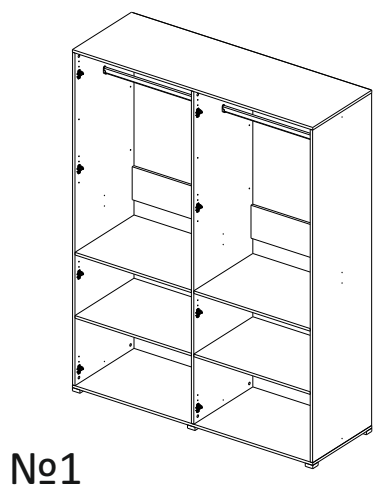

1		2		4		6	6,3x10,5	15		18	3,5x15
16 x		20 x		2 x		32 x		1 x		72 x	
38		39	DUPLO	45		48	2x20	49		71	∅ 5 mm
6 x		32 x		14 x		70 x		8 x		56 x	
133	∅ 5 mm	134	∅ 5 mm	73		131		132		126	C42 128 mm
56 x		56 x		20 x		20 x		20 x		4 x	
91	Hinge A	92	Hinge B								
8 x		8 x									
						77		83		2m	
						1 x		1 x			
В упак с зеркалом/package Mirror