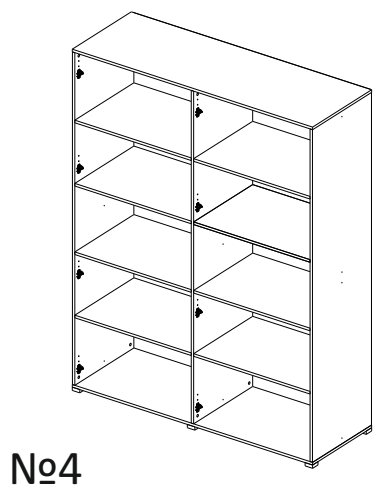

Комплектовочная ведомость / Set package sheet

Упак/ Package	Наименование	Description	Размер / Size, mm		Кол-во/ Quantity	№
			1600 mm	1800 mm		
1	Фурнитура	Furniture/Cabinetry hardware	-	-	-	-
2,2	Боковина	Side	549x2020	549x2020	3	1
3	Крыша	Top	1600x549	1800x549	2	2
	Тяга	Connecting element	775x200	875x200	2	3
	Штанга	Wardrobe tube	770 мм	870 мм	4	5

1		2		4		6	6,3x10,5	15		18	3,5x15
											
16 x		20 x		2 x		32 x		1 x		72 x	
38		39	DUPLO	45		48	2x20	49		71	∅ 5 mm
											
6 x		32 x		14 x		70 x		8 x		56 x	
133	∅ 5 mm	134	∅ 5 mm	73		131		132		126	C42 128 mm
											
56 x		56 x		20 x		20 x		20 x		4 x	
91	Hinge A	92	Hinge B								
											
8 x		8 x									
						77		83		2m	
											
						1 x		1 x			
В упак с зеркалом/package Mirror											

внутренний бок/
inside

10

12

39

DUPLO

16 x

39

DUPLO

16 x

32 x

16 x