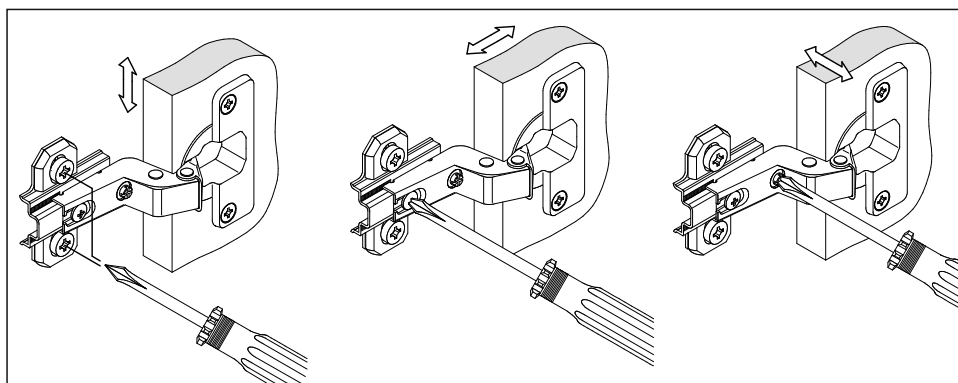

Karta serwisowa • Servisní list • Service Karte • Service card • Carte de service • Szervizkártya
Scheda di servizio • Service kaart • Сервисная карта • Fisa service • Servisný list • Servis karti