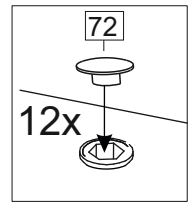

Упак/ Package	Наименование	Description	Цвет детали/ Décor		Размер / Size, mm	Кол-во/ Quantity	№
1	Бок	Side	Sonoma	White	2084x506	2	1
2	Бок левый	Side left	Sonoma	White	1968x456	1	2
	Бок правый	Side right	Sonoma	White	1968x456	1	3
3	Крыша	Top	Sonoma	White	1600x522	1	4
	ХДФ (клей)	Back element	White		1596x399	5	16
	Ходовой профиль	Upper track	-	-	1514 mm	1	-
	Профиль Ш-образн	Double running track	-	-	1514 mm	1	-
	Штанга	wardrobe tube	-	-	480 мм	2	17
	Вязка	Connecting element	Sonoma	White	1566x456	1	5
4	Вязка	Connecting element	Sonoma	White	484x456	2	6
	Фурнитура	Furniture/Cabinetry hardware	-	-	-	1	-
	Вязка	Connecting element	Sonoma	White	566x414	1	7
	Планка	Plank		Concrete	566x100	1	9
	Планка	Plank		Concrete	566x200	1	10
	Полка	Shelves		White	566x414	2	11
5	Створка	Door	White	White	1968x495	2	12
	Планка	Plank	Sonoma	White	1600x100	1	8
	Створка	Door	Sonoma	Concrete	1380x100	2	14
	Створка	Door	White	Concrete	1664x280	2	13
	Цоколь	Socle	Sonoma	White	1566x100	1	15

Продается отдельно/Sold separately

1	Зеркало	Mirror	-	-	580x285	6	18
	Фурнитура	Furniture/Cabinetry hardware	-	-	-	1	-

(PL) Instrukcja montażu

(CZ) Návod k montáži

(D) Montageanleitung

(GB) Assembly instruction

Karta serwisowa • Servisní list • Service Karte • Service card • Carte de service • Szervizkártya
Scheda di servizio • Service kaart • Сервисная карта • Fisa service • Servisný list • Servis karti

5	7x50	6	6,3x10,5	18	3,5x15	10	3,5x25	15
								
42 x		34 x		30 x		8 x		1 x
39	DUPLO	48	2x20	49		72		76
								
8 x		100 x		4 x		36 x		7x
90	Hinge C	126	C42 128 mm	51		52		
								
6 x		4 x		4 x		4 x		

Напр. профиль (Ш-образный) 1514 мм

Ходовой профиль (однополосной) 1514 мм

77	mirror	83	2 m
			
1 x		1 x	
package mirror			

180°