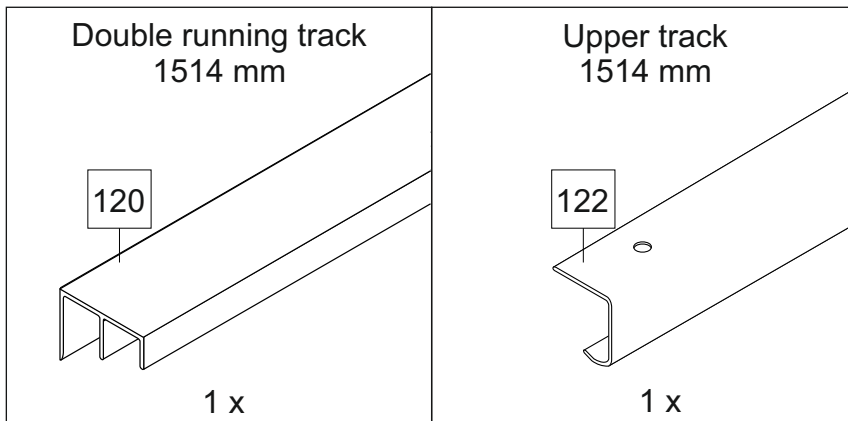

Продается отдельно/Sold separately

1	Зеркало	Mirror	-	-	580x285	6	18
	Фурнитура	Furniture/Cabinetry hardware	-	-	-	1	-

(PL) Instrukcja montażu

(CZ) Návod k montáži

(D) Montageanleitung

(GB) Assembly instruction

Напр. профиль (Ш-образный) 1514 мм

Ходовой профиль (однополосной) 1514 мм

77	mirror	83	2 m
			
1 x		1 x	
package mirror			

180°