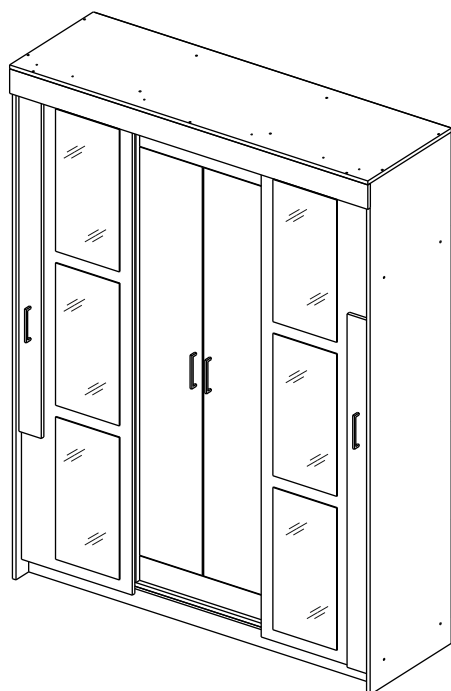

Шкаф-купе/ wardrobe-sliding VICTOR

Код ТН ВЭД ЕАЭС

9403 60 100 1
9403 90 300 0

отрезать
и приклеить

1600	2100	526

36ШКСБ / 3252
36ШКБТ / 4062

36ШЯ / 3255

Комплектовочная ведомость / Set package sheet

Упак/ Package	Наименование	Description	Цвет детали/ Décor		Размер / Size, mm	Кол-во/ Quantity	№
1	Бок	Side	Sonoma	White	2084x506	2	1
2	Бок левый	Side left	Sonoma	White	1968x456	1	2
	Бок правый	Side right	Sonoma	White	1968x456	1	3
3	Крыша	Top	Sonoma	White	1600x522	1	4
	ХДФ (клей)	Back element	White		1596x399	5	16
	Ходовой профиль	Upper track	-	-	1514 mm	1	-
	Профиль Ш-образн	Double running track	-	-	1514 mm	1	-
	Штанга	wardrobe tube	-	-	480 мм	2	17
	Вязка	Connecting element	Sonoma	White	1566x456	1	5
4	Вязка	Connecting element	Sonoma	White	484x456	2	6
	Фурнитура	Furniture/Cabinetry hardware	-	-	-	1	-
	Вязка	Connecting element	Sonoma	White	566x414	1	7
	Планка	Plank		Concrete	566x100	1	9
	Планка	Plank		Concrete	566x200	1	10
	Полка	Shelves		White	566x414	2	11
5	Створка	Door	White	White	1968x495	2	12
	Планка	Plank	Sonoma	White	1600x100	1	8
	Створка	Door	Sonoma	Concrete	1380x100	2	14
	Створка	Door	White	Concrete	1664x280	2	13
	Цоколь	Socle	Sonoma	White	1566x100	1	15

Продается отдельно/Sold separately

1	Зеркало	Mirror	-	-	580x285	6	18
	Фурнитура	Furniture/Cabinetry hardware	-	-	-	1	-

(PL) Instrukcja montażu

(CZ) Návod k montáži

(D) Montageanleitung

(GB) Assembly instruction